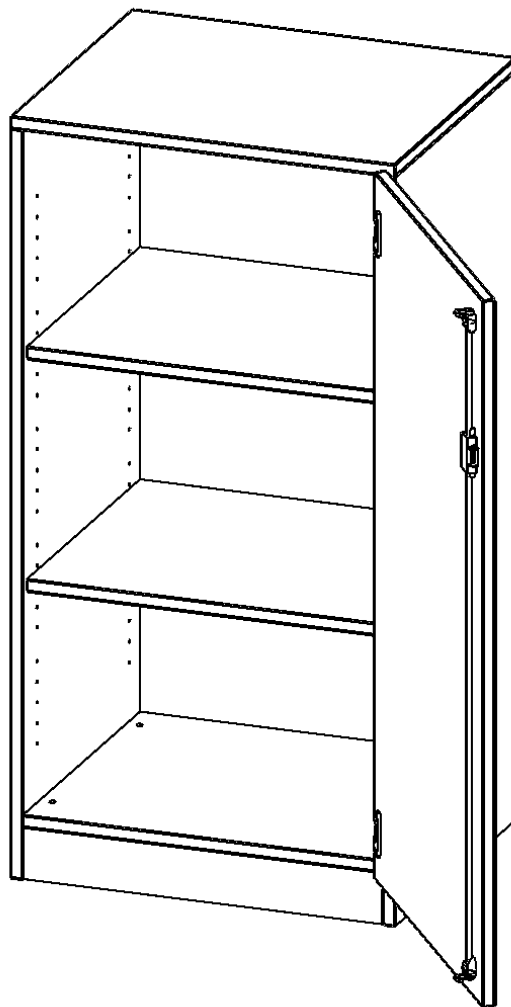

T6063TRE

PRODUKTDATENBLATT
WWW.MOEBELWERK-NIESKY.DE

SCHRANK, 3 ORDNERHÖHEN - SERIE EVO180

1 TÜR, ABSCHLIESSBAR, TÜR ÖFFNET NACH RECHTS, MIT SOCKEL (81 MM), B/H/T: 60X118X60 CM

PRODUKTBESCHREIBUNG

Die evo180 Schränk und -regale in verschiedenen Höhen und Breiten sind ein Kernstück unseres evo180 Schrankwandprogrammes. Die Rückwand ist als Sichtrückwand ausgeführt, dementsprechend eignen sich alle evo180 Einzelschränke oder Schrankwände auch als Raumteiler.

Alle Schränke werden aus melaminharzbeschichteter E1 Feinspanplatte gefertigt, die FSC zertifiziert und formaldehydfrei sind. Als Kanten verwenden wir besonders robuste 2 mm starke ABS Kanten, die unter hoher Temperatur fest verleimt werden. Bitte wählen Sie Ihr Wunschdekor aus unserer Dekorpalette aus. Die Einlegeböden sind im Raster von 32 mm verstellbar. Unsere hochwertigen Bodenträger verfügen über einen "Ausziehstop", so wird verhindert, dass Böden mit Inhalt darauf aus dem Regal oder Schrank rutschen können. Die Türen lassen sich dank 270° öffnender Scharniere an den Korpus anlegen. Sie sind mit einem Schloss verschließbar. An den Türen befindet sich eine Staublippe.

Konfigurieren Sie Ihren Wunsch Schrank indem Sie bei den angebotenen Varianten Ihre Auswahl treffen.

EIGENSCHAFTEN

- Schrank, 3 Ordnerhöhen
- abschließbar, 4 verstellbare Einlegeböden
- Sichtrückwand
- Höhe 118 cm für Standard Ordner
- mit Sockel
- Tür öffnet rechts

Zubehör

Freistehend

Artikelnummer	T6063TRE	
Breite / Höhe / Tiefe	600 mm / 1180 mm / 600 mm	23.6" / 46.5" / 23.6"
Ordnerhöhen	3	
Einlegeböden	2	
Fächer	3	
Montageart	Freistehend	
Einsatzbereich	Grundschule, Weiterführende Schule, Büro und Objekt, Konferenzraum	
Material	Melaminplatte	
Bauart	Abschließbar, Untermodul	
Produktlinie	evo180	