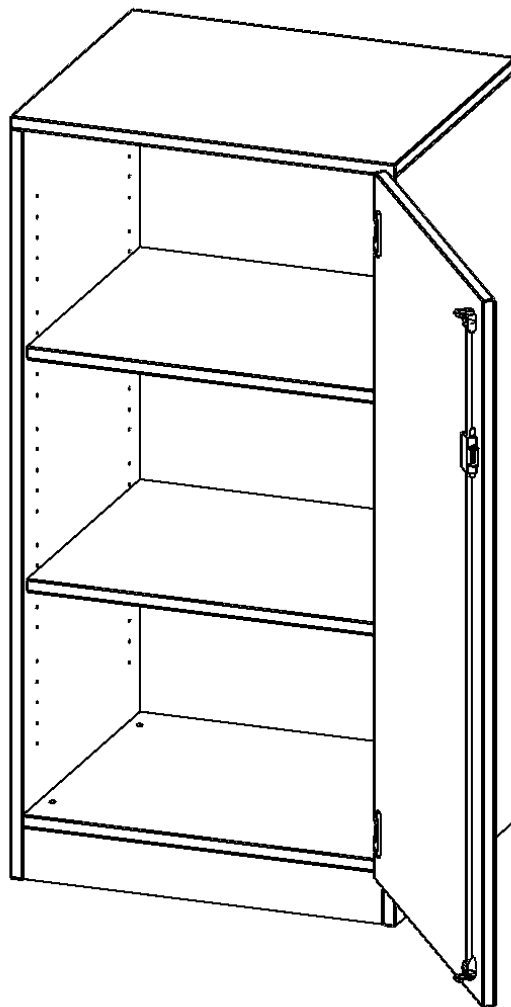

T6063TRE

PRODUKTDATENBLATT
WWW.MOEBELWERK-NIESKY.DE

SCHRANK, 3 ORDNERHÖHEN - SERIE EVO180

1 TÜR, ABSCHLIESSBAR, TÜR ÖFFNET NACH RECHTS, MIT SOCKEL (81 MM), B/H/T: 60X118X60 CM

PRODUKTBESCHREIBUNG

Die evo180 Schränke und -regale in verschiedenen Höhen und Breiten sind ein Kernstück unseres evo180 Schrankwandprogrammes. Die Rückwand ist als Sichtrückwand ausgeführt, dementsprechend eignen sich alle evo180 Einzelschränke oder Schrankwände auch als Raumteiler.

Alle Schränke werden aus melaminharzbeschichteter E1 Feinspanplatte gefertigt, die FSC zertifiziert und formaldehydfrei sind. Als Kanten verwenden wir besonders robuste 2 mm starke ABS Kanten, die unter hoher Temperatur fest verleimt werden. Bitte wählen Sie Ihr Wunschdekor aus unserer Dekorpalette aus. Die Einlegeböden sind im Raster von 32 mm verstellbar. Unsere hochwertigen Bodenträger verfügen über einen "Ausziehstop", so wird verhindert, dass Böden mit Inhalt darauf aus dem Regal oder Schrank rutschen können. Die Türen lassen sich dank 270° öffnender Scharniere an den Korpus anlegen. Sie sind mit einem Schloss verschließbar. An den Türen befindet sich eine Staublippe.

Konfigurieren Sie Ihren Wunsch Schrank indem Sie bei den angebotenen Varianten Ihre Auswahl treffen.

EIGENSCHAFTEN

- Schrank, 3 Ordnerhöhen
- abschließbar, 4 verstellbare Einlegeböden
- Sichtrückwand
- Höhe 118 cm für Standard Ordner
- mit Sockel
- Tür öffnet rechts

Zubehör

Freistehend

Artikelnummer	T6063TRE	
Breite / Höhe / Tiefe	600 mm / 1180 mm / 600 mm	23.6" / 46.5" / 23.6"
Ordnerhöhen	3	
Einlegeböden	2	
Fächer	3	
Montageart	Freistehend	
Einsatzbereich	Grundschule, Weiterführende Schule, Büro und Objekt, Konferenzraum	
Material	Melaminplatte	
Bauart	Abschließbar, Untermodul	
Produktlinie	evo180	