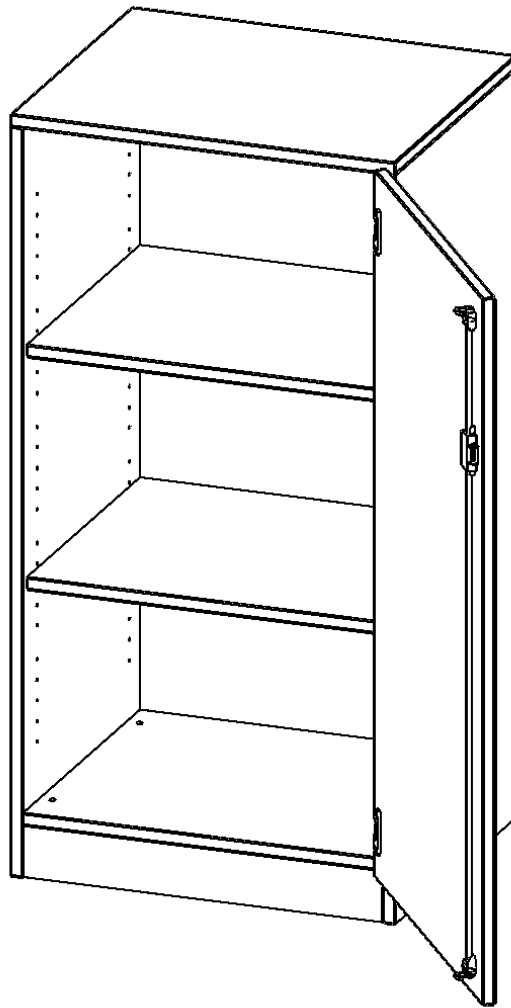

## SCHRANK, 3 ORDNERHÖHEN - SERIE EVO180

1 TÜR, ABSCHLIESSBAR, TÜR ÖFFNET NACH RECHTS, MIT SOCKEL (81 MM), B/H/T: 60X118X60 CM

### PRODUKTBESCHREIBUNG

Die evo180 Schränk und -regale in verschiedenen Höhen und Breiten sind ein Kernstück unseres evo180 Schrankwandprogrammes. Die Rückwand ist als Sichtrückwand ausgeführt, dementsprechend eignen sich alle evo180 Einzelschränke oder Schrankwände auch als Raumteiler.

### EIGENSCHAFTEN

- Schrank, 3 Ordnerhöhen
- abschließbar, 4 verstellbare Einlegeböden
- Sichtrückwand
- Höhe 118 cm für Standard Ordner
- mit Sockel
- Tür öffnet rechts

### Zubehör

Freistehend

20.11.2024  
Seite 1/2

Artikelnummer	T6063TRE	
Breite / Höhe / Tiefe	600 mm / 1180 mm / 600 mm	23.6" / 46.5" / 23.6"
Ordnerhöhen	3	
Einlegeböden	2	
Fächer	3	
Montageart	Freistehend	
Einsatzbereich	Grundschule, Weiterführende Schule, Büro und Objekt, Konferenzraum	
Material	Melaminplatte	
Bauart	Abschließbar, Untermodul	
Produktlinie	evo180	