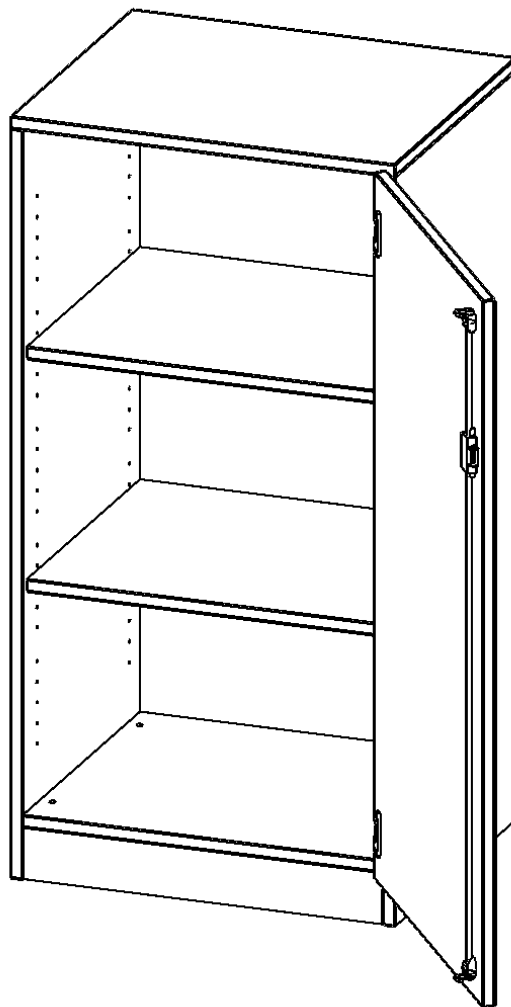

SCHRANK, 3 ORDNERHÖHEN - SERIE EVO180

1 TÜR, ABSCHLIESSBAR, TÜR ÖFFNET NACH RECHTS, MIT SOCKEL (81 MM), B/H/T: 60X118X60 CM

PRODUKTBESCHREIBUNG

Die evo180 Schränk und -regale in verschiedenen Höhen und Breiten sind ein Kernstück unseres evo180 Schrankwandprogrammes. Die Rückwand ist als Sichtrückwand ausgeführt, dementsprechend eignen sich alle evo180 Einzelschränke oder Schrankwände auch als Raumteiler.

Alle Schränke werden aus melaminharzbeschichteter E1 Feinspanplatte gefertigt, die FSC zertifiziert und formaldehydfrei sind. Als Kanten verwenden wir besonders robuste 2 mm starke ABS Kanten, die unter hoher Temperatur fest verleimt werden. Bitte wählen Sie Ihr Wunschdekor aus unserer Dekorpalette aus. Die Einlegeböden sind im Raster von 32 mm verstellbar. Unsere hochwertigen Bodenträger verfügen über einen "Ausziehstop", so wird verhindert, dass Böden mit Inhalt darauf aus dem Regal oder Schrank rutschen können. Die Türen lassen sich dank 270° öffnender Scharniere an den Korpus anlegen. Sie sind mit einem Schloss verschließbar. An den Türen befindet sich eine Staublippe.

Konfigurieren Sie Ihren Wunsch Schrank indem Sie bei den angebotenen Varianten Ihre Auswahl treffen.

EIGENSCHAFTEN

- Schrank, 3 Ordnerhöhen
- abschließbar, 4 verstellbare Einlegeböden
- Sichtrückwand
- Höhe 118 cm für Standard Ordner
- mit Sockel
- Tür öffnet rechts

Zubehör

Freistehend

Artikelnummer	T6063TRE	
Breite / Höhe / Tiefe	600 mm / 1180 mm / 600 mm	23.6" / 46.5" / 23.6"
Ordnerhöhen	3	
Einlegeböden	2	
Fächer	3	
Montageart	Freistehend	
Einsatzbereich	Grundschule, Weiterführende Schule, Büro und Objekt, Konferenzraum	
Material	Melaminplatte	
Bauart	Abschließbar, Untermodul	
Produktlinie	evo180	