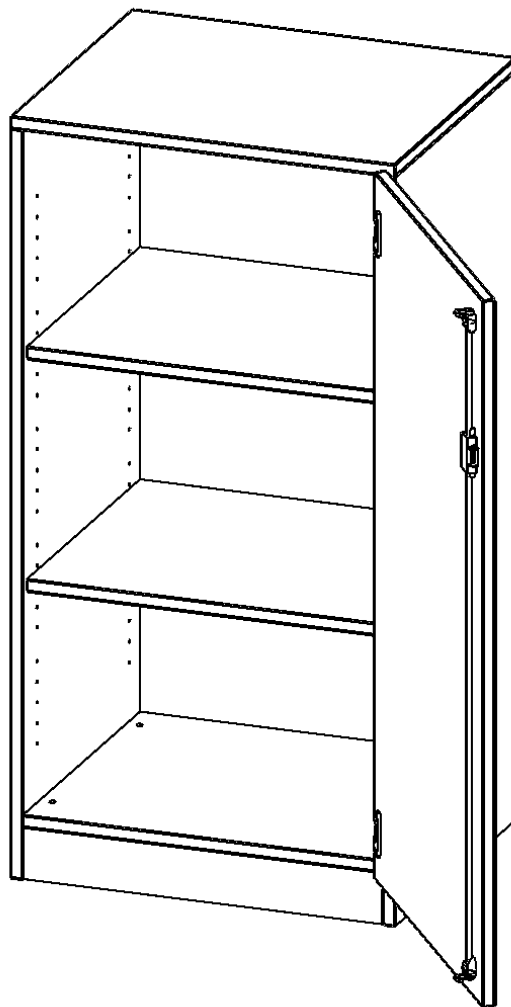

T6053TRE

PRODUKTDATENBLATT
WWW.MOEBELWERK-NIESKY.DE

SCHRANK, 3 ORDNERHÖHEN - SERIE EVO180

1 TÜR, ABSCHLIESSBAR, TÜR ÖFFNET NACH RECHTS, MIT SOCKEL (81 MM), B/H/T: 60X118X50 CM

PRODUKTBESCHREIBUNG

Die evo180 Schränke und -regale in verschiedenen Höhen und Breiten sind ein Kernstück unseres evo180 Schrankwandprogrammes. Die Rückwand ist als Sichtrückwand ausgeführt, dementsprechend eignen sich alle evo180 Einzelschränke oder Schrankwände auch als Raumteiler.

Alle Schränke werden aus melaminharzbeschichteter E1 Feinspanplatte gefertigt, die FSC zertifiziert und formaldehydfrei sind. Als Kanten verwenden wir besonders robuste 2 mm starke ABS Kanten, die unter hoher Temperatur fest verleimt werden. Bitte wählen Sie Ihr Wunschdekor aus unserer Dekorpalette aus. Die Einlegeböden sind im Raster von 32 mm verstellbar. Unsere hochwertigen Bodenträger verfügen über einen "Ausziehstop", so wird verhindert, dass Böden mit Inhalt darauf aus dem Regal oder Schrank rutschen können. Die Türen lassen sich dank 270° öffnender Scharniere an den Korpus anlegen. Sie sind mit einem Schloss verschließbar. An den Türen befindet sich eine Staublippe.

Konfigurieren Sie Ihren Wunsch Schrank indem Sie bei den angebotenen Varianten Ihre Auswahl treffen.

EIGENSCHAFTEN

- Schrank, 3 Ordnerhöhen
- abschließbar, 4 verstellbare Einlegeböden
- Sichtrückwand
- Höhe 118 cm für Standard Ordner
- mit Sockel
- Tür öffnet rechts

Zubehör

Freistehend

Artikelnummer	T6053TRE	
Breite / Höhe / Tiefe	600 mm / 1180 mm / 500 mm	23.6" / 46.5" / 19.7"
Ordnerhöhen	3	
Einlegeböden	2	
Fächer	3	
Montageart	Freistehend	
Einsatzbereich	Grundschule, Weiterführende Schule, Büro und Objekt, Konferenzraum	
Material	Melaminplatte	
Bauart	Abschließbar, Untermodul	
Produktlinie	evo180	