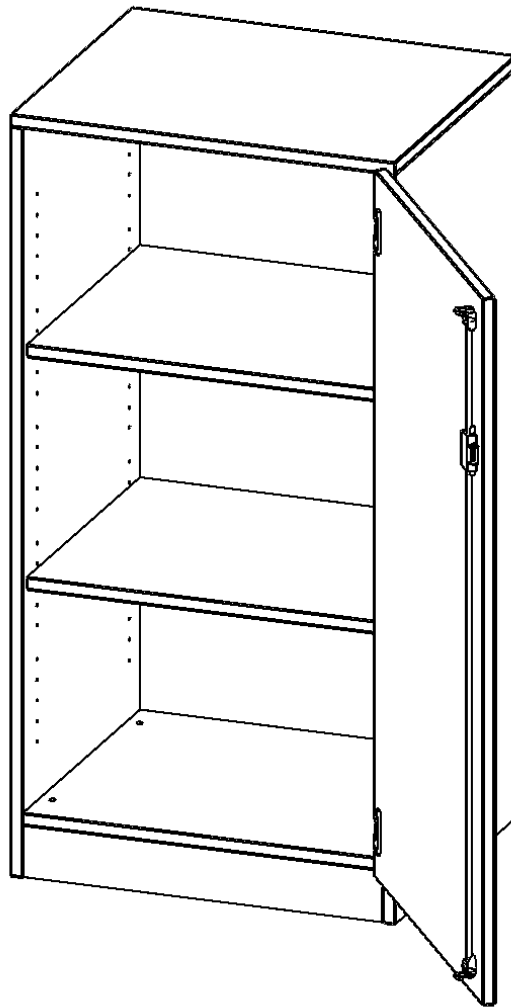

T6043TRE

PRODUKTDATENBLATT
WWW.MOEBELWERK-NIESKY.DE

SCHRANK, 3 ORDNERHÖHEN - SERIE EVO180

1 TÜR, ABSCHLIESSBAR, TÜR ÖFFNET NACH RECHTS, MIT SOCKEL (81 MM), B/H/T: 60X118X40 CM

PRODUKTBESCHREIBUNG

Die evo180 Schränk und -regale in verschiedenen Höhen und Breiten sind ein Kernstück unseres evo180 Schrankwandprogrammes. Die Rückwand ist als Sichtrückwand ausgeführt, dementsprechend eignen sich alle evo180 Einzelschränke oder Schrankwände auch als Raumteiler.

Alle Schränke werden aus melaminharzbeschichteter E1 Feinspanplatte gefertigt, die FSC zertifiziert und formaldehydfrei sind. Als Kanten verwenden wir besonders robuste 2 mm starke ABS Kanten, die unter hoher Temperatur fest verleimt werden. Bitte wählen Sie Ihr Wunschdekor aus unserer Dekorpalette aus. Die Einlegeböden sind im Raster von 32 mm verstellbar. Unsere hochwertigen Bodenträger verfügen über einen "Ausziehstop", so wird verhindert, dass Böden mit Inhalt darauf aus dem Regal oder Schrank rutschen können. Die Türen lassen sich dank 270° öffnender Scharniere an den Korpus anlegen. Sie sind mit einem Schloss verschließbar. An den Türen befindet sich eine Staublippe.

Konfigurieren Sie Ihren Wunsch Schrank indem Sie bei den angebotenen Varianten Ihre Auswahl treffen.

EIGENSCHAFTEN

- Schrank, 3 Ordnerhöhen
- abschließbar, 4 verstellbare Einlegeböden
- Sichtrückwand
- Höhe 118 cm für Standard Ordner
- mit Sockel
- Tür öffnet rechts

Zubehör

Freistehend

Artikelnummer	T6043TRE	
Breite / Höhe / Tiefe	600 mm / 1180 mm / 400 mm	23.6" / 46.5" / 15.7"
Ordnerhöhen	3	
Einlegeböden	2	
Fächer	3	
Montageart	Freistehend	
Einsatzbereich	Grundschule, Weiterführende Schule, Büro und Objekt, Konferenzraum	
Material	Melaminplatte	
Bauart	Abschließbar, Untermodul	
Produktlinie	evo180	