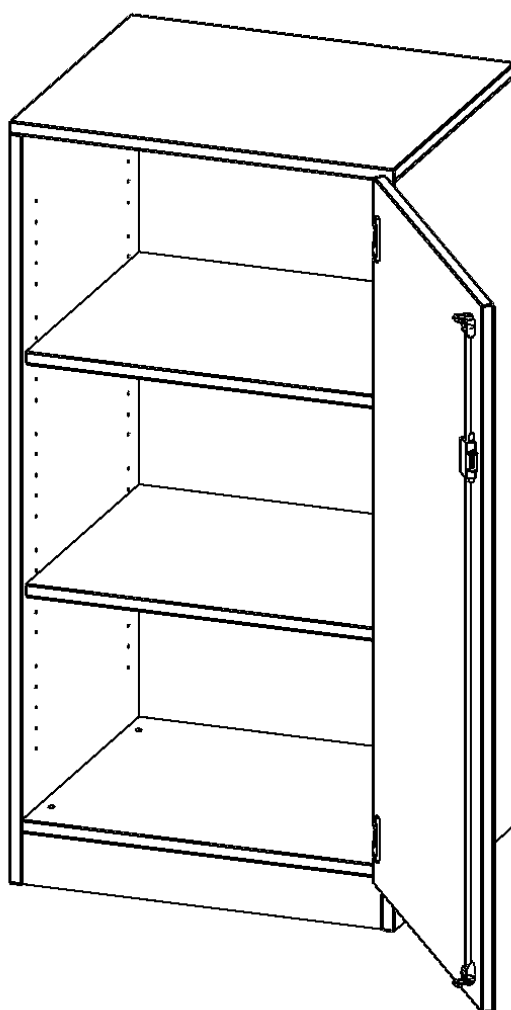

T6043TRE

PRODUKTDATENBLATT
WWW.MOEBELWERK-NIESKY.DE

SCHRANK, 3 ORDNERHÖHEN - SERIE EVO180

1 TÜR, ABSCHLIESSBAR, TÜR ÖFFNET NACH RECHTS, MIT SOCKEL (81 MM), B/H/T: 60X118X40 CM

PRODUKTBESCHREIBUNG

Die evo180 Schränk und -regale in verschiedenen Höhen und Breiten sind ein Kernstück unseres evo180 Schrankwandprogrammes. Die Rückwand ist als Sichtrückwand ausgeführt, dementsprechend eignen sich alle evo180 Einzelschränke oder Schrankwände auch als Raumteiler.

Alle Schränke werden aus melaminharzbeschichteter E1 Feinspanplatte gefertigt, die FSC zertifiziert und formaldehydfrei sind. Als Kanten verwenden wir besonders robuste 2 mm starke ABS Kanten, die unter hoher Temperatur fest verleimt werden. Bitte wählen Sie Ihr Wunschdekor aus unserer Dekorpalette aus. Die Einlegeböden sind im Raster von 32 mm verstellbar. Unsere hochwertigen Bodenträger verfügen über einen "Ausziehstop", so wird verhindert, dass Böden mit Inhalt darauf aus dem Regal oder Schrank rutschen können. Die Türen lassen sich dank 270° öffnender Scharniere an den Korpus anlegen. Sie sind mit einem Schloss verschließbar. An den Türen befindet sich eine Staublippe.

Konfigurieren Sie Ihren Wunsch Schrank indem Sie bei den angebotenen Varianten Ihre Auswahl treffen.

EIGENSCHAFTEN

- Schrank, 3 Ordnerhöhen
- abschließbar, 4 verstellbare Einlegeböden
- Sichtrückwand
- Höhe 118 cm für Standard Ordner
- mit Sockel
- Tür öffnet rechts

Zubehör

Freistehend

Artikelnummer	T6043TRE	
Breite / Höhe / Tiefe	600 mm / 1180 mm / 400 mm	23.6" / 46.5" / 15.7"
Ordnerhöhen	3	
Einlegeböden	2	
Fächer	3	
Montageart	Freistehend	
Einsatzbereich	Grundschule, Weiterführende Schule, Büro und Objekt, Konferenzraum	
Material	Melaminplatte	
Bauart	Abschließbar, Untermodul	
Produktlinie	evo180	