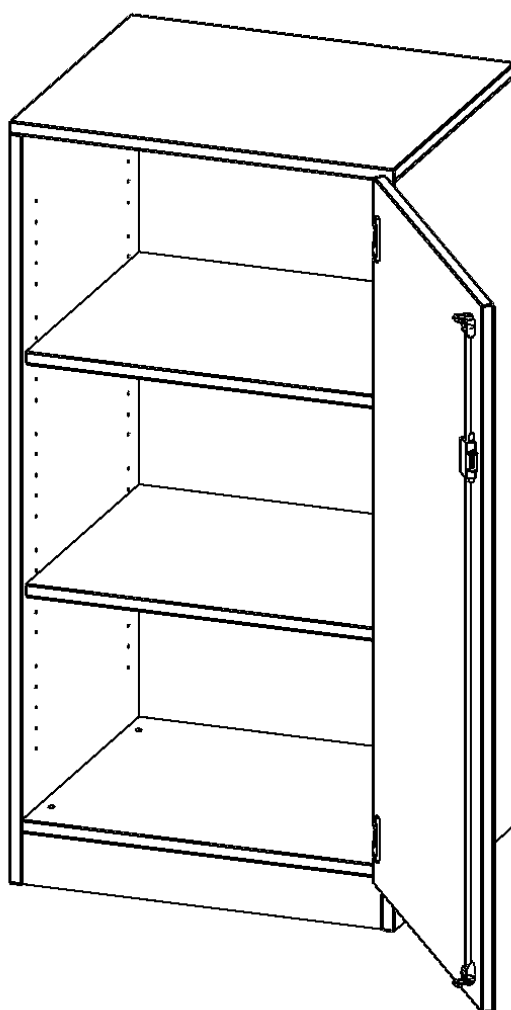

T6043TRE

PRODUKTDATENBLATT
WWW.MOEBELWERK-NIESKY.DE

SCHRANK, 3 ORDNERHÖHEN - SERIE EVO180

1 TÜR, ABSCHLIESSBAR, TÜR ÖFFNET NACH RECHTS, MIT SOCKEL (81 MM), B/H/T: 60X118X40 CM

PRODUKTBESCHREIBUNG

Die evo180 Schränke und -regale in verschiedenen Höhen und Breiten sind ein Kernstück unseres evo180 Schrankwandprogrammes. Die Rückwand ist als Sichtrückwand ausgeführt, dementsprechend eignen sich alle evo180 Einzelschränke oder Schrankwände auch als Raumteiler.

Alle Schränke werden aus melaminharzbeschichteter E1 Feinspanplatte gefertigt, die FSC zertifiziert und formaldehydfrei sind. Als Kanten verwenden wir besonders robuste 2 mm starke ABS Kanten, die unter hoher Temperatur fest verleimt werden. Bitte wählen Sie Ihr Wunschdekor aus unserer Dekorpalette aus. Die Einlegeböden sind im Raster von 32 mm verstellbar. Unsere hochwertigen Bodenträger verfügen über einen "Ausziehstop", so wird verhindert, dass Böden mit Inhalt darauf aus dem Regal oder Schrank rutschen können. Die Türen lassen sich dank 270° öffnender Scharniere an den Korpus anlegen. Sie sind mit einem Schloss verschließbar. An den Türen befindet sich eine Staublippe.

Konfigurieren Sie Ihren Wunsch Schrank indem Sie bei den angebotenen Varianten Ihre Auswahl treffen.

EIGENSCHAFTEN

- Schrank, 3 Ordnerhöhen
- abschließbar, 4 verstellbare Einlegeböden
- Sichtrückwand
- Höhe 118 cm für Standard Ordner
- mit Sockel
- Tür öffnet rechts

Zubehör

Freistehend

Artikelnummer	T6043TRE	
Breite / Höhe / Tiefe	600 mm / 1180 mm / 400 mm	23.6" / 46.5" / 15.7"
Ordnerhöhen	3	
Einlegeböden	2	
Fächer	3	
Montageart	Freistehend	
Einsatzbereich	Grundschule, Weiterführende Schule, Büro und Objekt, Konferenzraum	
Material	Melaminplatte	
Bauart	Abschließbar, Untermodul	
Produktlinie	evo180	