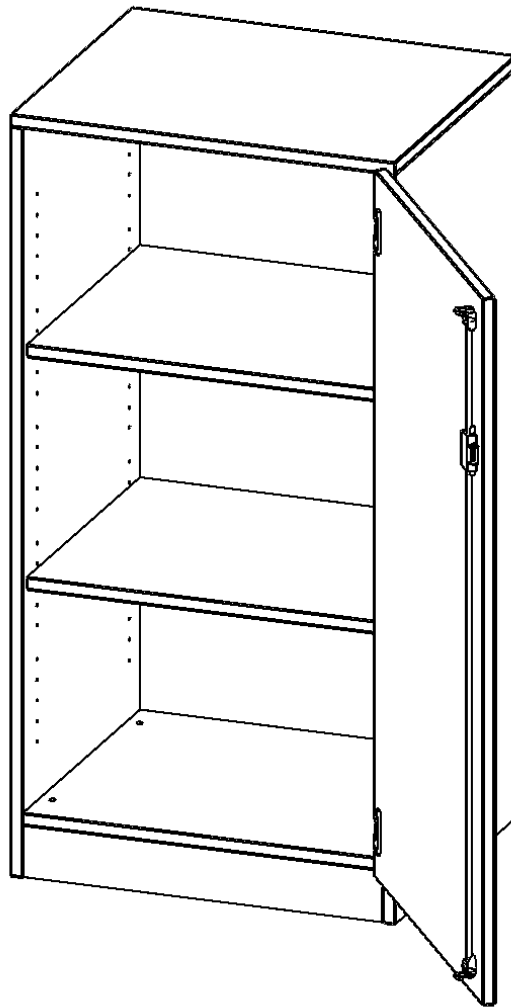

## SCHRANK, 3 ORDNERHÖHEN - SERIE EVO180

1 TÜR, ABSCHLIESSBAR, TÜR ÖFFNET NACH RECHTS, MIT SOCKEL (81 MM), B/H/T: 60X118X40 CM

### PRODUKTBESCHREIBUNG

Die evo180 Schränk und -regale in verschiedenen Höhen und Breiten sind ein Kernstück unseres evo180 Schrankwandprogrammes. Die Rückwand ist als Sichtrückwand ausgeführt, dementsprechend eignen sich alle evo180 Einzelschränke oder Schrankwände auch als Raumteiler.

### EIGENSCHAFTEN

- Schrank, 3 Ordnerhöhen
- abschließbar, 4 verstellbare Einlegeböden
- Sichtrückwand
- Höhe 118 cm für Standard Ordner
- mit Sockel
- Tür öffnet rechts

### Zubehör

Freistehend

Artikelnummer	T6043TRE	
Breite / Höhe / Tiefe	600 mm / 1180 mm / 400 mm	23.6" / 46.5" / 15.7"
Ordnerhöhen	3	
Einlegeböden	2	
Fächer	3	
Montageart	Freistehend	
Einsatzbereich	Grundschule, Weiterführende Schule, Büro und Objekt, Konferenzraum	
Material	Melaminplatte	
Bauart	Abschließbar, Untermodul	
Produktlinie	evo180	