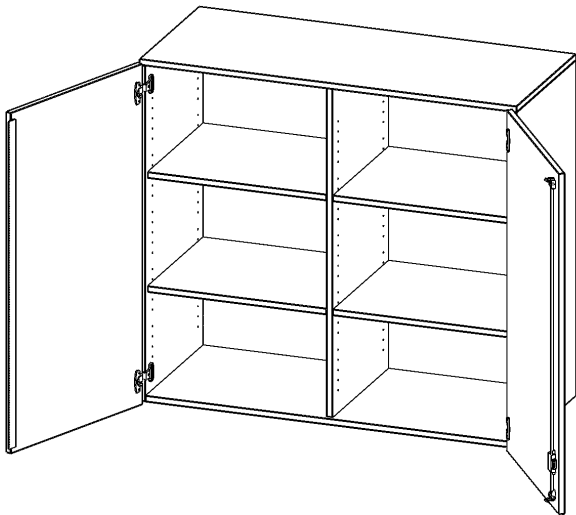

T12063ATM

PRODUKTDATENBLATT
WWW.MOEBELWERK-NIESKY.DE

AUFSATZSCHRANK, 3 ORDNERHÖHEN - SERIE EVO180

2 TÜREN, ABSCHLIESSBAR, MIT MITTELWAND, B/H/T: 120X108X60 CM

PRODUKTBESCHREIBUNG

Die evo180 Aufsatzschränke und -regale in verschiedenen Höhen und Breiten sind ein Kernstück unseres evo180 Schrankwandprogrammes. Sie bieten Ihnen die Möglichkeit, Ihre Raumhöhe immer optimal auszunutzen und im wahrsten Sinne des Wortes "noch einen drauf zu setzen". Die Aufsatzschränke werden als Ergänzung zu unseren Basis Schränken angeboten und bei Lieferung optional durch unser Team mit dem jeweiligen Unterschrank fest verschraubt. Die Rückwand ist als Sichrückwand ausgeführt, dementsprechend eignen sich alle evo180 Einzelschränke oder Schrankwände auch als Raumteiler.

Alle Aufsatzschränke werden aus melaminharzbeschichteter E1 Feinspanplatte gefertigt, die FSC zertifiziert und formaldehydfrei sind. Als Kanten verwenden wir besonders robuste 2 mm starke ABS Kanten, die unter hoher Temperatur fest verleimt werden. Bitte wählen Sie Ihr Wunschdekor aus unserer Dekorpalette aus. Die Einlegeböden sind im Raster von 32 mm verstellbar. Unsere hochwertigen Bodenträger verfügen über einen "Ausziehstop", so wird verhindert, dass Böden mit Inhalt darauf aus dem Regal oder Schrank rutschen können. Die Türen lassen sich dank 270° öffnender Scharniere an den Korpus anlegen. Sie sind mit einem Schloss verschließbar. An den Türen befindet sich eine Staublippe.

EIGENSCHAFTEN

- Aufsatzschrank, 3 Ordnerhöhen
- abschließbar, 4 Einlegeböden
- mit Mittelwand, Sichrückwand
- Höhe 108 cm für Standard Ordner
- wird mit Unterschrank verschraubt

Zubehör

Freistehend

20.11.2024
Seite 1/2