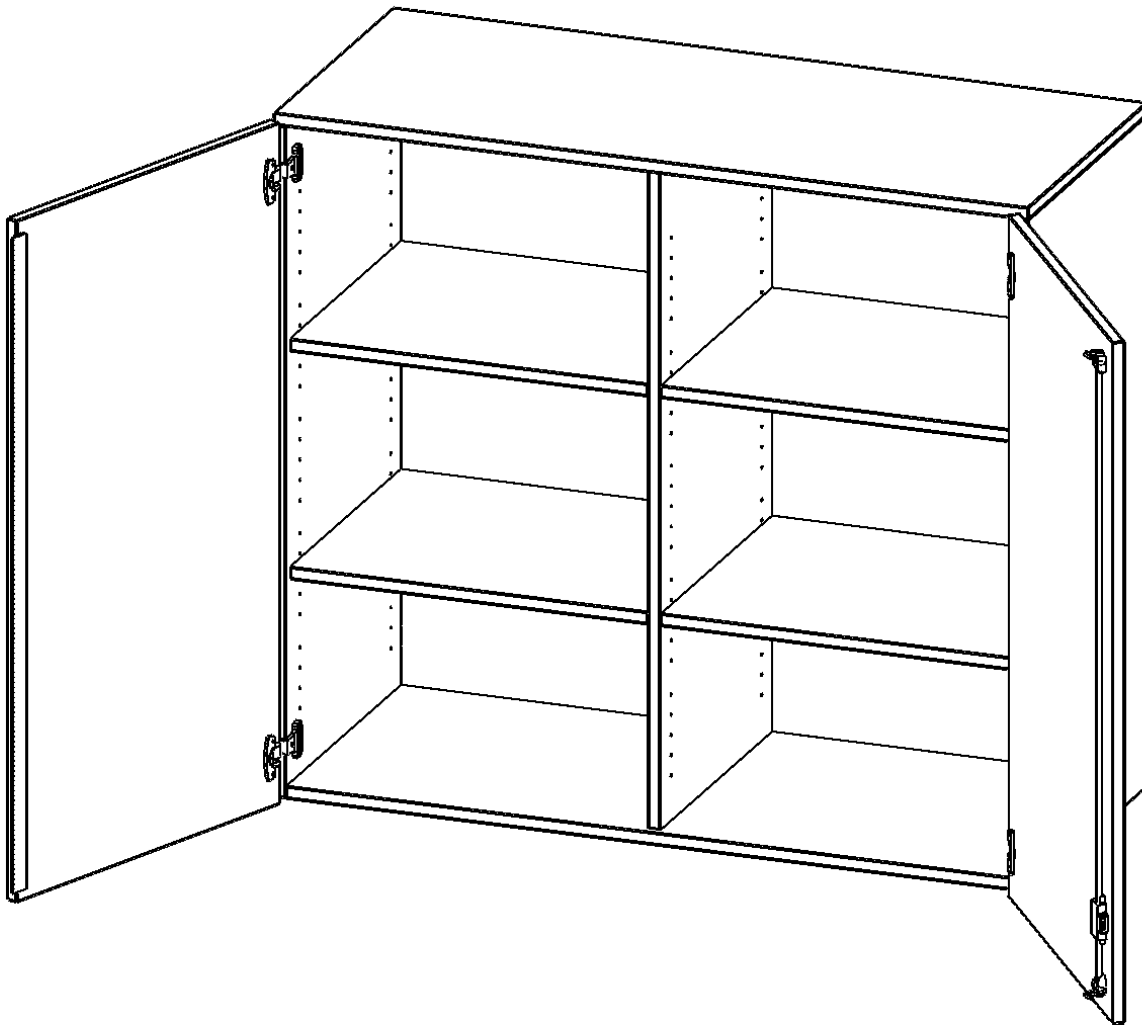

T12063ATM

PRODUKTDATENBLATT
WWW.MOEBELWERK-NIESKY.DE

AUFSATZSCHRANK, 3 ORDNERHÖHEN - SERIE EVO180

2 TÜREN, ABSCHLIESSBAR, MIT MITTELWAND, B/H/T: 120X108X60 CM

PRODUKTBESCHREIBUNG

Die evo180 Aufsatzschränke und -regale in verschiedenen Höhen und Breiten sind ein Kernstück unseres evo180 Schrankwandprogrammes. Sie bieten Ihnen die Möglichkeit, Ihre Raumhöhe immer optimal auszunutzen und im wahrsten Sinne des Wortes "noch einen drauf zu setzen". Die Aufsatzschränke werden als Ergänzung zu unseren Basis Schränken angeboten und bei Lieferung optional durch unser Team mit dem jeweiligen Unterschrank fest verschraubt. Die Rückwand ist als Sichrückwand ausgeführt, dementsprechend eignen sich alle evo180 Einzelschränke oder Schrankwände auch als Raumteiler.

EIGENSCHAFTEN

- Aufsatzschrank, 3 Ordnerhöhen
- abschließbar, 4 Einlegeböden
- mit Mittelwand, Sichrückwand
- Höhe 108 cm für Standard Ordner
- wird mit Unterschrank verschraubt

Zubehör

Freistehend

08.10.2024
Seite 1/2

Artikelnummer	T12063ATM	
Breite / Höhe / Tiefe	1200 mm / 1080 mm / 600 mm	47.2" / 42.5" / 23.6"
Ordnerhöhen	3	
Einlegeböden	4	
Fächer	6	
Montageart	Freistehend	
Einsatzbereich	Grundschule, Weiterführende Schule, Büro und Objekt, Konferenzraum	
Material	Melaminplatte	
Bauart	Abschließbar, Aufsatzmodul, Mittelwand	
Produktlinie	evo180	