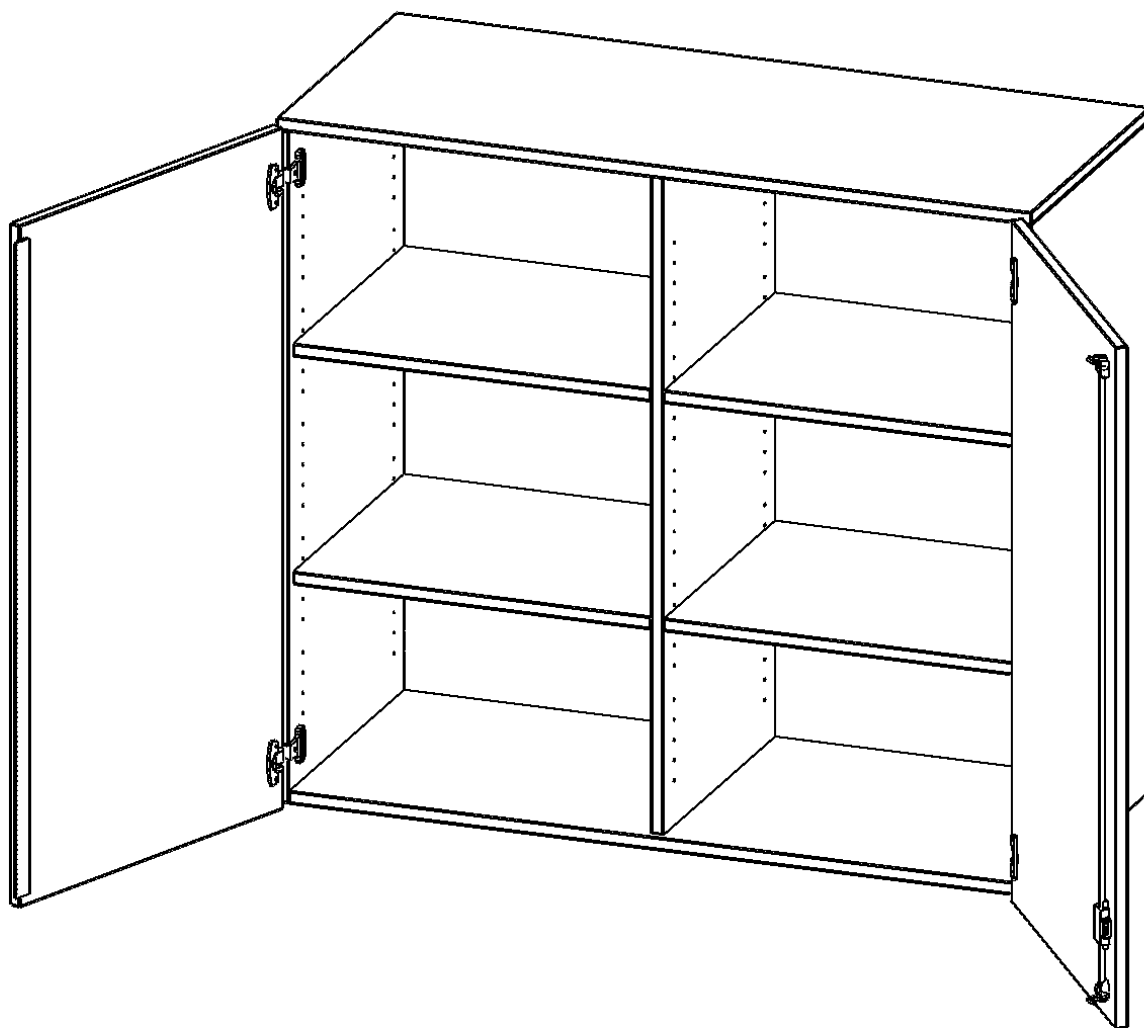

T12063ATM

PRODUKTDATENBLATT
WWW.MOEBELWERK-NIESKY.DE

AUFSATZSCHRANK, 3 ORDNERHÖHEN - SERIE EVO180

2 TÜREN, ABSCHLIESSBAR, MIT MITTELWAND, B/H/T: 120X108X60 CM

PRODUKTBESCHREIBUNG

Die evo180 Aufsatzschränke und -regale in verschiedenen Höhen und Breiten sind ein Kernstück unseres evo180 Schrankwandprogrammes. Sie bieten Ihnen die Möglichkeit, Ihre Raumhöhe immer optimal auszunutzen und im wahrsten Sinne des Wortes "noch einen drauf zu setzen". Die Aufsatzschränke werden als Ergänzung zu unseren Basis Schränken angeboten und bei Lieferung optional durch unser Team mit dem jeweiligen Unterschrank fest verschraubt. Die Rückwand ist als Sichrückwand ausgeführt, dementsprechend eignen sich alle evo180 Einzelschränke oder Schrankwände auch als Raumteiler.

EIGENSCHAFTEN

- Aufsatzschrank, 3 Ordnerhöhen
- abschließbar, 4 Einlegeböden
- mit Mittelwand, Sichrückwand
- Höhe 108 cm für Standard Ordner
- wird mit Unterschrank verschraubt

Zubehör

Freistehend

20.11.2024
Seite 1/2

Artikelnummer	T12063ATM	
Breite / Höhe / Tiefe	1200 mm / 1080 mm / 600 mm	47.2" / 42.5" / 23.6"
Ordnerhöhen	3	
Einlegeböden	4	
Fächer	6	
Montageart	Freistehend	
Einsatzbereich	Grundschule, Weiterführende Schule, Büro und Objekt, Konferenzraum	
Material	Melaminplatte	
Bauart	Abschließbar, Aufsatzmodul, Mittelwand	
Produktlinie	evo180	