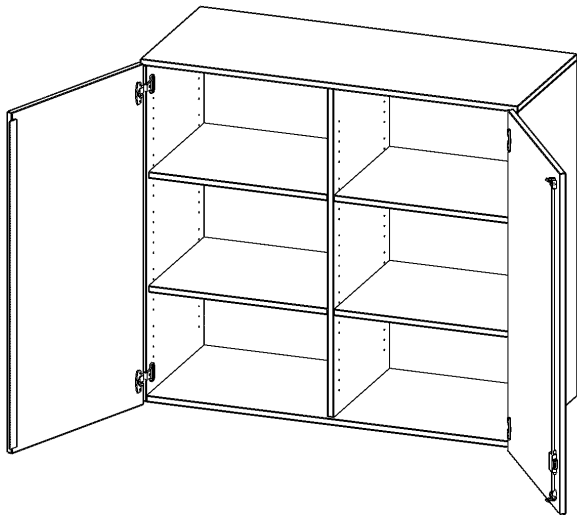

T12063ATM

PRODUKTDATENBLATT
WWW.MOEBELWERK-NIESKY.DE

AUFSATZSCHRANK, 3 ORDNERHÖHEN - SERIE EVO180

2 TÜREN, ABSCHLIESSBAR, MIT MITTELWAND, B/H/T: 120X108X60 CM

PRODUKTBESCHREIBUNG

Die evo180 Aufsatzschränke und -regale in verschiedenen Höhen und Breiten sind ein Kernstück unseres evo180 Schrankwandprogrammes. Sie bieten Ihnen die Möglichkeit, Ihre Raumhöhe immer optimal auszunutzen und im wahrsten Sinne des Wortes "noch einen drauf zu setzen". Die Aufsatzschränke werden als Ergänzung zu unseren Basis Schränken angeboten und bei Lieferung optional durch unser Team mit dem jeweiligen Unterschrank fest verschraubt. Die Rückwand ist als Sichrückwand ausgeführt, dementsprechend eignen sich alle evo180 Einzelschränke oder Schrankwände auch als Raumteiler.

Alle Aufsatzschränke werden aus melaminharzbeschichteter E1 Feinspanplatte gefertigt, die FSC zertifiziert und formaldehydfrei sind. Als Kanten verwenden wir besonders robuste 2 mm starke ABS Kanten, die unter hoher Temperatur fest verleimt werden. Bitte wählen Sie Ihr Wunschdekor aus unserer Dekorpalette aus. Die Einlegeböden sind im Raster von 32 mm verstellbar. Unsere hochwertigen Bodenträger verfügen über einen "Ausziehstop", so wird verhindert, dass Böden mit Inhalt darauf aus dem Regal oder Schrank rutschen können. Die Türen lassen sich dank 270° öffnender Scharniere an den Korpus anlegen. Sie sind mit einem Schloss verschließbar. An den Türen befindet sich eine Staublippe.

EIGENSCHAFTEN

- Aufsatzschrank, 3 Ordnerhöhen
- abschließbar, 4 Einlegeböden
- mit Mittelwand, Sichrückwand
- Höhe 108 cm für Standard Ordner
- wird mit Unterschrank verschraubt

Zubehör

Freistehend

08.10.2024
Seite 1/2