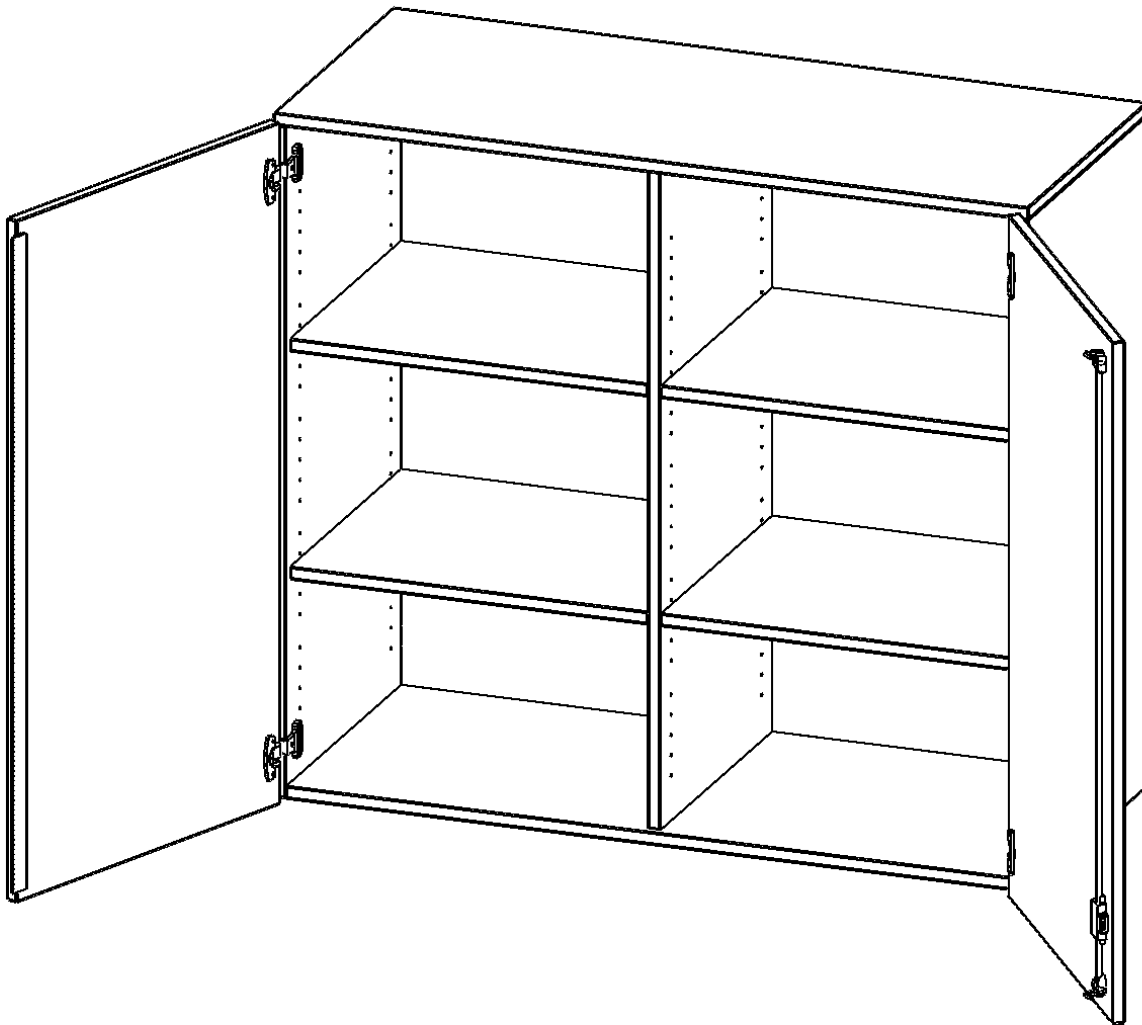

T12063ATM

PRODUKTDATENBLATT
WWW.MOEBELWERK-NIESKY.DE

AUFSATZSCHRANK, 3 ORDNERHÖHEN - SERIE EVO180

2 TÜREN, ABSCHLIESSBAR, MIT MITTELWAND, B/H/T: 120X108X60 CM

PRODUKTBESCHREIBUNG

Die evo180 Aufsatzschränke und -regale in verschiedenen Höhen und Breiten sind ein Kernstück unseres evo180 Schrankwandprogrammes. Sie bieten Ihnen die Möglichkeit, Ihre Raumhöhe immer optimal auszunutzen und im wahrsten Sinne des Wortes "noch einen drauf zu setzen". Die Aufsatzschränke werden als Ergänzung zu unseren Basis Schränken angeboten und bei Lieferung optional durch unser Team mit dem jeweiligen Unterschrank fest verschraubt. Die Rückwand ist als Sichrückwand ausgeführt, dementsprechend eignen sich alle evo180 Einzelschränke oder Schrankwände auch als Raumteiler.

EIGENSCHAFTEN

- Aufsatzschrank, 3 Ordnerhöhen
- abschließbar, 4 Einlegeböden
- mit Mittelwand, Sichrückwand
- Höhe 108 cm für Standard Ordner
- wird mit Unterschrank verschraubt

Zubehör

Freistehend

20.11.2024
Seite 1/2

Artikelnummer	T12063ATM	
Breite / Höhe / Tiefe	1200 mm / 1080 mm / 600 mm	47.2" / 42.5" / 23.6"
Ordnerhöhen	3	
Einlegeböden	4	
Fächer	6	
Montageart	Freistehend	
Einsatzbereich	Grundschule, Weiterführende Schule, Büro und Objekt, Konferenzraum	
Material	Melaminplatte	
Bauart	Abschließbar, Aufsatzmodul, Mittelwand	
Produktlinie	evo180	