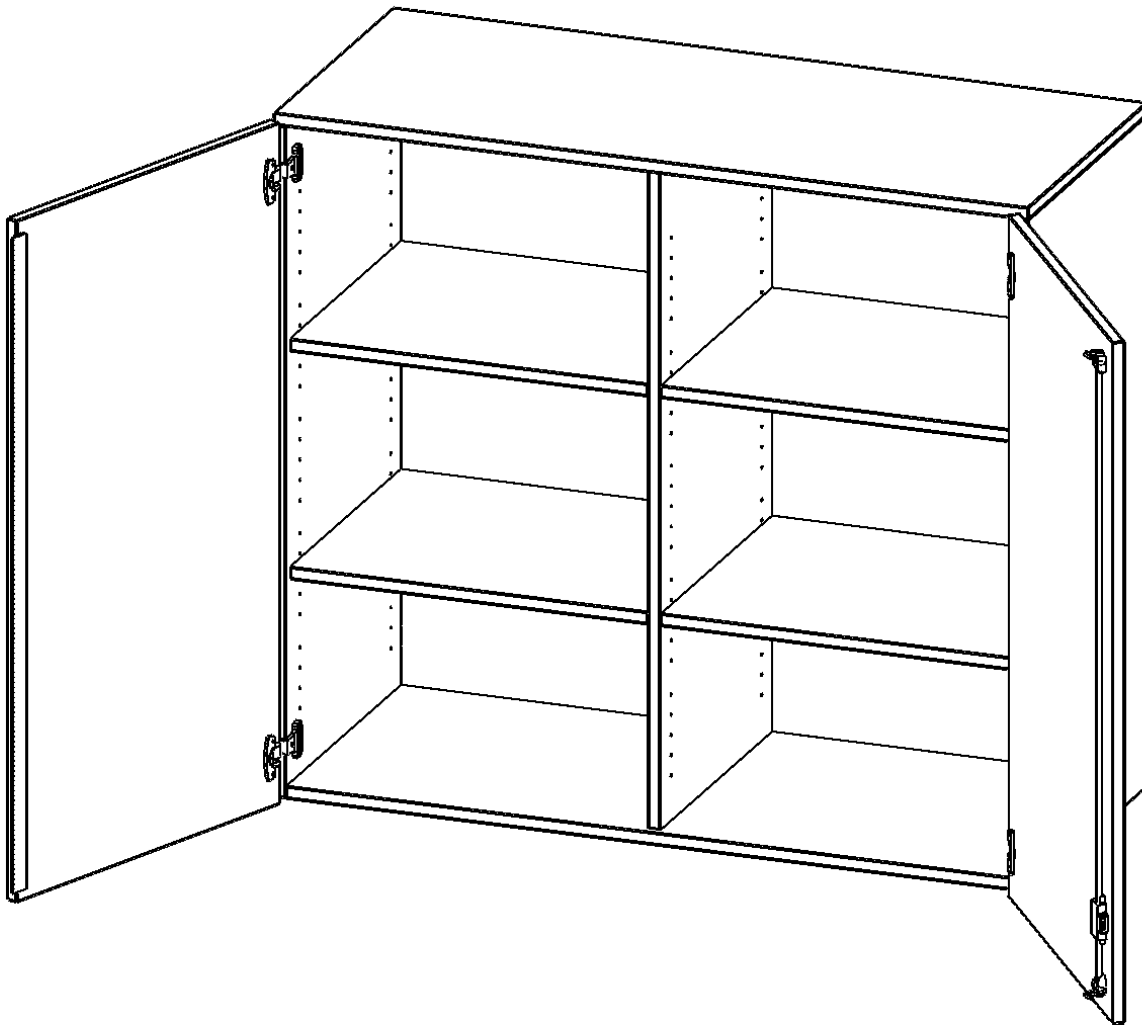

## AUFSATZSCHRANK, 3 ORDNERHÖHEN - SERIE EVO180

2 TÜREN, ABSCHLIESSBAR, MIT MITTELWAND, B/H/T: 120X108X60 CM

### PRODUKTBESCHREIBUNG

Die evo180 Aufsatzschränke und -regale in verschiedenen Höhen und Breiten sind ein Kernstück unseres evo180 Schrankwandprogrammes. Sie bieten Ihnen die Möglichkeit, Ihre Raumhöhe immer optimal auszunutzen und im wahrsten Sinne des Wortes "noch einen drauf zu setzen". Die Aufsatzschränke werden als Ergänzung zu unseren Basis Schränken angeboten und bei Lieferung optional durch unser Team mit dem jeweiligen Unterschrank fest verschraubt. Die Rückwand ist als Sichrückwand ausgeführt, dementsprechend eignen sich alle evo180 Einzelschränke oder Schrankwände auch als Raumteiler.

### EIGENSCHAFTEN

- Aufsatzschrank, 3 Ordnerhöhen
- abschließbar, 4 Einlegeböden
- mit Mittelwand, Sichrückwand
- Höhe 108 cm für Standard Ordner
- wird mit Unterschrank verschraubt

### Zubehör

Freistehend

Artikelnummer	T12063ATM	
Breite / Höhe / Tiefe	1200 mm / 1080 mm / 600 mm	47.2" / 42.5" / 23.6"
Ordnerhöhen	3	
Einlegeböden	4	
Fächer	6	
Montageart	Freistehend	
Einsatzbereich	Grundschule, Weiterführende Schule, Büro und Objekt, Konferenzraum	
Material	Melaminplatte	
Bauart	Abschließbar, Aufsatzmodul, Mittelwand	
Produktlinie	evo180	