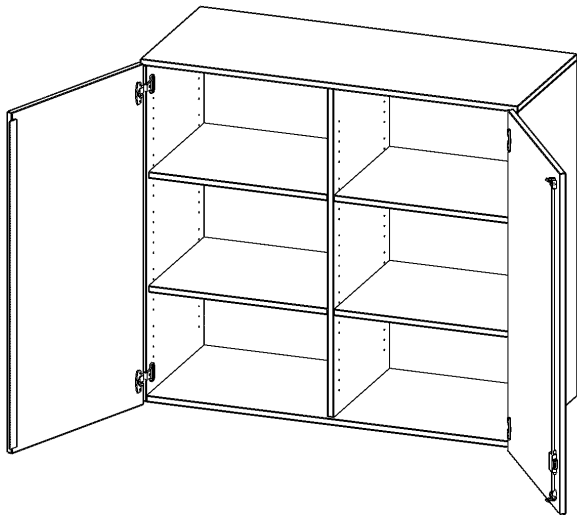

## AUFSATZSCHRANK, 3 ORDNERHÖHEN - SERIE EVO180

2 TÜREN, ABSCHLIESSBAR, MIT MITTELWAND, B/H/T: 120X108X60 CM

### PRODUKTBESCHREIBUNG

Die evo180 Aufsatzschränke und -regale in verschiedenen Höhen und Breiten sind ein Kernstück unseres evo180 Schrankwandprogrammes. Sie bieten Ihnen die Möglichkeit, Ihre Raumhöhe immer optimal auszunutzen und im wahrsten Sinne des Wortes "noch einen drauf zu setzen". Die Aufsatzschränke werden als Ergänzung zu unseren Basis Schränken angeboten und bei Lieferung optional durch unser Team mit dem jeweiligen Unterschrank fest verschraubt. Die Rückwand ist als Sichrückwand ausgeführt, dementsprechend eignen sich alle evo180 Einzelschränke oder Schrankwände auch als Raumteiler.

Alle Aufsatzschränke werden aus melaminharzbeschichteter E1 Feinspanplatte gefertigt, die FSC zertifiziert und formaldehydfrei sind. Als Kanten verwenden wir besonders robuste 2 mm starke ABS Kanten, die unter hoher Temperatur fest verleimt werden. Bitte wählen Sie Ihr Wunschdekor aus unserer Dekorpalette aus. Die Einlegeböden sind im Raster von 32 mm verstellbar. Unsere hochwertigen Bodenträger verfügen über einen "Ausziehstop", so wird verhindert, dass Böden mit Inhalt darauf aus dem Regal oder Schrank rutschen können. Die Türen lassen sich dank 270° öffnender Scharniere an den Korpus anlegen. Sie sind mit einem Schloss verschließbar. An den Türen befindet sich eine Staublippe.

### EIGENSCHAFTEN

- Aufsatzschrank, 3 Ordnerhöhen
- abschließbar, 4 Einlegeböden
- mit Mittelwand, Sichrückwand
- Höhe 108 cm für Standard Ordner
- wird mit Unterschrank verschraubt