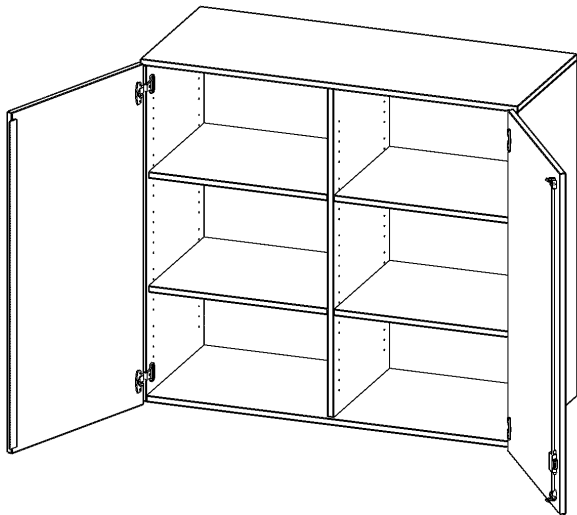

T12063ATM

PRODUKTDATENBLATT
WWW.MOEBELWERK-NIESKY.DE

AUFSATZSCHRANK, 3 ORDNERHÖHEN - SERIE EVO180

2 TÜREN, ABSCHLIESSBAR, MIT MITTELWAND, B/H/T: 120X108X60 CM

PRODUKTBESCHREIBUNG

Die evo180 Aufsatzschränke und -regale in verschiedenen Höhen und Breiten sind ein Kernstück unseres evo180 Schrankwandprogrammes. Sie bieten Ihnen die Möglichkeit, Ihre Raumhöhe immer optimal auszunutzen und im wahrsten Sinne des Wortes "noch einen drauf zu setzen". Die Aufsatzschränke werden als Ergänzung zu unseren Basis Schränken angeboten und bei Lieferung optional durch unser Team mit dem jeweiligen Unterschrank fest verschraubt. Die Rückwand ist als Sichrückwand ausgeführt, dementsprechend eignen sich alle evo180 Einzelschränke oder Schrankwände auch als Raumteiler.

Alle Aufsatzschränke werden aus melaminharzbeschichteter E1 Feinspanplatte gefertigt, die FSC zertifiziert und formaldehydfrei sind. Als Kanten verwenden wir besonders robuste 2 mm starke ABS Kanten, die unter hoher Temperatur fest verleimt werden. Bitte wählen Sie Ihr Wunschdekor aus unserer Dekorpalette aus. Die Einlegeböden sind im Raster von 32 mm verstellbar. Unsere hochwertigen Bodenträger verfügen über einen "Ausziehstop", so wird verhindert, dass Böden mit Inhalt darauf aus dem Regal oder Schrank rutschen können. Die Türen lassen sich dank 270° öffnender Scharniere an den Korpus anlegen. Sie sind mit einem Schloss verschließbar. An den Türen befindet sich eine Staublippe.

EIGENSCHAFTEN

- Aufsatzschrank, 3 Ordnerhöhen
- abschließbar, 4 Einlegeböden
- mit Mittelwand, Sichrückwand
- Höhe 108 cm für Standard Ordner
- wird mit Unterschrank verschraubt

Zubehör

Freistehend

20.11.2024
Seite 1/2