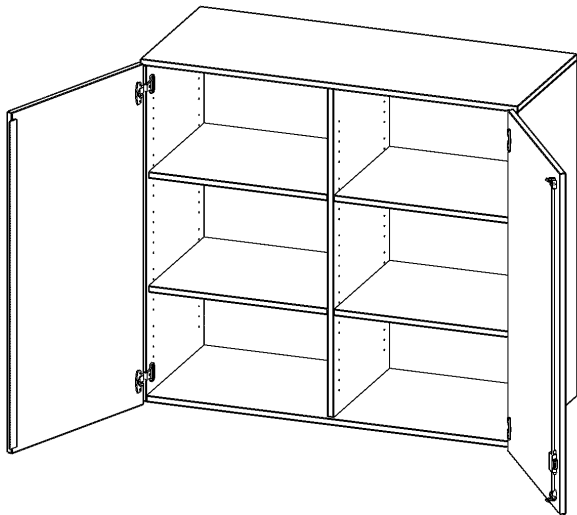

T12053ATM

PRODUKTDATENBLATT
WWW.MOEBELWERK-NIESKY.DE

AUFSATZSCHRANK, 3 ORDNERHÖHEN - SERIE EVO180

2 TÜREN, ABSCHLIESSBAR, MIT MITTELWAND, B/H/T: 120X108X50 CM

PRODUKTBESCHREIBUNG

Die evo180 Aufsatzschränke und -regale in verschiedenen Höhen und Breiten sind ein Kernstück unseres evo180 Schrankwandprogrammes. Sie bieten Ihnen die Möglichkeit, Ihre Raumhöhe immer optimal auszunutzen und im wahrsten Sinne des Wortes "noch einen drauf zu setzen". Die Aufsatzschränke werden als Ergänzung zu unseren Basis Schränken angeboten und bei Lieferung optional durch unser Team mit dem jeweiligen Unterschrank fest verschraubt. Die Rückwand ist als Sichrückwand ausgeführt, dementsprechend eignen sich alle evo180 Einzelschränke oder Schrankwände auch als Raumteiler.

Alle Aufsatzschränke werden aus melaminharzbeschichteter E1 Feinspanplatte gefertigt, die FSC zertifiziert und formaldehydfrei sind. Als Kanten verwenden wir besonders robuste 2 mm starke ABS Kanten, die unter hoher Temperatur fest verleimt werden. Bitte wählen Sie Ihr Wunschdekor aus unserer Dekorpalette aus. Die Einlegeböden sind im Raster von 32 mm verstellbar. Unsere hochwertigen Bodenträger verfügen über einen "Ausziehstop", so wird verhindert, dass Böden mit Inhalt darauf aus dem Regal oder Schrank rutschen können. Die Türen lassen sich dank 270° öffnender Scharniere an den Korpus anlegen. Sie sind mit einem Schloss verschließbar. An den Türen befindet sich eine Staublippe.