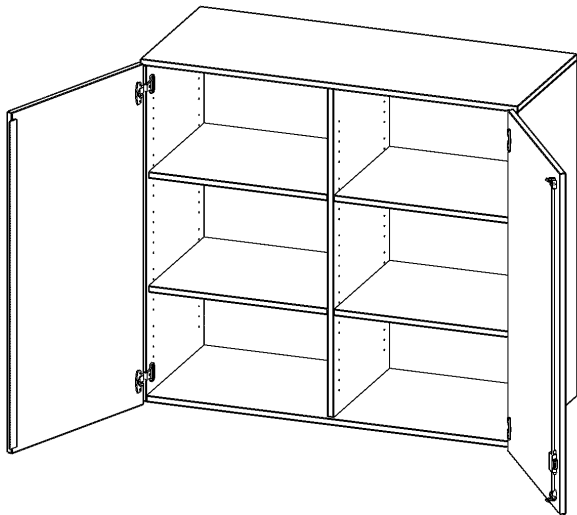

T12053ATM

PRODUKTDATENBLATT
WWW.MOEBELWERK-NIESKY.DE

AUFSATZSCHRANK, 3 ORDNERHÖHEN - SERIE EVO180

2 TÜREN, ABSCHLIESSBAR, MIT MITTELWAND, B/H/T: 120X108X50 CM

PRODUKTBESCHREIBUNG

Die evo180 Aufsatzschränke und -regale in verschiedenen Höhen und Breiten sind ein Kernstück unseres evo180 Schrankwandprogrammes. Sie bieten Ihnen die Möglichkeit, Ihre Raumhöhe immer optimal auszunutzen und im wahrsten Sinne des Wortes "noch einen drauf zu setzen". Die Aufsatzschränke werden als Ergänzung zu unseren Basis Schränken angeboten und bei Lieferung optional durch unser Team mit dem jeweiligen Unterschrank fest verschraubt. Die Rückwand ist als Sichrückwand ausgeführt, dementsprechend eignen sich alle evo180 Einzelschränke oder Schrankwände auch als Raumteiler.

Alle Aufsatzschränke werden aus melaminharzbeschichteter E1 Feinspanplatte gefertigt, die FSC zertifiziert und formaldehydfrei sind. Als Kanten verwenden wir besonders robuste 2 mm starke ABS Kanten, die unter hoher Temperatur fest verleimt werden. Bitte wählen Sie Ihr Wunschdekor aus unserer Dekorpalette aus. Die Einlegeböden sind im Raster von 32 mm verstellbar. Unsere hochwertigen Bodenträger verfügen über einen "Ausziehstop", so wird verhindert, dass Böden mit Inhalt darauf aus dem Regal oder Schrank rutschen können. Die Türen lassen sich dank 270° offnender Scharniere an den Korpus anlegen. Sie sind mit einem Schloss verschließbar. An den Türen befindet sich eine Staublippe.

EIGENSCHAFTEN

- Aufsatzschrank, 3 Ordnerhöhen
- abschließbar, 4 Einlegeböden
- mit Mittelwand, Sichrückwand
- Höhe 108 cm für Standard Ordner
- wird mit Unterschrank verschraubt

Zubehör

Freistehend

20.11.2024
Seite 1/2