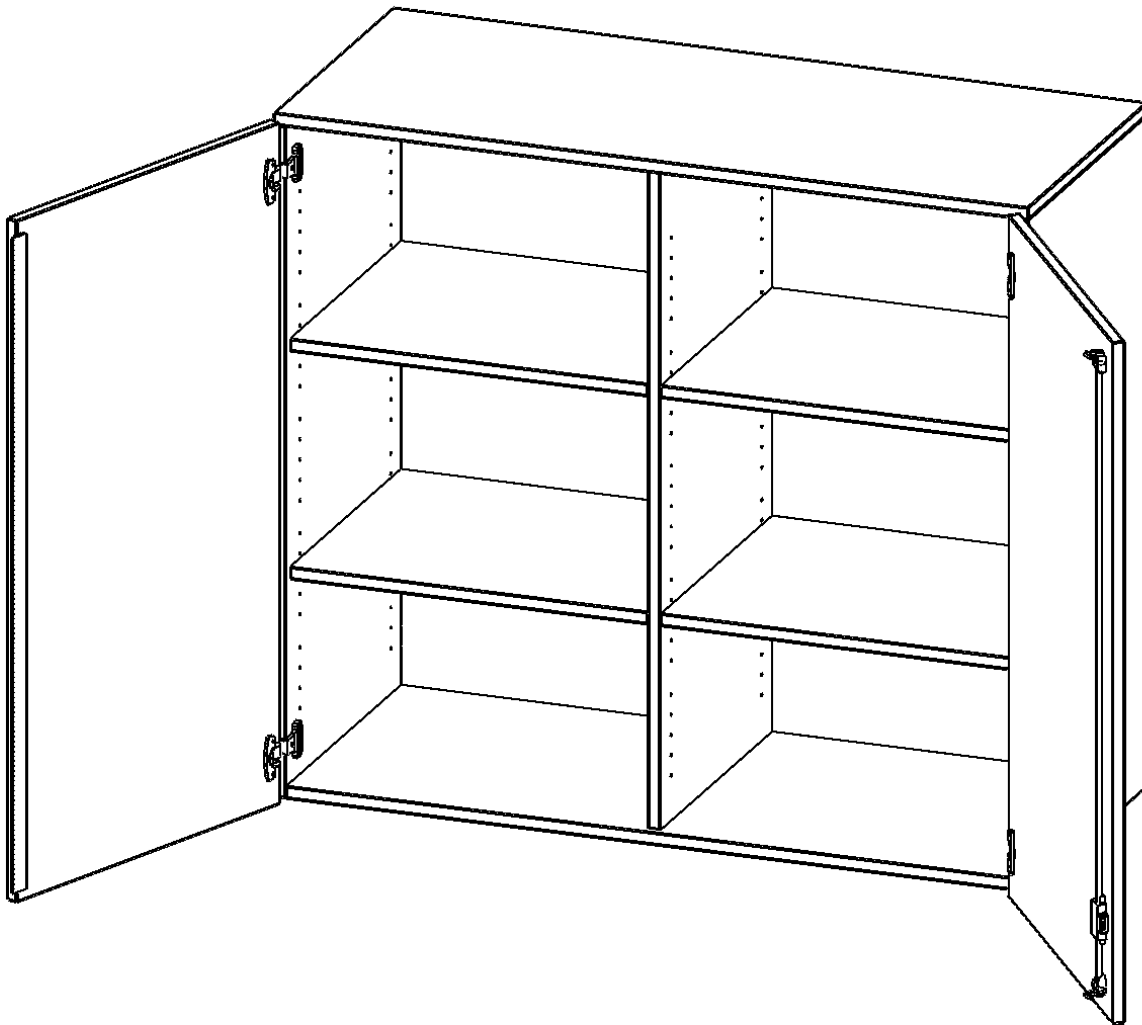

T12053ATM

PRODUKTDATENBLATT
WWW.MOEBELWERK-NIESKY.DE

AUFSATZSCHRANK, 3 ORDNERHÖHEN - SERIE EVO180

2 TÜREN, ABSCHLIESSBAR, MIT MITTELWAND, B/H/T: 120X108X50 CM

PRODUKTBESCHREIBUNG

Die evo180 Aufsatzschränke und -regale in verschiedenen Höhen und Breiten sind ein Kernstück unseres evo180 Schrankwandprogrammes. Sie bieten Ihnen die Möglichkeit, Ihre Raumhöhe immer optimal auszunutzen und im wahrsten Sinne des Wortes "noch einen drauf zu setzen". Die Aufsatzschränke werden als Ergänzung zu unseren Basis Schränken angeboten und bei Lieferung optional durch unser Team mit dem jeweiligen Unterschrank fest verschraubt. Die Rückwand ist als Sichrückwand ausgeführt, dementsprechend eignen sich alle evo180 Einzelschränke oder Schrankwände auch als Raumteiler.

EIGENSCHAFTEN

- Aufsatzschrank, 3 Ordnerhöhen
- abschließbar, 4 Einlegeböden
- mit Mittelwand, Sichrückwand
- Höhe 108 cm für Standard Ordner
- wird mit Unterschrank verschraubt

Zubehör

Freistehend

| | | |
|-----------------------|--|-----------------------|
| Artikelnummer | T12053ATM | |
| Breite / Höhe / Tiefe | 1200 mm / 1080 mm / 500 mm | 47.2" / 42.5" / 19.7" |
| Ordnerhöhen | 3 | |
| Einlegeböden | 4 | |
| Fächer | 6 | |
| Montageart | Freistehend | |
| Einsatzbereich | Grundschule, Weiterführende Schule, Büro und Objekt, Konferenzraum | |
| Material | Melaminplatte | |
| Bauart | Abschließbar, Aufsatzmodul, Mittelwand | |
| Produktlinie | evo180 | |