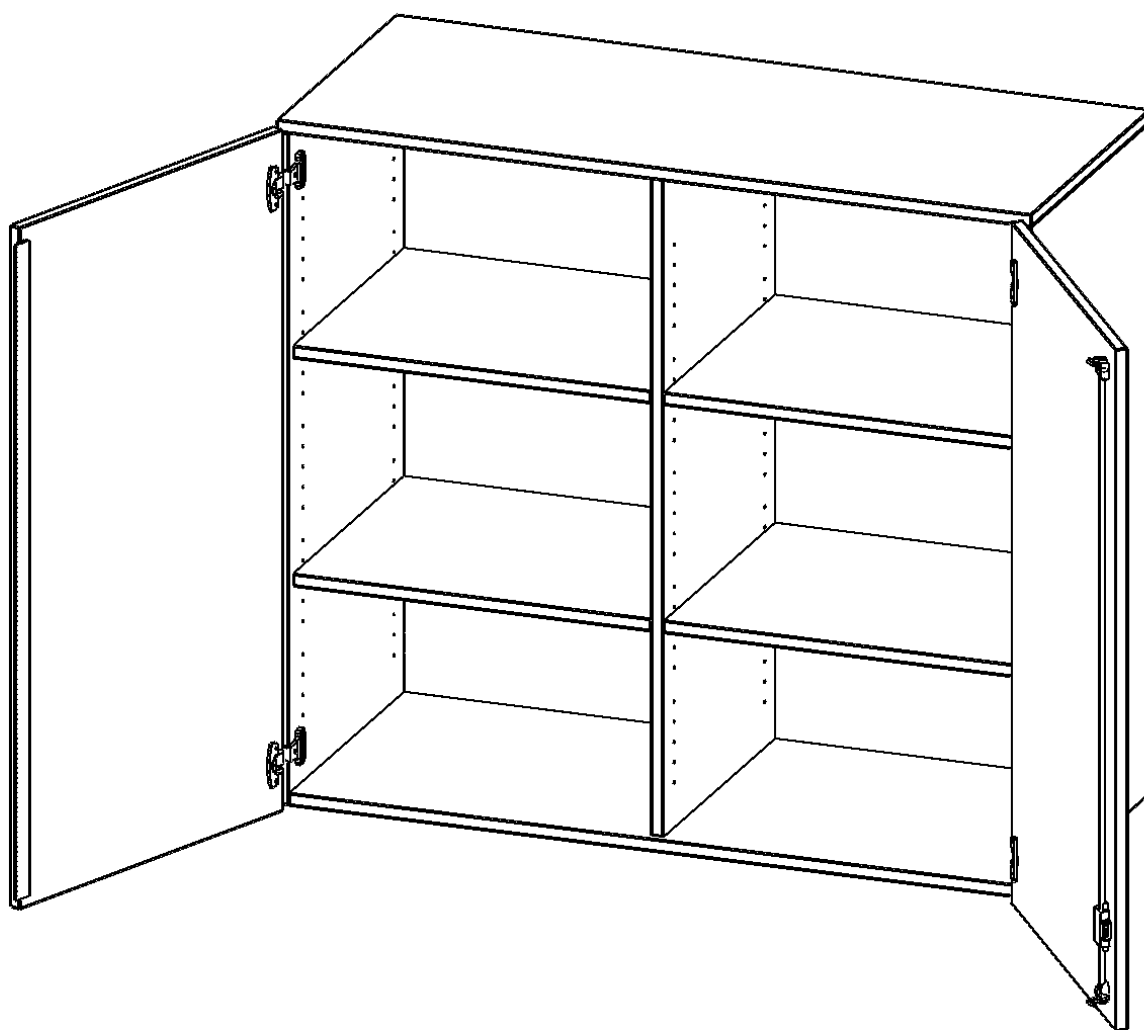

T12053ATM

PRODUKTDATENBLATT
WWW.MOEBELWERK-NIESKY.DE

AUFSATZSCHRANK, 3 ORDNERHÖHEN - SERIE EVO180

2 TÜREN, ABSCHLIESSBAR, MIT MITTELWAND, B/H/T: 120X108X50 CM

PRODUKTBESCHREIBUNG

Die evo180 Aufsatzschränke und -regale in verschiedenen Höhen und Breiten sind ein Kernstück unseres evo180 Schrankwandprogrammes. Sie bieten Ihnen die Möglichkeit, Ihre Raumhöhe immer optimal auszunutzen und im wahrsten Sinne des Wortes "noch einen drauf zu setzen". Die Aufsatzschränke werden als Ergänzung zu unseren Basis Schränken angeboten und bei Lieferung optional durch unser Team mit dem jeweiligen Unterschrank fest verschraubt. Die Rückwand ist als Sichrückwand ausgeführt, dementsprechend eignen sich alle evo180 Einzelschränke oder Schrankwände auch als Raumteiler.

EIGENSCHAFTEN

- Aufsatzschrank, 3 Ordnerhöhen
- abschließbar, 4 Einlegeböden
- mit Mittelwand, Sichrückwand
- Höhe 108 cm für Standard Ordner
- wird mit Unterschrank verschraubt

Zubehör

Freistehend

20.11.2024
Seite 1/2

Artikelnummer	T12053ATM	
Breite / Höhe / Tiefe	1200 mm / 1080 mm / 500 mm	47.2" / 42.5" / 19.7"
Ordnerhöhen	3	
Einlegeböden	4	
Fächer	6	
Montageart	Freistehend	
Einsatzbereich	Grundschule, Weiterführende Schule, Büro und Objekt, Konferenzraum	
Material	Melaminplatte	
Bauart	Abschließbar, Aufsatzmodul, Mittelwand	
Produktlinie	evo180	