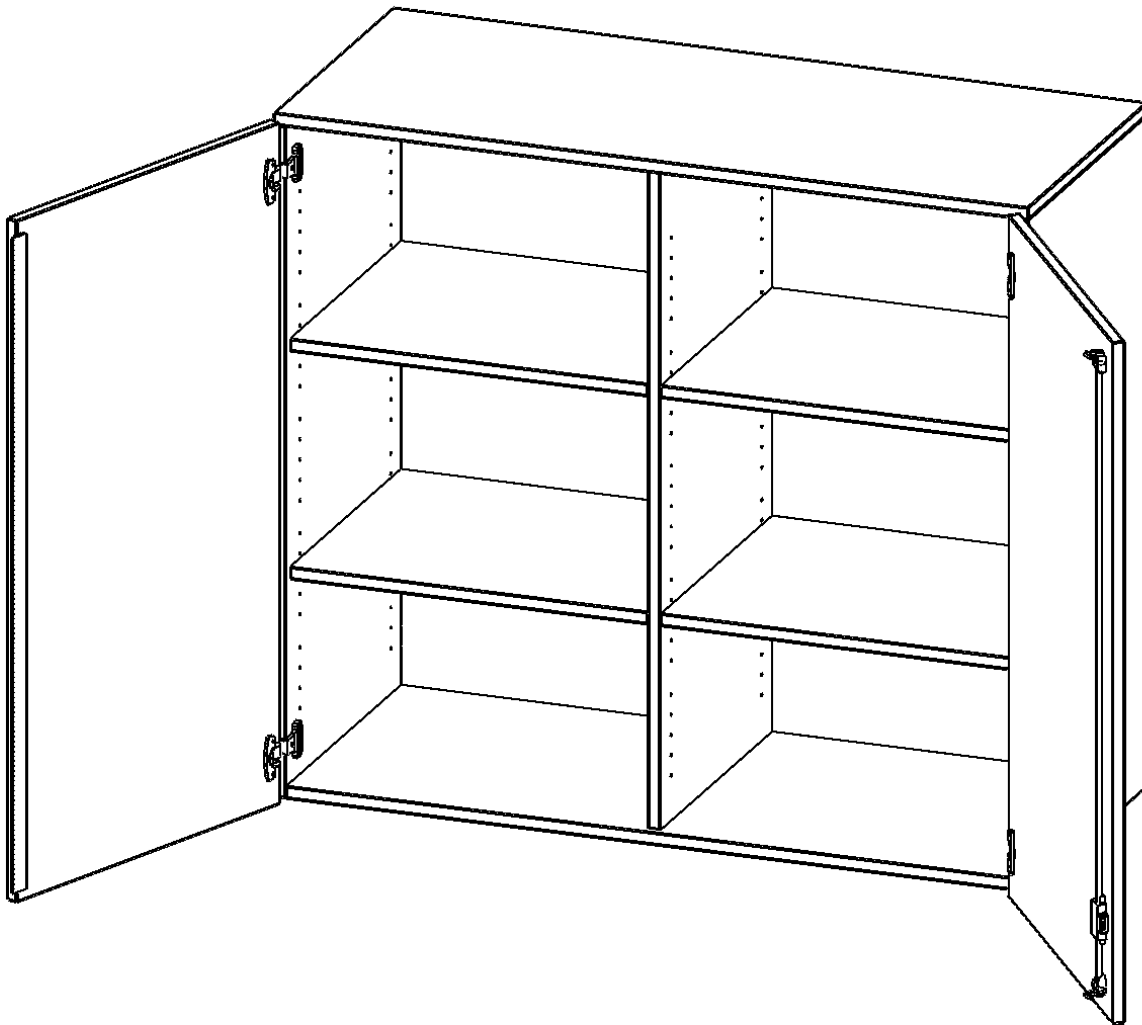

T12053ATM

PRODUKTDATENBLATT
WWW.MOEBELWERK-NIESKY.DE

AUFSATZSCHRANK, 3 ORDNERHÖHEN - SERIE EVO180

2 TÜREN, ABSCHLIESSBAR, MIT MITTELWAND, B/H/T: 120X108X50 CM

PRODUKTBESCHREIBUNG

Die evo180 Aufsatzschränke und -regale in verschiedenen Höhen und Breiten sind ein Kernstück unseres evo180 Schrankwandprogrammes. Sie bieten Ihnen die Möglichkeit, Ihre Raumhöhe immer optimal auszunutzen und im wahrsten Sinne des Wortes "noch einen drauf zu setzen". Die Aufsatzschränke werden als Ergänzung zu unseren Basis Schränken angeboten und bei Lieferung optional durch unser Team mit dem jeweiligen Unterschrank fest verschraubt. Die Rückwand ist als Sichrückwand ausgeführt, dementsprechend eignen sich alle evo180 Einzelschränke oder Schrankwände auch als Raumteiler.

EIGENSCHAFTEN

- Aufsatzschrank, 3 Ordnerhöhen
- abschließbar, 4 Einlegeböden
- mit Mittelwand, Sichrückwand
- Höhe 108 cm für Standard Ordner
- wird mit Unterschrank verschraubt

Zubehör

Freistehend

08.10.2024
Seite 1/2

Artikelnummer	T12053ATM	
Breite / Höhe / Tiefe	1200 mm / 1080 mm / 500 mm	47.2" / 42.5" / 19.7"
Ordnerhöhen	3	
Einlegeböden	4	
Fächer	6	
Montageart	Freistehend	
Einsatzbereich	Grundschule, Weiterführende Schule, Büro und Objekt, Konferenzraum	
Material	Melaminplatte	
Bauart	Abschließbar, Aufsatzmodul, Mittelwand	
Produktlinie	evo180	