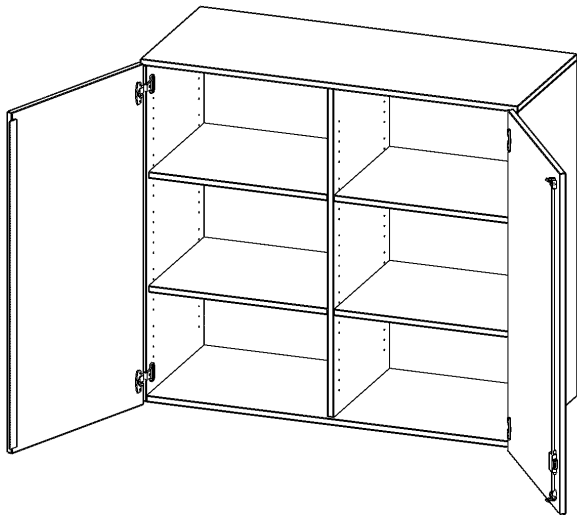

T12053ATM

PRODUKTDATENBLATT
WWW.MOEBELWERK-NIESKY.DE

AUFSATZSCHRANK, 3 ORDNERHÖHEN - SERIE EVO180

2 TÜREN, ABSCHLIESSBAR, MIT MITTELWAND, B/H/T: 120X108X50 CM

PRODUKTBESCHREIBUNG

Die evo180 Aufsatzschränke und -regale in verschiedenen Höhen und Breiten sind ein Kernstück unseres evo180 Schrankwandprogrammes. Sie bieten Ihnen die Möglichkeit, Ihre Raumhöhe immer optimal auszunutzen und im wahrsten Sinne des Wortes "noch einen drauf zu setzen". Die Aufsatzschränke werden als Ergänzung zu unseren Basis Schränken angeboten und bei Lieferung optional durch unser Team mit dem jeweiligen Unterschrank fest verschraubt. Die Rückwand ist als Sichrückwand ausgeführt, dementsprechend eignen sich alle evo180 Einzelschränke oder Schrankwände auch als Raumteiler.

Alle Aufsatzschränke werden aus melaminharzbeschichteter E1 Feinspanplatte gefertigt, die FSC zertifiziert und formaldehydfrei sind. Als Kanten verwenden wir besonders robuste 2 mm starke ABS Kanten, die unter hoher Temperatur fest verleimt werden. Bitte wählen Sie Ihr Wunschdekor aus unserer Dekorpalette aus. Die Einlegeböden sind im Raster von 32 mm verstellbar. Unsere hochwertigen Bodenträger verfügen über einen "Ausziehstop", so wird verhindert, dass Böden mit Inhalt darauf aus dem Regal oder Schrank rutschen können. Die Türen lassen sich dank 270° öffnender Scharniere an den Korpus anlegen. Sie sind mit einem Schloss verschließbar. An den Türen befindet sich eine Staublippe.

EIGENSCHAFTEN

- Aufsatzschrank, 3 Ordnerhöhen
- abschließbar, 4 Einlegeböden
- mit Mittelwand, Sichrückwand
- Höhe 108 cm für Standard Ordner
- wird mit Unterschrank verschraubt

Zubehör

Freistehend

20.11.2024
Seite 1/2