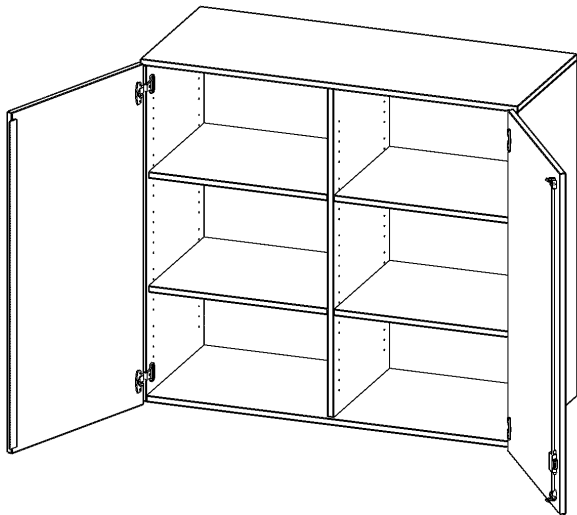

T12053ATM

PRODUKTDATENBLATT
WWW.MOEBELWERK-NIESKY.DE

AUFSATZSCHRANK, 3 ORDNERHÖHEN - SERIE EVO180

2 TÜREN, ABSCHLIESSBAR, MIT MITTELWAND, B/H/T: 120X108X50 CM

PRODUKTBESCHREIBUNG

Die evo180 Aufsatzschränke und -regale in verschiedenen Höhen und Breiten sind ein Kernstück unseres evo180 Schrankwandprogrammes. Sie bieten Ihnen die Möglichkeit, Ihre Raumhöhe immer optimal auszunutzen und im wahrsten Sinne des Wortes "noch einen drauf zu setzen". Die Aufsatzschränke werden als Ergänzung zu unseren Basis Schränken angeboten und bei Lieferung optional durch unser Team mit dem jeweiligen Unterschrank fest verschraubt. Die Rückwand ist als Sichrückwand ausgeführt, dementsprechend eignen sich alle evo180 Einzelschränke oder Schrankwände auch als Raumteiler.

Alle Aufsatzschränke werden aus melaminharzbeschichteter E1 Feinspanplatte gefertigt, die FSC zertifiziert und formaldehydfrei sind. Als Kanten verwenden wir besonders robuste 2 mm starke ABS Kanten, die unter hoher Temperatur fest verleimt werden. Bitte wählen Sie Ihr Wunschdekor aus unserer Dekorpalette aus. Die Einlegeböden sind im Raster von 32 mm verstellbar. Unsere hochwertigen Bodenträger verfügen über einen "Ausziehstop", so wird verhindert, dass Böden mit Inhalt darauf aus dem Regal oder Schrank rutschen können. Die Türen lassen sich dank 270° öffnender Scharniere an den Korpus anlegen. Sie sind mit einem Schloss verschließbar. An den Türen befindet sich eine Staublippe.

EIGENSCHAFTEN

- Aufsatzschrank, 3 Ordnerhöhen
- abschließbar, 4 Einlegeböden
- mit Mittelwand, Sichrückwand
- Höhe 108 cm für Standard Ordner
- wird mit Unterschrank verschraubt

Zubehör

Freistehend

08.10.2024
Seite 1/2