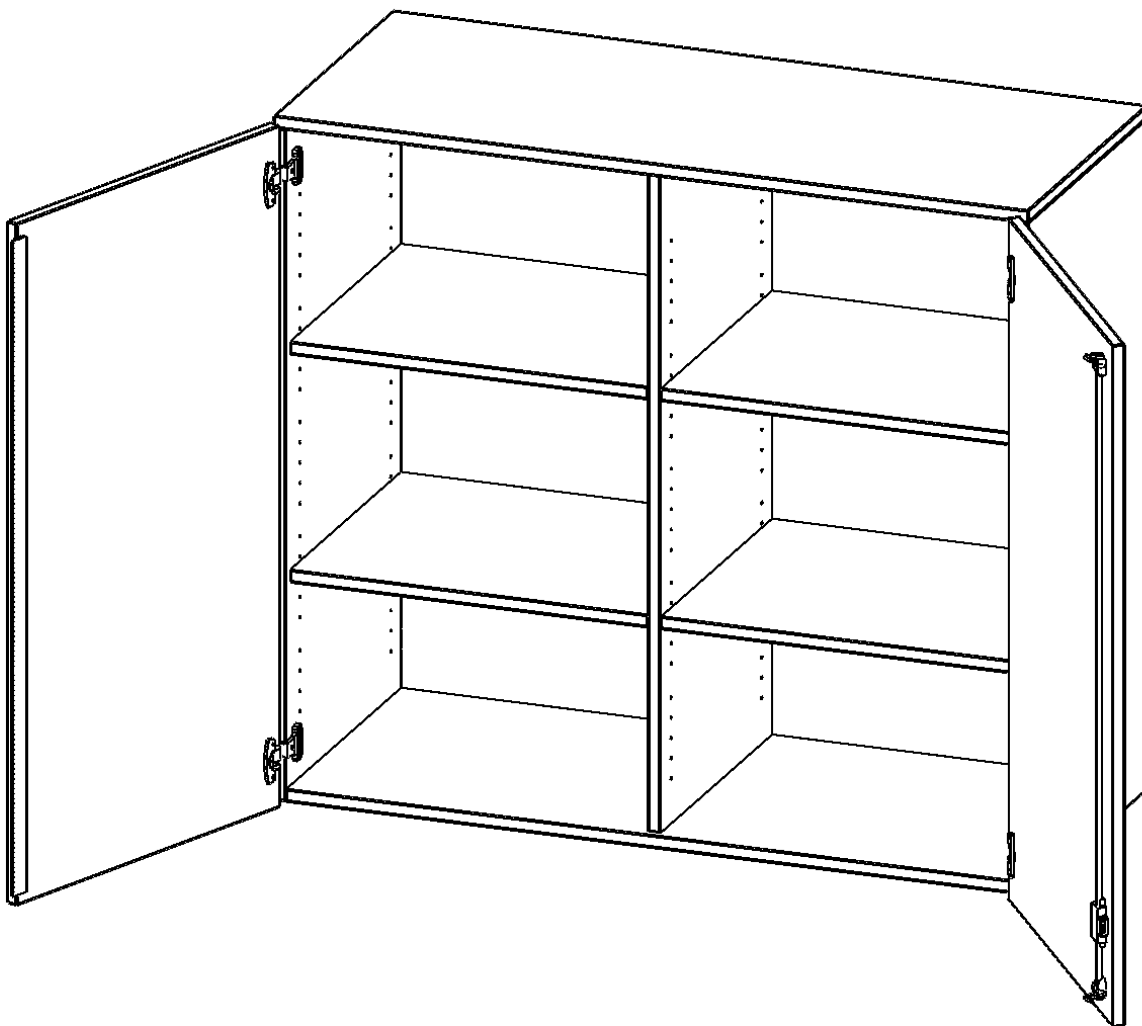

T12043ATM

PRODUKTDATENBLATT
WWW.MOEBELWERK-NIESKY.DE

AUFSATZSCHRANK, 3 ORDNERHÖHEN - SERIE EVO180

2 TÜREN, ABSCHLIESSBAR, MIT MITTELWAND, B/H/T: 120X108X40 CM

PRODUKTBESCHREIBUNG

Die evo180 Aufsatzschränke und -regale in verschiedenen Höhen und Breiten sind ein Kernstück unseres evo180 Schrankwandprogrammes. Sie bieten Ihnen die Möglichkeit, Ihre Raumhöhe immer optimal auszunutzen und im wahrsten Sinne des Wortes "noch einen drauf zu setzen". Die Aufsatzschränke werden als Ergänzung zu unseren Basis Schränken angeboten und bei Lieferung optional durch unser Team mit dem jeweiligen Unterschrank fest verschraubt. Die Rückwand ist als Sichrückwand ausgeführt, dementsprechend eignen sich alle evo180 Einzelschränke oder Schrankwände auch als Raumteiler.

EIGENSCHAFTEN

- Aufsatzschrank, 3 Ordnerhöhen
- abschließbar, 4 Einlegeböden
- mit Mittelwand, Sichrückwand
- Höhe 108 cm für Standard Ordner
- wird mit Unterschrank verschraubt

Zubehör

Freistehend

20.11.2024
Seite 1/2

Artikelnummer	T12043ATM	
Breite / Höhe / Tiefe	1200 mm / 1080 mm / 400 mm	47.2" / 42.5" / 15.7"
Ordnerhöhen	3	
Einlegeböden	4	
Fächer	6	
Montageart	Freistehend	
Einsatzbereich	Grundschule, Weiterführende Schule, Büro und Objekt, Konferenzraum	
Material	Melaminplatte	
Bauart	Abschließbar, Aufsatzmodul, Mittelwand	
Produktlinie	evo180	