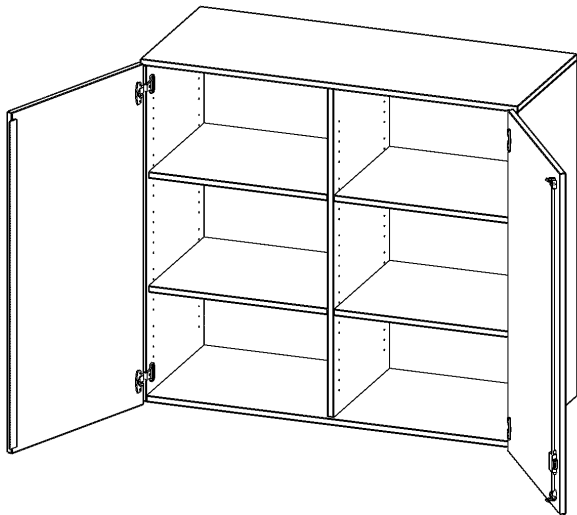

T12043ATM

PRODUKTDATENBLATT
WWW.MOEBELWERK-NIESKY.DE

AUFSATZSCHRANK, 3 ORDNERHÖHEN - SERIE EVO180

2 TÜREN, ABSCHLIESSBAR, MIT MITTELWAND, B/H/T: 120X108X40 CM

PRODUKTBESCHREIBUNG

Die evo180 Aufsatzschränke und -regale in verschiedenen Höhen und Breiten sind ein Kernstück unseres evo180 Schrankwandprogrammes. Sie bieten Ihnen die Möglichkeit, Ihre Raumhöhe immer optimal auszunutzen und im wahrsten Sinne des Wortes "noch einen drauf zu setzen". Die Aufsatzschränke werden als Ergänzung zu unseren Basis Schränken angeboten und bei Lieferung optional durch unser Team mit dem jeweiligen Unterschrank fest verschraubt. Die Rückwand ist als Sichrückwand ausgeführt, dementsprechend eignen sich alle evo180 Einzelschränke oder Schrankwände auch als Raumteiler.

Alle Aufsatzschränke werden aus melaminharzbeschichteter E1 Feinspanplatte gefertigt, die FSC zertifiziert und formaldehydfrei sind. Als Kanten verwenden wir besonders robuste 2 mm starke ABS Kanten, die unter hoher Temperatur fest verleimt werden. Bitte wählen Sie Ihr Wunschdekor aus unserer Dekorpalette aus. Die Einlegeböden sind im Raster von 32 mm verstellbar. Unsere hochwertigen Bodenträger verfügen über einen "Ausziehstop", so wird verhindert, dass Böden mit Inhalt darauf aus dem Regal oder Schrank rutschen können. Die Türen lassen sich dank 270° öffnender Scharniere an den Korpus anlegen. Sie sind mit einem Schloss verschließbar. An den Türen befindet sich eine Staublippe.

EIGENSCHAFTEN

- Aufsatzschrank, 3 Ordnerhöhen
- abschließbar, 4 Einlegeböden
- mit Mittelwand, Sichrückwand
- Höhe 108 cm für Standard Ordner
- wird mit Unterschrank verschraubt

Zubehör

Freistehend

20.11.2024
Seite 1/2