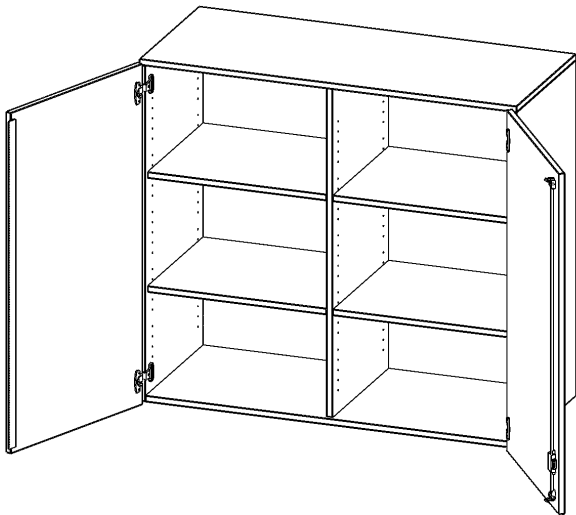

T12043ATM

PRODUKTDATENBLATT
WWW.MOEBELWERK-NIESKY.DE

AUFSATZSCHRANK, 3 ORDNERHÖHEN - SERIE EVO180

2 TÜREN, ABSCHLIESSBAR, MIT MITTELWAND, B/H/T: 120X108X40 CM

PRODUKTBESCHREIBUNG

Die evo180 Aufsatzschränke und -regale in verschiedenen Höhen und Breiten sind ein Kernstück unseres evo180 Schrankwandprogrammes. Sie bieten Ihnen die Möglichkeit, Ihre Raumhöhe immer optimal auszunutzen und im wahrsten Sinne des Wortes "noch einen drauf zu setzen". Die Aufsatzschränke werden als Ergänzung zu unseren Basis Schränken angeboten und bei Lieferung optional durch unser Team mit dem jeweiligen Unterschrank fest verschraubt. Die Rückwand ist als Sichrückwand ausgeführt, dementsprechend eignen sich alle evo180 Einzelschränke oder Schrankwände auch als Raumteiler.

Alle Aufsatzschränke werden aus melaminharzbeschichteter E1 Feinspanplatte gefertigt, die FSC zertifiziert und formaldehydfrei sind. Als Kanten verwenden wir besonders robuste 2 mm starke ABS Kanten, die unter hoher Temperatur fest verleimt werden. Bitte wählen Sie Ihr Wunschdekor aus unserer Dekorpalette aus. Die Einlegeböden sind im Raster von 32 mm verstellbar. Unsere hochwertigen Bodenträger verfügen über einen "Ausziehstop", so wird verhindert, dass Böden mit Inhalt darauf aus dem Regal oder Schrank rutschen können. Die Türen lassen sich dank 270° öffnender Scharniere an den Korpus anlegen. Sie sind mit einem Schloss verschließbar. An den Türen befindet sich eine Staublippe.

EIGENSCHAFTEN

- Aufsatzschrank, 3 Ordnerhöhen
- abschließbar, 4 Einlegeböden
- mit Mittelwand, Sichrückwand
- Höhe 108 cm für Standard Ordner
- wird mit Unterschrank verschraubt

Zubehör

Freistehend

08.10.2024
Seite 1/2