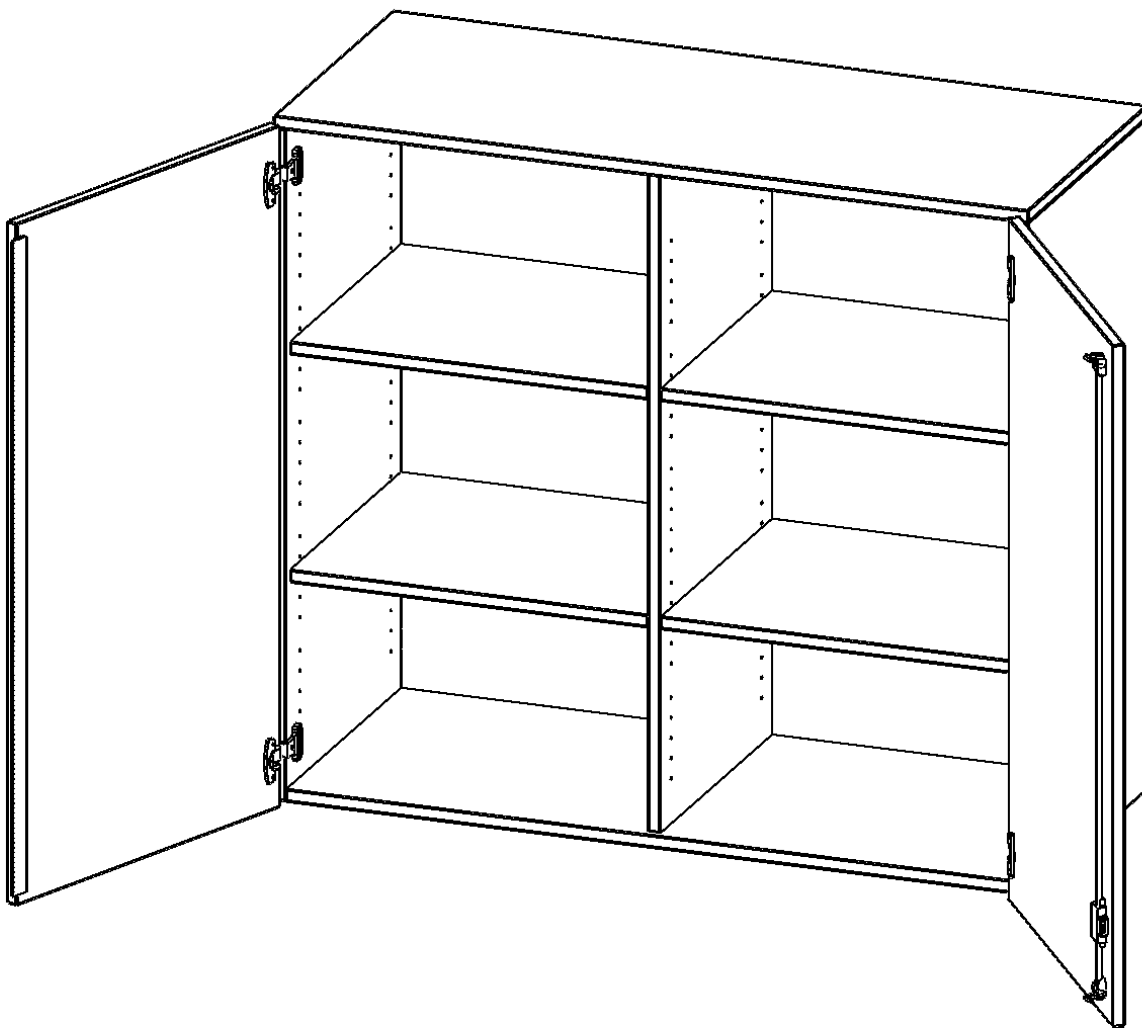

T12043ATM

PRODUKTDATENBLATT
WWW.MOEBELWERK-NIESKY.DE

AUFSATZSCHRANK, 3 ORDNERHÖHEN - SERIE EVO180

2 TÜREN, ABSCHLIESSBAR, MIT MITTELWAND, B/H/T: 120X108X40 CM

PRODUKTBESCHREIBUNG

Die evo180 Aufsatzschränke und -regale in verschiedenen Höhen und Breiten sind ein Kernstück unseres evo180 Schrankwandprogrammes. Sie bieten Ihnen die Möglichkeit, Ihre Raumhöhe immer optimal auszunutzen und im wahrsten Sinne des Wortes "noch einen drauf zu setzen". Die Aufsatzschränke werden als Ergänzung zu unseren Basis Schränken angeboten und bei Lieferung optional durch unser Team mit dem jeweiligen Unterschrank fest verschraubt. Die Rückwand ist als Sichrückwand ausgeführt, dementsprechend eignen sich alle evo180 Einzelschränke oder Schrankwände auch als Raumteiler.

EIGENSCHAFTEN

- Aufsatzschrank, 3 Ordnerhöhen
- abschließbar, 4 Einlegeböden
- mit Mittelwand, Sichrückwand
- Höhe 108 cm für Standard Ordner
- wird mit Unterschrank verschraubt

Zubehör

Freistehend

20.11.2024
Seite 1/2

Artikelnummer	T12043ATM	
Breite / Höhe / Tiefe	1200 mm / 1080 mm / 400 mm	47.2" / 42.5" / 15.7"
Ordnerhöhen	3	
Einlegeböden	4	
Fächer	6	
Montageart	Freistehend	
Einsatzbereich	Grundschule, Weiterführende Schule, Büro und Objekt, Konferenzraum	
Material	Melaminplatte	
Bauart	Abschließbar, Aufsatzmodul, Mittelwand	
Produktlinie	evo180	