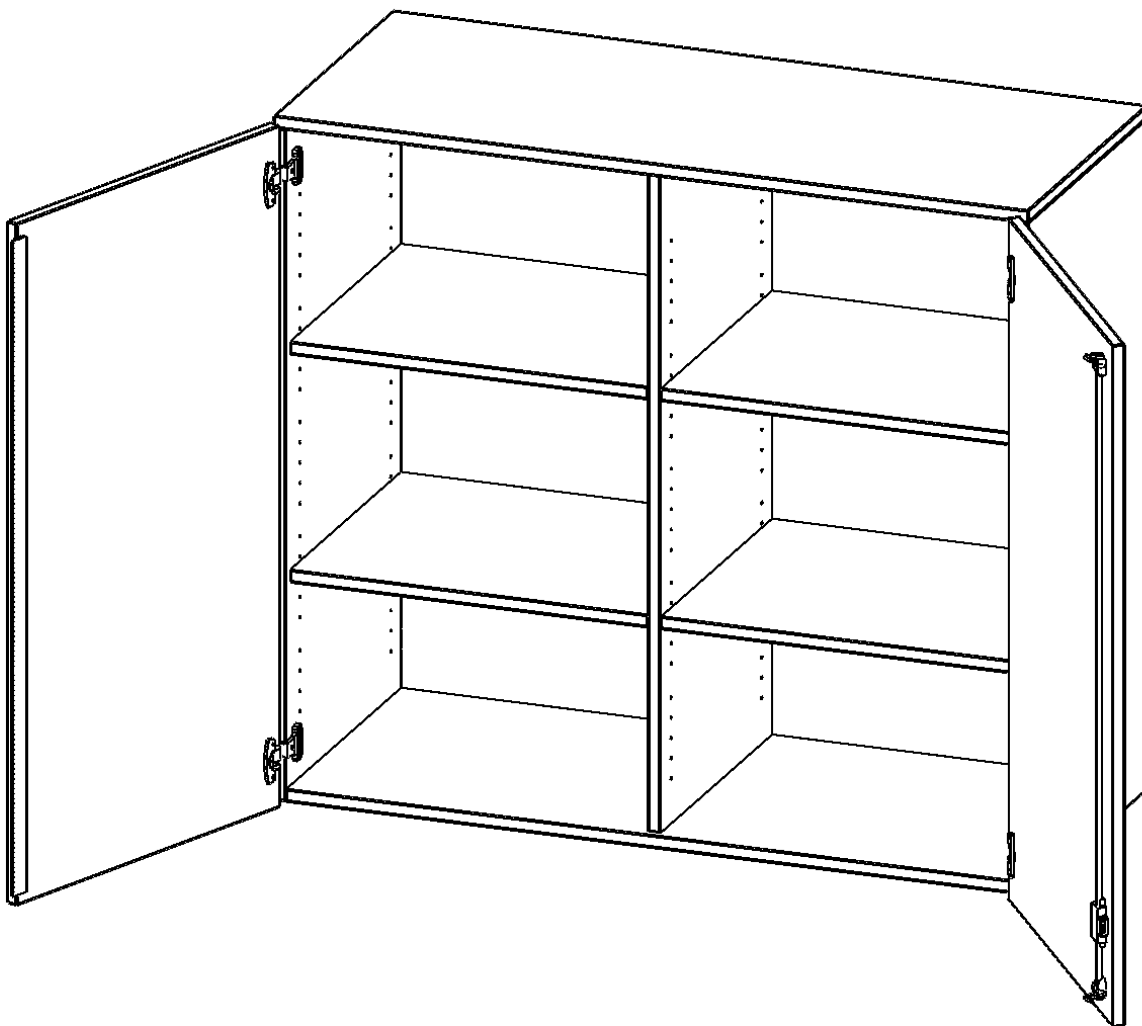

T12043ATM

PRODUKTDATENBLATT
WWW.MOEBELWERK-NIESKY.DE

AUFSATZSCHRANK, 3 ORDNERHÖHEN - SERIE EVO180

2 TÜREN, ABSCHLIESSBAR, MIT MITTELWAND, B/H/T: 120X108X40 CM

PRODUKTBESCHREIBUNG

Die evo180 Aufsatzschränke und -regale in verschiedenen Höhen und Breiten sind ein Kernstück unseres evo180 Schrankwandprogrammes. Sie bieten Ihnen die Möglichkeit, Ihre Raumhöhe immer optimal auszunutzen und im wahrsten Sinne des Wortes "noch einen drauf zu setzen". Die Aufsatzschränke werden als Ergänzung zu unseren Basis Schränken angeboten und bei Lieferung optional durch unser Team mit dem jeweiligen Unterschrank fest verschraubt. Die Rückwand ist als Sichrückwand ausgeführt, dementsprechend eignen sich alle evo180 Einzelschränke oder Schrankwände auch als Raumteiler.

EIGENSCHAFTEN

- Aufsatzschrank, 3 Ordnerhöhen
- abschließbar, 4 Einlegeböden
- mit Mittelwand, Sichrückwand
- Höhe 108 cm für Standard Ordner
- wird mit Unterschrank verschraubt

Zubehör

Freistehend

08.10.2024
Seite 1/2

Artikelnummer	T12043ATM	
Breite / Höhe / Tiefe	1200 mm / 1080 mm / 400 mm	47.2" / 42.5" / 15.7"
Ordnerhöhen	3	
Einlegeböden	4	
Fächer	6	
Montageart	Freistehend	
Einsatzbereich	Grundschule, Weiterführende Schule, Büro und Objekt, Konferenzraum	
Material	Melaminplatte	
Bauart	Abschließbar, Aufsatzmodul, Mittelwand	
Produktlinie	evo180	