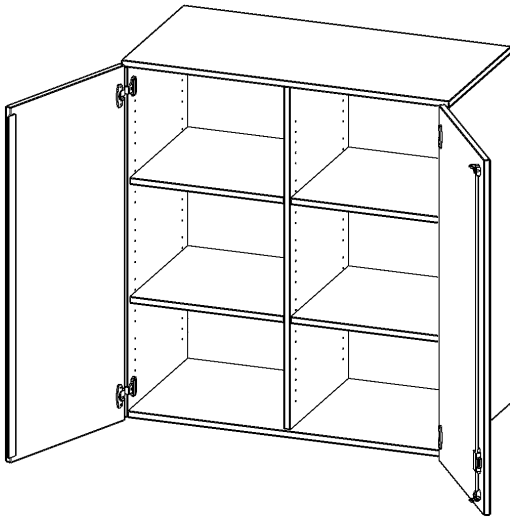

T10063ATM

PRODUKTDATENBLATT
WWW.MOEBELWERK-NIESKY.DE

AUFSATZSCHRANK, 3 ORDNERHÖHEN - SERIE EVO180

2 TÜREN, ABSCHLIESSBAR, MIT MITTELWAND, B/H/T: 100X108X60 CM

PRODUKTBESCHREIBUNG

Die evo180 Aufsatzschränke und -regale in verschiedenen Höhen und Breiten sind ein Kernstück unseres evo180 Schrankwandprogrammes. Sie bieten Ihnen die Möglichkeit, Ihre Raumhöhe immer optimal auszunutzen und im wahrsten Sinne des Wortes "noch einen drauf zu setzen". Die Aufsatzschränke werden als Ergänzung zu unseren Basis Schränken angeboten und bei Lieferung optional durch unser Team mit dem jeweiligen Unterschrank fest verschraubt. Die Rückwand ist als Sichrückwand ausgeführt, dementsprechend eignen sich alle evo180 Einzelschränke oder Schrankwände auch als Raumteiler.

Alle Aufsatzschränke werden aus melaminharzbeschichteter E1 Feinspanplatte gefertigt, die FSC zertifiziert und formaldehydfrei sind. Als Kanten verwenden wir besonders robuste 2 mm starke ABS Kanten, die unter hoher Temperatur fest verleimt werden. Bitte wählen Sie Ihr Wunschdekor aus unserer Dekorpalette aus. Die Einlegeböden sind im Raster von 32 mm verstellbar. Unsere hochwertigen Bodenträger verfügen über einen "Ausziehstop", so wird verhindert, dass Böden mit Inhalt darauf aus dem Regal oder Schrank rutschen können. Die Türen lassen sich dank 270° offnender Scharniere an den Korpus anlegen. Sie sind mit einem Schloss verschließbar. An den Türen befindet sich eine Staublippe.

EIGENSCHAFTEN

- Aufsatzschrank, 3 Ordnerhöhen
- abschließbar, 4 Einlegeböden
- mit Mittelwand, Sichrückwand
- Höhe 108 cm für Standard Ordner
- wird mit Unterschrank verschraubt

Zubehör

Freistehend

20.11.2024
Seite 1/2