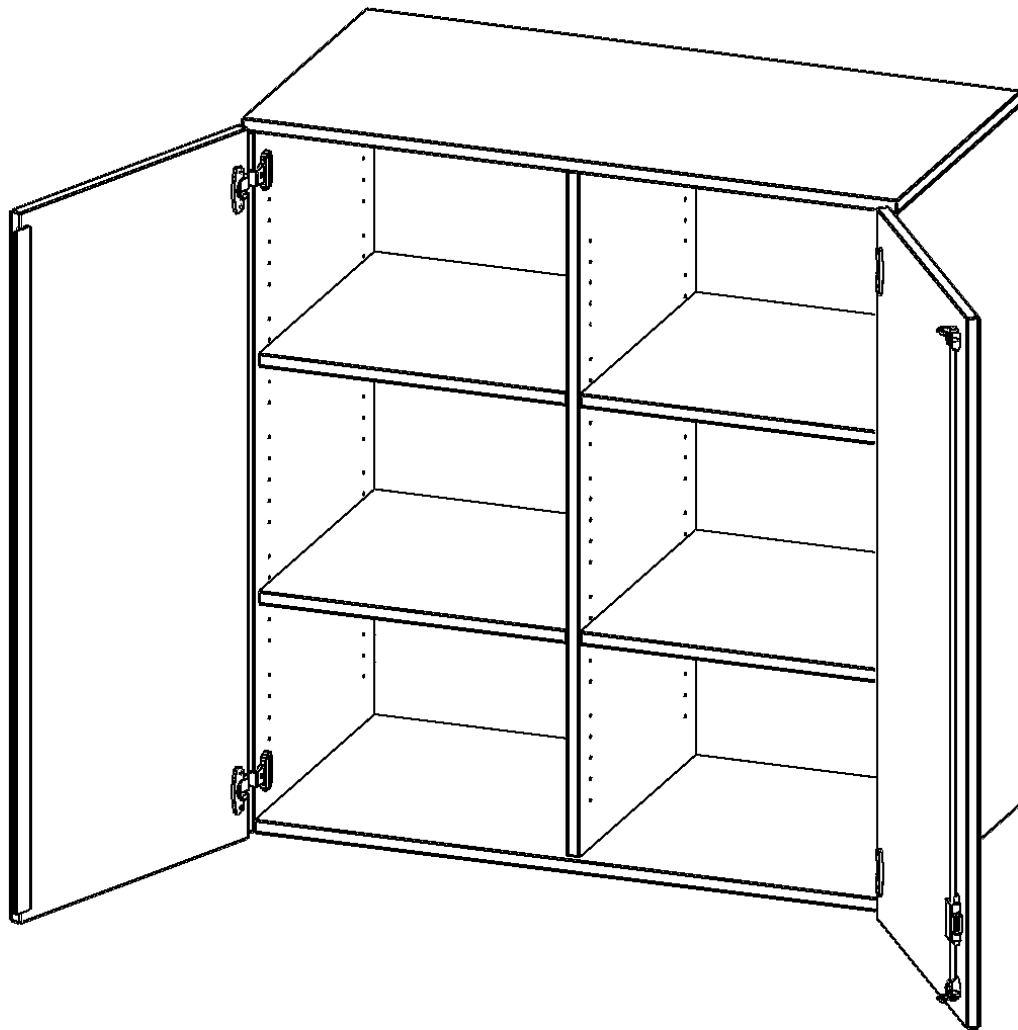

Artikelnummer	T10063ATM	
Breite / Höhe / Tiefe	1000 mm / 1080 mm / 600 mm	39.4" / 42.5" / 23.6"
Ordnerhöhen	3	
Einlegeböden	4	
Fächer	6	
Montageart	Freistehend	
Einsatzbereich	Grundschule, Weiterführende Schule, Büro und Objekt, Konferenzraum	
Material	Melaminplatte	
Bauart	Abschließbar, Aufsatzmodul, Mittelwand	
Produktlinie	evo180	

Möbelwerk Niesky GmbH
Neuhofer Straße 4-6
02906 Niesky
Deutschland

T +49 3588 2537-0
F +49 3588 2537-30
E info@moebelwerk-niesky.de
www.moebelwerk-niesky.de

© Copyright by Möbelwerk Niesky GmbH

08.10.2024
Seite 2/2