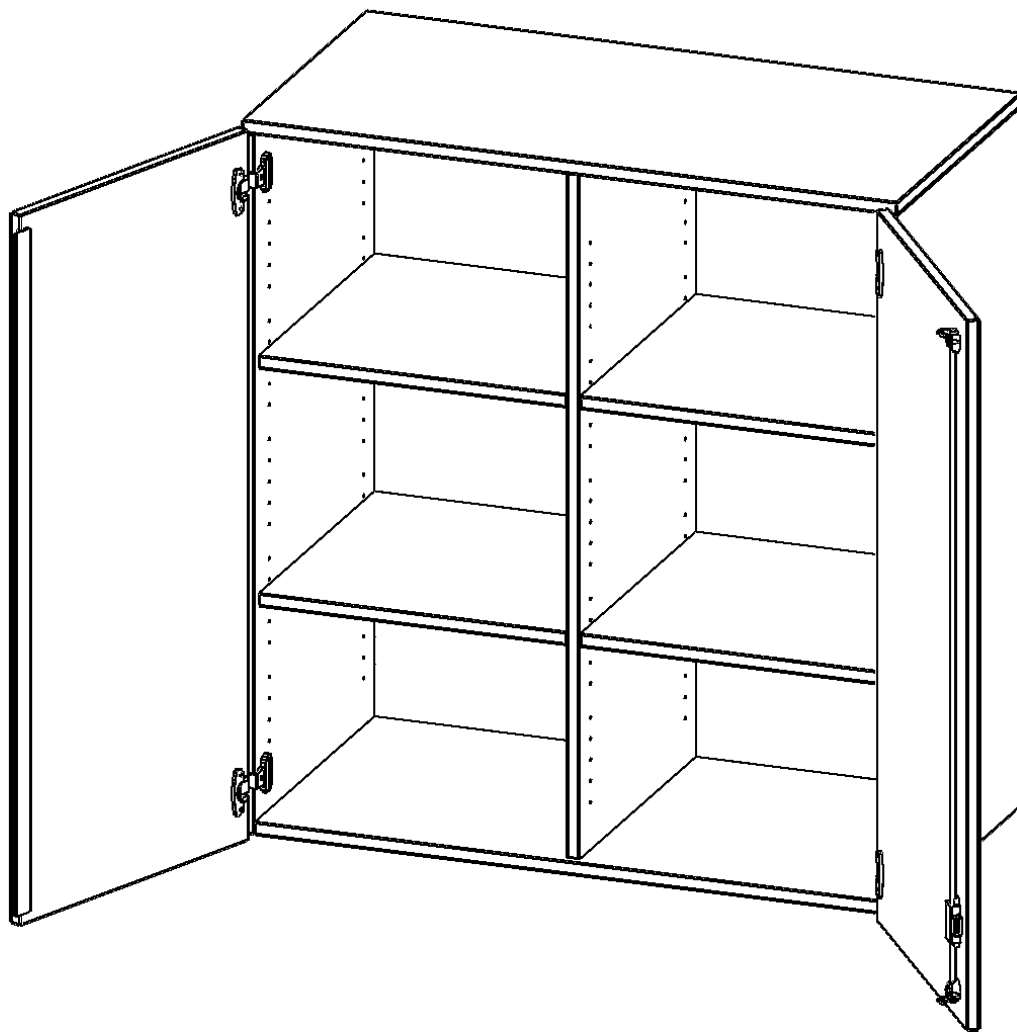

T10063ATM

PRODUKTDATENBLATT
WWW.MOEBELWERK-NIESKY.DE

AUFSATZSCHRANK, 3 ORDNERHÖHEN - SERIE EVO180

2 TÜREN, ABSCHLIESSBAR, MIT MITTELWAND, B/H/T: 100X108X60 CM

PRODUKTBESCHREIBUNG

Die evo180 Aufsatzschränke und -regale in verschiedenen Höhen und Breiten sind ein Kernstück unseres evo180 Schrankwandprogrammes. Sie bieten Ihnen die Möglichkeit, Ihre Raumhöhe immer optimal auszunutzen und im wahrsten Sinne des Wortes "noch einen drauf zu setzen". Die Aufsatzschränke werden als Ergänzung zu unseren Basis Schränken angeboten und bei Lieferung optional durch unser Team mit dem jeweiligen Unterschrank fest verschraubt. Die Rückwand ist als Sichrückwand ausgeführt, dementsprechend eignen sich alle evo180 Einzelschränke oder Schrankwände auch als Raumteiler.

EIGENSCHAFTEN

- Aufsatzschrank, 3 Ordnerhöhen
- abschließbar, 4 Einlegeböden
- mit Mittelwand, Sichrückwand
- Höhe 108 cm für Standard Ordner
- wird mit Unterschrank verschraubt

Zubehör

Freistehend

20.11.2024
Seite 1/2

Artikelnummer	T10063ATM	
Breite / Höhe / Tiefe	1000 mm / 1080 mm / 600 mm	39.4" / 42.5" / 23.6"
Ordnerhöhen	3	
Einlegeböden	4	
Fächer	6	
Montageart	Freistehend	
Einsatzbereich	Grundschule, Weiterführende Schule, Büro und Objekt, Konferenzraum	
Material	Melaminplatte	
Bauart	Abschließbar, Aufsatzmodul, Mittelwand	
Produktlinie	evo180	