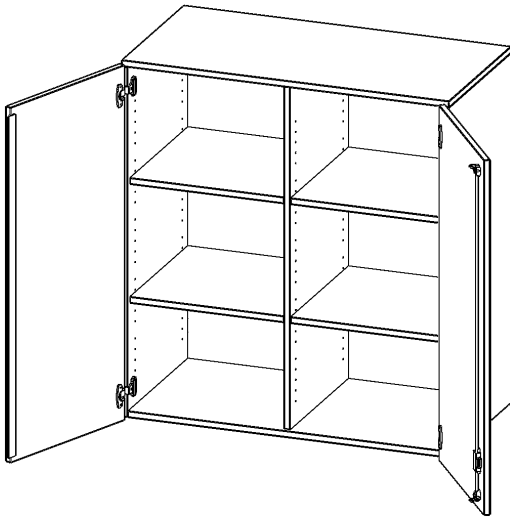

T10063ATM

PRODUKTDATENBLATT
WWW.MOEBELWERK-NIESKY.DE

AUFSATZSCHRANK, 3 ORDNERHÖHEN - SERIE EVO180

2 TÜREN, ABSCHLIESSBAR, MIT MITTELWAND, B/H/T: 100X108X60 CM

PRODUKTBESCHREIBUNG

Die evo180 Aufsatzschränke und -regale in verschiedenen Höhen und Breiten sind ein Kernstück unseres evo180 Schrankwandprogrammes. Sie bieten Ihnen die Möglichkeit, Ihre Raumhöhe immer optimal auszunutzen und im wahrsten Sinne des Wortes "noch einen drauf zu setzen". Die Aufsatzschränke werden als Ergänzung zu unseren Basis Schränken angeboten und bei Lieferung optional durch unser Team mit dem jeweiligen Unterschrank fest verschraubt. Die Rückwand ist als Sichrückwand ausgeführt, dementsprechend eignen sich alle evo180 Einzelschränke oder Schrankwände auch als Raumteiler.

Alle Aufsatzschränke werden aus melaminharzbeschichteter E1 Feinspanplatte gefertigt, die FSC zertifiziert und formaldehydfrei sind. Als Kanten verwenden wir besonders robuste 2 mm starke ABS Kanten, die unter hoher Temperatur fest verleimt werden. Bitte wählen Sie Ihr Wunschdekor aus unserer Dekorpalette aus. Die Einlegeböden sind im Raster von 32 mm verstellbar. Unsere hochwertigen Bodenträger verfügen über einen "Ausziehstop", so wird verhindert, dass Böden mit Inhalt darauf aus dem Regal oder Schrank rutschen können. Die Türen lassen sich dank 270° offnender Scharniere an den Korpus anlegen. Sie sind mit einem Schloss verschließbar. An den Türen befindet sich eine Staublippe.

EIGENSCHAFTEN

- Aufsatzschrank, 3 Ordnerhöhen
- abschließbar, 4 Einlegeböden
- mit Mittelwand, Sichrückwand
- Höhe 108 cm für Standard Ordner
- wird mit Unterschrank verschraubt

Zubehör

Freistehend

08.10.2024
Seite 1/2