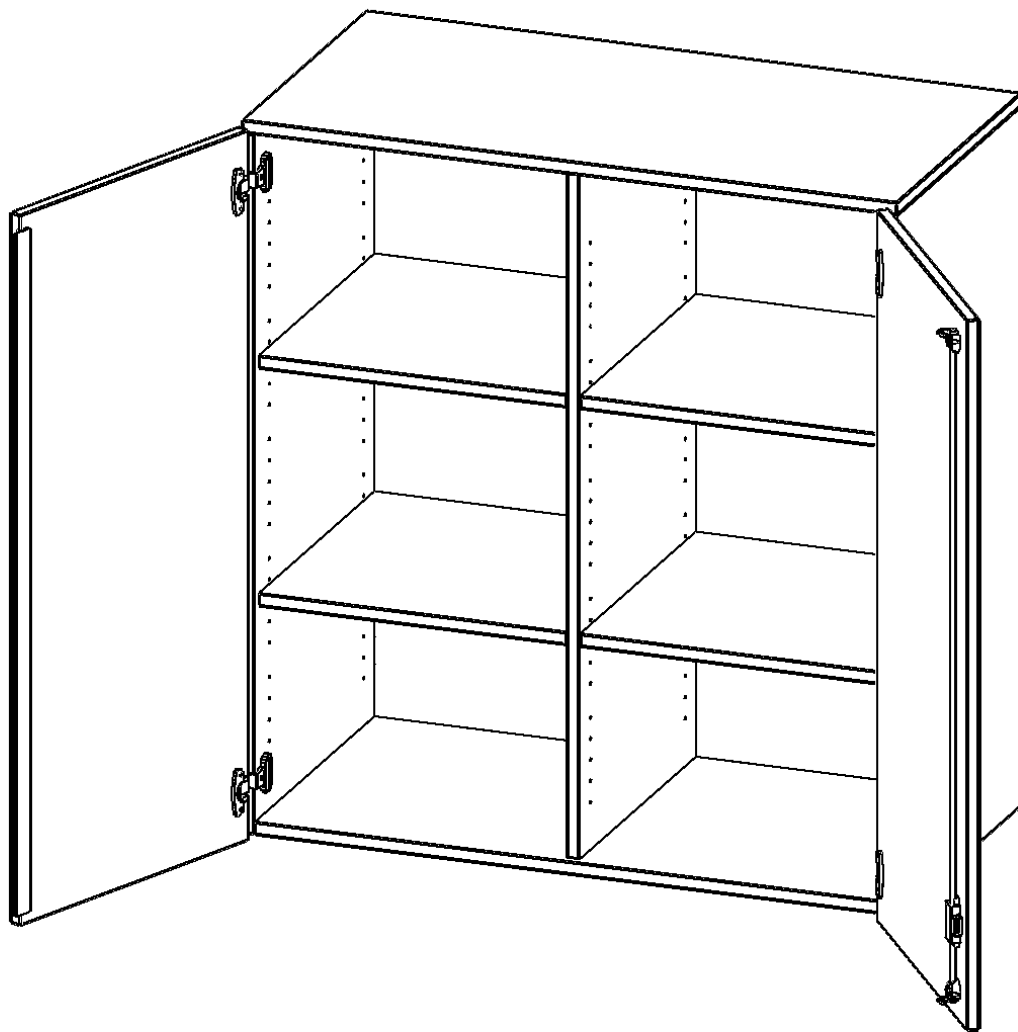

T10063ATM

PRODUKTDATENBLATT
WWW.MOEBELWERK-NIESKY.DE

AUFSATZSCHRANK, 3 ORDNERHÖHEN - SERIE EVO180

2 TÜREN, ABSCHLIESSBAR, MIT MITTELWAND, B/H/T: 100X108X60 CM

PRODUKTBESCHREIBUNG

Die evo180 Aufsatzschränke und -regale in verschiedenen Höhen und Breiten sind ein Kernstück unseres evo180 Schrankwandprogrammes. Sie bieten Ihnen die Möglichkeit, Ihre Raumhöhe immer optimal auszunutzen und im wahrsten Sinne des Wortes "noch einen drauf zu setzen". Die Aufsatzschränke werden als Ergänzung zu unseren Basis Schränken angeboten und bei Lieferung optional durch unser Team mit dem jeweiligen Unterschrank fest verschraubt. Die Rückwand ist als Sichrückwand ausgeführt, dementsprechend eignen sich alle evo180 Einzelschränke oder Schrankwände auch als Raumteiler.

EIGENSCHAFTEN

- Aufsatzschrank, 3 Ordnerhöhen
- abschließbar, 4 Einlegeböden
- mit Mittelwand, Sichrückwand
- Höhe 108 cm für Standard Ordner
- wird mit Unterschrank verschraubt

Zubehör

Freistehend

20.11.2024
Seite 1/2

Artikelnummer	T10063ATM	
Breite / Höhe / Tiefe	1000 mm / 1080 mm / 600 mm	39.4" / 42.5" / 23.6"
Ordnerhöhen	3	
Einlegeböden	4	
Fächer	6	
Montageart	Freistehend	
Einsatzbereich	Grundschule, Weiterführende Schule, Büro und Objekt, Konferenzraum	
Material	Melaminplatte	
Bauart	Abschließbar, Aufsatzmodul, Mittelwand	
Produktlinie	evo180	