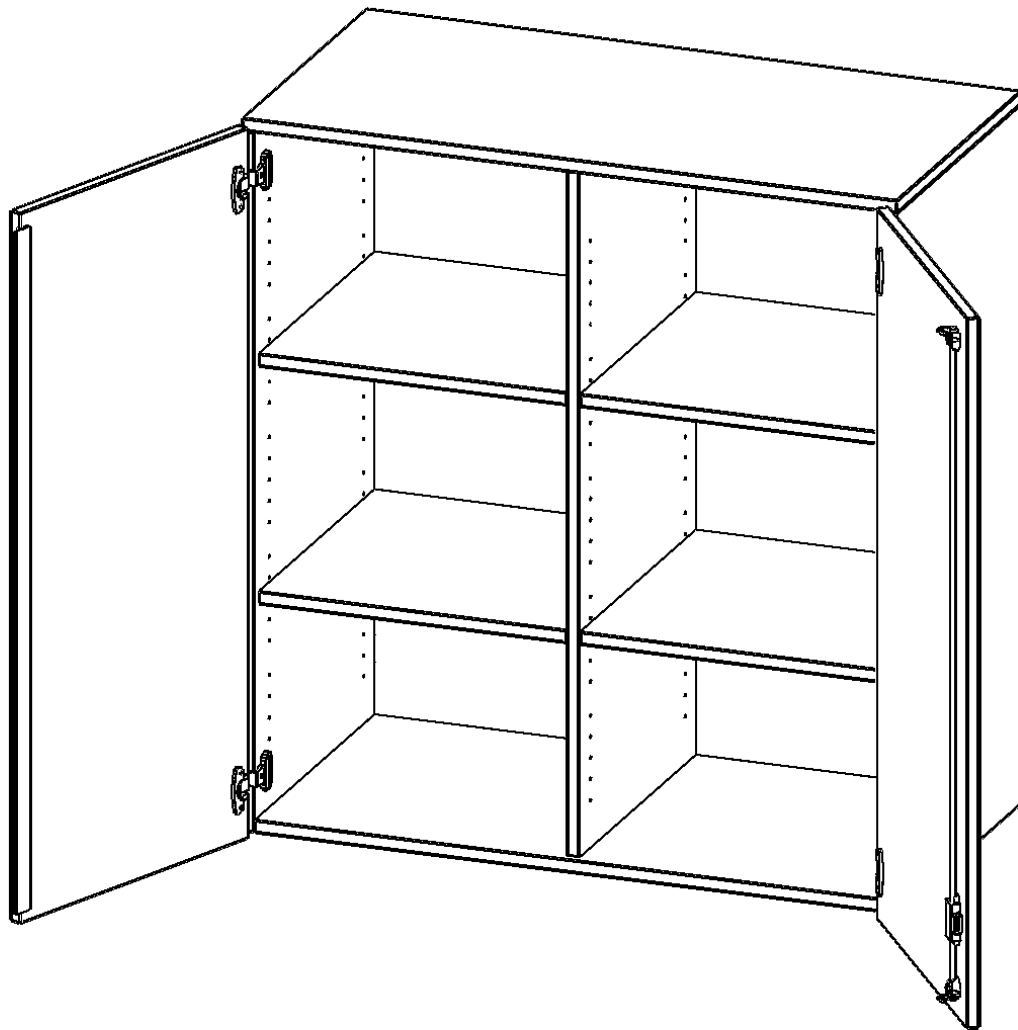

T10063ATM

PRODUKTDATENBLATT
WWW.MOEBELWERK-NIESKY.DE

AUFSATZSCHRANK, 3 ORDNERHÖHEN - SERIE EVO180

2 TÜREN, ABSCHLIESSBAR, MIT MITTELWAND, B/H/T: 100X108X60 CM

PRODUKTBESCHREIBUNG

Die evo180 Aufsatzschränke und -regale in verschiedenen Höhen und Breiten sind ein Kernstück unseres evo180 Schrankwandprogrammes. Sie bieten Ihnen die Möglichkeit, Ihre Raumhöhe immer optimal auszunutzen und im wahrsten Sinne des Wortes "noch einen drauf zu setzen". Die Aufsatzschränke werden als Ergänzung zu unseren Basis Schränken angeboten und bei Lieferung optional durch unser Team mit dem jeweiligen Unterschrank fest verschraubt. Die Rückwand ist als Sichrückwand ausgeführt, dementsprechend eignen sich alle evo180 Einzelschränke oder Schrankwände auch als Raumteiler.

EIGENSCHAFTEN

- Aufsatzschrank, 3 Ordnerhöhen
- abschließbar, 4 Einlegeböden
- mit Mittelwand, Sichrückwand
- Höhe 108 cm für Standard Ordner
- wird mit Unterschrank verschraubt

Zubehör

Freistehend

08.10.2024
Seite 1/2

Artikelnummer	T10063ATM	
Breite / Höhe / Tiefe	1000 mm / 1080 mm / 600 mm	39.4" / 42.5" / 23.6"
Ordnerhöhen	3	
Einlegeböden	4	
Fächer	6	
Montageart	Freistehend	
Einsatzbereich	Grundschule, Weiterführende Schule, Büro und Objekt, Konferenzraum	
Material	Melaminplatte	
Bauart	Abschließbar, Aufsatzmodul, Mittelwand	
Produktlinie	evo180	