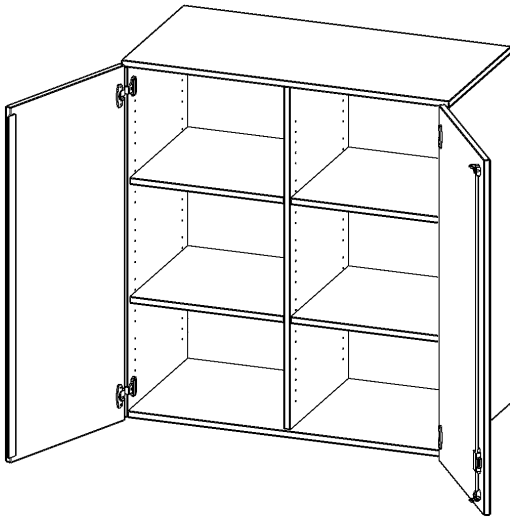

T10053ATM

PRODUKTDATENBLATT
WWW.MOEBELWERK-NIESKY.DE

AUFSATZSCHRANK, 3 ORDNERHÖHEN - SERIE EVO180

2 TÜREN, ABSCHLIESSBAR, MIT MITTELWAND, B/H/T: 100X108X50 CM

PRODUKTBESCHREIBUNG

Die evo180 Aufsatzschränke und -regale in verschiedenen Höhen und Breiten sind ein Kernstück unseres evo180 Schrankwandprogrammes. Sie bieten Ihnen die Möglichkeit, Ihre Raumhöhe immer optimal auszunutzen und im wahrsten Sinne des Wortes "noch einen drauf zu setzen". Die Aufsatzschränke werden als Ergänzung zu unseren Basis Schränken angeboten und bei Lieferung optional durch unser Team mit dem jeweiligen Unterschrank fest verschraubt. Die Rückwand ist als Sichrückwand ausgeführt, dementsprechend eignen sich alle evo180 Einzelschränke oder Schrankwände auch als Raumteiler.

Alle Aufsatzschränke werden aus melaminharzbeschichteter E1 Feinspanplatte gefertigt, die FSC zertifiziert und formaldehydfrei sind. Als Kanten verwenden wir besonders robuste 2 mm starke ABS Kanten, die unter hoher Temperatur fest verleimt werden. Bitte wählen Sie Ihr Wunschdekor aus unserer Dekorpalette aus. Die Einlegeböden sind im Raster von 32 mm verstellbar. Unsere hochwertigen Bodenträger verfügen über einen "Ausziehstop", so wird verhindert, dass Böden mit Inhalt darauf aus dem Regal oder Schrank rutschen können. Die Türen lassen sich dank 270° öffnender Scharniere an den Korpus anlegen. Sie sind mit einem Schloss verschließbar. An den Türen befindet sich eine Staublippe.

Konfigurieren Sie Ihren Wunsch Aufsatzschrank indem Sie bei den angebotenen Varianten Ihre Auswahl treffen. Prüfen Sie bitte zur Sicherheit die Maße des Möbelstückes, auf das Sie diesen Aufsatzschrank aufsetzen möchten.

EIGENSCHAFTEN

- Aufsatzschrank, 3 Ordnerhöhen
- abschließbar, 4 Einlegeböden
- mit Mittelwand, Sichrückwand
- Höhe 108 cm für Standard Ordner
- wird mit Unterschrank verschraubt

Zubehör

Freistehend

20.11.2024
Seite 1/2