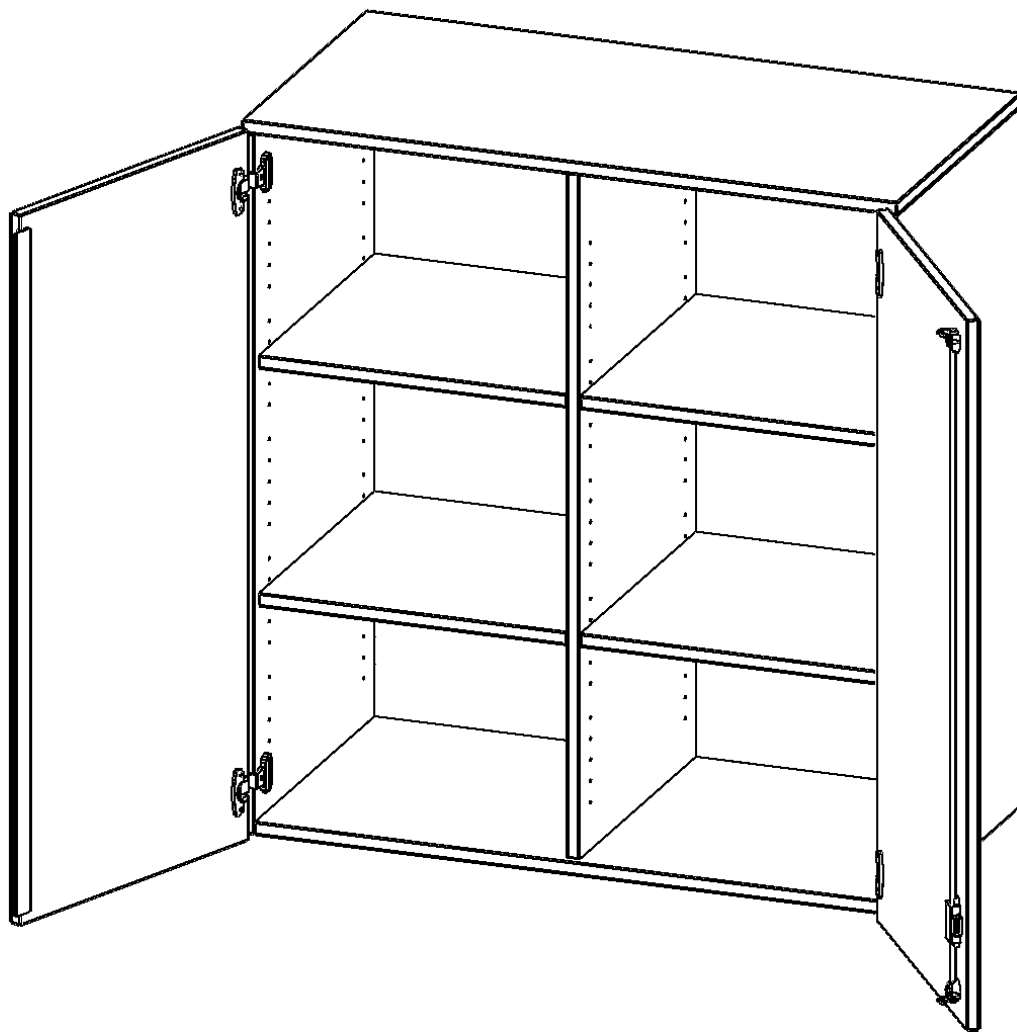

## AUFSATZSCHRANK, 3 ORDNERHÖHEN - SERIE EVO180

2 TÜREN, ABSCHLIESSBAR, MIT MITTELWAND, B/H/T: 100X108X50 CM

### PRODUKTBESCHREIBUNG

Die evo180 Aufsatzschränke und -regale in verschiedenen Höhen und Breiten sind ein Kernstück unseres evo180 Schrankwandprogrammes. Sie bieten Ihnen die Möglichkeit, Ihre Raumhöhe immer optimal auszunutzen und im wahrsten Sinne des Wortes "noch einen drauf zu setzen". Die Aufsatzschränke werden als Ergänzung zu unseren Basis Schränken angeboten und bei Lieferung optional durch unser Team mit dem jeweiligen Unterschrank fest verschraubt. Die Rückwand ist als Sichrückwand ausgeführt, dementsprechend eignen sich alle evo180 Einzelschränke oder Schrankwände auch als Raumteiler.

### EIGENSCHAFTEN

- Aufsatzschrank, 3 Ordnerhöhen
- abschließbar, 4 Einlegeböden
- mit Mittelwand, Sichrückwand
- Höhe 108 cm für Standard Ordner
- wird mit Unterschrank verschraubt

### Zubehör

Freistehend

08.10.2024  
Seite 1/2

Artikelnummer	T10053ATM	
Breite / Höhe / Tiefe	1000 mm / 1080 mm / 500 mm	39.4" / 42.5" / 19.7"
Ordnerhöhen	3	
Einlegeböden	4	
Fächer	6	
Montageart	Freistehend	
Einsatzbereich	Grundschule, Weiterführende Schule, Büro und Objekt, Konferenzraum	
Material	Melaminplatte	
Bauart	Abschließbar, Aufsatzmodul, Mittelwand	
Produktlinie	evo180	