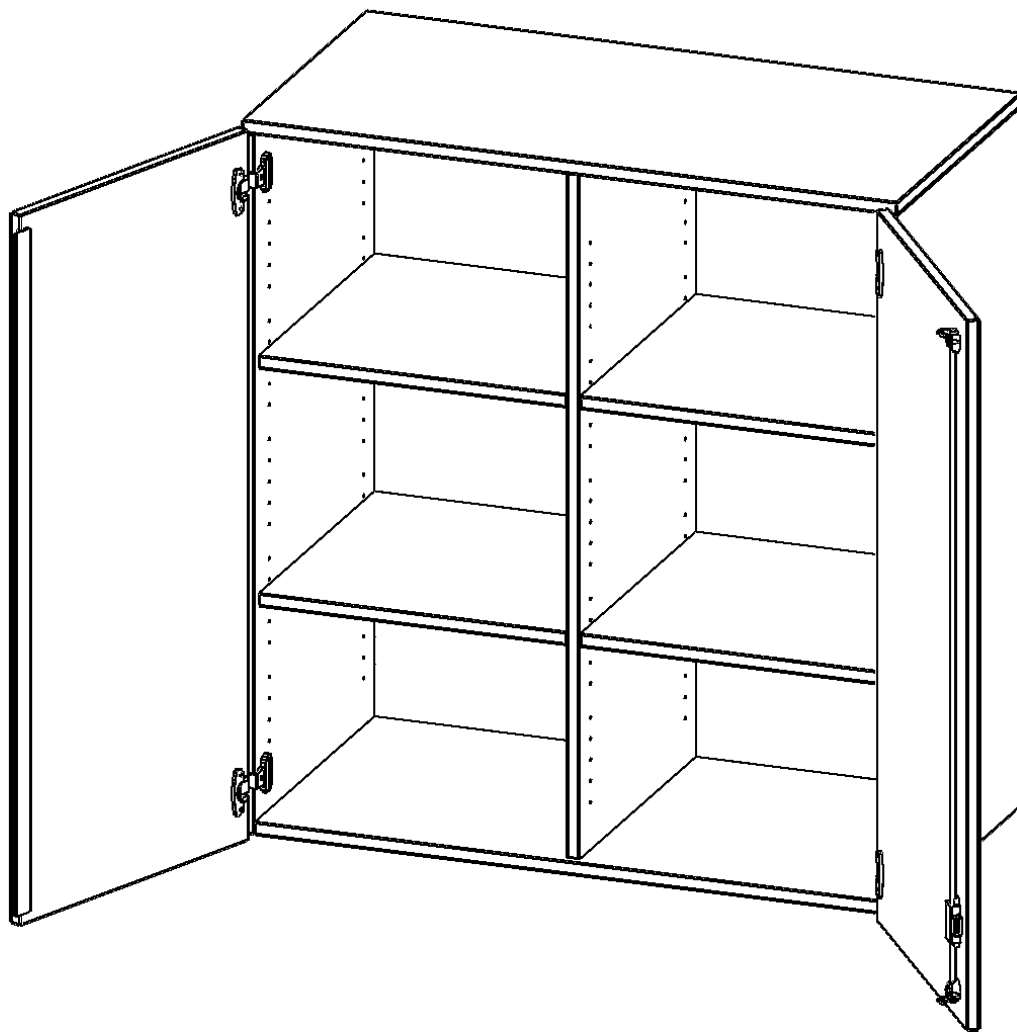

T10053ATM

PRODUKTDATENBLATT
WWW.MOEBELWERK-NIESKY.DE

AUFSATZSCHRANK, 3 ORDNERHÖHEN - SERIE EVO180

2 TÜREN, ABSCHLIESSBAR, MIT MITTELWAND, B/H/T: 100X108X50 CM

PRODUKTBESCHREIBUNG

Die evo180 Aufsatzschränke und -regale in verschiedenen Höhen und Breiten sind ein Kernstück unseres evo180 Schrankwandprogrammes. Sie bieten Ihnen die Möglichkeit, Ihre Raumhöhe immer optimal auszunutzen und im wahrsten Sinne des Wortes "noch einen drauf zu setzen". Die Aufsatzschränke werden als Ergänzung zu unseren Basis Schränken angeboten und bei Lieferung optional durch unser Team mit dem jeweiligen Unterschrank fest verschraubt. Die Rückwand ist als Sichrückwand ausgeführt, dementsprechend eignen sich alle evo180 Einzelschränke oder Schrankwände auch als Raumteiler.

EIGENSCHAFTEN

- Aufsatzschrank, 3 Ordnerhöhen
- abschließbar, 4 Einlegeböden
- mit Mittelwand, Sichrückwand
- Höhe 108 cm für Standard Ordner
- wird mit Unterschrank verschraubt

Zubehör

Freistehend

20.11.2024
Seite 1/2

Artikelnummer	T10053ATM	
Breite / Höhe / Tiefe	1000 mm / 1080 mm / 500 mm	39.4" / 42.5" / 19.7"
Ordnerhöhen	3	
Einlegeböden	4	
Fächer	6	
Montageart	Freistehend	
Einsatzbereich	Grundschule, Weiterführende Schule, Büro und Objekt, Konferenzraum	
Material	Melaminplatte	
Bauart	Abschließbar, Aufsatzmodul, Mittelwand	
Produktlinie	evo180	