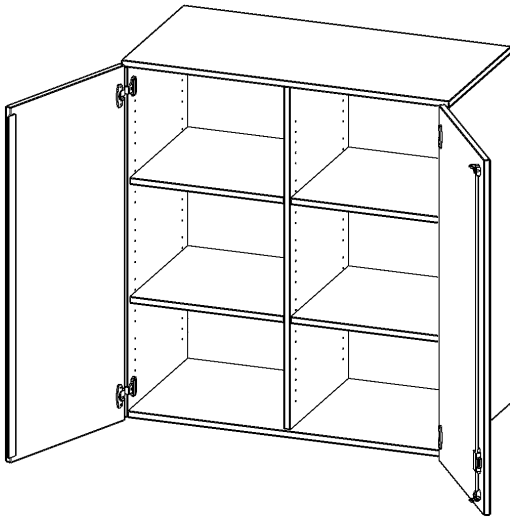

T10053ATM

PRODUKTDATENBLATT
WWW.MOEBELWERK-NIESKY.DE

AUFSATZSCHRANK, 3 ORDNERHÖHEN - SERIE EVO180

2 TÜREN, ABSCHLIESSBAR, MIT MITTELWAND, B/H/T: 100X108X50 CM

PRODUKTBESCHREIBUNG

Die evo180 Aufsatzschränke und -regale in verschiedenen Höhen und Breiten sind ein Kernstück unseres evo180 Schrankwandprogrammes. Sie bieten Ihnen die Möglichkeit, Ihre Raumhöhe immer optimal auszunutzen und im wahrsten Sinne des Wortes "noch einen drauf zu setzen". Die Aufsatzschränke werden als Ergänzung zu unseren Basis Schränken angeboten und bei Lieferung optional durch unser Team mit dem jeweiligen Unterschrank fest verschraubt. Die Rückwand ist als Sichrückwand ausgeführt, dementsprechend eignen sich alle evo180 Einzelschränke oder Schrankwände auch als Raumteiler.

Alle Aufsatzschränke werden aus melaminharzbeschichteter E1 Feinspanplatte gefertigt, die FSC zertifiziert und formaldehydfrei sind. Als Kanten verwenden wir besonders robuste 2 mm starke ABS Kanten, die unter hoher Temperatur fest verleimt werden. Bitte wählen Sie Ihr Wunschdekor aus unserer Dekorpalette aus. Die Einlegeböden sind im Raster von 32 mm verstellbar. Unsere hochwertigen Bodenträger verfügen über einen "Ausziehstop", so wird verhindert, dass Böden mit Inhalt darauf aus dem Regal oder Schrank rutschen können. Die Türen lassen sich dank 270° öffnender Scharniere an den Korpus anlegen. Sie sind mit einem Schloss verschließbar. An den Türen befindet sich eine Staublippe.

EIGENSCHAFTEN

- Aufsatzschrank, 3 Ordnerhöhen
- abschließbar, 4 Einlegeböden
- mit Mittelwand, Sichrückwand
- Höhe 108 cm für Standard Ordner
- wird mit Unterschrank verschraubt

Zubehör

Freistehend

20.11.2024
Seite 1/2