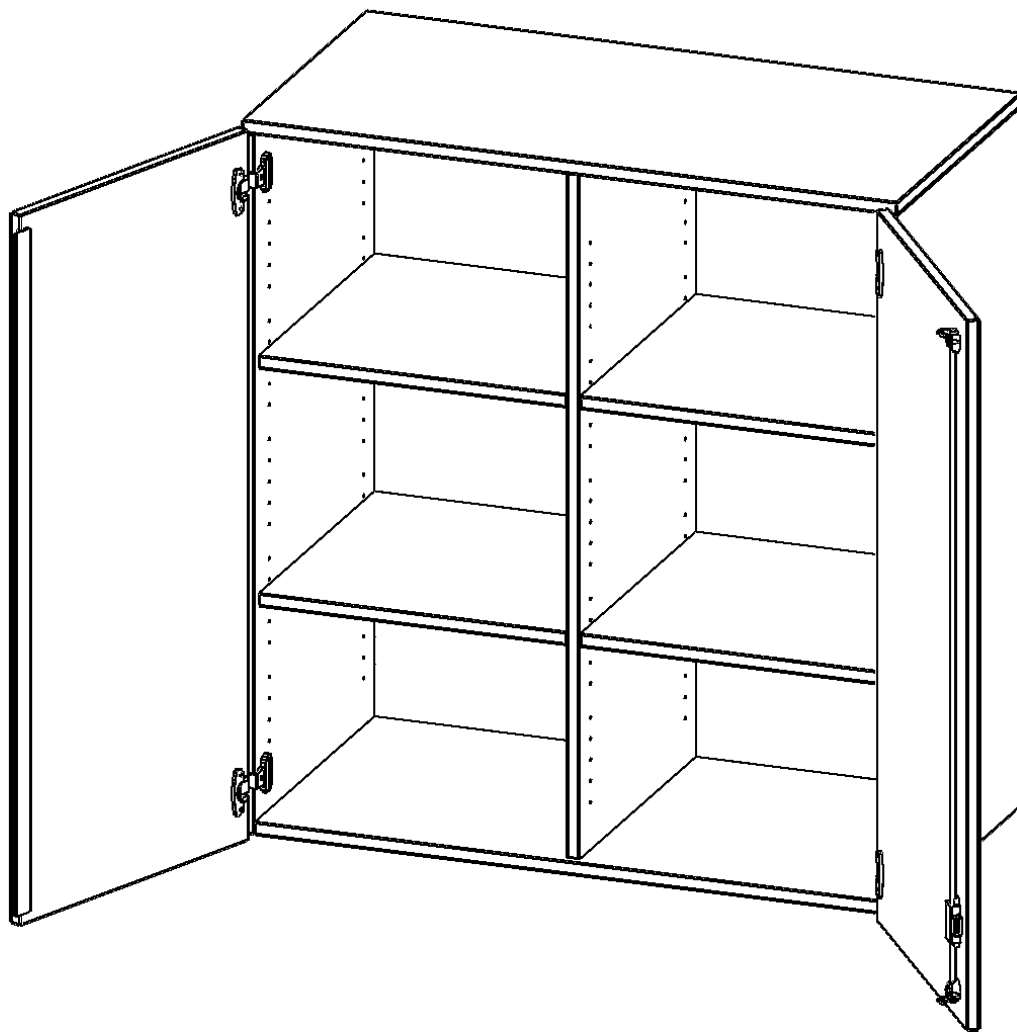

## AUFSATZSCHRANK, 3 ORDNERHÖHEN - SERIE EVO180

2 TÜREN, ABSCHLIESSBAR, MIT MITTELWAND, B/H/T: 100X108X50 CM

### PRODUKTBESCHREIBUNG

Die evo180 Aufsatzschränke und -regale in verschiedenen Höhen und Breiten sind ein Kernstück unseres evo180 Schrankwandprogrammes. Sie bieten Ihnen die Möglichkeit, Ihre Raumhöhe immer optimal auszunutzen und im wahrsten Sinne des Wortes "noch einen drauf zu setzen". Die Aufsatzschränke werden als Ergänzung zu unseren Basis Schränken angeboten und bei Lieferung optional durch unser Team mit dem jeweiligen Unterschrank fest verschraubt. Die Rückwand ist als Sichrückwand ausgeführt, dementsprechend eignen sich alle evo180 Einzelschränke oder Schrankwände auch als Raumteiler.

### EIGENSCHAFTEN

- Aufsatzschrank, 3 Ordnerhöhen
- abschließbar, 4 Einlegeböden
- mit Mittelwand, Sichrückwand
- Höhe 108 cm für Standard Ordner
- wird mit Unterschrank verschraubt

### Zubehör

Freistehend

20.11.2024  
Seite 1/2

Artikelnummer	T10053ATM	
Breite / Höhe / Tiefe	1000 mm / 1080 mm / 500 mm	39.4" / 42.5" / 19.7"
Ordnerhöhen	3	
Einlegeböden	4	
Fächer	6	
Montageart	Freistehend	
Einsatzbereich	Grundschule, Weiterführende Schule, Büro und Objekt, Konferenzraum	
Material	Melaminplatte	
Bauart	Abschließbar, Aufsatzmodul, Mittelwand	
Produktlinie	evo180	