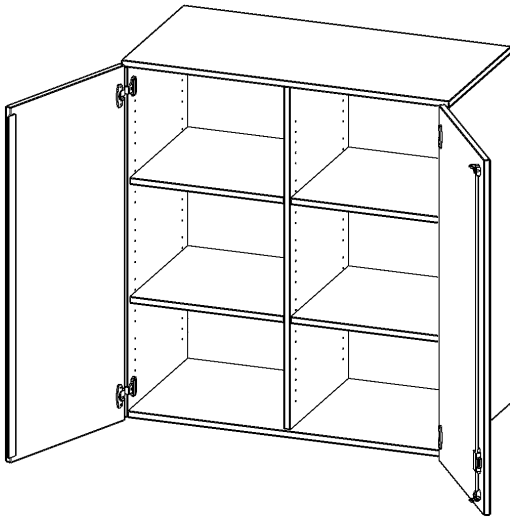

## AUFSATZSCHRANK, 3 ORDNERHÖHEN - SERIE EVO180

2 TÜREN, ABSCHLIESSBAR, MIT MITTELWAND, B/H/T: 100X108X50 CM

### PRODUKTBESCHREIBUNG

Die evo180 Aufsatzschränke und -regale in verschiedenen Höhen und Breiten sind ein Kernstück unseres evo180 Schrankwandprogrammes. Sie bieten Ihnen die Möglichkeit, Ihre Raumhöhe immer optimal auszunutzen und im wahrsten Sinne des Wortes "noch einen drauf zu setzen". Die Aufsatzschränke werden als Ergänzung zu unseren Basis Schränken angeboten und bei Lieferung optional durch unser Team mit dem jeweiligen Unterschrank fest verschraubt. Die Rückwand ist als Sichrückwand ausgeführt, dementsprechend eignen sich alle evo180 Einzelschränke oder Schrankwände auch als Raumteiler.

Alle Aufsatzschränke werden aus melaminharzbeschichteter E1 Feinspanplatte gefertigt, die FSC zertifiziert und formaldehydfrei sind. Als Kanten verwenden wir besonders robuste 2 mm starke ABS Kanten, die unter hoher Temperatur fest verleimt werden. Bitte wählen Sie Ihr Wunschdekor aus unserer Dekorpalette aus. Die Einlegeböden sind im Raster von 32 mm verstellbar. Unsere hochwertigen Bodenträger verfügen über einen "Ausziehstop", so wird verhindert, dass Böden mit Inhalt darauf aus dem Regal oder Schrank rutschen können. Die Türen lassen sich dank 270° offnender Scharniere an den Korpus anlegen. Sie sind mit einem Schloss verschließbar. An den Türen befindet sich eine Staublippe.

### EIGENSCHAFTEN

- Aufsatzschrank, 3 Ordnerhöhen
- abschließbar, 4 Einlegeböden
- mit Mittelwand, Sichrückwand
- Höhe 108 cm für Standard Ordner
- wird mit Unterschrank verschraubt