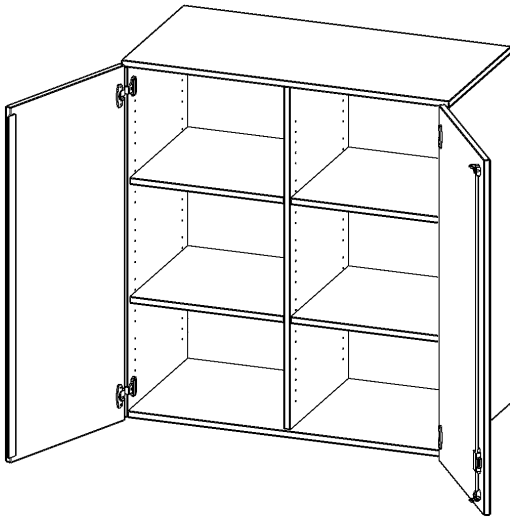

T10043ATM

PRODUKTDATENBLATT
WWW.MOEBELWERK-NIESKY.DE

AUFSATZSCHRANK, 3 ORDNERHÖHEN - SERIE EVO180

2 TÜREN, ABSCHLIESSBAR, MIT MITTELWAND, B/H/T: 100X108X40 CM

PRODUKTBESCHREIBUNG

Die evo180 Aufsatzschränke und -regale in verschiedenen Höhen und Breiten sind ein Kernstück unseres evo180 Schrankwandprogrammes. Sie bieten Ihnen die Möglichkeit, Ihre Raumhöhe immer optimal auszunutzen und im wahrsten Sinne des Wortes "noch einen drauf zu setzen". Die Aufsatzschränke werden als Ergänzung zu unseren Basis Schränken angeboten und bei Lieferung optional durch unser Team mit dem jeweiligen Unterschrank fest verschraubt. Die Rückwand ist als Sichrückwand ausgeführt, dementsprechend eignen sich alle evo180 Einzelschränke oder Schrankwände auch als Raumteiler.

Alle Aufsatzschränke werden aus melaminharzbeschichteter E1 Feinspanplatte gefertigt, die FSC zertifiziert und formaldehydfrei sind. Als Kanten verwenden wir besonders robuste 2 mm starke ABS Kanten, die unter hoher Temperatur fest verleimt werden. Bitte wählen Sie Ihr Wunschdekor aus unserer Dekorpalette aus. Die Einlegeböden sind im Raster von 32 mm verstellbar. Unsere hochwertigen Bodenträger verfügen über einen "Ausziehstop", so wird verhindert, dass Böden mit Inhalt darauf aus dem Regal oder Schrank rutschen können. Die Türen lassen sich dank 270° offnender Scharniere an den Korpus anlegen. Sie sind mit einem Schloss verschließbar. An den Türen befindet sich eine Staublippe.

EIGENSCHAFTEN

- Aufsatzschrank, 3 Ordnerhöhen
- abschließbar, 4 Einlegeböden
- mit Mittelwand, Sichrückwand
- Höhe 108 cm für Standard Ordner
- wird mit Unterschrank verschraubt

Zubehör

Freistehend

Artikelnummer	T10043ATM	
Breite / Höhe / Tiefe	1000 mm / 1080 mm / 400 mm	39.4" / 42.5" / 15.7"
Ordnerhöhen	3	
Einlegeböden	4	
Fächer	6	
Montageart	Freistehend	
Einsatzbereich	Grundschule, Weiterführende Schule, Büro und Objekt, Konferenzraum	
Material	Melaminplatte	
Bauart	Abschließbar, Aufsatzmodul, Mittelwand	
Produktlinie	evo180	