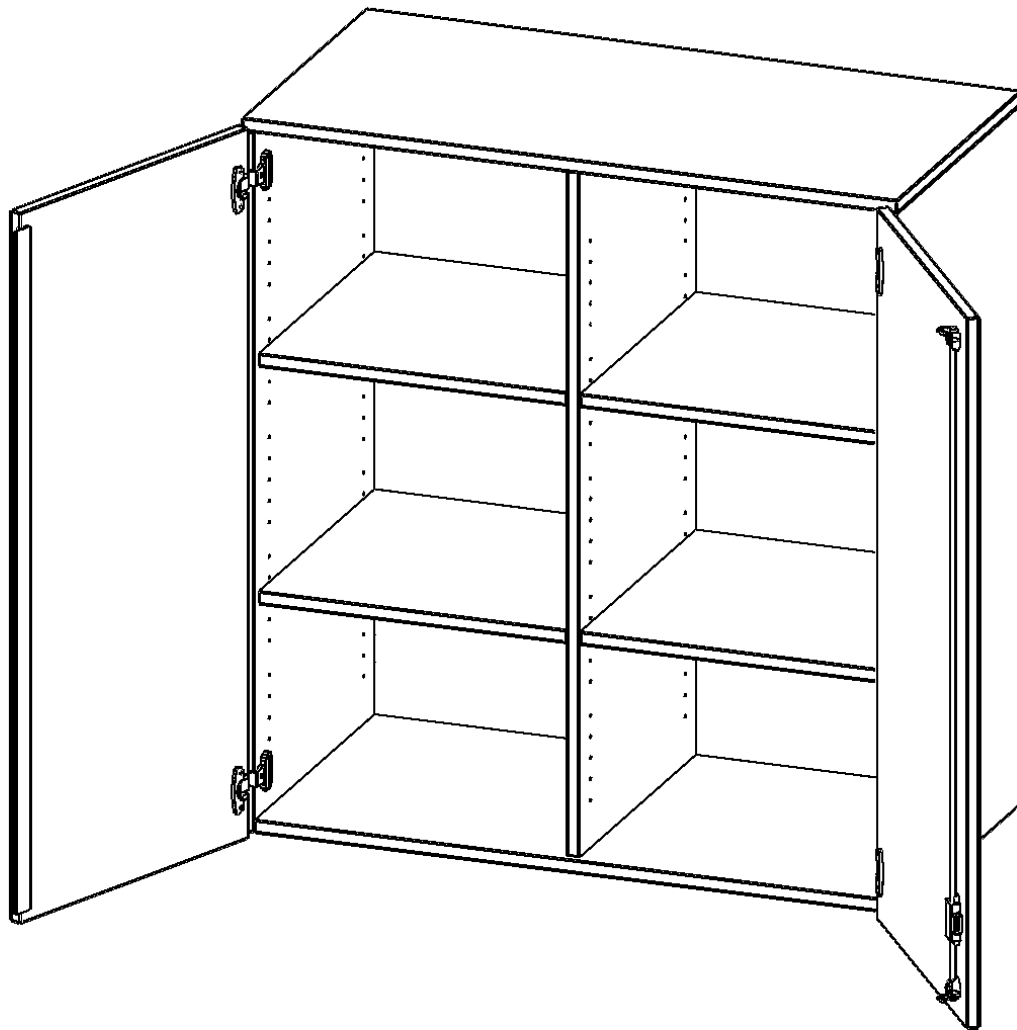

Artikelnummer	T10043ATM	
Breite / Höhe / Tiefe	1000 mm / 1080 mm / 400 mm	39.4" / 42.5" / 15.7"
Ordnerhöhen	3	
Einlegeböden	4	
Fächer	6	
Montageart	Freistehend	
Einsatzbereich	Grundschule, Weiterführende Schule, Büro und Objekt, Konferenzraum	
Material	Melaminplatte	
Bauart	Abschließbar, Aufsatzmodul, Mittelwand	
Produktlinie	evo180	

Möbelwerk Niesky GmbH
Neuhofer Straße 4-6
02906 Niesky
Deutschland

T +49 3588 2537-0
F +49 3588 2537-30
E info@moebelwerk-niesky.de
www.moebelwerk-niesky.de

© Copyright by Möbelwerk Niesky GmbH

20.11.2024
Seite 2/2