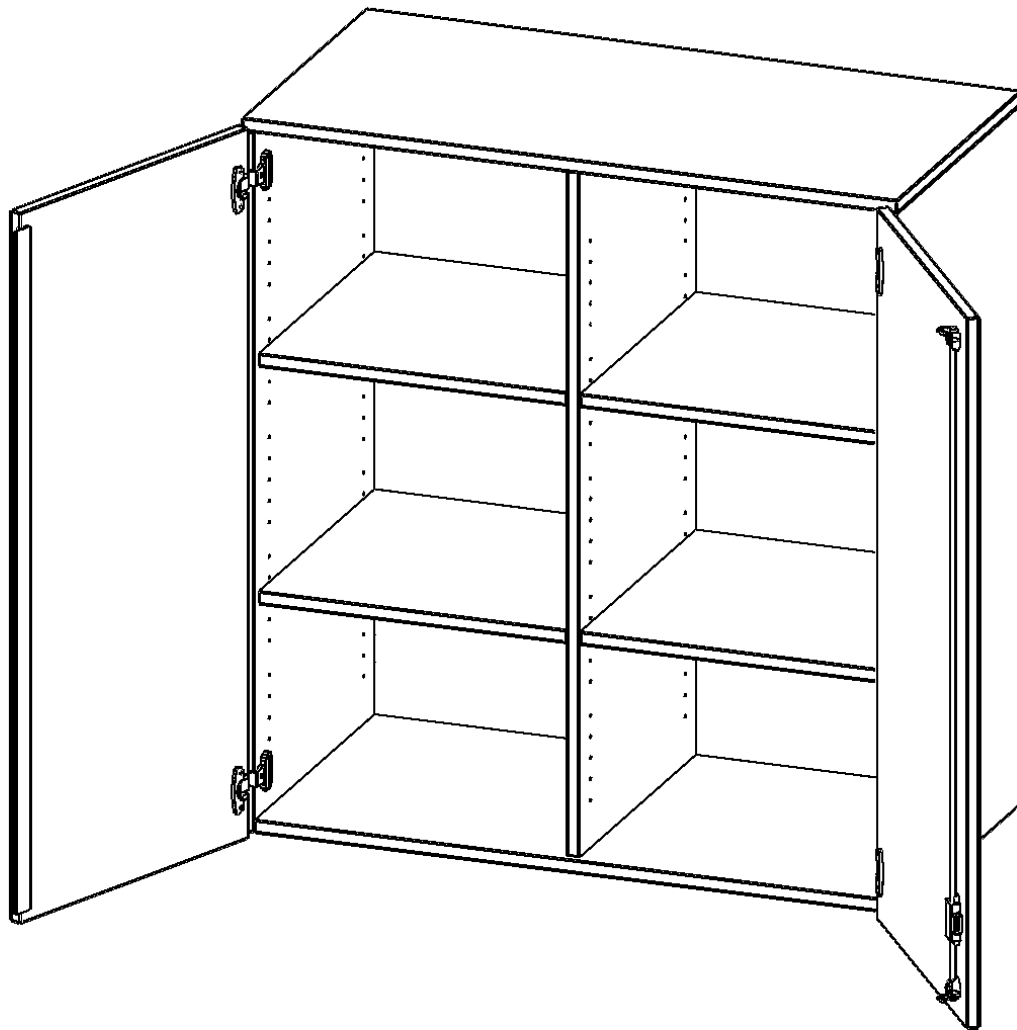

T10043ATM

PRODUKTDATENBLATT
WWW.MOEBELWERK-NIESKY.DE

AUFSATZSCHRANK, 3 ORDNERHÖHEN - SERIE EVO180

2 TÜREN, ABSCHLIESSBAR, MIT MITTELWAND, B/H/T: 100X108X40 CM

PRODUKTBESCHREIBUNG

Die evo180 Aufsatzschränke und -regale in verschiedenen Höhen und Breiten sind ein Kernstück unseres evo180 Schrankwandprogrammes. Sie bieten Ihnen die Möglichkeit, Ihre Raumhöhe immer optimal auszunutzen und im wahrsten Sinne des Wortes "noch einen drauf zu setzen". Die Aufsatzschränke werden als Ergänzung zu unseren Basis Schränken angeboten und bei Lieferung optional durch unser Team mit dem jeweiligen Unterschrank fest verschraubt. Die Rückwand ist als Sichrückwand ausgeführt, dementsprechend eignen sich alle evo180 Einzelschränke oder Schrankwände auch als Raumteiler.

Alle Aufsatzschränke werden aus melaminharzbeschichteter E1 Feinspanplatte gefertigt, die FSC zertifiziert und formaldehydfrei sind. Als Kanten verwenden wir besonders robuste 2 mm starke ABS Kanten, die unter hoher Temperatur fest verleimt werden. Bitte wählen Sie Ihr Wunschdekor aus unserer Dekorpalette aus. Die Einlegeböden sind im Raster von 32 mm verstellbar. Unsere hochwertigen Bodenträger verfügen über einen "Ausziehstop", so wird verhindert, dass Böden mit Inhalt darauf aus dem Regal oder Schrank rutschen können. Die Türen lassen sich dank 270° offnender Scharniere an den Korpus anlegen. Sie sind mit einem Schloss verschließbar. An den Türen befindet sich eine Staublippe.

EIGENSCHAFTEN

- Aufsatzschrank, 3 Ordnerhöhen
- abschließbar, 4 Einlegeböden
- mit Mittelwand, Sichrückwand
- Höhe 108 cm für Standard Ordner
- wird mit Unterschrank verschraubt

Zubehör

Freistehend

Artikelnummer	T10043ATM	
Breite / Höhe / Tiefe	1000 mm / 1080 mm / 400 mm	39.4" / 42.5" / 15.7"
Ordnerhöhen	3	
Einlegeböden	4	
Fächer	6	
Montageart	Freistehend	
Einsatzbereich	Grundschule, Weiterführende Schule, Büro und Objekt, Konferenzraum	
Material	Melaminplatte	
Bauart	Abschließbar, Aufsatzmodul, Mittelwand	
Produktlinie	evo180	