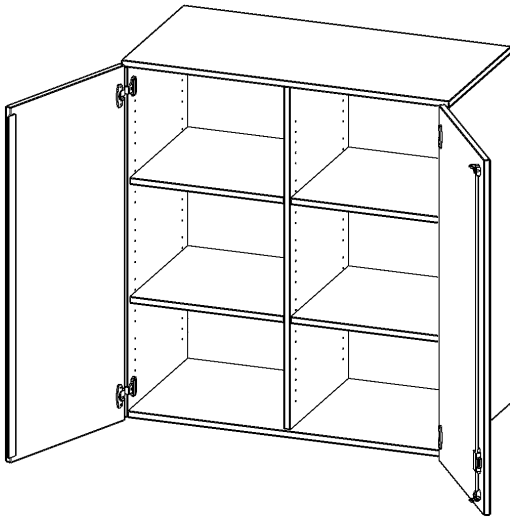

T10043ATM

PRODUKTDATENBLATT
WWW.MOEBELWERK-NIESKY.DE

AUFSATZSCHRANK, 3 ORDNERHÖHEN - SERIE EVO180

2 TÜREN, ABSCHLIESSBAR, MIT MITTELWAND, B/H/T: 100X108X40 CM

PRODUKTBESCHREIBUNG

Die evo180 Aufsatzschränke und -regale in verschiedenen Höhen und Breiten sind ein Kernstück unseres evo180 Schrankwandprogrammes. Sie bieten Ihnen die Möglichkeit, Ihre Raumhöhe immer optimal auszunutzen und im wahrsten Sinne des Wortes "noch einen drauf zu setzen". Die Aufsatzschränke werden als Ergänzung zu unseren Basis Schränken angeboten und bei Lieferung optional durch unser Team mit dem jeweiligen Unterschrank fest verschraubt. Die Rückwand ist als Sichrückwand ausgeführt, dementsprechend eignen sich alle evo180 Einzelschränke oder Schrankwände auch als Raumteiler.

Alle Aufsatzschränke werden aus melaminharzbeschichteter E1 Feinspanplatte gefertigt, die FSC zertifiziert und formaldehydfrei sind. Als Kanten verwenden wir besonders robuste 2 mm starke ABS Kanten, die unter hoher Temperatur fest verleimt werden. Bitte wählen Sie Ihr Wunschdekor aus unserer Dekorpalette aus. Die Einlegeböden sind im Raster von 32 mm verstellbar. Unsere hochwertigen Bodenträger verfügen über einen "Ausziehstop", so wird verhindert, dass Böden mit Inhalt darauf aus dem Regal oder Schrank rutschen können. Die Türen lassen sich dank 270° offnender Scharniere an den Korpus anlegen. Sie sind mit einem Schloss verschließbar. An den Türen befindet sich eine Staublippe.

Konfigurieren Sie Ihren Wunsch Aufsatzschrank indem Sie bei den angebotenen Varianten Ihre Auswahl treffen. Prüfen Sie bitte zur Sicherheit die Maße des Möbelstückes, auf das Sie diesen Aufsatzschrank aufsetzen möchten.

EIGENSCHAFTEN

- Aufsatzschrank, 3 Ordnerhöhen
- abschließbar, 4 Einlegeböden
- mit Mittelwand, Sichrückwand
- Höhe 108 cm für Standard Ordner
- wird mit Unterschrank verschraubt

Zubehör

Freistehend