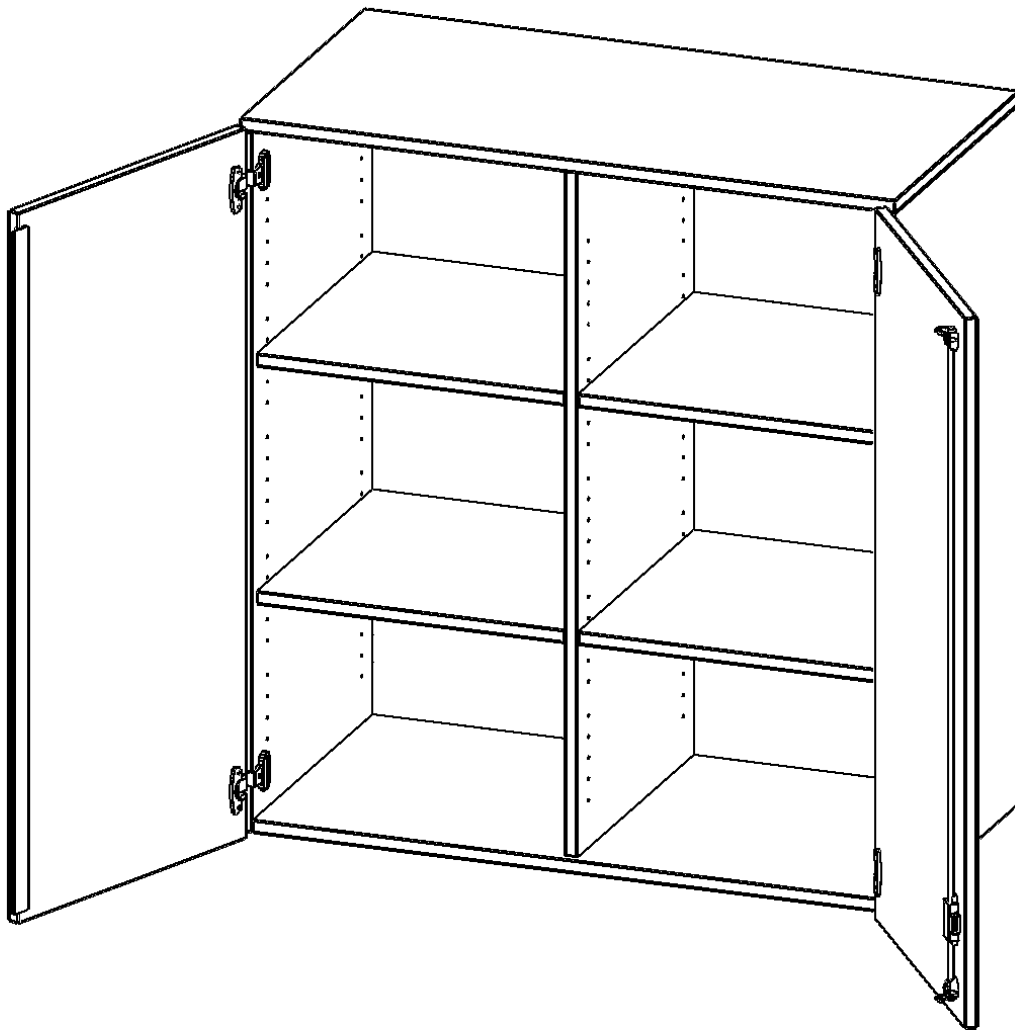

T10043ATM

PRODUKTDATENBLATT
WWW.MOEBELWERK-NIESKY.DE

AUFSATZSCHRANK, 3 ORDNERHÖHEN - SERIE EVO180

2 TÜREN, ABSCHLIESSBAR, MIT MITTELWAND, B/H/T: 100X108X40 CM

PRODUKTBESCHREIBUNG

Die evo180 Aufsatzschränke und -regale in verschiedenen Höhen und Breiten sind ein Kernstück unseres evo180 Schrankwandprogrammes. Sie bieten Ihnen die Möglichkeit, Ihre Raumhöhe immer optimal auszunutzen und im wahrsten Sinne des Wortes "noch einen drauf zu setzen". Die Aufsatzschränke werden als Ergänzung zu unseren Basis Schränken angeboten und bei Lieferung optional durch unser Team mit dem jeweiligen Unterschrank fest verschraubt. Die Rückwand ist als Sichrückwand ausgeführt, dementsprechend eignen sich alle evo180 Einzelschränke oder Schrankwände auch als Raumteiler.

Alle Aufsatzschränke werden aus melaminharzbeschichteter E1 Feinspanplatte gefertigt, die FSC zertifiziert und formaldehydfrei sind. Als Kanten verwenden wir besonders robuste 2 mm starke ABS Kanten, die unter hoher Temperatur fest verleimt werden. Bitte wählen Sie Ihr Wunschdekor aus unserer Dekorpalette aus. Die Einlegeböden sind im Raster von 32 mm verstellbar. Unsere hochwertigen Bodenträger verfügen über einen "Ausziehstop", so wird verhindert, dass Böden mit Inhalt darauf aus dem Regal oder Schrank rutschen können. Die Türen lassen sich dank 270° offnender Scharniere an den Korpus anlegen. Sie sind mit einem Schloss verschließbar. An den Türen befindet sich eine Staublippe.

EIGENSCHAFTEN

- Aufsatzschrank, 3 Ordnerhöhen
- abschließbar, 4 Einlegeböden
- mit Mittelwand, Sichrückwand
- Höhe 108 cm für Standard Ordner
- wird mit Unterschrank verschraubt

Zubehör

Freistehend

Artikelnummer	T10043ATM	
Breite / Höhe / Tiefe	1000 mm / 1080 mm / 400 mm	39.4" / 42.5" / 15.7"
Ordnerhöhen	3	
Einlegeböden	4	
Fächer	6	
Montageart	Freistehend	
Einsatzbereich	Grundschule, Weiterführende Schule, Büro und Objekt, Konferenzraum	
Material	Melaminplatte	
Bauart	Abschließbar, Aufsatzmodul, Mittelwand	
Produktlinie	evo180	