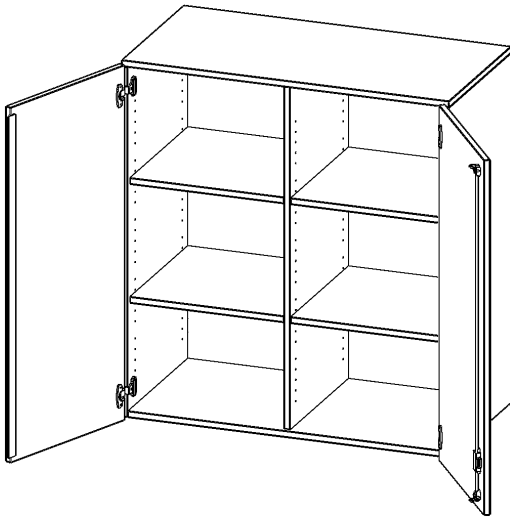

T10043ATM

PRODUKTDATENBLATT
WWW.MOEBELWERK-NIESKY.DE

AUFSATZSCHRANK, 3 ORDNERHÖHEN - SERIE EVO180

2 TÜREN, ABSCHLIESSBAR, MIT MITTELWAND, B/H/T: 100X108X40 CM

PRODUKTBESCHREIBUNG

Die evo180 Aufsatzschränke und -regale in verschiedenen Höhen und Breiten sind ein Kernstück unseres evo180 Schrankwandprogrammes. Sie bieten Ihnen die Möglichkeit, Ihre Raumhöhe immer optimal auszunutzen und im wahrsten Sinne des Wortes "noch einen drauf zu setzen". Die Aufsatzschränke werden als Ergänzung zu unseren Basis Schränken angeboten und bei Lieferung optional durch unser Team mit dem jeweiligen Unterschrank fest verschraubt. Die Rückwand ist als Sichrückwand ausgeführt, dementsprechend eignen sich alle evo180 Einzelschränke oder Schrankwände auch als Raumteiler.

Alle Aufsatzschränke werden aus melaminharzbeschichteter E1 Feinspanplatte gefertigt, die FSC zertifiziert und formaldehydfrei sind. Als Kanten verwenden wir besonders robuste 2 mm starke ABS Kanten, die unter hoher Temperatur fest verleimt werden. Bitte wählen Sie Ihr Wunschdekor aus unserer Dekorpalette aus. Die Einlegeböden sind im Raster von 32 mm verstellbar. Unsere hochwertigen Bodenträger verfügen über einen "Ausziehstop", so wird verhindert, dass Böden mit Inhalt darauf aus dem Regal oder Schrank rutschen können. Die Türen lassen sich dank 270° offnender Scharniere an den Korpus anlegen. Sie sind mit einem Schloss verschließbar. An den Türen befindet sich eine Staublippe.

EIGENSCHAFTEN

- Aufsatzschrank, 3 Ordnerhöhen
- abschließbar, 4 Einlegeböden
- mit Mittelwand, Sichrückwand
- Höhe 108 cm für Standard Ordner
- wird mit Unterschrank verschraubt

Zubehör

Freistehend

08.10.2024
Seite 1/2