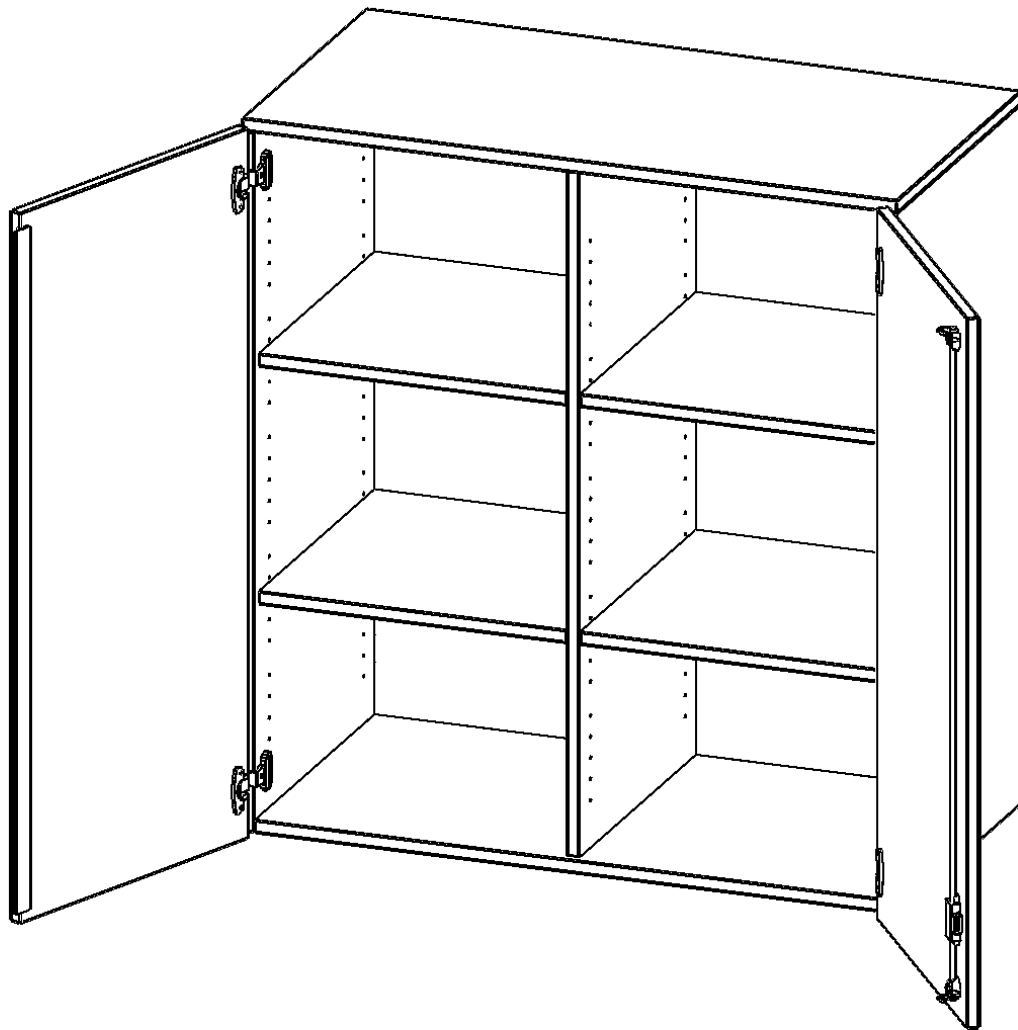

T10043ATM

PRODUKTDATENBLATT
WWW.MOEBELWERK-NIESKY.DE

AUFSATZSCHRANK, 3 ORDNERHÖHEN - SERIE EVO180

2 TÜREN, ABSCHLIESSBAR, MIT MITTELWAND, B/H/T: 100X108X40 CM

PRODUKTBESCHREIBUNG

Die evo180 Aufsatzschränke und -regale in verschiedenen Höhen und Breiten sind ein Kernstück unseres evo180 Schrankwandprogrammes. Sie bieten Ihnen die Möglichkeit, Ihre Raumhöhe immer optimal auszunutzen und im wahrsten Sinne des Wortes "noch einen drauf zu setzen". Die Aufsatzschränke werden als Ergänzung zu unseren Basis Schränken angeboten und bei Lieferung optional durch unser Team mit dem jeweiligen Unterschrank fest verschraubt. Die Rückwand ist als Sichrückwand ausgeführt, dementsprechend eignen sich alle evo180 Einzelschränke oder Schrankwände auch als Raumteiler.

EIGENSCHAFTEN

- Aufsatzschrank, 3 Ordnerhöhen
- abschließbar, 4 Einlegeböden
- mit Mittelwand, Sichrückwand
- Höhe 108 cm für Standard Ordner
- wird mit Unterschrank verschraubt

Zubehör

Freistehend

08.10.2024
Seite 1/2

Artikelnummer	T10043ATM	
Breite / Höhe / Tiefe	1000 mm / 1080 mm / 400 mm	39.4" / 42.5" / 15.7"
Ordnerhöhen	3	
Einlegeböden	4	
Fächer	6	
Montageart	Freistehend	
Einsatzbereich	Grundschule, Weiterführende Schule, Büro und Objekt, Konferenzraum	
Material	Melaminplatte	
Bauart	Abschließbar, Aufsatzmodul, Mittelwand	
Produktlinie	evo180	