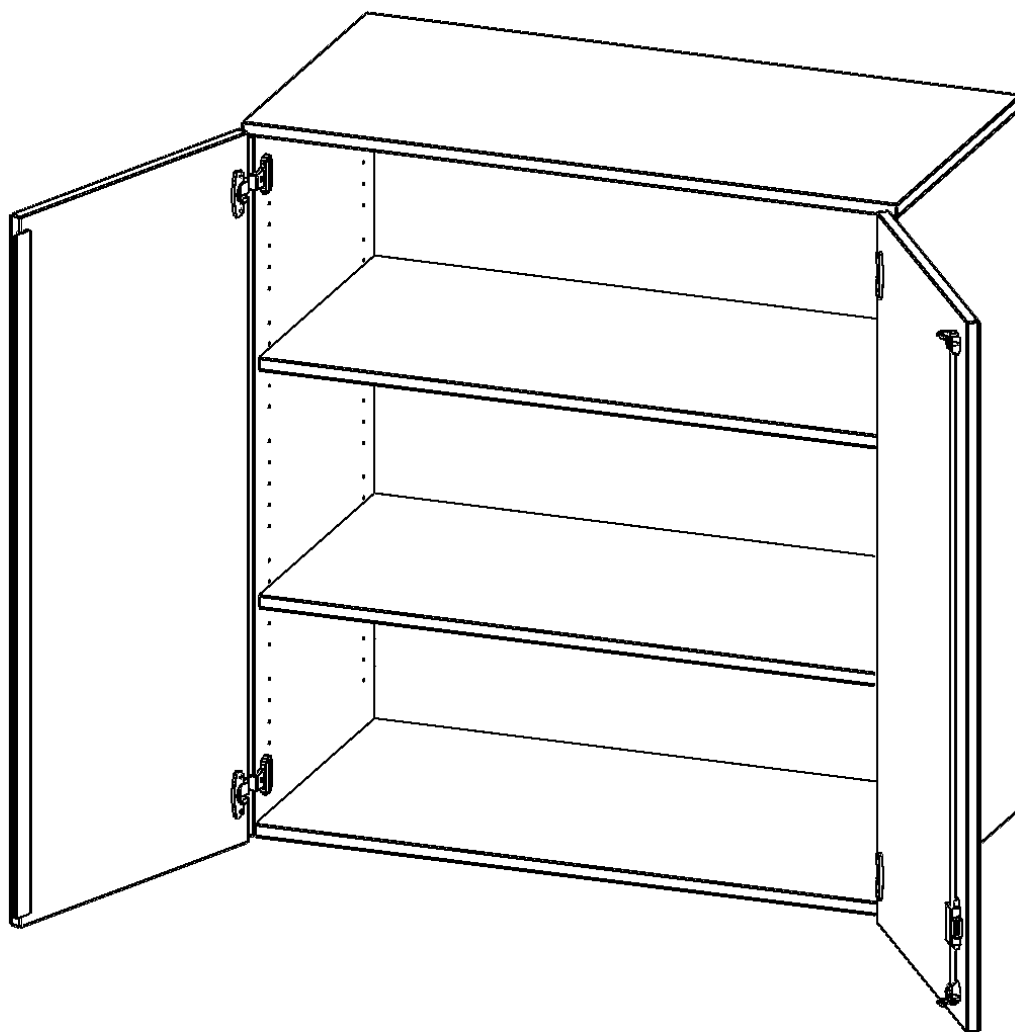

### PRODUKTBESCHREIBUNG

Die evo180 Aufsatzschränke und -regale in verschiedenen Höhen und Breiten sind ein Kernstück unseres evo180 Schrankwandprogrammes. Sie bieten Ihnen die Möglichkeit, Ihre Raumhöhe immer optimal auszunutzen und im wahrsten Sinne des Wortes "noch einen drauf zu setzen". Die Aufsatzschränke werden als Ergänzung zu unseren Basis Schränken angeboten und bei Lieferung optional durch unser Team mit dem jeweiligen Unterschrank fest verschraubt. Die Rückwand ist als Sichrückwand ausgeführt, dementsprechend eignen sich alle evo180 Einzelschränke oder Schrankwände auch als Raumteiler.

Alle Aufsatzschränke werden aus melaminharzbeschichteter E1 Feinspanplatte gefertigt, die FSC zertifiziert und formaldehydfrei sind. Als Kanten verwenden wir besonders robuste 2 mm starke ABS Kanten, die unter hoher Temperatur fest verleimt werden. Bitte wählen Sie Ihr Wunschdekor aus unserer Dekorpalette aus. Die Einlegeböden sind im Raster von 32 mm verstellbar. Unsere hochwertigen Bodenträger verfügen über einen "Ausziehstop", so wird verhindert, dass Böden mit Inhalt darauf aus dem Regal oder Schrank rutschen können. Die Türen lassen sich dank 270° offnender Scharniere an den Korpus anlegen. Sie sind mit einem Schloss verschließbar. An den Türen befindet sich eine Staublippe.

### EIGENSCHAFTEN

- Aufsatzschrank, 3 Ordnerhöhen
- abschließbar, 2 Einlegeböden
- Sichrückwand
- Höhe 108 cm für Standard Ordner
- wird mit Unterschrank verschraubt

### Zubehör

Freistehend

20.11.2024  
Seite 1/2

Artikelnummer	T10063AT	
Breite / Höhe / Tiefe	1000 mm / 1080 mm / 600 mm	39.4" / 42.5" / 23.6"
Ordnerhöhen	3	
Einlegeböden	2	
Fächer	3	
Montageart	Freistehend	
Einsatzbereich	Grundschule, Weiterführende Schule, Büro und Objekt, Konferenzraum	
Material	Melaminplatte	
Bauart	Abschließbar, Aufsatzmodul	
Produktlinie	evo180	