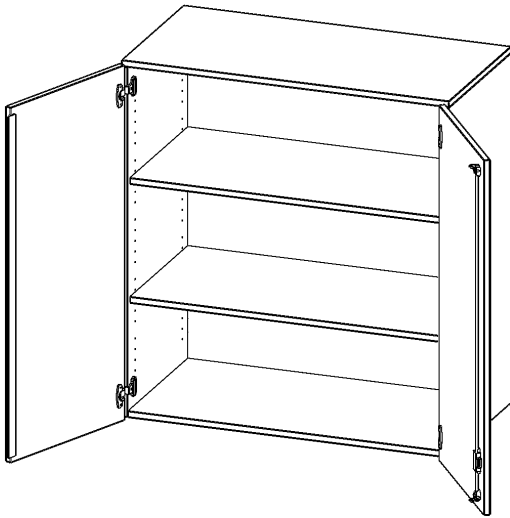

## AUFSATZSCHRANK, 3 ORDNERHÖHEN - SERIE EVO180

2 TÜREN, ABSCHLIESSBAR, B/H/T: 100X108X60 CM

### PRODUKTBESCHREIBUNG

Die evo180 Aufsatzschränke und -regale in verschiedenen Höhen und Breiten sind ein Kernstück unseres evo180 Schrankwandprogrammes. Sie bieten Ihnen die Möglichkeit, Ihre Raumhöhe immer optimal auszunutzen und im wahrsten Sinne des Wortes "noch einen drauf zu setzen". Die Aufsatzschränke werden als Ergänzung zu unseren Basis Schränken angeboten und bei Lieferung optional durch unser Team mit dem jeweiligen Unterschrank fest verschraubt. Die Rückwand ist als Sichrückwand ausgeführt, dementsprechend eignen sich alle evo180 Einzelschränke oder Schrankwände auch als Raumteiler.

Alle Aufsatzschränke werden aus melaminharzbeschichteter E1 Feinspanplatte gefertigt, die FSC zertifiziert und formaldehydfrei sind. Als Kanten verwenden wir besonders robuste 2 mm starke ABS Kanten, die unter hoher Temperatur fest verleimt werden. Bitte wählen Sie Ihr Wunschdekor aus unserer Dekorpalette aus. Die Einlegeböden sind im Raster von 32 mm verstellbar. Unsere hochwertigen Bodenträger verfügen über einen "Ausziehstop", so wird verhindert, dass Böden mit Inhalt darauf aus dem Regal oder Schrank rutschen können. Die Türen lassen sich dank 270° offnender Scharniere an den Korpus anlegen. Sie sind mit einem Schloss verschließbar. An den Türen befindet sich eine Staublippe.

### EIGENSCHAFTEN

- Aufsatzschrank, 3 Ordnerhöhen
- abschließbar, 2 Einlegeböden
- Sichrückwand
- Höhe 108 cm für Standard Ordner
- wird mit Unterschrank verschraubt