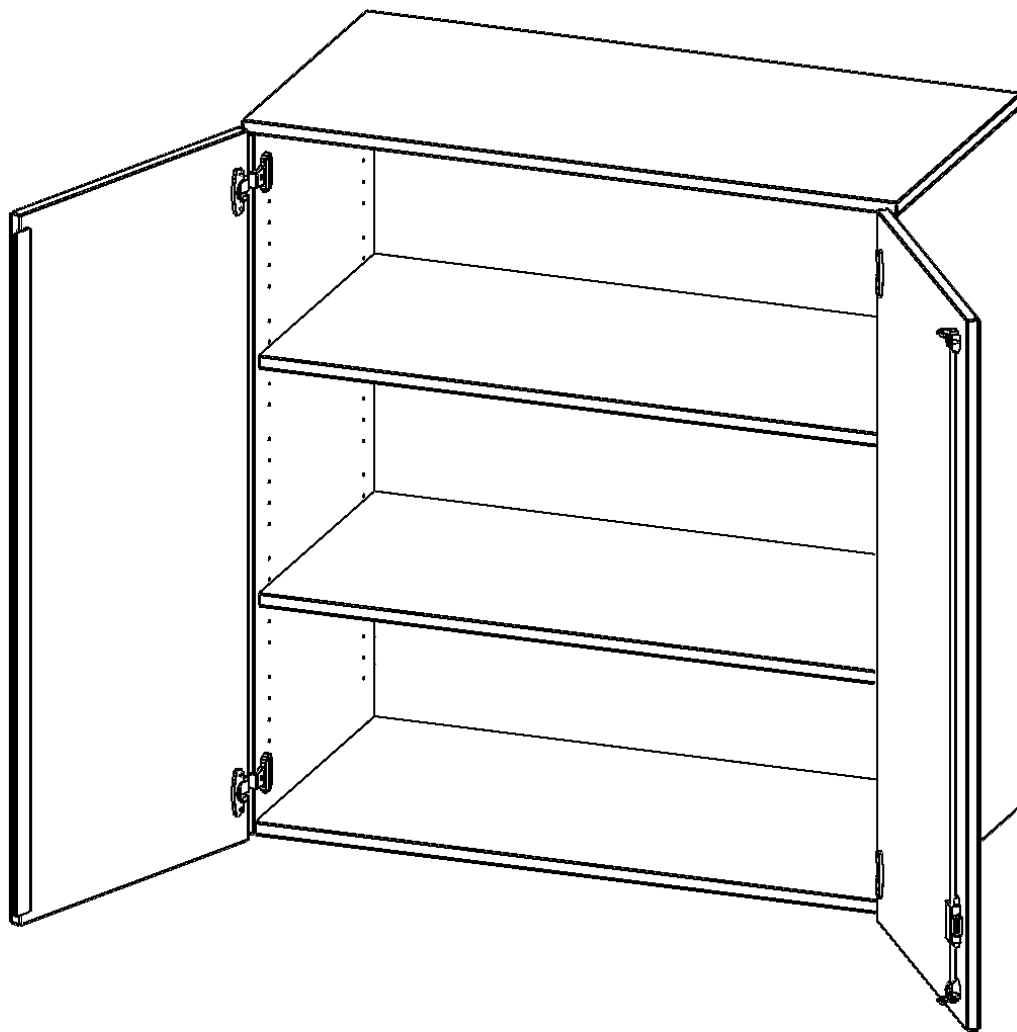

### PRODUKTBESCHREIBUNG

Die evo180 Aufsatzschränke und -regale in verschiedenen Höhen und Breiten sind ein Kernstück unseres evo180 Schrankwandprogrammes. Sie bieten Ihnen die Möglichkeit, Ihre Raumhöhe immer optimal auszunutzen und im wahrsten Sinne des Wortes "noch einen drauf zu setzen". Die Aufsatzschränke werden als Ergänzung zu unseren Basis Schränken angeboten und bei Lieferung optional durch unser Team mit dem jeweiligen Unterschrank fest verschraubt. Die Rückwand ist als Sichrückwand ausgeführt, dementsprechend eignen sich alle evo180 Einzelschränke oder Schrankwände auch als Raumteiler.

Alle Aufsatzschränke werden aus melaminharzbeschichteter E1 Feinspanplatte gefertigt, die FSC zertifiziert und formaldehydfrei sind. Als Kanten verwenden wir besonders robuste 2 mm starke ABS Kanten, die unter hoher Temperatur fest verleimt werden. Bitte wählen Sie Ihr Wunschdekor aus unserer Dekorpalette aus. Die Einlegeböden sind im Raster von 32 mm verstellbar. Unsere hochwertigen Bodenträger verfügen über einen "Ausziehstop", so wird verhindert, dass Böden mit Inhalt darauf aus dem Regal oder Schrank rutschen können. Die Türen lassen sich dank 270° offnender Scharniere an den Korpus anlegen. Sie sind mit einem Schloss verschließbar. An den Türen befindet sich eine Staublippe.

### EIGENSCHAFTEN

- Aufsatzschrank, 3 Ordnerhöhen
- abschließbar, 2 Einlegeböden
- Sichrückwand
- Höhe 108 cm für Standard Ordner
- wird mit Unterschrank verschraubt

### Zubehör

Freistehend

Artikelnummer	T10063AT	
Breite / Höhe / Tiefe	1000 mm / 1080 mm / 600 mm	39.4" / 42.5" / 23.6"
Ordnerhöhen	3	
Einlegeböden	2	
Fächer	3	
Montageart	Freistehend	
Einsatzbereich	Grundschule, Weiterführende Schule, Büro und Objekt, Konferenzraum	
Material	Melaminplatte	
Bauart	Abschließbar, Aufsatzmodul	
Produktlinie	evo180	