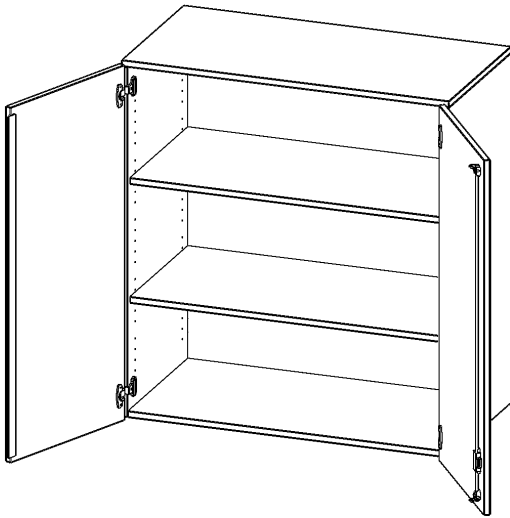

T10063AT

PRODUKTDATENBLATT
WWW.MOEBELWERK-NIESKY.DE

AUFSATZSCHRANK, 3 ORDNERHÖHEN - SERIE EVO180

2 TÜREN, ABSCHLIESSBAR, B/H/T: 100X108X60 CM

PRODUKTBESCHREIBUNG

Die evo180 Aufsatzschränke und -regale in verschiedenen Höhen und Breiten sind ein Kernstück unseres evo180 Schrankwandprogrammes. Sie bieten Ihnen die Möglichkeit, Ihre Raumhöhe immer optimal auszunutzen und im wahrsten Sinne des Wortes "noch einen drauf zu setzen". Die Aufsatzschränke werden als Ergänzung zu unseren Basis Schränken angeboten und bei Lieferung optional durch unser Team mit dem jeweiligen Unterschränk fest verschraubt. Die Rückwand ist als Sichrückwand ausgeführt, dementsprechend eignen sich alle evo180 Einzelschränke oder Schrankwände auch als Raumteiler.

Alle Aufsatzschränke werden aus melaminharzbeschichteter E1 Feinspanplatte gefertigt, die FSC zertifiziert und formaldehydfrei sind. Als Kanten verwenden wir besonders robuste 2 mm starke ABS Kanten, die unter hoher Temperatur fest verleimt werden. Bitte wählen Sie Ihr Wunschdekor aus unserer Dekorpalette aus. Die Einlegeböden sind im Raster von 32 mm verstellbar. Unsere hochwertigen Bodenträger verfügen über einen "Ausziehstop", so wird verhindert, dass Böden mit Inhalt darauf aus dem Regal oder Schrank rutschen können. Die Türen lassen sich dank 270° offnender Scharniere an den Korpus anlegen. Sie sind mit einem Schloss verschließbar. An den Türen befindet sich eine Staublippe.

EIGENSCHAFTEN

- Aufsatzschrank, 3 Ordnerhöhen
- abschließbar, 2 Einlegeböden
- Sichrückwand
- Höhe 108 cm für Standard Ordner
- wird mit Unterschränk verschraubt

Zubehör

Freistehend

20.11.2024
Seite 1/2

Artikelnummer	T10063AT	
Breite / Höhe / Tiefe	1000 mm / 1080 mm / 600 mm	39.4" / 42.5" / 23.6"
Ordnerhöhen	3	
Einlegeböden	2	
Fächer	3	
Montageart	Freistehend	
Einsatzbereich	Grundschule, Weiterführende Schule, Büro und Objekt, Konferenzraum	
Material	Melaminplatte	
Bauart	Abschließbar, Aufsatzmodul	
Produktlinie	evo180	