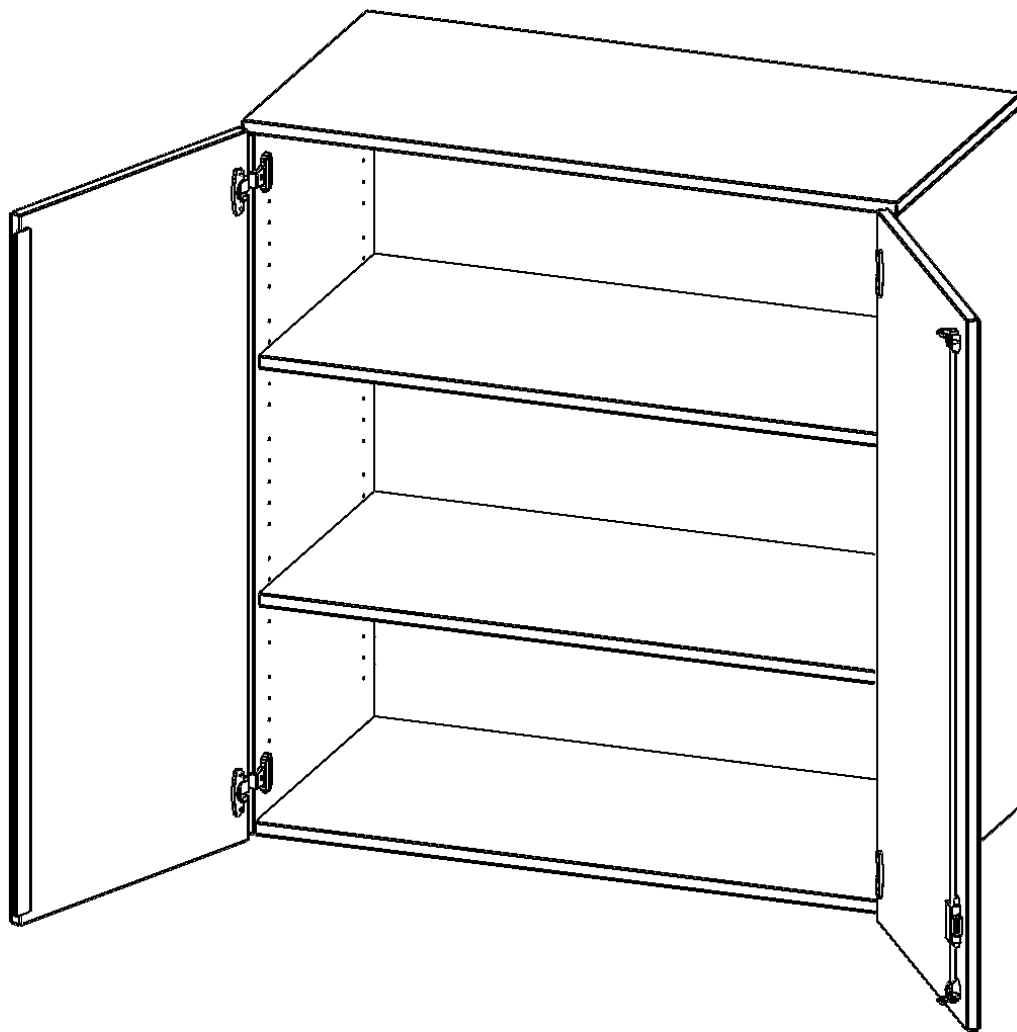

T10063AT

PRODUKTDATENBLATT
WWW.MOEBELWERK-NIESKY.DE

AUFSATZSCHRANK, 3 ORDNERHÖHEN - SERIE EVO180

2 TÜREN, ABSCHLIESSBAR, B/H/T: 100X108X60 CM

PRODUKTBESCHREIBUNG

Die evo180 Aufsatzschränke und -regale in verschiedenen Höhen und Breiten sind ein Kernstück unseres evo180 Schrankwandprogrammes. Sie bieten Ihnen die Möglichkeit, Ihre Raumhöhe immer optimal auszunutzen und im wahrsten Sinne des Wortes "noch einen drauf zu setzen". Die Aufsatzschränke werden als Ergänzung zu unseren Basis Schränken angeboten und bei Lieferung optional durch unser Team mit dem jeweiligen Unterschränk fest verschraubt. Die Rückwand ist als Sichrückwand ausgeführt, dementsprechend eignen sich alle evo180 Einzelschränke oder Schrankwände auch als Raumteiler.

Alle Aufsatzschränke werden aus melaminharzbeschichteter E1 Feinspanplatte gefertigt, die FSC zertifiziert und formaldehydfrei sind. Als Kanten verwenden wir besonders robuste 2 mm starke ABS Kanten, die unter hoher Temperatur fest verleimt werden. Bitte wählen Sie Ihr Wunschdekor aus unserer Dekorpalette aus. Die Einlegeböden sind im Raster von 32 mm verstellbar. Unsere hochwertigen Bodenträger verfügen über einen "Ausziehstop", so wird verhindert, dass Böden mit Inhalt darauf aus dem Regal oder Schrank rutschen können. Die Türen lassen sich dank 270° offnender Scharniere an den Korpus anlegen. Sie sind mit einem Schloss verschließbar. An den Türen befindet sich eine Staublippe.

EIGENSCHAFTEN

- Aufsatzschrank, 3 Ordnerhöhen
- abschließbar, 2 Einlegeböden
- Sichrückwand
- Höhe 108 cm für Standard Ordner
- wird mit Unterschränk verschraubt

Zubehör

Freistehend

20.11.2024
Seite 1/2

Artikelnummer	T10063AT	
Breite / Höhe / Tiefe	1000 mm / 1080 mm / 600 mm	39.4" / 42.5" / 23.6"
Ordnerhöhen	3	
Einlegeböden	2	
Fächer	3	
Montageart	Freistehend	
Einsatzbereich	Grundschule, Weiterführende Schule, Büro und Objekt, Konferenzraum	
Material	Melaminplatte	
Bauart	Abschließbar, Aufsatzmodul	
Produktlinie	evo180	