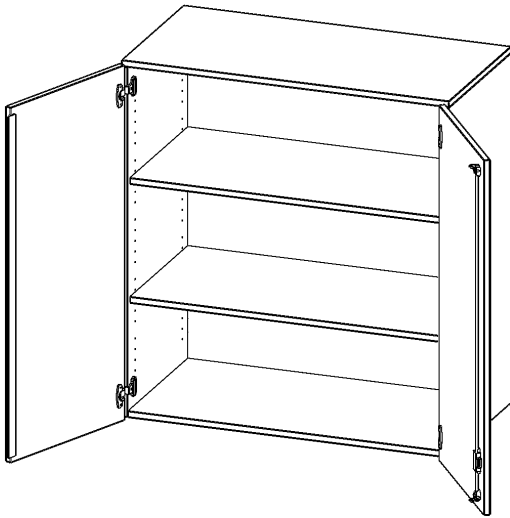

T10063AT

PRODUKTDATENBLATT
WWW.MOEBELWERK-NIESKY.DE

AUFSATZSCHRANK, 3 ORDNERHÖHEN - SERIE EVO180

2 TÜREN, ABSCHLIESSBAR, B/H/T: 100X108X60 CM

PRODUKTBESCHREIBUNG

Die evo180 Aufsatzschränke und -regale in verschiedenen Höhen und Breiten sind ein Kernstück unseres evo180 Schrankwandprogrammes. Sie bieten Ihnen die Möglichkeit, Ihre Raumhöhe immer optimal auszunutzen und im wahrsten Sinne des Wortes "noch einen drauf zu setzen". Die Aufsatzschränke werden als Ergänzung zu unseren Basis Schränken angeboten und bei Lieferung optional durch unser Team mit dem jeweiligen Unterschrank fest verschraubt. Die Rückwand ist als Sichrückwand ausgeführt, dementsprechend eignen sich alle evo180 Einzelschränke oder Schrankwände auch als Raumteiler.

Alle Aufsatzschränke werden aus melaminharzbeschichteter E1 Feinspanplatte gefertigt, die FSC zertifiziert und formaldehydfrei sind. Als Kanten verwenden wir besonders robuste 2 mm starke ABS Kanten, die unter hoher Temperatur fest verleimt werden. Bitte wählen Sie Ihr Wunschdekor aus unserer Dekorpalette aus. Die Einlegeböden sind im Raster von 32 mm verstellbar. Unsere hochwertigen Bodenträger verfügen über einen "Ausziehstop", so wird verhindert, dass Böden mit Inhalt darauf aus dem Regal oder Schrank rutschen können. Die Türen lassen sich dank 270° offnender Scharniere an den Korpus anlegen. Sie sind mit einem Schloss verschließbar. An den Türen befindet sich eine Staublippe.