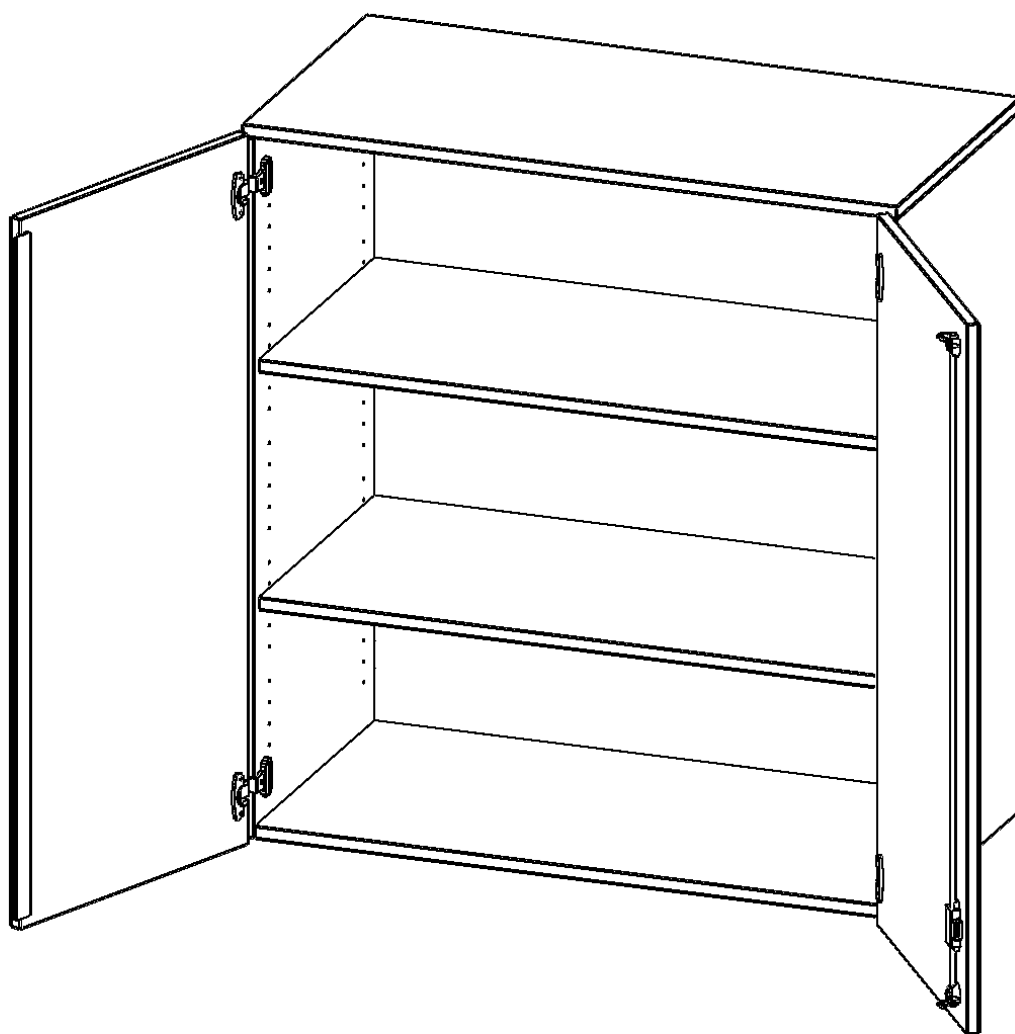

T10063AT

PRODUKTDATENBLATT
WWW.MOEBELWERK-NIESKY.DE

AUFSATZSCHRANK, 3 ORDNERHÖHEN - SERIE EVO180

2 TÜREN, ABSCHLIESSBAR, B/H/T: 100X108X60 CM

PRODUKTBESCHREIBUNG

Die evo180 Aufsatzschränke und -regale in verschiedenen Höhen und Breiten sind ein Kernstück unseres evo180 Schrankwandprogrammes. Sie bieten Ihnen die Möglichkeit, Ihre Raumhöhe immer optimal auszunutzen und im wahrsten Sinne des Wortes "noch einen drauf zu setzen". Die Aufsatzschränke werden als Ergänzung zu unseren Basis Schränken angeboten und bei Lieferung optional durch unser Team mit dem jeweiligen Unterschrank fest verschraubt. Die Rückwand ist als Sichrückwand ausgeführt, dementsprechend eignen sich alle evo180 Einzelschränke oder Schrankwände auch als Raumteiler.

EIGENSCHAFTEN

- Aufsatzschrank, 3 Ordnerhöhen
- abschließbar, 2 Einlegeböden
- Sichrückwand
- Höhe 108 cm für Standard Ordner
- wird mit Unterschrank verschraubt

Zubehör

Freistehend

| | | |
|-----------------------|--|-----------------------|
| Artikelnummer | T10063AT | |
| Breite / Höhe / Tiefe | 1000 mm / 1080 mm / 600 mm | 39.4" / 42.5" / 23.6" |
| Ordnerhöhen | 3 | |
| Einlegeböden | 2 | |
| Fächer | 3 | |
| Montageart | Freistehend | |
| Einsatzbereich | Grundschule, Weiterführende Schule, Büro und Objekt, Konferenzraum | |
| Material | Melaminplatte | |
| Bauart | Abschließbar, Aufsatzmodul | |
| Produktlinie | evo180 | |