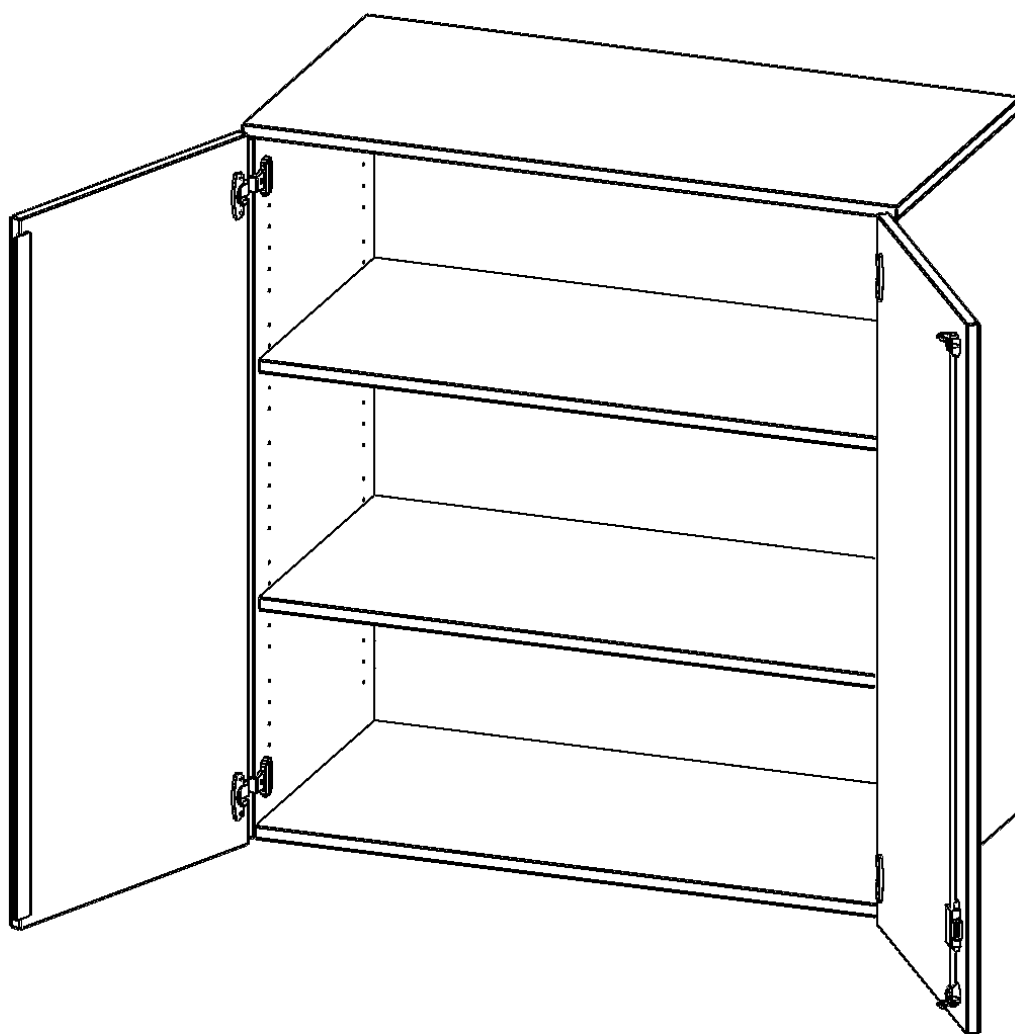

T10053AT

PRODUKTDATENBLATT
WWW.MOEBELWERK-NIESKY.DE

AUFSATZSCHRANK, 3 ORDNERHÖHEN - SERIE EVO180

2 TÜREN, ABSCHLIESSBAR, B/H/T: 100X108X50 CM

PRODUKTBESCHREIBUNG

Die evo180 Aufsatzschränke und -regale in verschiedenen Höhen und Breiten sind ein Kernstück unseres evo180 Schrankwandprogrammes. Sie bieten Ihnen die Möglichkeit, Ihre Raumhöhe immer optimal auszunutzen und im wahrsten Sinne des Wortes "noch einen drauf zu setzen". Die Aufsatzschränke werden als Ergänzung zu unseren Basis Schränken angeboten und bei Lieferung optional durch unser Team mit dem jeweiligen Unterschrank fest verschraubt. Die Rückwand ist als Sichrückwand ausgeführt, dementsprechend eignen sich alle evo180 Einzelschränke oder Schrankwände auch als Raumteiler.

EIGENSCHAFTEN

- Aufsatzschrank, 3 Ordnerhöhen
- abschließbar, 2 Einlegeböden
- Sichrückwand
- Höhe 108 cm für Standard Ordner
- wird mit Unterschrank verschraubt

Zubehör

Freistehend

08.10.2024
Seite 1/2

| | | |
|-----------------------|--|-----------------------|
| Artikelnummer | T10053AT | |
| Breite / Höhe / Tiefe | 1000 mm / 1080 mm / 500 mm | 39.4" / 42.5" / 19.7" |
| Ordnerhöhen | 3 | |
| Einlegeböden | 2 | |
| Fächer | 3 | |
| Montageart | Freistehend | |
| Einsatzbereich | Grundschule, Weiterführende Schule, Büro und Objekt, Konferenzraum | |
| Material | Melaminplatte | |
| Bauart | Abschließbar, Aufsatzmodul | |
| Produktlinie | evo180 | |