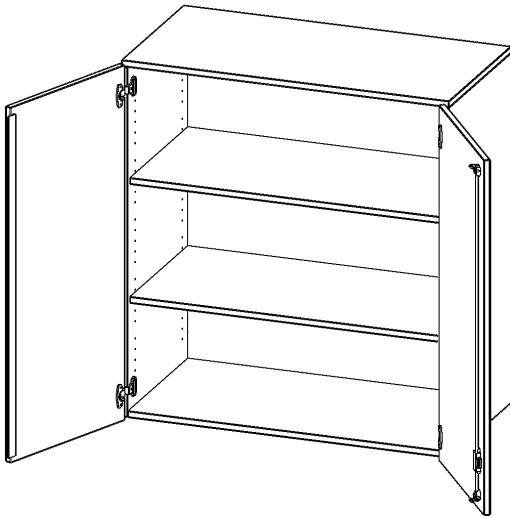

## AUFSATZSCHRANK, 3 ORDNERHÖHEN - SERIE EVO180

2 TÜREN, ABSCHLIESSBAR, B/H/T: 100X108X50 CM

### PRODUKTBESCHREIBUNG

Die evo180 Aufsatzschränke und -regale in verschiedenen Höhen und Breiten sind ein Kernstück unseres evo180 Schrankwandprogrammes. Sie bieten Ihnen die Möglichkeit, Ihre Raumhöhe immer optimal auszunutzen und im wahrsten Sinne des Wortes "noch einen drauf zu setzen". Die Aufsatzschränke werden als Ergänzung zu unseren Basis Schränken angeboten und bei Lieferung optional durch unser Team mit dem jeweiligen Unterschrank fest verschraubt. Die Rückwand ist als Sichrückwand ausgeführt, dementsprechend eignen sich alle evo180 Einzelschränke oder Schrankwände auch als Raumteiler.

Alle Aufsatzschränke werden aus melaminharzbeschichteter E1 Feinspanplatte gefertigt, die FSC zertifiziert und formaldehydfrei sind. Als Kanten verwenden wir besonders robuste 2 mm starke ABS Kanten, die unter hoher Temperatur fest verleimt werden. Bitte wählen Sie Ihr Wunschdekor aus unserer Dekorpalette aus. Die Einlegeböden sind im Raster von 32 mm verstellbar. Unsere hochwertigen Bodenträger verfügen über einen "Ausziehstop", so wird verhindert, dass Böden mit Inhalt darauf aus dem Regal oder Schrank rutschen können. Die Türen lassen sich dank 270° offnender Scharniere an den Korpus anlegen. Sie sind mit einem Schloss verschließbar. An den Türen befindet sich eine Staublippe.

### EIGENSCHAFTEN

- Aufsatzschrank, 3 Ordnerhöhen
- abschließbar, 2 Einlegeböden
- Sichrückwand
- Höhe 108 cm für Standard Ordner
- wird mit Unterschrank verschraubt