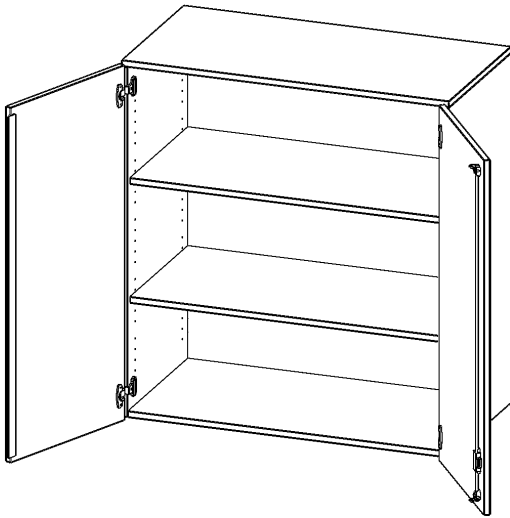

T10053AT

PRODUKTDATENBLATT
WWW.MOEBELWERK-NIESKY.DE

AUFSATZSCHRANK, 3 ORDNERHÖHEN - SERIE EVO180

2 TÜREN, ABSCHLIESSBAR, B/H/T: 100X108X50 CM

PRODUKTBESCHREIBUNG

Die evo180 Aufsatzschränke und -regale in verschiedenen Höhen und Breiten sind ein Kernstück unseres evo180 Schrankwandprogrammes. Sie bieten Ihnen die Möglichkeit, Ihre Raumhöhe immer optimal auszunutzen und im wahrsten Sinne des Wortes "noch einen drauf zu setzen". Die Aufsatzschränke werden als Ergänzung zu unseren Basis Schränken angeboten und bei Lieferung optional durch unser Team mit dem jeweiligen Unterschrank fest verschraubt. Die Rückwand ist als Sichrückwand ausgeführt, dementsprechend eignen sich alle evo180 Einzelschränke oder Schrankwände auch als Raumteiler.

Alle Aufsatzschränke werden aus melaminharzbeschichteter E1 Feinspanplatte gefertigt, die FSC zertifiziert und formaldehydfrei sind. Als Kanten verwenden wir besonders robuste 2 mm starke ABS Kanten, die unter hoher Temperatur fest verleimt werden. Bitte wählen Sie Ihr Wunschdekor aus unserer Dekorpalette aus. Die Einlegeböden sind im Raster von 32 mm verstellbar. Unsere hochwertigen Bodenträger verfügen über einen "Ausziehstop", so wird verhindert, dass Böden mit Inhalt darauf aus dem Regal oder Schrank rutschen können. Die Türen lassen sich dank 270° offnender Scharniere an den Korpus anlegen. Sie sind mit einem Schloss verschließbar. An den Türen befindet sich eine Staublippe.