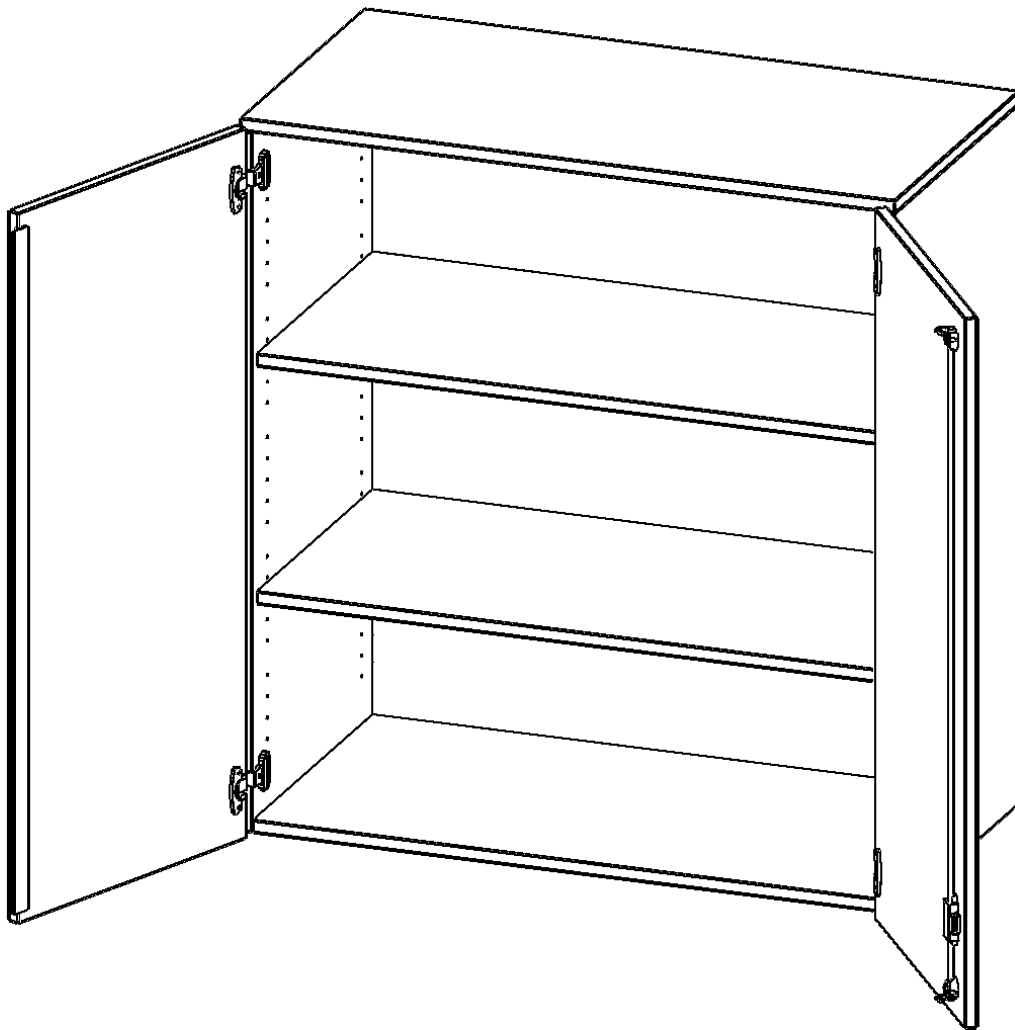

### PRODUKTBESCHREIBUNG

Die evo180 Aufsatzschränke und -regale in verschiedenen Höhen und Breiten sind ein Kernstück unseres evo180 Schrankwandprogrammes. Sie bieten Ihnen die Möglichkeit, Ihre Raumhöhe immer optimal auszunutzen und im wahrsten Sinne des Wortes "noch einen drauf zu setzen". Die Aufsatzschränke werden als Ergänzung zu unseren Basis Schränken angeboten und bei Lieferung optional durch unser Team mit dem jeweiligen Unterschrank fest verschraubt. Die Rückwand ist als Sichrückwand ausgeführt, dementsprechend eignen sich alle evo180 Einzelschränke oder Schrankwände auch als Raumteiler.

Alle Aufsatzschränke werden aus melaminharzbeschichteter E1 Feinspanplatte gefertigt, die FSC zertifiziert und formaldehydfrei sind. Als Kanten verwenden wir besonders robuste 2 mm starke ABS Kanten, die unter hoher Temperatur fest verleimt werden. Bitte wählen Sie Ihr Wunschdekor aus unserer Dekorpalette aus. Die Einlegeböden sind im Raster von 32 mm verstellbar. Unsere hochwertigen Bodenträger verfügen über einen "Ausziehstop", so wird verhindert, dass Böden mit Inhalt darauf aus dem Regal oder Schrank rutschen können. Die Türen lassen sich dank 270° offnender Scharniere an den Korpus anlegen. Sie sind mit einem Schloss verschließbar. An den Türen befindet sich eine Staublippe.

### EIGENSCHAFTEN

- Aufsatzschrank, 3 Ordnerhöhen
- abschließbar, 2 Einlegeböden
- Sichrückwand
- Höhe 108 cm für Standard Ordner
- wird mit Unterschrank verschraubt

### Zubehör

Freistehend

20.11.2024  
Seite 1/2

Artikelnummer	T10053AT	
Breite / Höhe / Tiefe	1000 mm / 1080 mm / 500 mm	39.4" / 42.5" / 19.7"
Ordnerhöhen	3	
Einlegeböden	2	
Fächer	3	
Montageart	Freistehend	
Einsatzbereich	Grundschule, Weiterführende Schule, Büro und Objekt, Konferenzraum	
Material	Melaminplatte	
Bauart	Abschließbar, Aufsatzmodul	
Produktlinie	evo180	