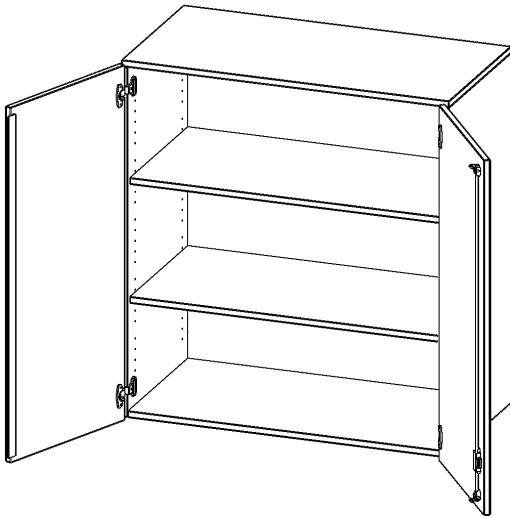

## AUFSATZSCHRANK, 3 ORDNERHÖHEN - SERIE EVO180

2 TÜREN, ABSCHLIESSBAR, B/H/T: 100X108X50 CM

### PRODUKTBESCHREIBUNG

Die evo180 Aufsatzschränke und -regale in verschiedenen Höhen und Breiten sind ein Kernstück unseres evo180 Schrankwandprogrammes. Sie bieten Ihnen die Möglichkeit, Ihre Raumhöhe immer optimal auszunutzen und im wahrsten Sinne des Wortes "noch einen drauf zu setzen". Die Aufsatzschränke werden als Ergänzung zu unseren Basis Schränken angeboten und bei Lieferung optional durch unser Team mit dem jeweiligen Unterschrank fest verschraubt. Die Rückwand ist als Sichrückwand ausgeführt, dementsprechend eignen sich alle evo180 Einzelschränke oder Schrankwände auch als Raumteiler.

Alle Aufsatzschränke werden aus melaminharzbeschichteter E1 Feinspanplatte gefertigt, die FSC zertifiziert und formaldehydfrei sind. Als Kanten verwenden wir besonders robuste 2 mm starke ABS Kanten, die unter hoher Temperatur fest verleimt werden. Bitte wählen Sie Ihr Wunschdekor aus unserer Dekorpalette aus. Die Einlegeböden sind im Raster von 32 mm verstellbar. Unsere hochwertigen Bodenträger verfügen über einen "Ausziehstop", so wird verhindert, dass Böden mit Inhalt darauf aus dem Regal oder Schrank rutschen können. Die Türen lassen sich dank 270° öffnender Scharniere an den Korpus anlegen. Sie sind mit einem Schloss verschließbar. An den Türen befindet sich eine Staublippe.

### EIGENSCHAFTEN

- Aufsatzschrank, 3 Ordnerhöhen
- abschließbar, 2 Einlegeböden
- Sichrückwand
- Höhe 108 cm für Standard Ordner
- wird mit Unterschrank verschraubt