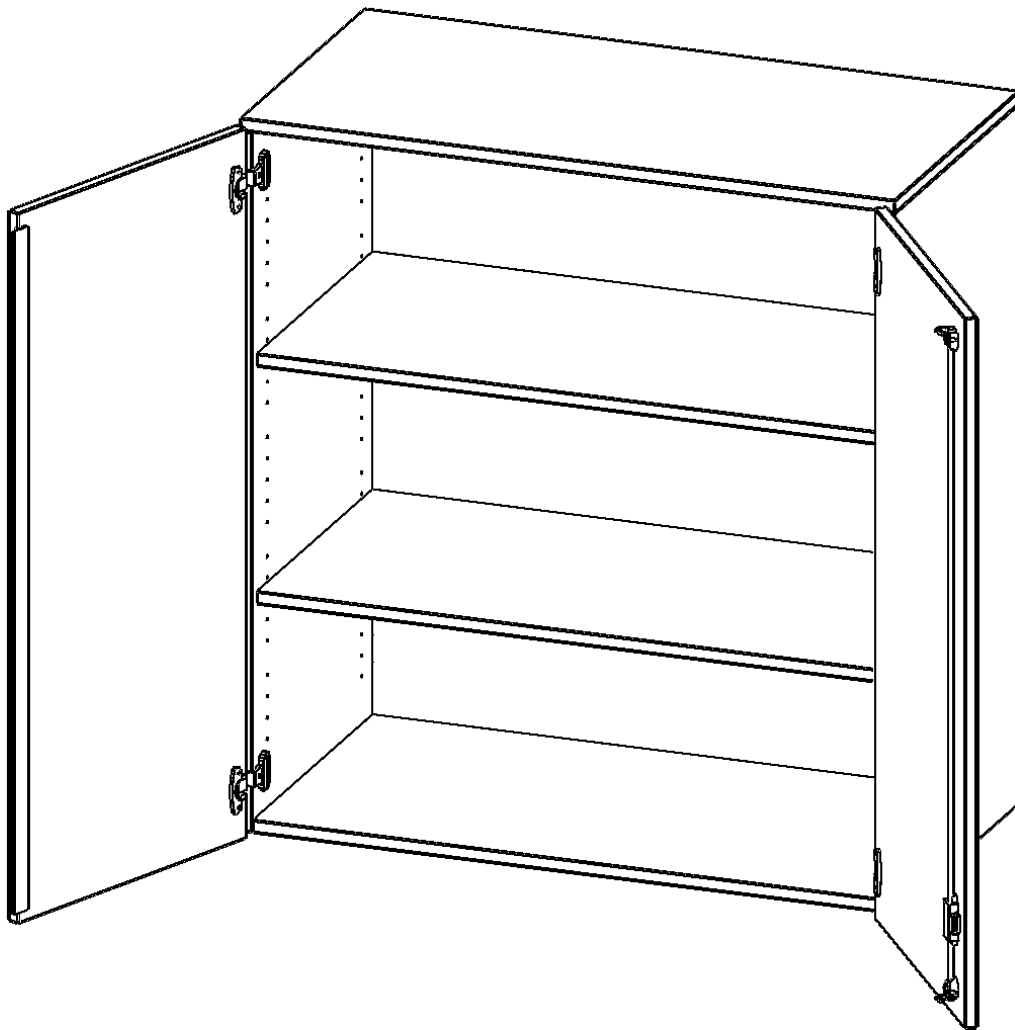

### PRODUKTBESCHREIBUNG

Die evo180 Aufsatzschränke und -regale in verschiedenen Höhen und Breiten sind ein Kernstück unseres evo180 Schrankwandprogrammes. Sie bieten Ihnen die Möglichkeit, Ihre Raumhöhe immer optimal auszunutzen und im wahrsten Sinne des Wortes "noch einen drauf zu setzen". Die Aufsatzschränke werden als Ergänzung zu unseren Basis Schränken angeboten und bei Lieferung optional durch unser Team mit dem jeweiligen Unterschrank fest verschraubt. Die Rückwand ist als Sichrückwand ausgeführt, dementsprechend eignen sich alle evo180 Einzelschränke oder Schrankwände auch als Raumteiler.

### EIGENSCHAFTEN

- Aufsatzschrank, 3 Ordnerhöhen
- abschließbar, 2 Einlegeböden
- Sichrückwand
- Höhe 108 cm für Standard Ordner
- wird mit Unterschrank verschraubt

### Zubehör

Freistehend

20.11.2024  
Seite 1/2

|                       |  |                       |
|-----------------------|--|-----------------------|
| Artikelnummer         | T10053AT   |                       |
| Breite / Höhe / Tiefe | 1000 mm / 1080 mm / 500 mm   | 39.4" / 42.5" / 19.7" |
| Ordnerhöhen           | 3  |                       |
| Einlegeböden          | 2  |                       |
| Fächer                | 3  |                       |
| Montageart            | Freistehend  |                       |
| Einsatzbereich        | Grundschule, Weiterführende Schule, Büro und Objekt, Konferenzraum |                       |
| Material              | Melaminplatte  |                       |
| Bauart                | Abschließbar, Aufsatzmodul   |                       |
| Produktlinie          | evo180   |                       |