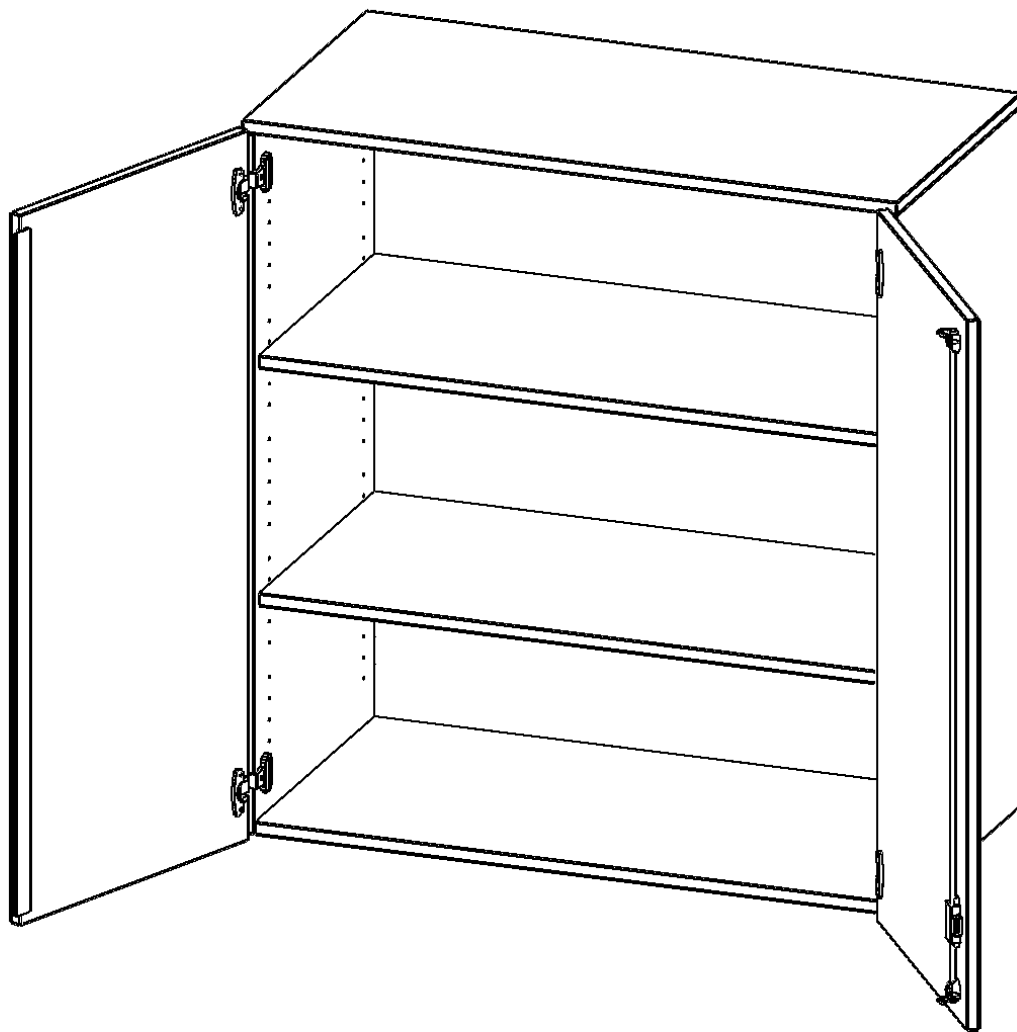

### PRODUKTBESCHREIBUNG

Die evo180 Aufsatzschränke und -regale in verschiedenen Höhen und Breiten sind ein Kernstück unseres evo180 Schrankwandprogrammes. Sie bieten Ihnen die Möglichkeit, Ihre Raumhöhe immer optimal auszunutzen und im wahrsten Sinne des Wortes "noch einen drauf zu setzen". Die Aufsatzschränke werden als Ergänzung zu unseren Basis Schränken angeboten und bei Lieferung optional durch unser Team mit dem jeweiligen Unterschrank fest verschraubt. Die Rückwand ist als Sichrückwand ausgeführt, dementsprechend eignen sich alle evo180 Einzelschränke oder Schrankwände auch als Raumteiler.

Alle Aufsatzschränke werden aus melaminharzbeschichteter E1 Feinspanplatte gefertigt, die FSC zertifiziert und formaldehydfrei sind. Als Kanten verwenden wir besonders robuste 2 mm starke ABS Kanten, die unter hoher Temperatur fest verleimt werden. Bitte wählen Sie Ihr Wunschdekor aus unserer Dekorpalette aus. Die Einlegeböden sind im Raster von 32 mm verstellbar. Unsere hochwertigen Bodenträger verfügen über einen "Ausziehstop", so wird verhindert, dass Böden mit Inhalt darauf aus dem Regal oder Schrank rutschen können. Die Türen lassen sich dank 270° offnender Scharniere an den Korpus anlegen. Sie sind mit einem Schloss verschließbar. An den Türen befindet sich eine Staublippe.

### EIGENSCHAFTEN

- Aufsatzschrank, 3 Ordnerhöhen
- abschließbar, 2 Einlegeböden
- Sichrückwand
- Höhe 108 cm für Standard Ordner
- wird mit Unterschrank verschraubt

### Zubehör

Freistehend

Artikelnummer	T10053AT	
Breite / Höhe / Tiefe	1000 mm / 1080 mm / 500 mm	39.4" / 42.5" / 19.7"
Ordnerhöhen	3	
Einlegeböden	2	
Fächer	3	
Montageart	Freistehend	
Einsatzbereich	Grundschule, Weiterführende Schule, Büro und Objekt, Konferenzraum	
Material	Melaminplatte	
Bauart	Abschließbar, Aufsatzmodul	
Produktlinie	evo180	