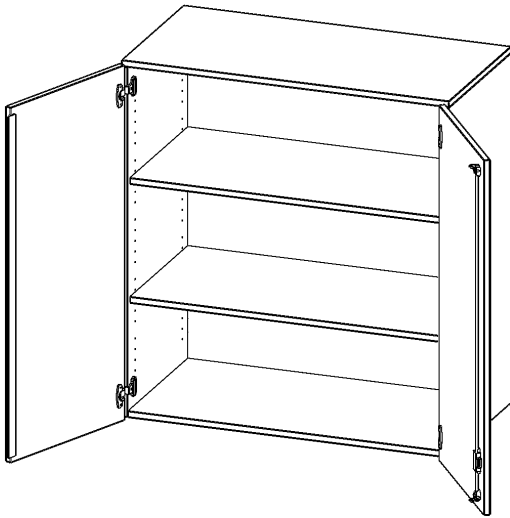

T10043AT

PRODUKTDATENBLATT
WWW.MOEBELWERK-NIESKY.DE

AUFSATZSCHRANK, 3 ORDNERHÖHEN - SERIE EVO180

2 TÜREN, ABSCHLIESSBAR, B/H/T: 100X108X40 CM

PRODUKTBESCHREIBUNG

Die evo180 Aufsatzschränke und -regale in verschiedenen Höhen und Breiten sind ein Kernstück unseres evo180 Schrankwandprogrammes. Sie bieten Ihnen die Möglichkeit, Ihre Raumhöhe immer optimal auszunutzen und im wahrsten Sinne des Wortes "noch einen drauf zu setzen". Die Aufsatzschränke werden als Ergänzung zu unseren Basis Schränken angeboten und bei Lieferung optional durch unser Team mit dem jeweiligen Unterschrank fest verschraubt. Die Rückwand ist als Sichrückwand ausgeführt, dementsprechend eignen sich alle evo180 Einzelschränke oder Schrankwände auch als Raumteiler.

Alle Aufsatzschränke werden aus melaminharzbeschichteter E1 Feinspanplatte gefertigt, die FSC zertifiziert und formaldehydfrei sind. Als Kanten verwenden wir besonders robuste 2 mm starke ABS Kanten, die unter hoher Temperatur fest verleimt werden. Bitte wählen Sie Ihr Wunschdekor aus unserer Dekorpalette aus. Die Einlegeböden sind im Raster von 32 mm verstellbar. Unsere hochwertigen Bodenträger verfügen über einen "Ausziehstop", so wird verhindert, dass Böden mit Inhalt darauf aus dem Regal oder Schrank rutschen können. Die Türen lassen sich dank 270° offnender Scharniere an den Korpus anlegen. Sie sind mit einem Schloss verschließbar. An den Türen befindet sich eine Staublippe.

EIGENSCHAFTEN

- Aufsatzschrank, 3 Ordnerhöhen
- abschließbar, 2 Einlegeböden
- Sichrückwand
- Höhe 108 cm für Standard Ordner
- wird mit Unterschrank verschraubt

Zubehör

Freistehend

Artikelnummer	T10043AT	
Breite / Höhe / Tiefe	1000 mm / 1080 mm / 400 mm	39.4" / 42.5" / 15.7"
Ordnerhöhen	3	
Einlegeböden	2	
Fächer	3	
Montageart	Freistehend	
Einsatzbereich	Grundschule, Weiterführende Schule, Büro und Objekt, Konferenzraum	
Material	Melaminplatte	
Bauart	Abschließbar, Aufsatzmodul	
Produktlinie	evo180	