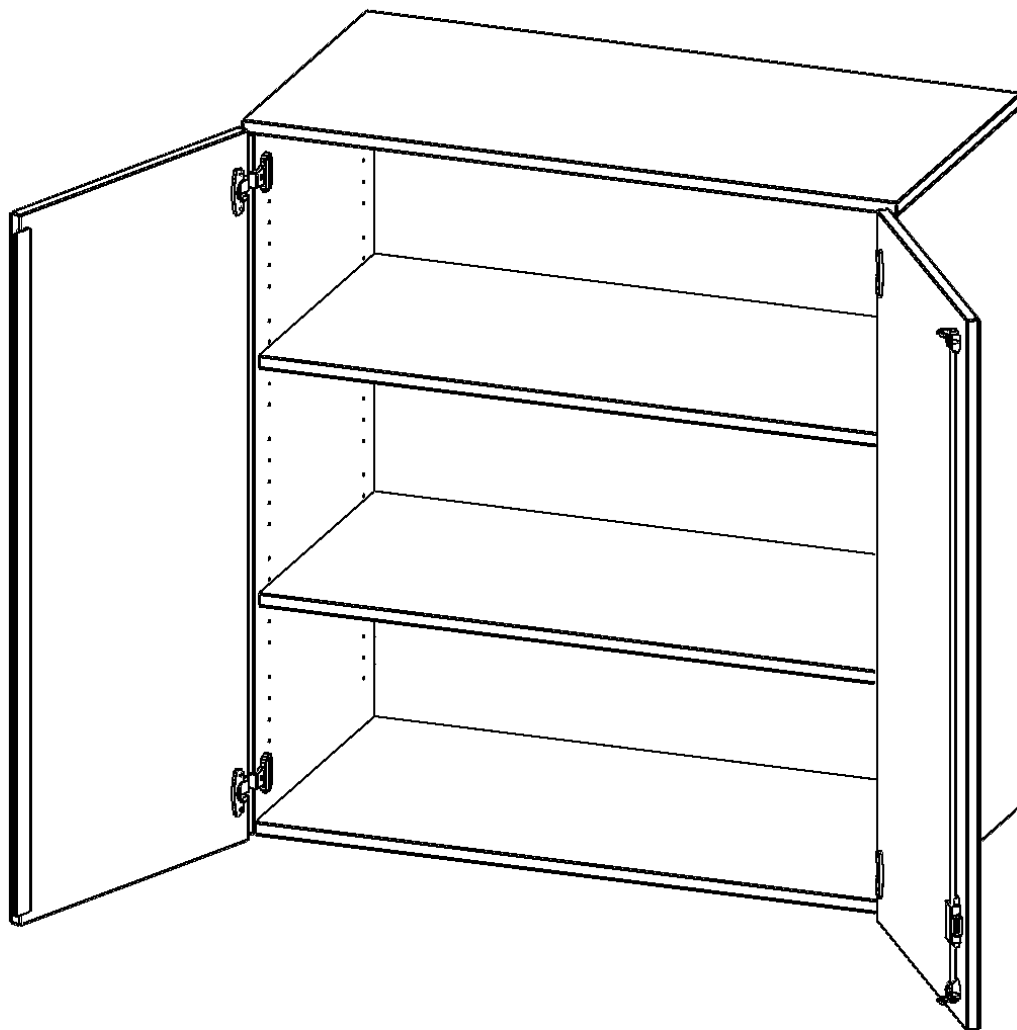

T10043AT

PRODUKTDATENBLATT
WWW.MOEBELWERK-NIESKY.DE

AUFSATZSCHRANK, 3 ORDNERHÖHEN - SERIE EVO180

2 TÜREN, ABSCHLIESSBAR, B/H/T: 100X108X40 CM

PRODUKTBESCHREIBUNG

Die evo180 Aufsatzschränke und -regale in verschiedenen Höhen und Breiten sind ein Kernstück unseres evo180 Schrankwandprogrammes. Sie bieten Ihnen die Möglichkeit, Ihre Raumhöhe immer optimal auszunutzen und im wahrsten Sinne des Wortes "noch einen drauf zu setzen". Die Aufsatzschränke werden als Ergänzung zu unseren Basis Schränken angeboten und bei Lieferung optional durch unser Team mit dem jeweiligen Unterschrank fest verschraubt. Die Rückwand ist als Sichrückwand ausgeführt, dementsprechend eignen sich alle evo180 Einzelschränke oder Schrankwände auch als Raumteiler.

Alle Aufsatzschränke werden aus melaminharzbeschichteter E1 Feinspanplatte gefertigt, die FSC zertifiziert und formaldehydfrei sind. Als Kanten verwenden wir besonders robuste 2 mm starke ABS Kanten, die unter hoher Temperatur fest verleimt werden. Bitte wählen Sie Ihr Wunschdekor aus unserer Dekorpalette aus. Die Einlegeböden sind im Raster von 32 mm verstellbar. Unsere hochwertigen Bodenträger verfügen über einen "Ausziehstop", so wird verhindert, dass Böden mit Inhalt darauf aus dem Regal oder Schrank rutschen können. Die Türen lassen sich dank 270° offnender Scharniere an den Korpus anlegen. Sie sind mit einem Schloss verschließbar. An den Türen befindet sich eine Staublippe.

EIGENSCHAFTEN

- Aufsatzschrank, 3 Ordnerhöhen
- abschließbar, 2 Einlegeböden
- Sichrückwand
- Höhe 108 cm für Standard Ordner
- wird mit Unterschrank verschraubt

Zubehör

Freistehend

20.11.2024
Seite 1/2

Artikelnummer	T10043AT	
Breite / Höhe / Tiefe	1000 mm / 1080 mm / 400 mm	39.4" / 42.5" / 15.7"
Ordnerhöhen	3	
Einlegeböden	2	
Fächer	3	
Montageart	Freistehend	
Einsatzbereich	Grundschule, Weiterführende Schule, Büro und Objekt, Konferenzraum	
Material	Melaminplatte	
Bauart	Abschließbar, Aufsatzmodul	
Produktlinie	evo180	