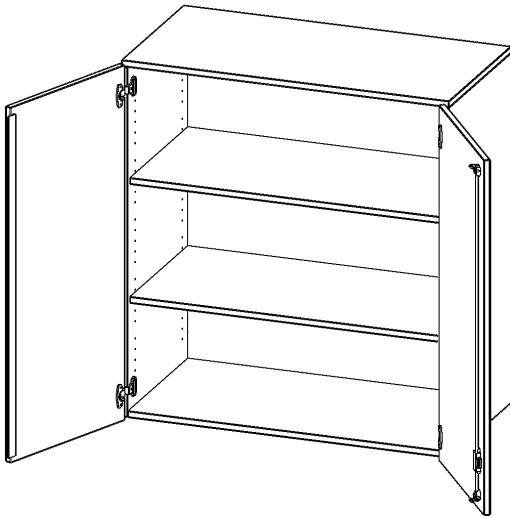

T10043AT

PRODUKTDATENBLATT
WWW.MOEBELWERK-NIESKY.DE

AUFSATZSCHRANK, 3 ORDNERHÖHEN - SERIE EVO180

2 TÜREN, ABSCHLIESSBAR, B/H/T: 100X108X40 CM

PRODUKTBESCHREIBUNG

Die evo180 Aufsatzschränke und -regale in verschiedenen Höhen und Breiten sind ein Kernstück unseres evo180 Schrankwandprogrammes. Sie bieten Ihnen die Möglichkeit, Ihre Raumhöhe immer optimal auszunutzen und im wahrsten Sinne des Wortes "noch einen drauf zu setzen". Die Aufsatzschränke werden als Ergänzung zu unseren Basis Schränken angeboten und bei Lieferung optional durch unser Team mit dem jeweiligen Unterschrank fest verschraubt. Die Rückwand ist als Sichrückwand ausgeführt, dementsprechend eignen sich alle evo180 Einzelschränke oder Schrankwände auch als Raumteiler.

Alle Aufsatzschränke werden aus melaminharzbeschichteter E1 Feinspanplatte gefertigt, die FSC zertifiziert und formaldehydfrei sind. Als Kanten verwenden wir besonders robuste 2 mm starke ABS Kanten, die unter hoher Temperatur fest verleimt werden. Bitte wählen Sie Ihr Wunschdekor aus unserer Dekorpalette aus. Die Einlegeböden sind im Raster von 32 mm verstellbar. Unsere hochwertigen Bodenträger verfügen über einen "Ausziehstop", so wird verhindert, dass Böden mit Inhalt darauf aus dem Regal oder Schrank rutschen können. Die Türen lassen sich dank 270° offnender Scharniere an den Korpus anlegen. Sie sind mit einem Schloss verschließbar. An den Türen befindet sich eine Staublippe.

EIGENSCHAFTEN

- Aufsatzschrank, 3 Ordnerhöhen
- abschließbar, 2 Einlegeböden
- Sichrückwand
- Höhe 108 cm für Standard Ordner
- wird mit Unterschrank verschraubt

Zubehör

Freistehend

20.11.2024
Seite 1/2

Artikelnummer	T10043AT	
Breite / Höhe / Tiefe	1000 mm / 1080 mm / 400 mm	39.4" / 42.5" / 15.7"
Ordnerhöhen	3	
Einlegeböden	2	
Fächer	3	
Montageart	Freistehend	
Einsatzbereich	Grundschule, Weiterführende Schule, Büro und Objekt, Konferenzraum	
Material	Melaminplatte	
Bauart	Abschließbar, Aufsatzmodul	
Produktlinie	evo180	