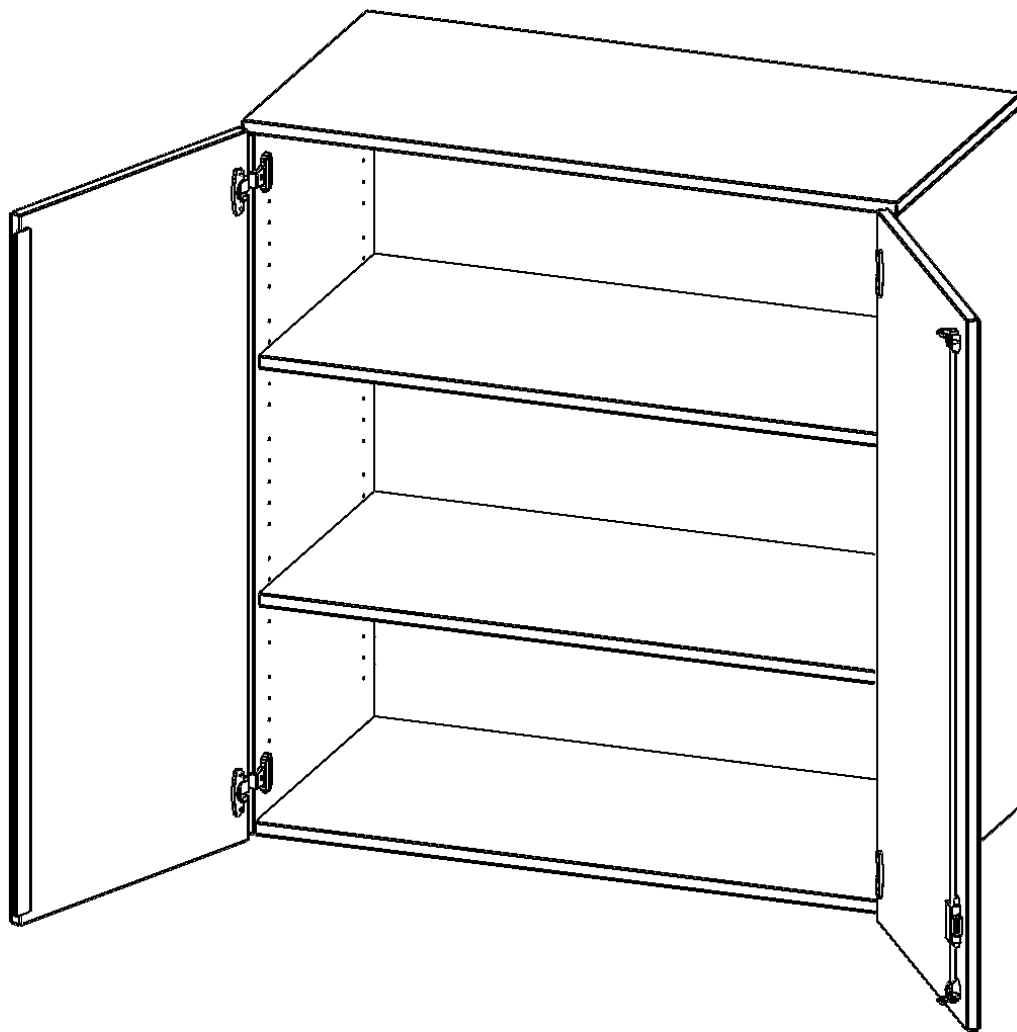

T10043AT

PRODUKTDATENBLATT
WWW.MOEBELWERK-NIESKY.DE

AUFSATZSCHRANK, 3 ORDNERHÖHEN - SERIE EVO180

2 TÜREN, ABSCHLIESSBAR, B/H/T: 100X108X40 CM

PRODUKTBESCHREIBUNG

Die evo180 Aufsatzschränke und -regale in verschiedenen Höhen und Breiten sind ein Kernstück unseres evo180 Schrankwandprogrammes. Sie bieten Ihnen die Möglichkeit, Ihre Raumhöhe immer optimal auszunutzen und im wahrsten Sinne des Wortes "noch einen drauf zu setzen". Die Aufsatzschränke werden als Ergänzung zu unseren Basis Schränken angeboten und bei Lieferung optional durch unser Team mit dem jeweiligen Unterschrank fest verschraubt. Die Rückwand ist als Sichrückwand ausgeführt, dementsprechend eignen sich alle evo180 Einzelschränke oder Schrankwände auch als Raumteiler.

Alle Aufsatzschränke werden aus melaminharzbeschichteter E1 Feinspanplatte gefertigt, die FSC zertifiziert und formaldehydfrei sind. Als Kanten verwenden wir besonders robuste 2 mm starke ABS Kanten, die unter hoher Temperatur fest verleimt werden. Bitte wählen Sie Ihr Wunschdekor aus unserer Dekorpalette aus. Die Einlegeböden sind im Raster von 32 mm verstellbar. Unsere hochwertigen Bodenträger verfügen über einen "Ausziehstop", so wird verhindert, dass Böden mit Inhalt darauf aus dem Regal oder Schrank rutschen können. Die Türen lassen sich dank 270° offnender Scharniere an den Korpus anlegen. Sie sind mit einem Schloss verschließbar. An den Türen befindet sich eine Staublippe.

EIGENSCHAFTEN

- Aufsatzschrank, 3 Ordnerhöhen
- abschließbar, 2 Einlegeböden
- Sichrückwand
- Höhe 108 cm für Standard Ordner
- wird mit Unterschrank verschraubt

Zubehör

Freistehend

Artikelnummer	T10043AT	
Breite / Höhe / Tiefe	1000 mm / 1080 mm / 400 mm	39.4" / 42.5" / 15.7"
Ordnerhöhen	3	
Einlegeböden	2	
Fächer	3	
Montageart	Freistehend	
Einsatzbereich	Grundschule, Weiterführende Schule, Büro und Objekt, Konferenzraum	
Material	Melaminplatte	
Bauart	Abschließbar, Aufsatzmodul	
Produktlinie	evo180	