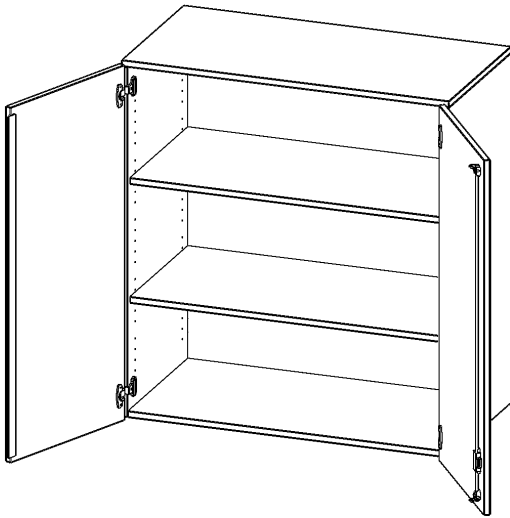

## AUFSATZSCHRANK, 3 ORDNERHÖHEN - SERIE EVO180

2 TÜREN, ABSCHLIESSBAR, B/H/T: 100X108X40 CM

### PRODUKTBESCHREIBUNG

Die evo180 Aufsatzschränke und -regale in verschiedenen Höhen und Breiten sind ein Kernstück unseres evo180 Schrankwandprogrammes. Sie bieten Ihnen die Möglichkeit, Ihre Raumhöhe immer optimal auszunutzen und im wahrsten Sinne des Wortes "noch einen drauf zu setzen". Die Aufsatzschränke werden als Ergänzung zu unseren Basis Schränken angeboten und bei Lieferung optional durch unser Team mit dem jeweiligen Unterschrank fest verschraubt. Die Rückwand ist als Sichrückwand ausgeführt, dementsprechend eignen sich alle evo180 Einzelschränke oder Schrankwände auch als Raumteiler.

Alle Aufsatzschränke werden aus melaminharzbeschichteter E1 Feinspanplatte gefertigt, die FSC zertifiziert und formaldehydfrei sind. Als Kanten verwenden wir besonders robuste 2 mm starke ABS Kanten, die unter hoher Temperatur fest verleimt werden. Bitte wählen Sie Ihr Wunschdekor aus unserer Dekorpalette aus. Die Einlegeböden sind im Raster von 32 mm verstellbar. Unsere hochwertigen Bodenträger verfügen über einen "Ausziehstop", so wird verhindert, dass Böden mit Inhalt darauf aus dem Regal oder Schrank rutschen können. Die Türen lassen sich dank 270° offnender Scharniere an den Korpus anlegen. Sie sind mit einem Schloss verschließbar. An den Türen befindet sich eine Staublippe.

### EIGENSCHAFTEN

- Aufsatzschrank, 3 Ordnerhöhen
- abschließbar, 2 Einlegeböden
- Sichrückwand
- Höhe 108 cm für Standard Ordner
- wird mit Unterschrank verschraubt