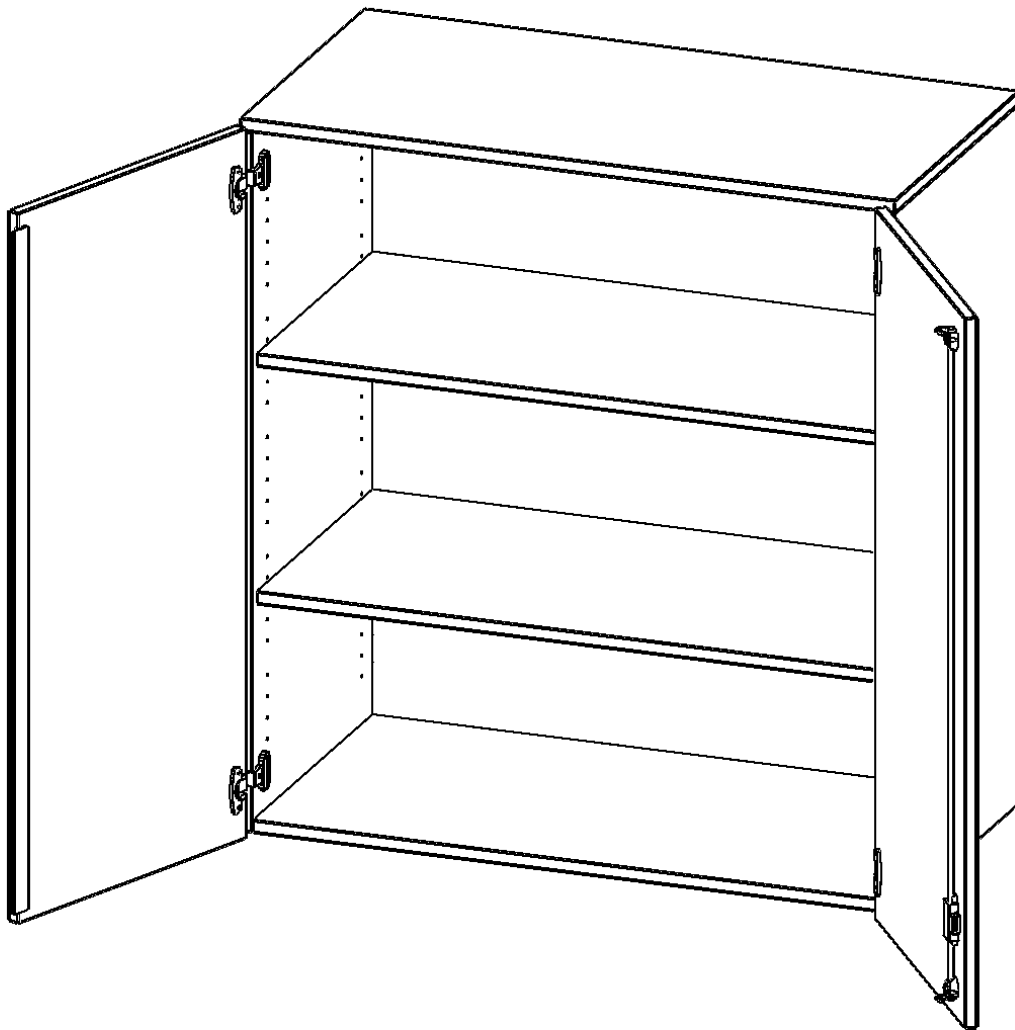

### PRODUKTBESCHREIBUNG

Die evo180 Aufsatzschränke und -regale in verschiedenen Höhen und Breiten sind ein Kernstück unseres evo180 Schrankwandprogrammes. Sie bieten Ihnen die Möglichkeit, Ihre Raumhöhe immer optimal auszunutzen und im wahrsten Sinne des Wortes "noch einen drauf zu setzen". Die Aufsatzschränke werden als Ergänzung zu unseren Basis Schränken angeboten und bei Lieferung optional durch unser Team mit dem jeweiligen Unterschrank fest verschraubt. Die Rückwand ist als Sichrückwand ausgeführt, dementsprechend eignen sich alle evo180 Einzelschränke oder Schrankwände auch als Raumteiler.

Alle Aufsatzschränke werden aus melaminharzbeschichteter E1 Feinspanplatte gefertigt, die FSC zertifiziert und formaldehydfrei sind. Als Kanten verwenden wir besonders robuste 2 mm starke ABS Kanten, die unter hoher Temperatur fest verleimt werden. Bitte wählen Sie Ihr Wunschdekor aus unserer Dekorpalette aus. Die Einlegeböden sind im Raster von 32 mm verstellbar. Unsere hochwertigen Bodenträger verfügen über einen "Ausziehstop", so wird verhindert, dass Böden mit Inhalt darauf aus dem Regal oder Schrank rutschen können. Die Türen lassen sich dank 270° offnender Scharniere an den Korpus anlegen. Sie sind mit einem Schloss verschließbar. An den Türen befindet sich eine Staublippe.

### EIGENSCHAFTEN

- Aufsatzschrank, 3 Ordnerhöhen
- abschließbar, 2 Einlegeböden
- Sichrückwand
- Höhe 108 cm für Standard Ordner
- wird mit Unterschrank verschraubt

### Zubehör

Freistehend

20.11.2024  
Seite 1/2

Artikelnummer	T10043AT	
Breite / Höhe / Tiefe	1000 mm / 1080 mm / 400 mm	39.4" / 42.5" / 15.7"
Ordnerhöhen	3	
Einlegeböden	2	
Fächer	3	
Montageart	Freistehend	
Einsatzbereich	Grundschule, Weiterführende Schule, Büro und Objekt, Konferenzraum	
Material	Melaminplatte	
Bauart	Abschließbar, Aufsatzmodul	
Produktlinie	evo180	