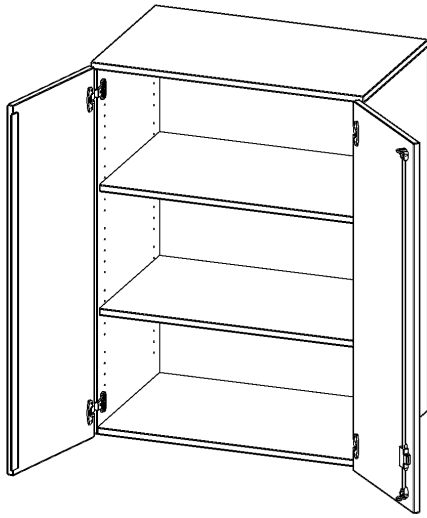

T8063AT

PRODUKTDATENBLATT
WWW.MOEBELWERK-NIESKY.DE

AUFSATZSCHRANK, 3 ORDNERHÖHEN - SERIE EVO180

2 TÜREN, ABSCHLIESSBAR, B/H/T: 80X108X60 CM

PRODUKTBESCHREIBUNG

Die evo180 Aufsatzschränke und -regale in verschiedenen Höhen und Breiten sind ein Kernstück unseres evo180 Schrankwandprogrammes. Sie bieten Ihnen die Möglichkeit, Ihre Raumhöhe immer optimal auszunutzen und im wahrsten Sinne des Wortes "noch einen drauf zu setzen". Die Aufsatzschränke werden als Ergänzung zu unseren Basis Schränken angeboten und bei Lieferung optional durch unser Team mit dem jeweiligen Unterschrank fest verschraubt. Die Rückwand ist als Sichrückwand ausgeführt, dementsprechend eignen sich alle evo180 Einzelschränke oder Schrankwände auch als Raumteiler.

Alle Aufsatzschränke werden aus melaminharzbeschichteter E1 Feinspanplatte gefertigt, die FSC zertifiziert und formaldehydfrei sind. Als Kanten verwenden wir besonders robuste 2 mm starke ABS Kanten, die unter hoher Temperatur fest verleimt werden. Bitte wählen Sie Ihr Wunschdekor aus unserer Dekorpalette aus. Die Einlegeböden sind im Raster von 32 mm verstellbar. Unsere hochwertigen Bodenträger verfügen über einen "Ausziehstop", so wird verhindert, dass Böden mit Inhalt darauf aus dem Regal oder Schrank rutschen können. Die Türen lassen sich dank 270° öffnender Scharniere an den Korpus anlegen. Sie sind mit einem Schloss verschließbar. An den Türen befindet sich eine Staublippe.

EIGENSCHAFTEN

- Aufsatzschrank, 3 Ordnerhöhen
- abschließbar, 2 Einlegeböden
- Sichrückwand
- Höhe 108 cm für Standard Ordner
- wird mit Unterschrank verschraubt

Zubehör

Freistehend

08.10.2024
Seite 1/2

Artikelnummer	T8063AT	
Breite / Höhe / Tiefe	800 mm / 1080 mm / 600 mm	31.5" / 42.5" / 23.6"
Ordnerhöhen	3	
Einlegeböden	2	
Fächer	3	
Montageart	Freistehend	
Einsatzbereich	Grundschule, Weiterführende Schule, Büro und Objekt, Konferenzraum	
Material	Melaminplatte	
Bauart	Abschließbar, Aufsatzmodul	
Produktlinie	evo180	