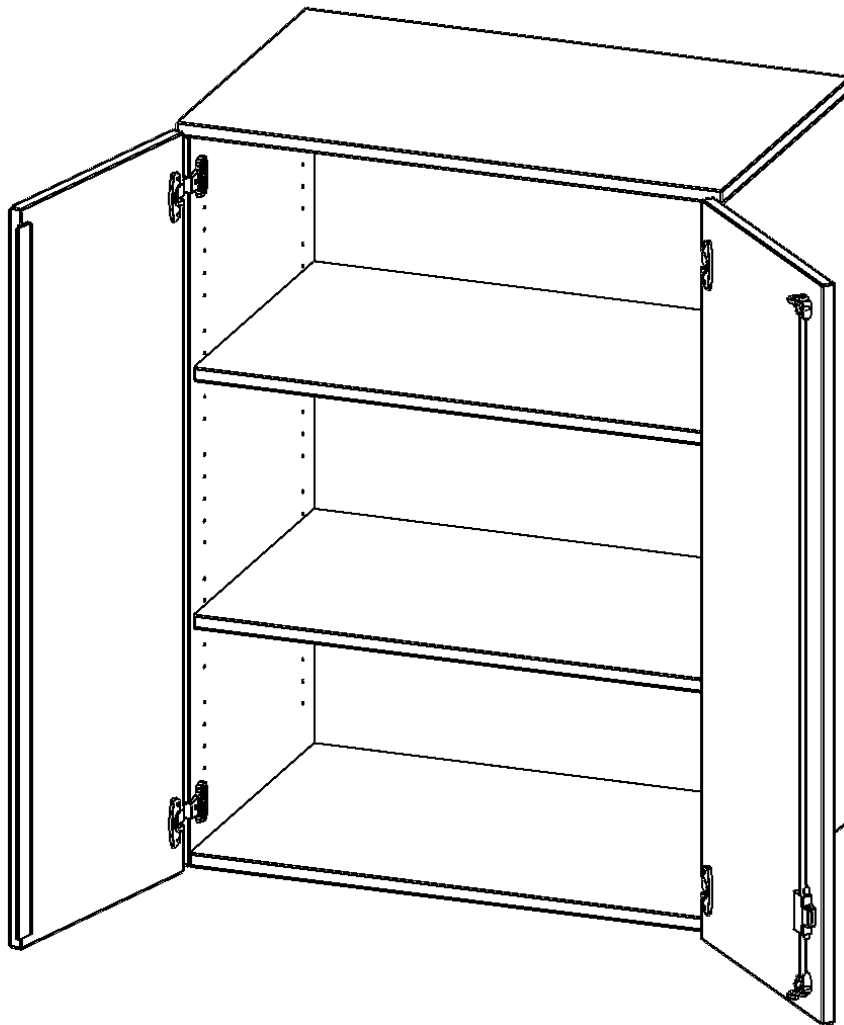

T8063AT

PRODUKTDATENBLATT
WWW.MOEBELWERK-NIESKY.DE

AUFSATZSCHRANK, 3 ORDNERHÖHEN - SERIE EVO180

2 TÜREN, ABSCHLIESSBAR, B/H/T: 80X108X60 CM

PRODUKTBESCHREIBUNG

Die evo180 Aufsatzschränke und -regale in verschiedenen Höhen und Breiten sind ein Kernstück unseres evo180 Schrankwandprogrammes. Sie bieten Ihnen die Möglichkeit, Ihre Raumhöhe immer optimal auszunutzen und im wahrsten Sinne des Wortes "noch einen drauf zu setzen". Die Aufsatzschränke werden als Ergänzung zu unseren Basis Schränken angeboten und bei Lieferung optional durch unser Team mit dem jeweiligen Unterschrank fest verschraubt. Die Rückwand ist als Sichrückwand ausgeführt, dementsprechend eignen sich alle evo180 Einzelschränke oder Schrankwände auch als Raumteiler.

Alle Aufsatzschränke werden aus melaminharzbeschichteter E1 Feinspanplatte gefertigt, die FSC zertifiziert und formaldehydfrei sind. Als Kanten verwenden wir besonders robuste 2 mm starke ABS Kanten, die unter hoher Temperatur fest verleimt werden. Bitte wählen Sie Ihr Wunschdekor aus unserer Dekorpalette aus. Die Einlegeböden sind im Raster von 32 mm verstellbar. Unsere hochwertigen Bodenträger verfügen über einen "Ausziehstop", so wird verhindert, dass Böden mit Inhalt darauf aus dem Regal oder Schrank rutschen können. Die Türen lassen sich dank 270° offnender Scharniere an den Korpus anlegen. Sie sind mit einem Schloss verschließbar. An den Türen befindet sich eine Staublippe.

EIGENSCHAFTEN

- Aufsatzschrank, 3 Ordnerhöhen
- abschließbar, 2 Einlegeböden
- Sichrückwand
- Höhe 108 cm für Standard Ordner
- wird mit Unterschrank verschraubt

Zubehör

Freistehend

20.11.2024
Seite 1/2

Artikelnummer	T8063AT	
Breite / Höhe / Tiefe	800 mm / 1080 mm / 600 mm	31.5" / 42.5" / 23.6"
Ordnerhöhen	3	
Einlegeböden	2	
Fächer	3	
Montageart	Freistehend	
Einsatzbereich	Grundschule, Weiterführende Schule, Büro und Objekt, Konferenzraum	
Material	Melaminplatte	
Bauart	Abschließbar, Aufsatzmodul	
Produktlinie	evo180	