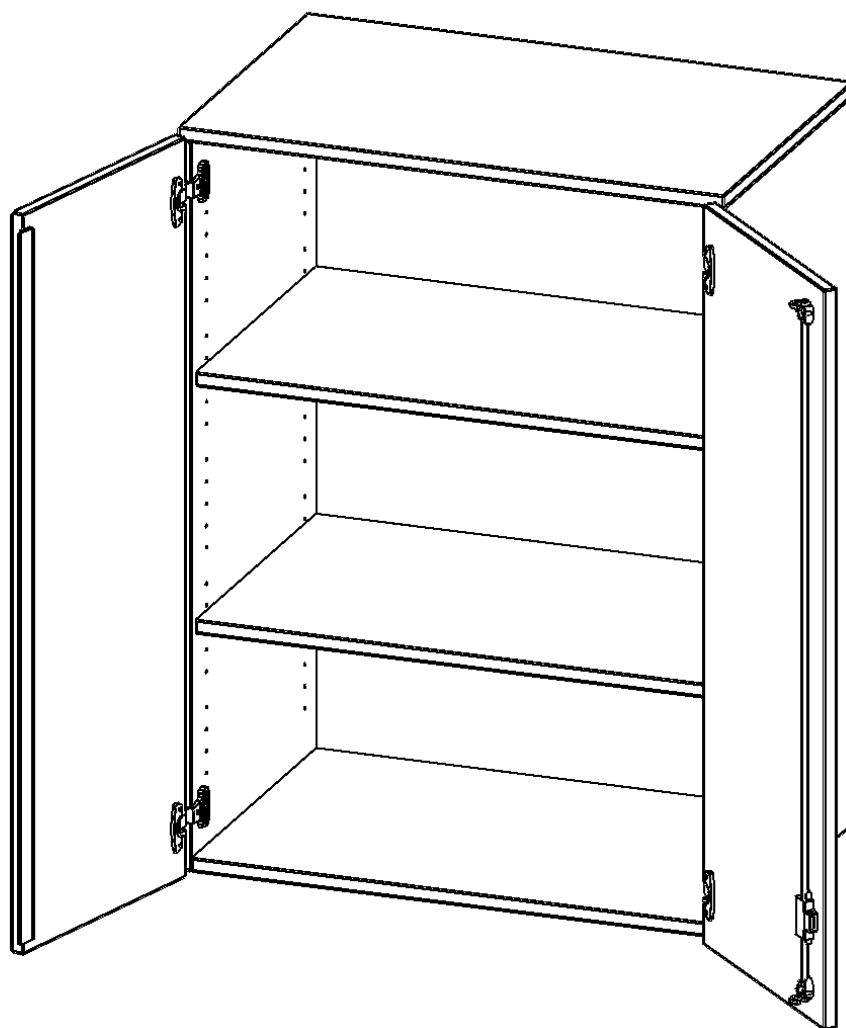

T8063AT

PRODUKTDATENBLATT
WWW.MOEBELWERK-NIESKY.DE

AUFSATZSCHRANK, 3 ORDNERHÖHEN - SERIE EVO180

2 TÜREN, ABSCHLIESSBAR, B/H/T: 80X108X60 CM

PRODUKTBESCHREIBUNG

Die evo180 Aufsatzschränke und -regale in verschiedenen Höhen und Breiten sind ein Kernstück unseres evo180 Schrankwandprogrammes. Sie bieten Ihnen die Möglichkeit, Ihre Raumhöhe immer optimal auszunutzen und im wahrsten Sinne des Wortes "noch einen drauf zu setzen". Die Aufsatzschränke werden als Ergänzung zu unseren Basis Schränken angeboten und bei Lieferung optional durch unser Team mit dem jeweiligen Unterschrank fest verschraubt. Die Rückwand ist als Sichrückwand ausgeführt, dementsprechend eignen sich alle evo180 Einzelschränke oder Schrankwände auch als Raumteiler.

Alle Aufsatzschränke werden aus melaminharzbeschichteter E1 Feinspanplatte gefertigt, die FSC zertifiziert und formaldehydfrei sind. Als Kanten verwenden wir besonders robuste 2 mm starke ABS Kanten, die unter hoher Temperatur fest verleimt werden. Bitte wählen Sie Ihr Wunschdekor aus unserer Dekorpalette aus. Die Einlegeböden sind im Raster von 32 mm verstellbar. Unsere hochwertigen Bodenträger verfügen über einen "Ausziehstop", so wird verhindert, dass Böden mit Inhalt darauf aus dem Regal oder Schrank rutschen können. Die Türen lassen sich dank 270° öffnender Scharniere an den Korpus anlegen. Sie sind mit einem Schloss verschließbar. An den Türen befindet sich eine Staublippe.

EIGENSCHAFTEN

- Aufsatzschrank, 3 Ordnerhöhen
- abschließbar, 2 Einlegeböden
- Sichrückwand
- Höhe 108 cm für Standard Ordner
- wird mit Unterschrank verschraubt

Zubehör

Freistehend

08.10.2024
Seite 1/2

Artikelnummer	T8063AT	
Breite / Höhe / Tiefe	800 mm / 1080 mm / 600 mm	31.5" / 42.5" / 23.6"
Ordnerhöhen	3	
Einlegeböden	2	
Fächer	3	
Montageart	Freistehend	
Einsatzbereich	Grundschule, Weiterführende Schule, Büro und Objekt, Konferenzraum	
Material	Melaminplatte	
Bauart	Abschließbar, Aufsatzmodul	
Produktlinie	evo180	