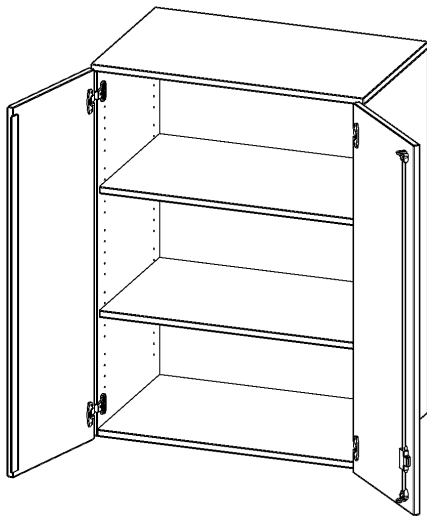

T8063AT

PRODUKTDATENBLATT
WWW.MOEBELWERK-NIESKY.DE

AUFSATZSCHRANK, 3 ORDNERHÖHEN - SERIE EVO180

2 TÜREN, ABSCHLIESSBAR, B/H/T: 80X108X60 CM

PRODUKTBESCHREIBUNG

Die evo180 Aufsatzschränke und -regale in verschiedenen Höhen und Breiten sind ein Kernstück unseres evo180 Schrankwandprogrammes. Sie bieten Ihnen die Möglichkeit, Ihre Raumhöhe immer optimal auszunutzen und im wahrsten Sinne des Wortes "noch einen drauf zu setzen". Die Aufsatzschränke werden als Ergänzung zu unseren Basis Schränken angeboten und bei Lieferung optional durch unser Team mit dem jeweiligen Unterschrank fest verschraubt. Die Rückwand ist als Sichrückwand ausgeführt, dementsprechend eignen sich alle evo180 Einzelschränke oder Schrankwände auch als Raumteiler.

Alle Aufsatzschränke werden aus melaminharzbeschichteter E1 Feinspanplatte gefertigt, die FSC zertifiziert und formaldehydfrei sind. Als Kanten verwenden wir besonders robuste 2 mm starke ABS Kanten, die unter hoher Temperatur fest verleimt werden. Bitte wählen Sie Ihr Wunschdekor aus unserer Dekorpalette aus. Die Einlegeböden sind im Raster von 32 mm verstellbar. Unsere hochwertigen Bodenträger verfügen über einen "Ausziehstop", so wird verhindert, dass Böden mit Inhalt darauf aus dem Regal oder Schrank rutschen können. Die Türen lassen sich dank 270° offnender Scharniere an den Korpus anlegen. Sie sind mit einem Schloss verschließbar. An den Türen befindet sich eine Staublippe.

EIGENSCHAFTEN

- Aufsatzschrank, 3 Ordnerhöhen
- abschließbar, 2 Einlegeböden
- Sichrückwand
- Höhe 108 cm für Standard Ordner
- wird mit Unterschrank verschraubt

Zubehör

Freistehend

20.11.2024
Seite 1/2

Artikelnummer	T8063AT	
Breite / Höhe / Tiefe	800 mm / 1080 mm / 600 mm	31.5" / 42.5" / 23.6"
Ordnerhöhen	3	
Einlegeböden	2	
Fächer	3	
Montageart	Freistehend	
Einsatzbereich	Grundschule, Weiterführende Schule, Büro und Objekt, Konferenzraum	
Material	Melaminplatte	
Bauart	Abschließbar, Aufsatzmodul	
Produktlinie	evo180	