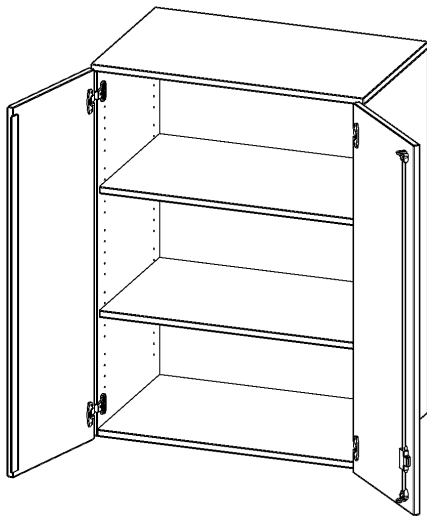

T8063AT

PRODUKTDATENBLATT
WWW.MOEBELWERK-NIESKY.DE

AUFSATZSCHRANK, 3 ORDNERHÖHEN - SERIE EVO180

2 TÜREN, ABSCHLIESSBAR, B/H/T: 80X108X60 CM

PRODUKTBESCHREIBUNG

Die evo180 Aufsatzschränke und -regale in verschiedenen Höhen und Breiten sind ein Kernstück unseres evo180 Schrankwandprogrammes. Sie bieten Ihnen die Möglichkeit, Ihre Raumhöhe immer optimal auszunutzen und im wahrsten Sinne des Wortes "noch einen drauf zu setzen". Die Aufsatzschränke werden als Ergänzung zu unseren Basis Schränken angeboten und bei Lieferung optional durch unser Team mit dem jeweiligen Unterschrank fest verschraubt. Die Rückwand ist als Sichrückwand ausgeführt, dementsprechend eignen sich alle evo180 Einzelschränke oder Schrankwände auch als Raumteiler.

Alle Aufsatzschränke werden aus melaminharzbeschichteter E1 Feinspanplatte gefertigt, die FSC zertifiziert und formaldehydfrei sind. Als Kanten verwenden wir besonders robuste 2 mm starke ABS Kanten, die unter hoher Temperatur fest verleimt werden. Bitte wählen Sie Ihr Wunschdekor aus unserer Dekorpalette aus. Die Einlegeböden sind im Raster von 32 mm verstellbar. Unsere hochwertigen Bodenträger verfügen über einen "Ausziehstop", so wird verhindert, dass Böden mit Inhalt darauf aus dem Regal oder Schrank rutschen können. Die Türen lassen sich dank 270° öffnender Scharniere an den Korpus anlegen. Sie sind mit einem Schloss verschließbar. An den Türen befindet sich eine Staublippe.

EIGENSCHAFTEN

- Aufsatzschrank, 3 Ordnerhöhen
- abschließbar, 2 Einlegeböden
- Sichrückwand
- Höhe 108 cm für Standard Ordner
- wird mit Unterschrank verschraubt

Zubehör

Freistehend

08.10.2024
Seite 1/2

Artikelnummer	T8063AT	
Breite / Höhe / Tiefe	800 mm / 1080 mm / 600 mm	31.5" / 42.5" / 23.6"
Ordnerhöhen	3	
Einlegeböden	2	
Fächer	3	
Montageart	Freistehend	
Einsatzbereich	Grundschule, Weiterführende Schule, Büro und Objekt, Konferenzraum	
Material	Melaminplatte	
Bauart	Abschließbar, Aufsatzmodul	
Produktlinie	evo180	