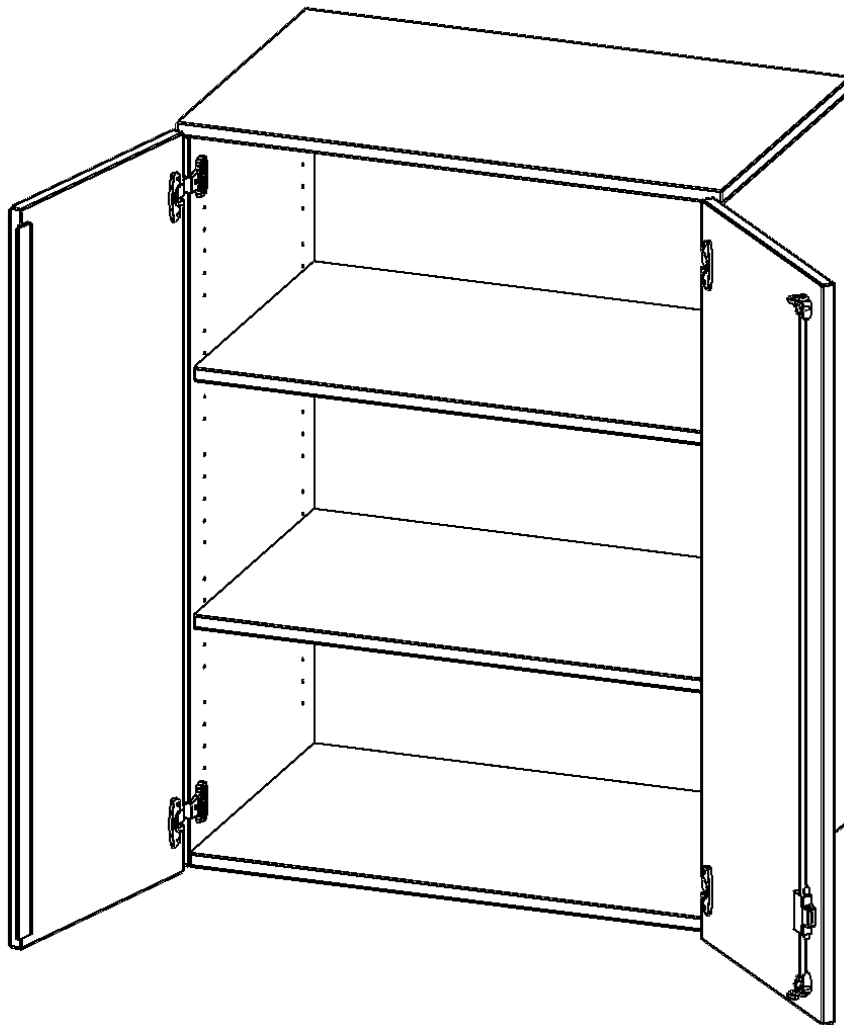

T8063AT

PRODUKTDATENBLATT
WWW.MOEBELWERK-NIESKY.DE

AUFSATZSCHRANK, 3 ORDNERHÖHEN - SERIE EVO180

2 TÜREN, ABSCHLIESSBAR, B/H/T: 80X108X60 CM

PRODUKTBE SCHREIBUNG

Die evo180 Aufsatzschränke und -regale in verschiedenen Höhen und Breiten sind ein Kernstück unseres evo180 Schrankwandprogrammes. Sie bieten Ihnen die Möglichkeit, Ihre Raumhöhe immer optimal auszunutzen und im wahrsten Sinne des Wortes "noch einen drauf zu setzen". Die Aufsatzschränke werden als Ergänzung zu unseren Basis Schränken angeboten und bei Lieferung optional durch unser Team mit dem jeweiligen Unterschrank fest verschraubt. Die Rückwand ist als Sichrückwand ausgeführt, dementsprechend eignen sich alle evo180 Einzelschränke oder Schrankwände auch als Raumteiler.

Alle Aufsatzschränke werden aus melaminharzbeschichteter E1 Feinspanplatte gefertigt, die FSC zertifiziert und formaldehydfrei sind. Als Kanten verwenden wir besonders robuste 2 mm starke ABS Kanten, die unter hoher Temperatur fest verleimt werden. Bitte wählen Sie Ihr Wunschdekor aus unserer Dekorpalette aus. Die Einlegeböden sind im Raster von 32 mm verstellbar. Unsere hochwertigen Bodenträger verfügen über einen "Ausziehstop", so wird verhindert, dass Böden mit Inhalt darauf aus dem Regal oder Schrank rutschen können. Die Türen lassen sich dank 270° offnender Scharniere an den Korpus anlegen. Sie sind mit einem Schloss verschließbar. An den Türen befindet sich eine Staublippe.

EIGENSCHAFTEN

- Aufsatzschrank, 3 Ordnerhöhen
- abschließbar, 2 Einlegeböden
- Sichrückwand
- Höhe 108 cm für Standard Ordner
- wird mit Unterschrank verschraubt

Zubehör

Freistehend

20.11.2024
Seite 1/2

Artikelnummer	T8063AT	
Breite / Höhe / Tiefe	800 mm / 1080 mm / 600 mm	31.5" / 42.5" / 23.6"
Ordnerhöhen	3	
Einlegeböden	2	
Fächer	3	
Montageart	Freistehend	
Einsatzbereich	Grundschule, Weiterführende Schule, Büro und Objekt, Konferenzraum	
Material	Melaminplatte	
Bauart	Abschließbar, Aufsatzmodul	
Produktlinie	evo180	