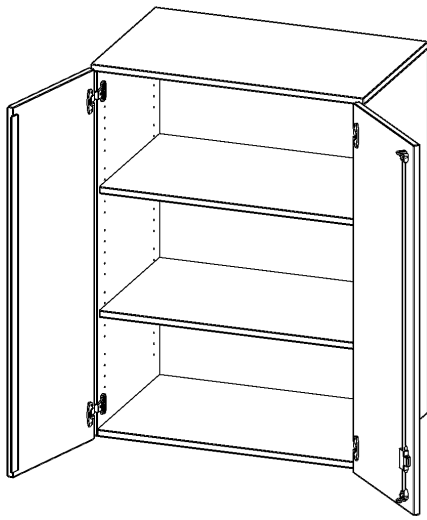

T8063AT

PRODUKTDATENBLATT
WWW.MOEBELWERK-NIESKY.DE

AUFSATZSCHRANK, 3 ORDNERHÖHEN - SERIE EVO180

2 TÜREN, ABSCHLIESSBAR, B/H/T: 80X108X60 CM

PRODUKTBE SCHREIBUNG

Die evo180 Aufsatzschränke und -regale in verschiedenen Höhen und Breiten sind ein Kernstück unseres evo180 Schrankwandprogrammes. Sie bieten Ihnen die Möglichkeit, Ihre Raumhöhe immer optimal auszunutzen und im wahrsten Sinne des Wortes "noch einen drauf zu setzen". Die Aufsatzschränke werden als Ergänzung zu unseren Basis Schränken angeboten und bei Lieferung optional durch unser Team mit dem jeweiligen Unterschrank fest verschraubt. Die Rückwand ist als Sichrückwand ausgeführt, dementsprechend eignen sich alle evo180 Einzelschränke oder Schrankwände auch als Raumteiler.

Alle Aufsatzschränke werden aus melaminharzbeschichteter E1 Feinspanplatte gefertigt, die FSC zertifiziert und formaldehydfrei sind. Als Kanten verwenden wir besonders robuste 2 mm starke ABS Kanten, die unter hoher Temperatur fest verleimt werden. Bitte wählen Sie Ihr Wunschdekor aus unserer Dekorpalette aus. Die Einlegeböden sind im Raster von 32 mm verstellbar. Unsere hochwertigen Bodenträger verfügen über einen "Ausziehstop", so wird verhindert, dass Böden mit Inhalt darauf aus dem Regal oder Schrank rutschen können. Die Türen lassen sich dank 270° offnender Scharniere an den Korpus anlegen. Sie sind mit einem Schloss verschließbar. An den Türen befindet sich eine Staublippe.

EIGENSCHAFTEN

- Aufsatzschrank, 3 Ordnerhöhen
- abschließbar, 2 Einlegeböden
- Sichrückwand
- Höhe 108 cm für Standard Ordner
- wird mit Unterschrank verschraubt

Zubehör

Freistehend

20.11.2024
Seite 1/2

Artikelnummer	T8063AT	
Breite / Höhe / Tiefe	800 mm / 1080 mm / 600 mm	31.5" / 42.5" / 23.6"
Ordnerhöhen	3	
Einlegeböden	2	
Fächer	3	
Montageart	Freistehend	
Einsatzbereich	Grundschule, Weiterführende Schule, Büro und Objekt, Konferenzraum	
Material	Melaminplatte	
Bauart	Abschließbar, Aufsatzmodul	
Produktlinie	evo180	