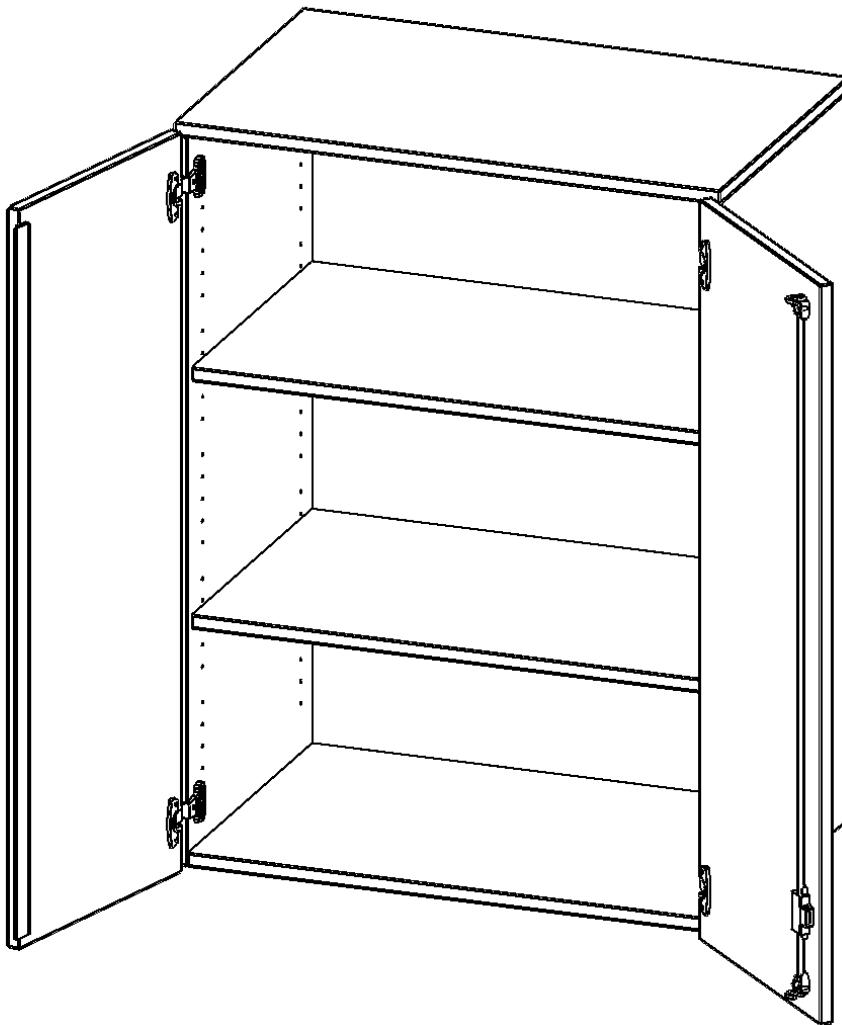

T8063AT

PRODUKTDATENBLATT
WWW.MOEBELWERK-NIESKY.DE

AUFSATZSCHRANK, 3 ORDNERHÖHEN - SERIE EVO180

2 TÜREN, ABSCHLIESSBAR, B/H/T: 80X108X60 CM

PRODUKTBESCHREIBUNG

Die evo180 Aufsatzschränke und -regale in verschiedenen Höhen und Breiten sind ein Kernstück unseres evo180 Schrankwandprogrammes. Sie bieten Ihnen die Möglichkeit, Ihre Raumhöhe immer optimal auszunutzen und im wahrsten Sinne des Wortes "noch einen drauf zu setzen". Die Aufsatzschränke werden als Ergänzung zu unseren Basis Schränken angeboten und bei Lieferung optional durch unser Team mit dem jeweiligen Unterschrank fest verschraubt. Die Rückwand ist als Sichrückwand ausgeführt, dementsprechend eignen sich alle evo180 Einzelschränke oder Schrankwände auch als Raumteiler.

Alle Aufsatzschränke werden aus melaminharzbeschichteter E1 Feinspanplatte gefertigt, die FSC zertifiziert und formaldehydfrei sind. Als Kanten verwenden wir besonders robuste 2 mm starke ABS Kanten, die unter hoher Temperatur fest verleimt werden. Bitte wählen Sie Ihr Wunschdekor aus unserer Dekorpalette aus. Die Einlegeböden sind im Raster von 32 mm verstellbar. Unsere hochwertigen Bodenträger verfügen über einen "Ausziehstop", so wird verhindert, dass Böden mit Inhalt darauf aus dem Regal oder Schrank rutschen können. Die Türen lassen sich dank 270° öffnender Scharniere an den Korpus anlegen. Sie sind mit einem Schloss verschließbar. An den Türen befindet sich eine Staublippe.

EIGENSCHAFTEN

- Aufsatzschrank, 3 Ordnerhöhen
- abschließbar, 2 Einlegeböden
- Sichrückwand
- Höhe 108 cm für Standard Ordner
- wird mit Unterschrank verschraubt

Zubehör

Freistehend

08.10.2024
Seite 1/2

Artikelnummer	T8063AT	
Breite / Höhe / Tiefe	800 mm / 1080 mm / 600 mm	31.5" / 42.5" / 23.6"
Ordnerhöhen	3	
Einlegeböden	2	
Fächer	3	
Montageart	Freistehend	
Einsatzbereich	Grundschule, Weiterführende Schule, Büro und Objekt, Konferenzraum	
Material	Melaminplatte	
Bauart	Abschließbar, Aufsatzmodul	
Produktlinie	evo180	