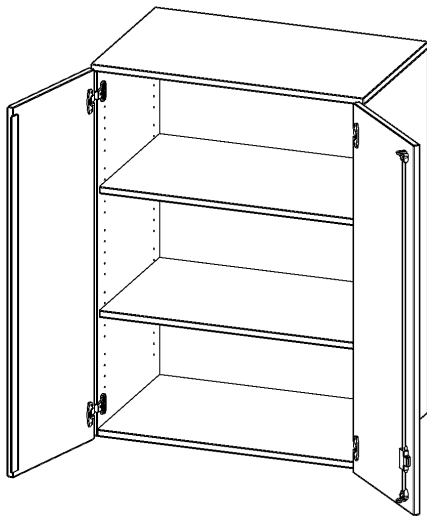

T8053AT

PRODUKTDATENBLATT
WWW.MOEBELWERK-NIESKY.DE

AUFSATZSCHRANK, 3 ORDNERHÖHEN - SERIE EVO180

2 TÜREN, ABSCHLIESSBAR, B/H/T: 80X108X50 CM

PRODUKTBESCHREIBUNG

Die evo180 Aufsatzschränke und -regale in verschiedenen Höhen und Breiten sind ein Kernstück unseres evo180 Schrankwandprogrammes. Sie bieten Ihnen die Möglichkeit, Ihre Raumhöhe immer optimal auszunutzen und im wahrsten Sinne des Wortes "noch einen drauf zu setzen". Die Aufsatzschränke werden als Ergänzung zu unseren Basis Schränken angeboten und bei Lieferung optional durch unser Team mit dem jeweiligen Unterschrank fest verschraubt. Die Rückwand ist als Sichrückwand ausgeführt, dementsprechend eignen sich alle evo180 Einzelschränke oder Schrankwände auch als Raumteiler.

Alle Aufsatzschränke werden aus melaminharzbeschichteter E1 Feinspanplatte gefertigt, die FSC zertifiziert und formaldehydfrei sind. Als Kanten verwenden wir besonders robuste 2 mm starke ABS Kanten, die unter hoher Temperatur fest verleimt werden. Bitte wählen Sie Ihr Wunschdekor aus unserer Dekorpalette aus. Die Einlegeböden sind im Raster von 32 mm verstellbar. Unsere hochwertigen Bodenträger verfügen über einen "Ausziehstop", so wird verhindert, dass Böden mit Inhalt darauf aus dem Regal oder Schrank rutschen können. Die Türen lassen sich dank 270° offnender Scharniere an den Korpus anlegen. Sie sind mit einem Schloss verschließbar. An den Türen befindet sich eine Staublippe.

EIGENSCHAFTEN

- Aufsatzschrank, 3 Ordnerhöhen
- abschließbar, 2 Einlegeböden
- Sichrückwand
- Höhe 108 cm für Standard Ordner
- wird mit Unterschrank verschraubt

Zubehör

Freistehend

Artikelnummer	T8053AT	
Breite / Höhe / Tiefe	800 mm / 1080 mm / 500 mm	31.5" / 42.5" / 19.7"
Ordnerhöhen	3	
Einlegeböden	2	
Fächer	3	
Montageart	Freistehend	
Einsatzbereich	Grundschule, Weiterführende Schule, Büro und Objekt, Konferenzraum	
Material	Melaminplatte	
Bauart	Abschließbar, Aufsatzmodul	
Produktlinie	evo180	