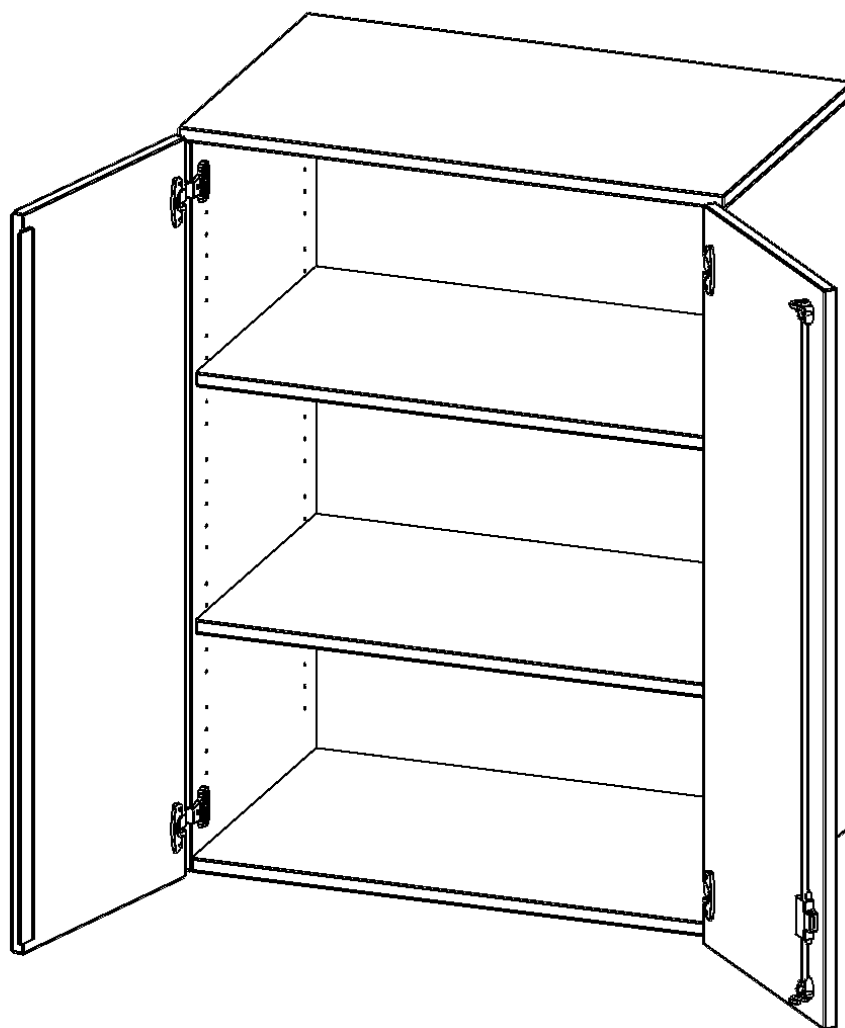

T8053AT

PRODUKTDATENBLATT
WWW.MOEBELWERK-NIESKY.DE

AUFSATZSCHRANK, 3 ORDNERHÖHEN - SERIE EVO180

2 TÜREN, ABSCHLIESSBAR, B/H/T: 80X108X50 CM

PRODUKTBESCHREIBUNG

Die evo180 Aufsatzschränke und -regale in verschiedenen Höhen und Breiten sind ein Kernstück unseres evo180 Schrankwandprogrammes. Sie bieten Ihnen die Möglichkeit, Ihre Raumhöhe immer optimal auszunutzen und im wahrsten Sinne des Wortes "noch einen drauf zu setzen". Die Aufsatzschränke werden als Ergänzung zu unseren Basis Schränken angeboten und bei Lieferung optional durch unser Team mit dem jeweiligen Unterschrank fest verschraubt. Die Rückwand ist als Sichrückwand ausgeführt, dementsprechend eignen sich alle evo180 Einzelschränke oder Schrankwände auch als Raumteiler.

Alle Aufsatzschränke werden aus melaminharzbeschichteter E1 Feinspanplatte gefertigt, die FSC zertifiziert und formaldehydfrei sind. Als Kanten verwenden wir besonders robuste 2 mm starke ABS Kanten, die unter hoher Temperatur fest verleimt werden. Bitte wählen Sie Ihr Wunschdekor aus unserer Dekorpalette aus. Die Einlegeböden sind im Raster von 32 mm verstellbar. Unsere hochwertigen Bodenträger verfügen über einen "Ausziehstop", so wird verhindert, dass Böden mit Inhalt darauf aus dem Regal oder Schrank rutschen können. Die Türen lassen sich dank 270° offnender Scharniere an den Korpus anlegen. Sie sind mit einem Schloss verschließbar. An den Türen befindet sich eine Staublippe.

EIGENSCHAFTEN

- Aufsatzschrank, 3 Ordnerhöhen
- abschließbar, 2 Einlegeböden
- Sichrückwand
- Höhe 108 cm für Standard Ordner
- wird mit Unterschrank verschraubt

Zubehör

Freistehend

20.11.2024
Seite 1/2

Artikelnummer	T8053AT	
Breite / Höhe / Tiefe	800 mm / 1080 mm / 500 mm	31.5" / 42.5" / 19.7"
Ordnerhöhen	3	
Einlegeböden	2	
Fächer	3	
Montageart	Freistehend	
Einsatzbereich	Grundschule, Weiterführende Schule, Büro und Objekt, Konferenzraum	
Material	Melaminplatte	
Bauart	Abschließbar, Aufsatzmodul	
Produktlinie	evo180	