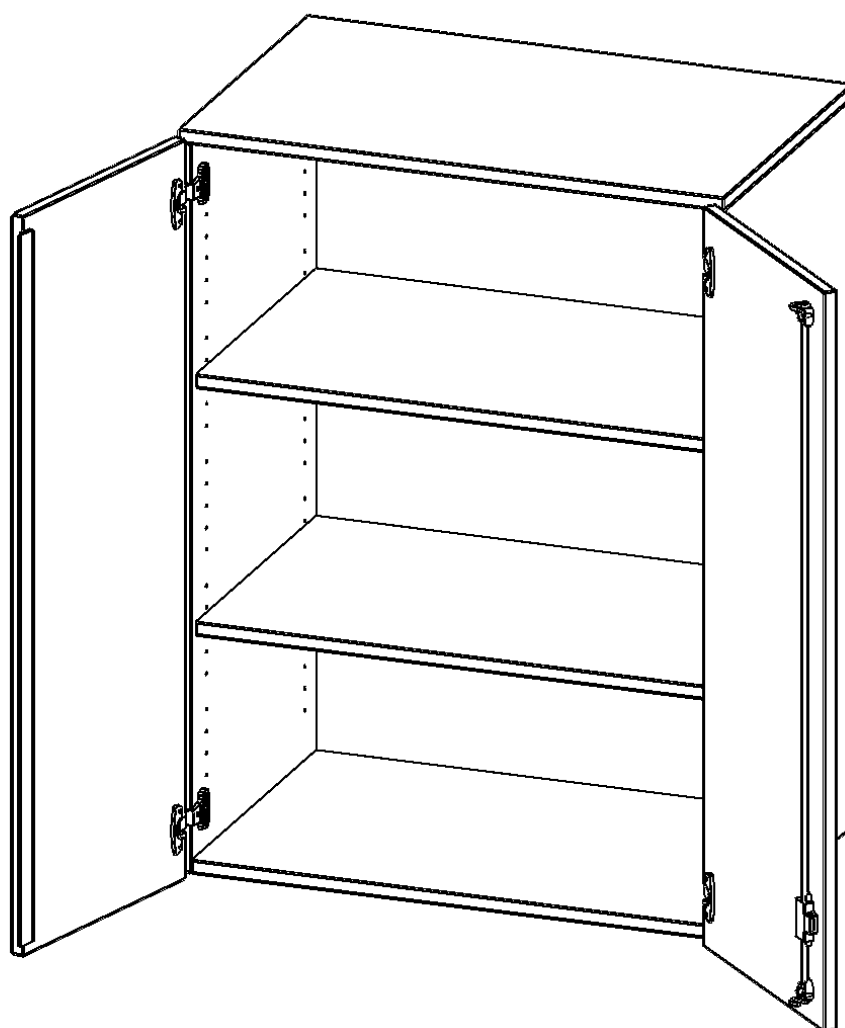

T8053AT

PRODUKTDATENBLATT
WWW.MOEBELWERK-NIESKY.DE

AUFSATZSCHRANK, 3 ORDNERHÖHEN - SERIE EVO180

2 TÜREN, ABSCHLIESSBAR, B/H/T: 80X108X50 CM

PRODUKTBESCHREIBUNG

Die evo180 Aufsatzschränke und -regale in verschiedenen Höhen und Breiten sind ein Kernstück unseres evo180 Schrankwandprogrammes. Sie bieten Ihnen die Möglichkeit, Ihre Raumhöhe immer optimal auszunutzen und im wahrsten Sinne des Wortes "noch einen drauf zu setzen". Die Aufsatzschränke werden als Ergänzung zu unseren Basis Schränken angeboten und bei Lieferung optional durch unser Team mit dem jeweiligen Unterschrank fest verschraubt. Die Rückwand ist als Sichrückwand ausgeführt, dementsprechend eignen sich alle evo180 Einzelschränke oder Schrankwände auch als Raumteiler.

Alle Aufsatzschränke werden aus melaminharzbeschichteter E1 Feinspanplatte gefertigt, die FSC zertifiziert und formaldehydfrei sind. Als Kanten verwenden wir besonders robuste 2 mm starke ABS Kanten, die unter hoher Temperatur fest verleimt werden. Bitte wählen Sie Ihr Wunschdekor aus unserer Dekorpalette aus. Die Einlegeböden sind im Raster von 32 mm verstellbar. Unsere hochwertigen Bodenträger verfügen über einen "Ausziehstop", so wird verhindert, dass Böden mit Inhalt darauf aus dem Regal oder Schrank rutschen können. Die Türen lassen sich dank 270° offnender Scharniere an den Korpus anlegen. Sie sind mit einem Schloss verschließbar. An den Türen befindet sich eine Staublippe.

EIGENSCHAFTEN

- Aufsatzschrank, 3 Ordnerhöhen
- abschließbar, 2 Einlegeböden
- Sichrückwand
- Höhe 108 cm für Standard Ordner
- wird mit Unterschrank verschraubt

Zubehör

Freistehend

Artikelnummer	T8053AT	
Breite / Höhe / Tiefe	800 mm / 1080 mm / 500 mm	31.5" / 42.5" / 19.7"
Ordnerhöhen	3	
Einlegeböden	2	
Fächer	3	
Montageart	Freistehend	
Einsatzbereich	Grundschule, Weiterführende Schule, Büro und Objekt, Konferenzraum	
Material	Melaminplatte	
Bauart	Abschließbar, Aufsatzmodul	
Produktlinie	evo180	