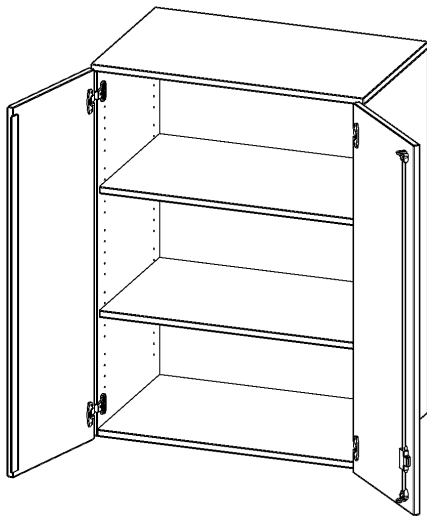

T8053AT

PRODUKTDATENBLATT
WWW.MOEBELWERK-NIESKY.DE

AUFSATZSCHRANK, 3 ORDNERHÖHEN - SERIE EVO180

2 TÜREN, ABSCHLIESSBAR, B/H/T: 80X108X50 CM

PRODUKTBESCHREIBUNG

Die evo180 Aufsatzschränke und -regale in verschiedenen Höhen und Breiten sind ein Kernstück unseres evo180 Schrankwandprogrammes. Sie bieten Ihnen die Möglichkeit, Ihre Raumhöhe immer optimal auszunutzen und im wahrsten Sinne des Wortes "noch einen drauf zu setzen". Die Aufsatzschränke werden als Ergänzung zu unseren Basis Schränken angeboten und bei Lieferung optional durch unser Team mit dem jeweiligen Unterschrank fest verschraubt. Die Rückwand ist als Sichrückwand ausgeführt, dementsprechend eignen sich alle evo180 Einzelschränke oder Schrankwände auch als Raumteiler.

Alle Aufsatzschränke werden aus melaminharzbeschichteter E1 Feinspanplatte gefertigt, die FSC zertifiziert und formaldehydfrei sind. Als Kanten verwenden wir besonders robuste 2 mm starke ABS Kanten, die unter hoher Temperatur fest verleimt werden. Bitte wählen Sie Ihr Wunschdekor aus unserer Dekorpalette aus. Die Einlegeböden sind im Raster von 32 mm verstellbar. Unsere hochwertigen Bodenträger verfügen über einen "Ausziehstop", so wird verhindert, dass Böden mit Inhalt darauf aus dem Regal oder Schrank rutschen können. Die Türen lassen sich dank 270° offnender Scharniere an den Korpus anlegen. Sie sind mit einem Schloss verschließbar. An den Türen befindet sich eine Staublippe.

EIGENSCHAFTEN

- Aufsatzschrank, 3 Ordnerhöhen
- abschließbar, 2 Einlegeböden
- Sichrückwand
- Höhe 108 cm für Standard Ordner
- wird mit Unterschrank verschraubt

Zubehör

Freistehend

20.11.2024
Seite 1/2

Artikelnummer	T8053AT	
Breite / Höhe / Tiefe	800 mm / 1080 mm / 500 mm	31.5" / 42.5" / 19.7"
Ordnerhöhen	3	
Einlegeböden	2	
Fächer	3	
Montageart	Freistehend	
Einsatzbereich	Grundschule, Weiterführende Schule, Büro und Objekt, Konferenzraum	
Material	Melaminplatte	
Bauart	Abschließbar, Aufsatzmodul	
Produktlinie	evo180	