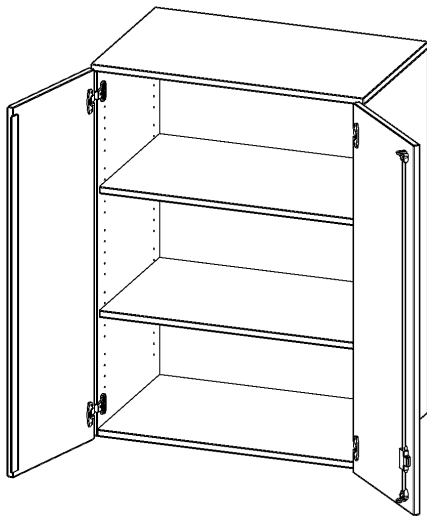

T8053AT

PRODUKTDATENBLATT
WWW.MOEBELWERK-NIESKY.DE

AUFSATZSCHRANK, 3 ORDNERHÖHEN - SERIE EVO180

2 TÜREN, ABSCHLIESSBAR, B/H/T: 80X108X50 CM

PRODUKTBESCHREIBUNG

Die evo180 Aufsatzschränke und -regale in verschiedenen Höhen und Breiten sind ein Kernstück unseres evo180 Schrankwandprogrammes. Sie bieten Ihnen die Möglichkeit, Ihre Raumhöhe immer optimal auszunutzen und im wahrsten Sinne des Wortes "noch einen drauf zu setzen". Die Aufsatzschränke werden als Ergänzung zu unseren Basis Schränken angeboten und bei Lieferung optional durch unser Team mit dem jeweiligen Unterschrank fest verschraubt. Die Rückwand ist als Sichrückwand ausgeführt, dementsprechend eignen sich alle evo180 Einzelschränke oder Schrankwände auch als Raumteiler.

Alle Aufsatzschränke werden aus melaminharzbeschichteter E1 Feinspanplatte gefertigt, die FSC zertifiziert und formaldehydfrei sind. Als Kanten verwenden wir besonders robuste 2 mm starke ABS Kanten, die unter hoher Temperatur fest verleimt werden. Bitte wählen Sie Ihr Wunschdekor aus unserer Dekorpalette aus. Die Einlegeböden sind im Raster von 32 mm verstellbar. Unsere hochwertigen Bodenträger verfügen über einen "Ausziehstop", so wird verhindert, dass Böden mit Inhalt darauf aus dem Regal oder Schrank rutschen können. Die Türen lassen sich dank 270° offnender Scharniere an den Korpus anlegen. Sie sind mit einem Schloss verschließbar. An den Türen befindet sich eine Staublippe.

EIGENSCHAFTEN

- Aufsatzschrank, 3 Ordnerhöhen
- abschließbar, 2 Einlegeböden
- Sichrückwand
- Höhe 108 cm für Standard Ordner
- wird mit Unterschrank verschraubt

Zubehör

Freistehend

08.10.2024
Seite 1/2

Artikelnummer	T8053AT	
Breite / Höhe / Tiefe	800 mm / 1080 mm / 500 mm	31.5" / 42.5" / 19.7"
Ordnerhöhen	3	
Einlegeböden	2	
Fächer	3	
Montageart	Freistehend	
Einsatzbereich	Grundschule, Weiterführende Schule, Büro und Objekt, Konferenzraum	
Material	Melaminplatte	
Bauart	Abschließbar, Aufsatzmodul	
Produktlinie	evo180	