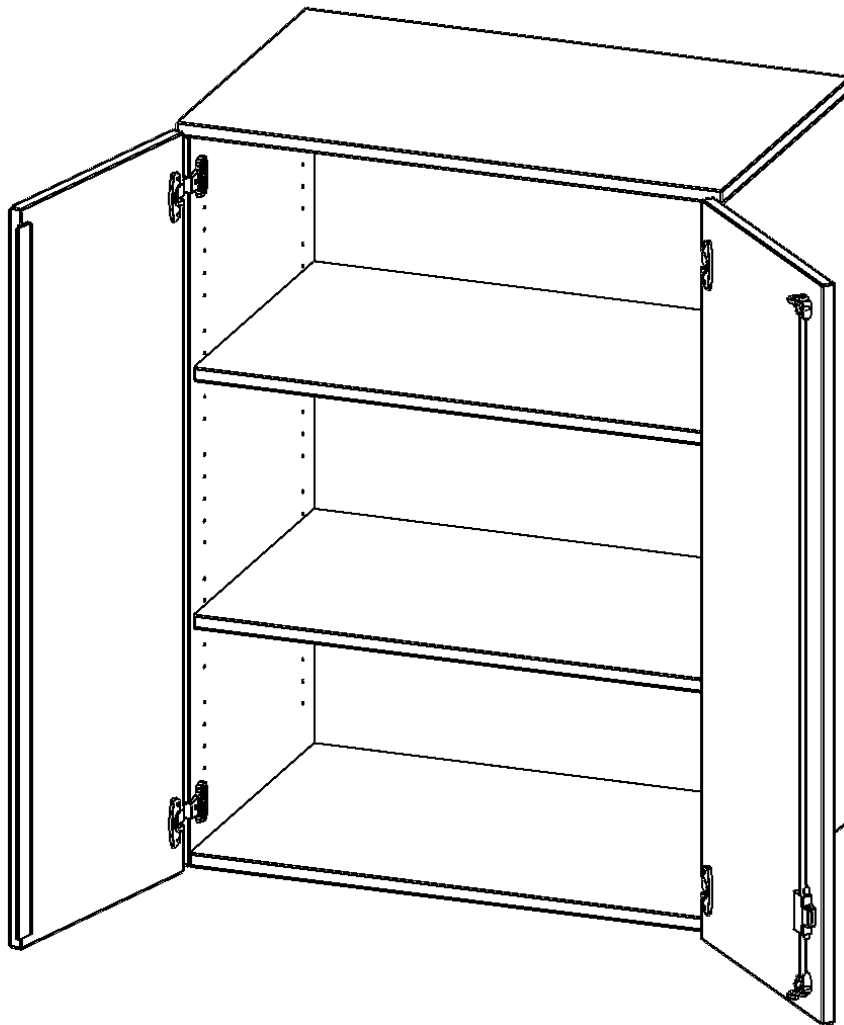

T8053AT

PRODUKTDATENBLATT
WWW.MOEBELWERK-NIESKY.DE

AUFSATZSCHRANK, 3 ORDNERHÖHEN - SERIE EVO180

2 TÜREN, ABSCHLIESSBAR, B/H/T: 80X108X50 CM

PRODUKTBESCHREIBUNG

Die evo180 Aufsatzschränke und -regale in verschiedenen Höhen und Breiten sind ein Kernstück unseres evo180 Schrankwandprogrammes. Sie bieten Ihnen die Möglichkeit, Ihre Raumhöhe immer optimal auszunutzen und im wahrsten Sinne des Wortes "noch einen drauf zu setzen". Die Aufsatzschränke werden als Ergänzung zu unseren Basis Schränken angeboten und bei Lieferung optional durch unser Team mit dem jeweiligen Unterschrank fest verschraubt. Die Rückwand ist als Sichrückwand ausgeführt, dementsprechend eignen sich alle evo180 Einzelschränke oder Schrankwände auch als Raumteiler.

Alle Aufsatzschränke werden aus melaminharzbeschichteter E1 Feinspanplatte gefertigt, die FSC zertifiziert und formaldehydfrei sind. Als Kanten verwenden wir besonders robuste 2 mm starke ABS Kanten, die unter hoher Temperatur fest verleimt werden. Bitte wählen Sie Ihr Wunschdekor aus unserer Dekorpalette aus. Die Einlegeböden sind im Raster von 32 mm verstellbar. Unsere hochwertigen Bodenträger verfügen über einen "Ausziehstop", so wird verhindert, dass Böden mit Inhalt darauf aus dem Regal oder Schrank rutschen können. Die Türen lassen sich dank 270° offnender Scharniere an den Korpus anlegen. Sie sind mit einem Schloss verschließbar. An den Türen befindet sich eine Staublippe.

EIGENSCHAFTEN

- Aufsatzschrank, 3 Ordnerhöhen
- abschließbar, 2 Einlegeböden
- Sichrückwand
- Höhe 108 cm für Standard Ordner
- wird mit Unterschrank verschraubt

Zubehör

Freistehend

08.10.2024
Seite 1/2

Artikelnummer	T8053AT	
Breite / Höhe / Tiefe	800 mm / 1080 mm / 500 mm	31.5" / 42.5" / 19.7"
Ordnerhöhen	3	
Einlegeböden	2	
Fächer	3	
Montageart	Freistehend	
Einsatzbereich	Grundschule, Weiterführende Schule, Büro und Objekt, Konferenzraum	
Material	Melaminplatte	
Bauart	Abschließbar, Aufsatzmodul	
Produktlinie	evo180	