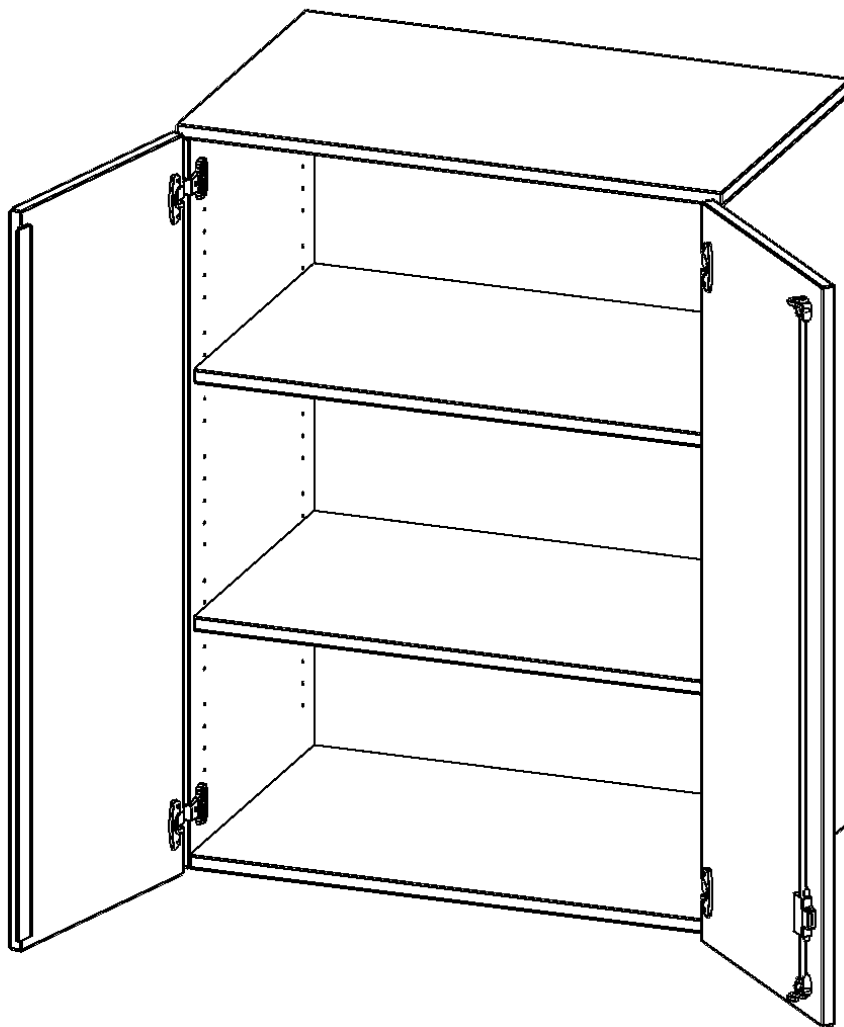

T8053AT

PRODUKTDATENBLATT
WWW.MOEBELWERK-NIESKY.DE

AUFSATZSCHRANK, 3 ORDNERHÖHEN - SERIE EVO180

2 TÜREN, ABSCHLIESSBAR, B/H/T: 80X108X50 CM

PRODUKTBESCHREIBUNG

Die evo180 Aufsatzschränke und -regale in verschiedenen Höhen und Breiten sind ein Kernstück unseres evo180 Schrankwandprogrammes. Sie bieten Ihnen die Möglichkeit, Ihre Raumhöhe immer optimal auszunutzen und im wahrsten Sinne des Wortes "noch einen drauf zu setzen". Die Aufsatzschränke werden als Ergänzung zu unseren Basis Schränken angeboten und bei Lieferung optional durch unser Team mit dem jeweiligen Unterschrank fest verschraubt. Die Rückwand ist als Sichrückwand ausgeführt, dementsprechend eignen sich alle evo180 Einzelschränke oder Schrankwände auch als Raumteiler.

Alle Aufsatzschränke werden aus melaminharzbeschichteter E1 Feinspanplatte gefertigt, die FSC zertifiziert und formaldehydfrei sind. Als Kanten verwenden wir besonders robuste 2 mm starke ABS Kanten, die unter hoher Temperatur fest verleimt werden. Bitte wählen Sie Ihr Wunschdekor aus unserer Dekorpalette aus. Die Einlegeböden sind im Raster von 32 mm verstellbar. Unsere hochwertigen Bodenträger verfügen über einen "Ausziehstop", so wird verhindert, dass Böden mit Inhalt darauf aus dem Regal oder Schrank rutschen können. Die Türen lassen sich dank 270° öffnender Scharniere an den Korpus anlegen. Sie sind mit einem Schloss verschließbar. An den Türen befindet sich eine Staublippe.

EIGENSCHAFTEN

- Aufsatzschrank, 3 Ordnerhöhen
- abschließbar, 2 Einlegeböden
- Sichrückwand
- Höhe 108 cm für Standard Ordner
- wird mit Unterschrank verschraubt

Zubehör

Freistehend

20.11.2024
Seite 1/2

Artikelnummer	T8053AT	
Breite / Höhe / Tiefe	800 mm / 1080 mm / 500 mm	31.5" / 42.5" / 19.7"
Ordnerhöhen	3	
Einlegeböden	2	
Fächer	3	
Montageart	Freistehend	
Einsatzbereich	Grundschule, Weiterführende Schule, Büro und Objekt, Konferenzraum	
Material	Melaminplatte	
Bauart	Abschließbar, Aufsatzmodul	
Produktlinie	evo180	