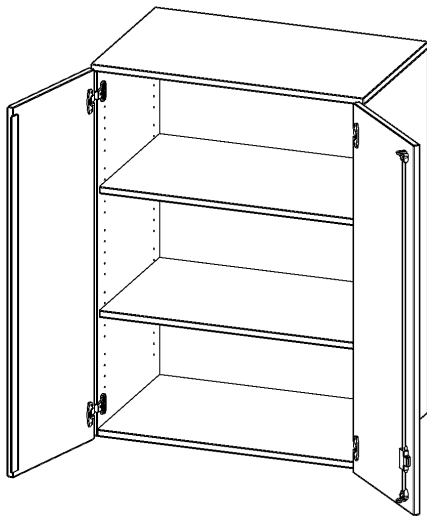

T8053AT

PRODUKTDATENBLATT
WWW.MOEBELWERK-NIESKY.DE

AUFSATZSCHRANK, 3 ORDNERHÖHEN - SERIE EVO180

2 TÜREN, ABSCHLIESSBAR, B/H/T: 80X108X50 CM

PRODUKTBESCHREIBUNG

Die evo180 Aufsatzschränke und -regale in verschiedenen Höhen und Breiten sind ein Kernstück unseres evo180 Schrankwandprogrammes. Sie bieten Ihnen die Möglichkeit, Ihre Raumhöhe immer optimal auszunutzen und im wahrsten Sinne des Wortes "noch einen drauf zu setzen". Die Aufsatzschränke werden als Ergänzung zu unseren Basis Schränken angeboten und bei Lieferung optional durch unser Team mit dem jeweiligen Unterschrank fest verschraubt. Die Rückwand ist als Sichrückwand ausgeführt, dementsprechend eignen sich alle evo180 Einzelschränke oder Schrankwände auch als Raumteiler.

Alle Aufsatzschränke werden aus melaminharzbeschichteter E1 Feinspanplatte gefertigt, die FSC zertifiziert und formaldehydfrei sind. Als Kanten verwenden wir besonders robuste 2 mm starke ABS Kanten, die unter hoher Temperatur fest verleimt werden. Bitte wählen Sie Ihr Wunschdekor aus unserer Dekorpalette aus. Die Einlegeböden sind im Raster von 32 mm verstellbar. Unsere hochwertigen Bodenträger verfügen über einen "Ausziehstop", so wird verhindert, dass Böden mit Inhalt darauf aus dem Regal oder Schrank rutschen können. Die Türen lassen sich dank 270° öffnender Scharniere an den Korpus anlegen. Sie sind mit einem Schloss verschließbar. An den Türen befindet sich eine Staublippe.

EIGENSCHAFTEN

- Aufsatzschrank, 3 Ordnerhöhen
- abschließbar, 2 Einlegeböden
- Sichrückwand
- Höhe 108 cm für Standard Ordner
- wird mit Unterschrank verschraubt

Zubehör

Freistehend

20.11.2024
Seite 1/2

Artikelnummer	T8053AT	
Breite / Höhe / Tiefe	800 mm / 1080 mm / 500 mm	31.5" / 42.5" / 19.7"
Ordnerhöhen	3	
Einlegeböden	2	
Fächer	3	
Montageart	Freistehend	
Einsatzbereich	Grundschule, Weiterführende Schule, Büro und Objekt, Konferenzraum	
Material	Melaminplatte	
Bauart	Abschließbar, Aufsatzmodul	
Produktlinie	evo180	