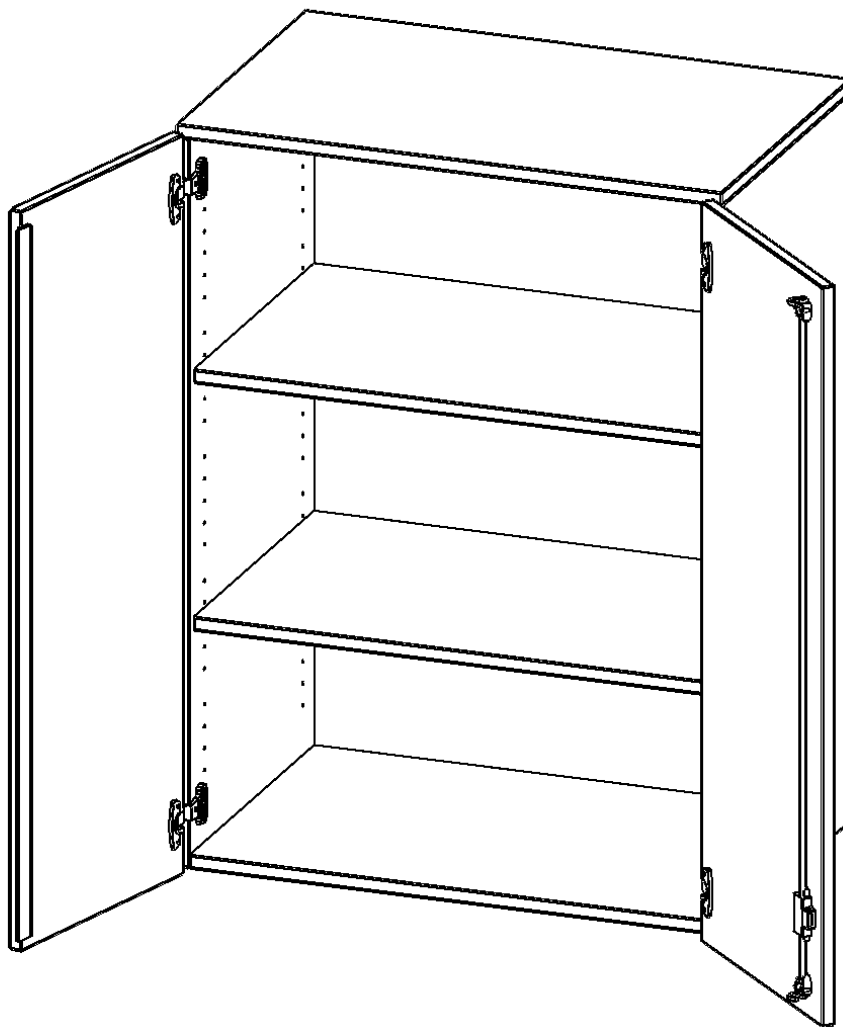

T8043AT

PRODUKTDATENBLATT
WWW.MOEBELWERK-NIESKY.DE

AUFSATZSCHRANK, 3 ORDNERHÖHEN - SERIE EVO180

2 TÜREN, ABSCHLIESSBAR, B/H/T: 80X108X40 CM

PRODUKTBESCHREIBUNG

Die evo180 Aufsatzschränke und -regale in verschiedenen Höhen und Breiten sind ein Kernstück unseres evo180 Schrankwandprogrammes. Sie bieten Ihnen die Möglichkeit, Ihre Raumhöhe immer optimal auszunutzen und im wahrsten Sinne des Wortes "noch einen drauf zu setzen". Die Aufsatzschränke werden als Ergänzung zu unseren Basis Schränken angeboten und bei Lieferung optional durch unser Team mit dem jeweiligen Unterschrank fest verschraubt. Die Rückwand ist als Sichrückwand ausgeführt, dementsprechend eignen sich alle evo180 Einzelschränke oder Schrankwände auch als Raumteiler.

Alle Aufsatzschränke werden aus melaminharzbeschichteter E1 Feinspanplatte gefertigt, die FSC zertifiziert und formaldehydfrei sind. Als Kanten verwenden wir besonders robuste 2 mm starke ABS Kanten, die unter hoher Temperatur fest verleimt werden. Bitte wählen Sie Ihr Wunschdekor aus unserer Dekorpalette aus. Die Einlegeböden sind im Raster von 32 mm verstellbar. Unsere hochwertigen Bodenträger verfügen über einen "Ausziehstop", so wird verhindert, dass Böden mit Inhalt darauf aus dem Regal oder Schrank rutschen können. Die Türen lassen sich dank 270° öffnender Scharniere an den Korpus anlegen. Sie sind mit einem Schloss verschließbar. An den Türen befindet sich eine Staublippe.

EIGENSCHAFTEN

- Aufsatzschrank, 3 Ordnerhöhen
- abschließbar, 2 Einlegeböden
- Sichrückwand
- Höhe 108 cm für Standard Ordner
- wird mit Unterschrank verschraubt

Zubehör

Freistehend

08.10.2024
Seite 1/2

Artikelnummer	T8043AT	
Breite / Höhe / Tiefe	800 mm / 1080 mm / 400 mm	31.5" / 42.5" / 15.7"
Ordnerhöhen	3	
Einlegeböden	2	
Fächer	3	
Montageart	Freistehend	
Einsatzbereich	Grundschule, Weiterführende Schule, Büro und Objekt, Konferenzraum	
Material	Melaminplatte	
Bauart	Abschließbar, Aufsatzmodul	
Produktlinie	evo180	