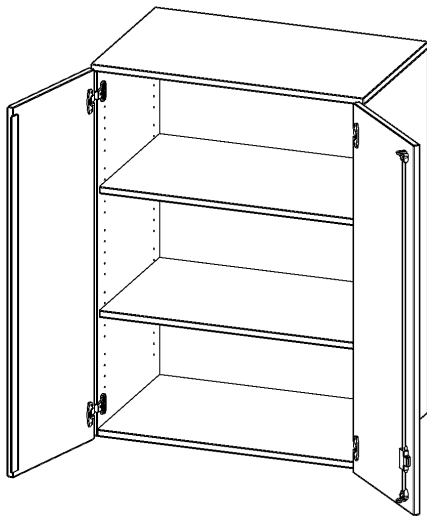

T8043AT

PRODUKTDATENBLATT
WWW.MOEBELWERK-NIESKY.DE

AUFSATZSCHRANK, 3 ORDNERHÖHEN - SERIE EVO180

2 TÜREN, ABSCHLIESSBAR, B/H/T: 80X108X40 CM

PRODUKTBESCHREIBUNG

Die evo180 Aufsatzschränke und -regale in verschiedenen Höhen und Breiten sind ein Kernstück unseres evo180 Schrankwandprogrammes. Sie bieten Ihnen die Möglichkeit, Ihre Raumhöhe immer optimal auszunutzen und im wahrsten Sinne des Wortes "noch einen drauf zu setzen". Die Aufsatzschränke werden als Ergänzung zu unseren Basis Schränken angeboten und bei Lieferung optional durch unser Team mit dem jeweiligen Unterschrank fest verschraubt. Die Rückwand ist als Sichrückwand ausgeführt, dementsprechend eignen sich alle evo180 Einzelschränke oder Schrankwände auch als Raumteiler.

Alle Aufsatzschränke werden aus melaminharzbeschichteter E1 Feinspanplatte gefertigt, die FSC zertifiziert und formaldehydfrei sind. Als Kanten verwenden wir besonders robuste 2 mm starke ABS Kanten, die unter hoher Temperatur fest verleimt werden. Bitte wählen Sie Ihr Wunschdekor aus unserer Dekorpalette aus. Die Einlegeböden sind im Raster von 32 mm verstellbar. Unsere hochwertigen Bodenträger verfügen über einen "Ausziehstop", so wird verhindert, dass Böden mit Inhalt darauf aus dem Regal oder Schrank rutschen können. Die Türen lassen sich dank 270° offnender Scharniere an den Korpus anlegen. Sie sind mit einem Schloss verschließbar. An den Türen befindet sich eine Staublippe.

EIGENSCHAFTEN

- Aufsatzschrank, 3 Ordnerhöhen
- abschließbar, 2 Einlegeböden
- Sichrückwand
- Höhe 108 cm für Standard Ordner
- wird mit Unterschrank verschraubt

Zubehör

Freistehend

20.11.2024
Seite 1/2

Artikelnummer	T8043AT	
Breite / Höhe / Tiefe	800 mm / 1080 mm / 400 mm	31.5" / 42.5" / 15.7"
Ordnerhöhen	3	
Einlegeböden	2	
Fächer	3	
Montageart	Freistehend	
Einsatzbereich	Grundschule, Weiterführende Schule, Büro und Objekt, Konferenzraum	
Material	Melaminplatte	
Bauart	Abschließbar, Aufsatzmodul	
Produktlinie	evo180	