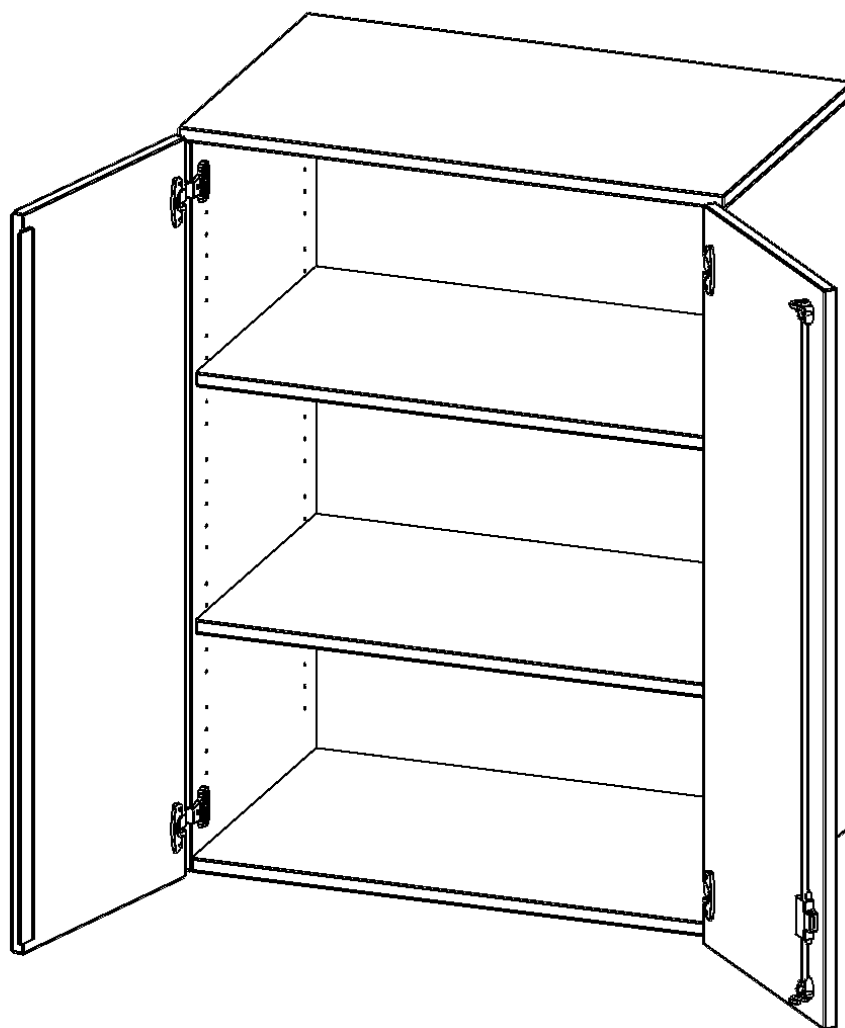

T8043AT

PRODUKTDATENBLATT
WWW.MOEBELWERK-NIESKY.DE

AUFSATZSCHRANK, 3 ORDNERHÖHEN - SERIE EVO180

2 TÜREN, ABSCHLIESSBAR, B/H/T: 80X108X40 CM

PRODUKTBESCHREIBUNG

Die evo180 Aufsatzschränke und -regale in verschiedenen Höhen und Breiten sind ein Kernstück unseres evo180 Schrankwandprogrammes. Sie bieten Ihnen die Möglichkeit, Ihre Raumhöhe immer optimal auszunutzen und im wahrsten Sinne des Wortes "noch einen drauf zu setzen". Die Aufsatzschränke werden als Ergänzung zu unseren Basis Schränken angeboten und bei Lieferung optional durch unser Team mit dem jeweiligen Unterschrank fest verschraubt. Die Rückwand ist als Sichrückwand ausgeführt, dementsprechend eignen sich alle evo180 Einzelschränke oder Schrankwände auch als Raumteiler.

Alle Aufsatzschränke werden aus melaminharzbeschichteter E1 Feinspanplatte gefertigt, die FSC zertifiziert und formaldehydfrei sind. Als Kanten verwenden wir besonders robuste 2 mm starke ABS Kanten, die unter hoher Temperatur fest verleimt werden. Bitte wählen Sie Ihr Wunschdekor aus unserer Dekorpalette aus. Die Einlegeböden sind im Raster von 32 mm verstellbar. Unsere hochwertigen Bodenträger verfügen über einen "Ausziehstop", so wird verhindert, dass Böden mit Inhalt darauf aus dem Regal oder Schrank rutschen können. Die Türen lassen sich dank 270° offnender Scharniere an den Korpus anlegen. Sie sind mit einem Schloss verschließbar. An den Türen befindet sich eine Staublippe.

EIGENSCHAFTEN

- Aufsatzschrank, 3 Ordnerhöhen
- abschließbar, 2 Einlegeböden
- Sichrückwand
- Höhe 108 cm für Standard Ordner
- wird mit Unterschrank verschraubt

Zubehör

Freistehend

20.11.2024
Seite 1/2

Artikelnummer	T8043AT	
Breite / Höhe / Tiefe	800 mm / 1080 mm / 400 mm	31.5" / 42.5" / 15.7"
Ordnerhöhen	3	
Einlegeböden	2	
Fächer	3	
Montageart	Freistehend	
Einsatzbereich	Grundschule, Weiterführende Schule, Büro und Objekt, Konferenzraum	
Material	Melaminplatte	
Bauart	Abschließbar, Aufsatzmodul	
Produktlinie	evo180	