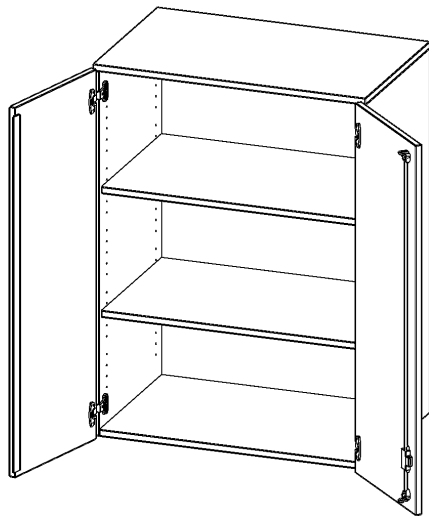

T8043AT

PRODUKTDATENBLATT
WWW.MOEBELWERK-NIESKY.DE

AUFSATZSCHRANK, 3 ORDNERHÖHEN - SERIE EVO180

2 TÜREN, ABSCHLIESSBAR, B/H/T: 80X108X40 CM

PRODUKTBESCHREIBUNG

Die evo180 Aufsatzschränke und -regale in verschiedenen Höhen und Breiten sind ein Kernstück unseres evo180 Schrankwandprogrammes. Sie bieten Ihnen die Möglichkeit, Ihre Raumhöhe immer optimal auszunutzen und im wahrsten Sinne des Wortes "noch einen drauf zu setzen". Die Aufsatzschränke werden als Ergänzung zu unseren Basis Schränken angeboten und bei Lieferung optional durch unser Team mit dem jeweiligen Unterschrank fest verschraubt. Die Rückwand ist als Sichrückwand ausgeführt, dementsprechend eignen sich alle evo180 Einzelschränke oder Schrankwände auch als Raumteiler.

Alle Aufsatzschränke werden aus melaminharzbeschichteter E1 Feinspanplatte gefertigt, die FSC zertifiziert und formaldehydfrei sind. Als Kanten verwenden wir besonders robuste 2 mm starke ABS Kanten, die unter hoher Temperatur fest verleimt werden. Bitte wählen Sie Ihr Wunschdekor aus unserer Dekorpalette aus. Die Einlegeböden sind im Raster von 32 mm verstellbar. Unsere hochwertigen Bodenträger verfügen über einen "Ausziehstop", so wird verhindert, dass Böden mit Inhalt darauf aus dem Regal oder Schrank rutschen können. Die Türen lassen sich dank 270° öffnender Scharniere an den Korpus anlegen. Sie sind mit einem Schloss verschließbar. An den Türen befindet sich eine Staublippe.

EIGENSCHAFTEN

- Aufsatzschrank, 3 Ordnerhöhen
- abschließbar, 2 Einlegeböden
- Sichrückwand
- Höhe 108 cm für Standard Ordner
- wird mit Unterschrank verschraubt

Zubehör

Freistehend

08.10.2024
Seite 1/2

Artikelnummer	T8043AT	
Breite / Höhe / Tiefe	800 mm / 1080 mm / 400 mm	31.5" / 42.5" / 15.7"
Ordnerhöhen	3	
Einlegeböden	2	
Fächer	3	
Montageart	Freistehend	
Einsatzbereich	Grundschule, Weiterführende Schule, Büro und Objekt, Konferenzraum	
Material	Melaminplatte	
Bauart	Abschließbar, Aufsatzmodul	
Produktlinie	evo180	