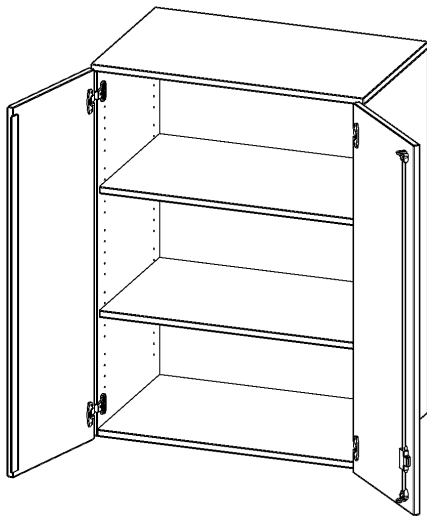

T8043AT

PRODUKTDATENBLATT
WWW.MOEBELWERK-NIESKY.DE

AUFSATZSCHRANK, 3 ORDNERHÖHEN - SERIE EVO180

2 TÜREN, ABSCHLIESSBAR, B/H/T: 80X108X40 CM

PRODUKTBESCHREIBUNG

Die evo180 Aufsatzschränke und -regale in verschiedenen Höhen und Breiten sind ein Kernstück unseres evo180 Schrankwandprogrammes. Sie bieten Ihnen die Möglichkeit, Ihre Raumhöhe immer optimal auszunutzen und im wahrsten Sinne des Wortes "noch einen drauf zu setzen". Die Aufsatzschränke werden als Ergänzung zu unseren Basis Schränken angeboten und bei Lieferung optional durch unser Team mit dem jeweiligen Unterschrank fest verschraubt. Die Rückwand ist als Sichrückwand ausgeführt, dementsprechend eignen sich alle evo180 Einzelschränke oder Schrankwände auch als Raumteiler.

Alle Aufsatzschränke werden aus melaminharzbeschichteter E1 Feinspanplatte gefertigt, die FSC zertifiziert und formaldehydfrei sind. Als Kanten verwenden wir besonders robuste 2 mm starke ABS Kanten, die unter hoher Temperatur fest verleimt werden. Bitte wählen Sie Ihr Wunschdekor aus unserer Dekorpalette aus. Die Einlegeböden sind im Raster von 32 mm verstellbar. Unsere hochwertigen Bodenträger verfügen über einen "Ausziehstop", so wird verhindert, dass Böden mit Inhalt darauf aus dem Regal oder Schrank rutschen können. Die Türen lassen sich dank 270° offnender Scharniere an den Korpus anlegen. Sie sind mit einem Schloss verschließbar. An den Türen befindet sich eine Staublippe.

EIGENSCHAFTEN

- Aufsatzschrank, 3 Ordnerhöhen
- abschließbar, 2 Einlegeböden
- Sichrückwand
- Höhe 108 cm für Standard Ordner
- wird mit Unterschrank verschraubt

Zubehör

Freistehend

Artikelnummer	T8043AT	
Breite / Höhe / Tiefe	800 mm / 1080 mm / 400 mm	31.5" / 42.5" / 15.7"
Ordnerhöhen	3	
Einlegeböden	2	
Fächer	3	
Montageart	Freistehend	
Einsatzbereich	Grundschule, Weiterführende Schule, Büro und Objekt, Konferenzraum	
Material	Melaminplatte	
Bauart	Abschließbar, Aufsatzmodul	
Produktlinie	evo180	