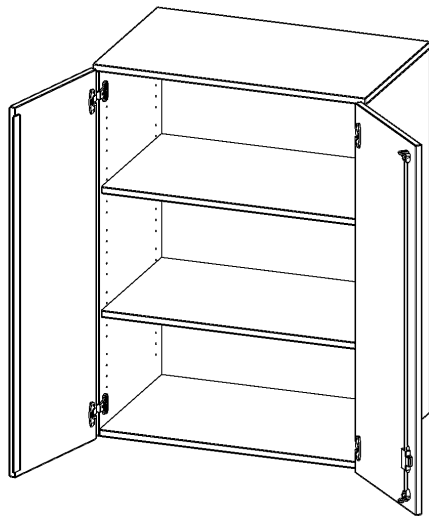

## AUFSATZSCHRANK, 3 ORDNERHÖHEN - SERIE EVO180

2 TÜREN, ABSCHLIESSBAR, B/H/T: 80X108X40 CM

### PRODUKTBESCHREIBUNG

Die evo180 Aufsatzschränke und -regale in verschiedenen Höhen und Breiten sind ein Kernstück unseres evo180 Schrankwandprogrammes. Sie bieten Ihnen die Möglichkeit, Ihre Raumhöhe immer optimal auszunutzen und im wahrsten Sinne des Wortes "noch einen drauf zu setzen". Die Aufsatzschränke werden als Ergänzung zu unseren Basis Schränken angeboten und bei Lieferung optional durch unser Team mit dem jeweiligen Unterschrank fest verschraubt. Die Rückwand ist als Sichrückwand ausgeführt, dementsprechend eignen sich alle evo180 Einzelschränke oder Schrankwände auch als Raumteiler.

Alle Aufsatzschränke werden aus melaminharzbeschichteter E1 Feinspanplatte gefertigt, die FSC zertifiziert und formaldehydfrei sind. Als Kanten verwenden wir besonders robuste 2 mm starke ABS Kanten, die unter hoher Temperatur fest verleimt werden. Bitte wählen Sie Ihr Wunschdekor aus unserer Dekorpalette aus. Die Einlegeböden sind im Raster von 32 mm verstellbar. Unsere hochwertigen Bodenträger verfügen über einen "Ausziehstop", so wird verhindert, dass Böden mit Inhalt darauf aus dem Regal oder Schrank rutschen können. Die Türen lassen sich dank 270° offnender Scharniere an den Korpus anlegen. Sie sind mit einem Schloss verschließbar. An den Türen befindet sich eine Staublippe.

### EIGENSCHAFTEN

- Aufsatzschrank, 3 Ordnerhöhen
- abschließbar, 2 Einlegeböden
- Sichrückwand
- Höhe 108 cm für Standard Ordner
- wird mit Unterschrank verschraubt