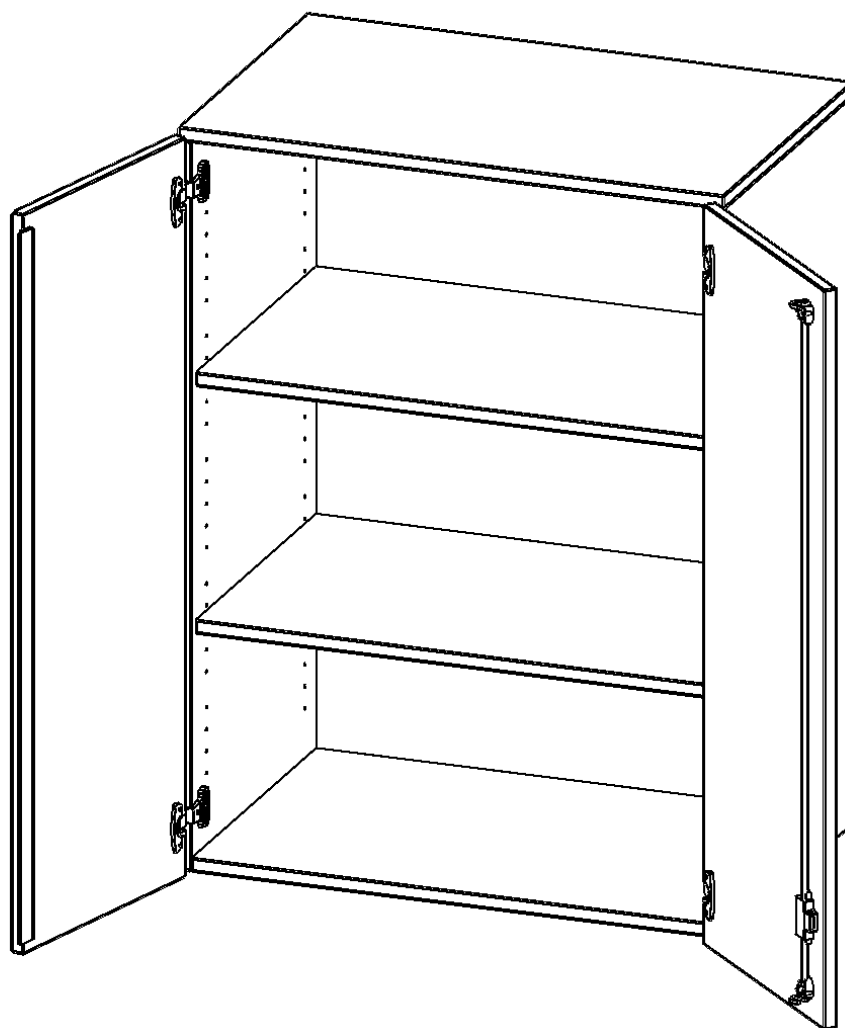

### PRODUKTBESCHREIBUNG

Die evo180 Aufsatzschränke und -regale in verschiedenen Höhen und Breiten sind ein Kernstück unseres evo180 Schrankwandprogrammes. Sie bieten Ihnen die Möglichkeit, Ihre Raumhöhe immer optimal auszunutzen und im wahrsten Sinne des Wortes "noch einen drauf zu setzen". Die Aufsatzschränke werden als Ergänzung zu unseren Basis Schränken angeboten und bei Lieferung optional durch unser Team mit dem jeweiligen Unterschrank fest verschraubt. Die Rückwand ist als Sichrückwand ausgeführt, dementsprechend eignen sich alle evo180 Einzelschränke oder Schrankwände auch als Raumteiler.

### EIGENSCHAFTEN

- Aufsatzschrank, 3 Ordnerhöhen
- abschließbar, 2 Einlegeböden
- Sichrückwand
- Höhe 108 cm für Standard Ordner
- wird mit Unterschrank verschraubt

### Zubehör

Freistehend

20.11.2024  
Seite 1/2

Artikelnummer	T8043AT	
Breite / Höhe / Tiefe	800 mm / 1080 mm / 400 mm	31.5" / 42.5" / 15.7"
Ordnerhöhen	3	
Einlegeböden	2	
Fächer	3	
Montageart	Freistehend	
Einsatzbereich	Grundschule, Weiterführende Schule, Büro und Objekt, Konferenzraum	
Material	Melaminplatte	
Bauart	Abschließbar, Aufsatzmodul	
Produktlinie	evo180	