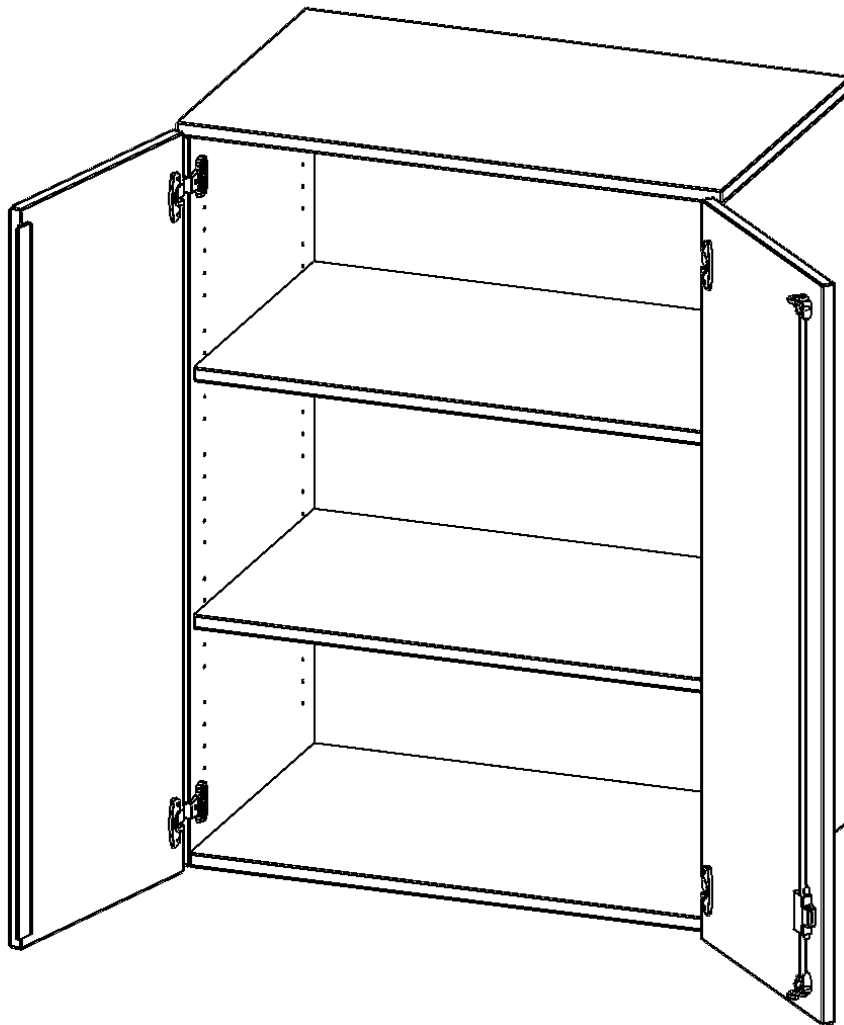

T8043AT

PRODUKTDATENBLATT
WWW.MOEBELWERK-NIESKY.DE

AUFSATZSCHRANK, 3 ORDNERHÖHEN - SERIE EVO180

2 TÜREN, ABSCHLIESSBAR, B/H/T: 80X108X40 CM

PRODUKTBESCHREIBUNG

Die evo180 Aufsatzschränke und -regale in verschiedenen Höhen und Breiten sind ein Kernstück unseres evo180 Schrankwandprogrammes. Sie bieten Ihnen die Möglichkeit, Ihre Raumhöhe immer optimal auszunutzen und im wahrsten Sinne des Wortes "noch einen drauf zu setzen". Die Aufsatzschränke werden als Ergänzung zu unseren Basis Schränken angeboten und bei Lieferung optional durch unser Team mit dem jeweiligen Unterschrank fest verschraubt. Die Rückwand ist als Sichrückwand ausgeführt, dementsprechend eignen sich alle evo180 Einzelschränke oder Schrankwände auch als Raumteiler.

Alle Aufsatzschränke werden aus melaminharzbeschichteter E1 Feinspanplatte gefertigt, die FSC zertifiziert und formaldehydfrei sind. Als Kanten verwenden wir besonders robuste 2 mm starke ABS Kanten, die unter hoher Temperatur fest verleimt werden. Bitte wählen Sie Ihr Wunschdekor aus unserer Dekorpalette aus. Die Einlegeböden sind im Raster von 32 mm verstellbar. Unsere hochwertigen Bodenträger verfügen über einen "Ausziehstop", so wird verhindert, dass Böden mit Inhalt darauf aus dem Regal oder Schrank rutschen können. Die Türen lassen sich dank 270° offnender Scharniere an den Korpus anlegen. Sie sind mit einem Schloss verschließbar. An den Türen befindet sich eine Staublippe.

EIGENSCHAFTEN

- Aufsatzschrank, 3 Ordnerhöhen
- abschließbar, 2 Einlegeböden
- Sichrückwand
- Höhe 108 cm für Standard Ordner
- wird mit Unterschrank verschraubt

Zubehör

Freistehend

Artikelnummer	T8043AT	
Breite / Höhe / Tiefe	800 mm / 1080 mm / 400 mm	31.5" / 42.5" / 15.7"
Ordnerhöhen	3	
Einlegeböden	2	
Fächer	3	
Montageart	Freistehend	
Einsatzbereich	Grundschule, Weiterführende Schule, Büro und Objekt, Konferenzraum	
Material	Melaminplatte	
Bauart	Abschließbar, Aufsatzmodul	
Produktlinie	evo180	