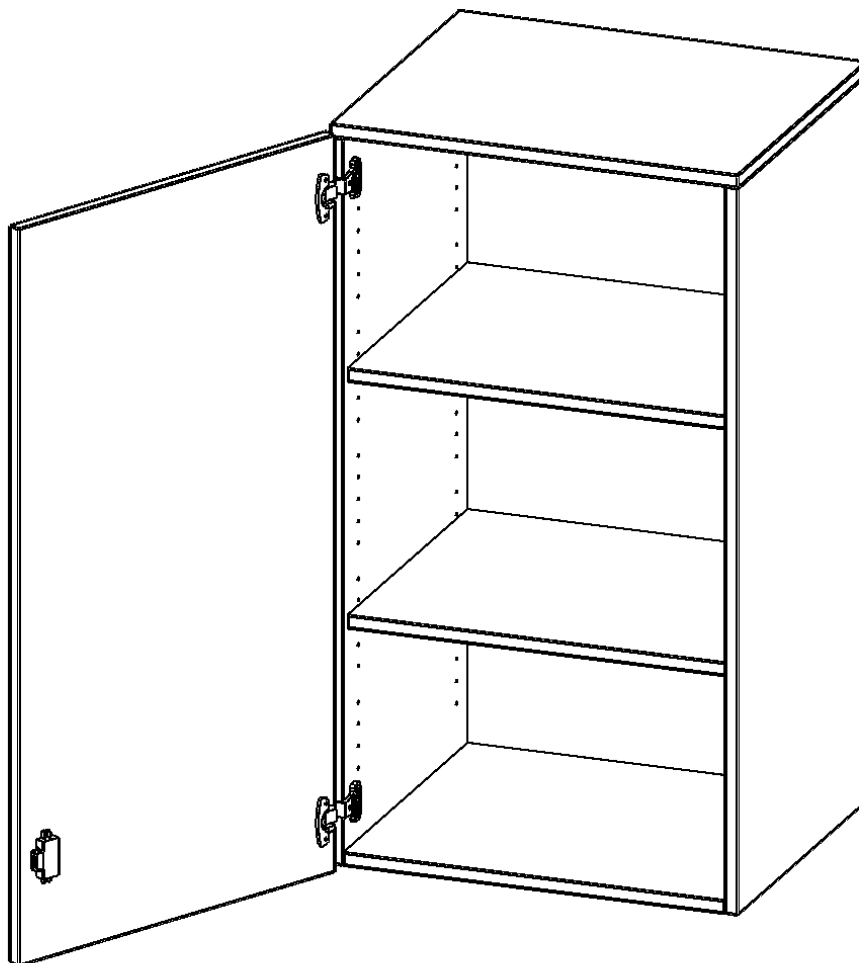

T6063ATLI

PRODUKTDATENBLATT
WWW.MOEBELWERK-NIESKY.DE

AUFSATZSCHRANK, 3 ORDNERHÖHEN - SERIE EVO180

1 TÜR, ABSCHLIESSBAR, TÜR ÖFFNET NACH LINKS, B/H/T: 60X108X60 CM

PRODUKTBE SCHREIBUNG

Die evo180 Aufsatzschränke und -regale in verschiedenen Höhen und Breiten sind ein Kernstück unseres evo180 Schrankwandprogrammes. Sie bieten Ihnen die Möglichkeit, Ihre Raumhöhe immer optimal auszunutzen und im wahrsten Sinne des Wortes "noch einen drauf zu setzen". Die Aufsatzschränke werden als Ergänzung zu unseren Basis Schränken angeboten und bei Lieferung optional durch unser Team mit dem jeweiligen Unterschrank fest verschraubt. Die Rückwand ist als Sichtrückwand ausgeführt, dementsprechend eignen sich alle evo180 Einzelschränke oder Schrankwände auch als Raumteiler.

EIGENSCHAFTEN

- Aufsatzschrank, 3 Ordnerhöhen
- abschließbar, 2 verstellbare Einlegeböden
- Sichtrückwand
- Höhe 108 cm für Standard Ordner
- wird mit Unterschrank verschraubt
- Tür öffnet nach links

Zubehör

Freistehend

Artikelnummer	T6063ATLI	
Breite / Höhe / Tiefe	600 mm / 1080 mm / 600 mm	23.6" / 42.5" / 23.6"
Ordnerhöhen	3	
Einlegeböden	2	
Fächer	3	
Montageart	Freistehend	
Einsatzbereich	Grundschule, Weiterführende Schule, Büro und Objekt, Konferenzraum	
Material	Melaminplatte	
Bauart	Abschließbar, Aufsatzmodul	
Produktlinie	evo180	