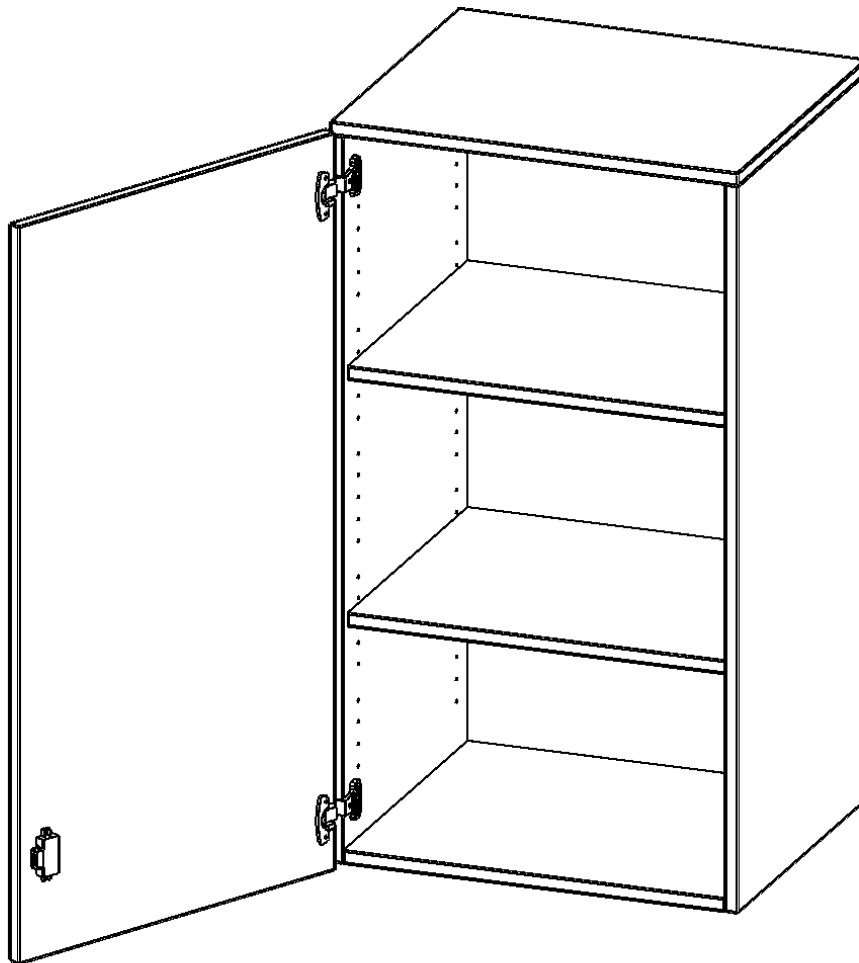

T6063ATLI

PRODUKTDATENBLATT
WWW.MOEBELWERK-NIESKY.DE

AUFSATZSCHRANK, 3 ORDNERHÖHEN - SERIE EVO180

1 TÜR, ABSCHLIESSBAR, TÜR ÖFFNET NACH LINKS, B/H/T: 60X108X60 CM

PRODUKTBESCHREIBUNG

Die evo180 Aufsatzschränke und -regale in verschiedenen Höhen und Breiten sind ein Kernstück unseres evo180 Schrankwandprogrammes. Sie bieten Ihnen die Möglichkeit, Ihre Raumhöhe immer optimal auszunutzen und im wahrsten Sinne des Wortes "noch einen drauf zu setzen". Die Aufsatzschränke werden als Ergänzung zu unseren Basis Schränken angeboten und bei Lieferung optional durch unser Team mit dem jeweiligen Unterschrank fest verschraubt. Die Rückwand ist als Sichtrückwand ausgeführt, dementsprechend eignen sich alle evo180 Einzelschränke oder Schrankwände auch als Raumteiler.

Alle Aufsatzschränke werden aus melaminharzbeschichteter E1 Feinspanplatte gefertigt, die FSC zertifiziert und formaldehydfrei sind. Als Kanten verwenden wir besonders robuste 2 mm starke ABS Kanten, die unter hoher Temperatur fest verleimt werden. Bitte wählen Sie Ihr Wunschdekor aus unserer Dekorpalette aus. Die Einlegeböden sind im Raster von 32 mm verstellbar. Unsere hochwertigen Bodenträger verfügen über einen "Ausziehstop", so wird verhindert, dass Böden mit Inhalt darauf aus dem Regal oder Schrank rutschen können. Die Türen lassen sich dank 270° offener Scharniere an den Korpus anlegen. Sie sind mit einem Schloss verschließbar. An den Türen befindet sich eine Staublippe.

EIGENSCHAFTEN

- Aufsatzschrank, 3 Ordnerhöhen
- abschließbar, 2 verstellbare Einlegeböden
- Sichtrückwand
- Höhe 108 cm für Standard Ordner
- wird mit Unterschrank verschraubt
- Tür öffnet nach links

Zubehör

Freistehend

Artikelnummer	T6063ATLI	
Breite / Höhe / Tiefe	600 mm / 1080 mm / 600 mm	23.6" / 42.5" / 23.6"
Ordnerhöhen	3	
Einlegeböden	2	
Fächer	3	
Montageart	Freistehend	
Einsatzbereich	Grundschule, Weiterführende Schule, Büro und Objekt, Konferenzraum	
Material	Melaminplatte	
Bauart	Abschließbar, Aufsatzmodul	
Produktlinie	evo180	