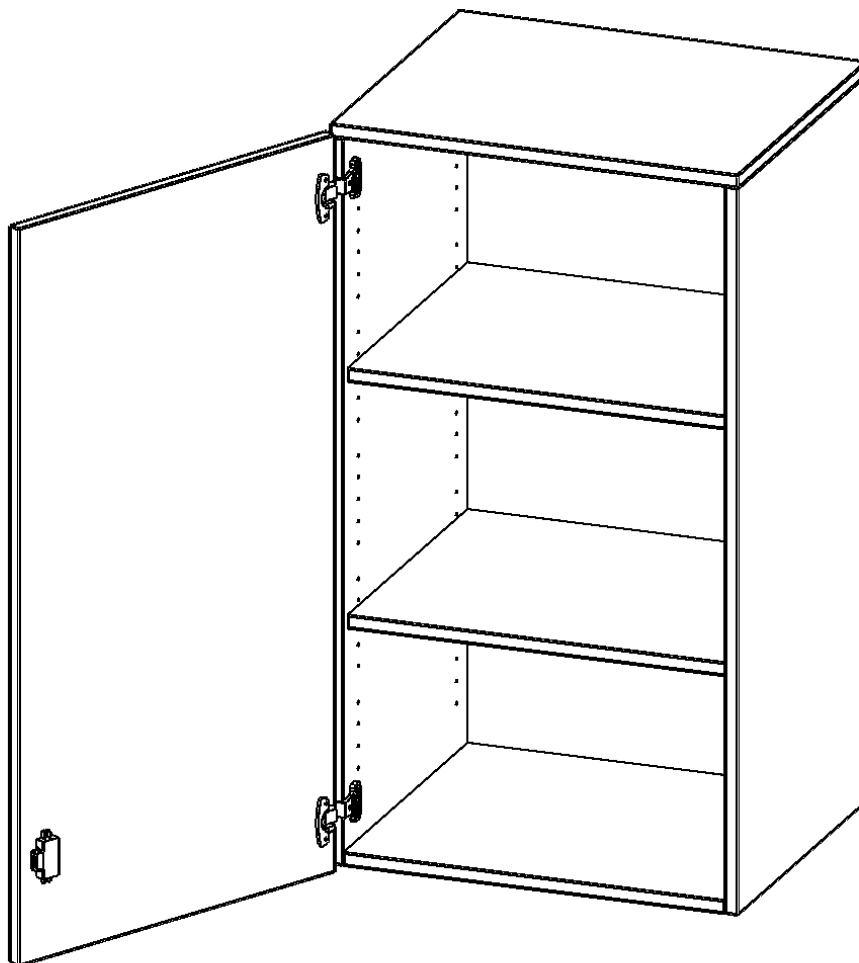

T6063ATLI

PRODUKTDATENBLATT
WWW.MOEBELWERK-NIESKY.DE

AUFSATZSCHRANK, 3 ORDNERHÖHEN - SERIE EVO180

1 TÜR, ABSCHLIESSBAR, TÜR ÖFFNET NACH LINKS, B/H/T: 60X108X60 CM

PRODUKTBESCHREIBUNG

Die evo180 Aufsatzschränke und -regale in verschiedenen Höhen und Breiten sind ein Kernstück unseres evo180 Schrankwandprogrammes. Sie bieten Ihnen die Möglichkeit, Ihre Raumhöhe immer optimal auszunutzen und im wahrsten Sinne des Wortes "noch einen drauf zu setzen". Die Aufsatzschränke werden als Ergänzung zu unseren Basis Schränken angeboten und bei Lieferung optional durch unser Team mit dem jeweiligen Unterschrank fest verschraubt. Die Rückwand ist als Sichrückwand ausgeführt, dementsprechend eignen sich alle evo180 Einzelschränke oder Schrankwände auch als Raumteiler.

Alle Aufsatzschränke werden aus melaminharzbeschichteter E1 Feinspanplatte gefertigt, die FSC zertifiziert und formaldehydfrei sind. Als Kanten verwenden wir besonders robuste 2 mm starke ABS Kanten, die unter hoher Temperatur fest verleimt werden. Bitte wählen Sie Ihr Wunschdekor aus unserer Dekorpalette aus. Die Einlegeböden sind im Raster von 32 mm verstellbar. Unsere hochwertigen Bodenträger verfügen über einen "Ausziehstop", so wird verhindert, dass Böden mit Inhalt darauf aus dem Regal oder Schrank rutschen können. Die Türen lassen sich dank 270° öffnender Scharniere an den Korpus anlegen. Sie sind mit einem Schloss verschließbar. An den Türen befindet sich eine Staublippe.

EIGENSCHAFTEN

- Aufsatzschrank, 3 Ordnerhöhen
- abschließbar, 2 verstellbare Einlegeböden
- Sichrückwand
- Höhe 108 cm für Standard Ordner
- wird mit Unterschrank verschraubt
- Tür öffnet nach links

Zubehör

Freistehend

Artikelnummer	T6063ATLI	
Breite / Höhe / Tiefe	600 mm / 1080 mm / 600 mm	23.6" / 42.5" / 23.6"
Ordnerhöhen	3	
Einlegeböden	2	
Fächer	3	
Montageart	Freistehend	
Einsatzbereich	Grundschule, Weiterführende Schule, Büro und Objekt, Konferenzraum	
Material	Melaminplatte	
Bauart	Abschließbar, Aufsatzmodul	
Produktlinie	evo180	