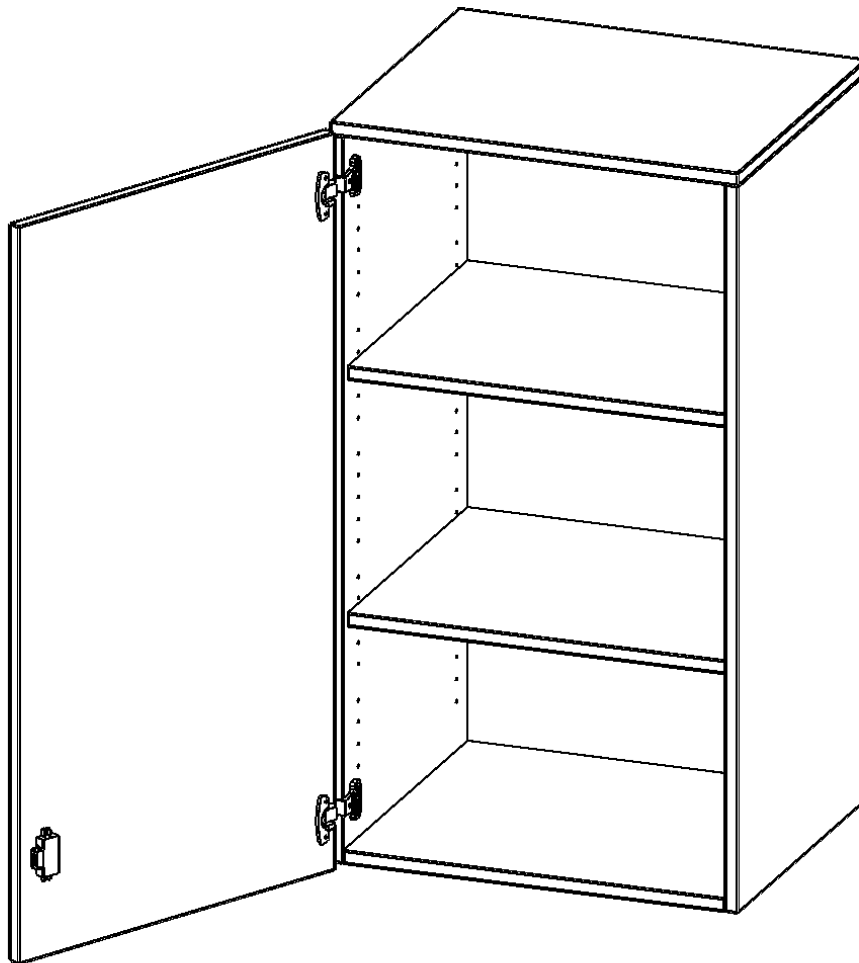

T6053ATLI

PRODUKTDATENBLATT
WWW.MOEBELWERK-NIESKY.DE

AUFSATZSCHRANK, 3 ORDNERHÖHEN - SERIE EVO180

1 TÜR, ABSCHLIESSBAR, TÜR ÖFFNET NACH LINKS, B/H/T: 60X108X50 CM

PRODUKTBESCHREIBUNG

Die evo180 Aufsatzschränke und -regale in verschiedenen Höhen und Breiten sind ein Kernstück unseres evo180 Schrankwandprogrammes. Sie bieten Ihnen die Möglichkeit, Ihre Raumhöhe immer optimal auszunutzen und im wahrsten Sinne des Wortes "noch einen drauf zu setzen". Die Aufsatzschränke werden als Ergänzung zu unseren Basis Schränken angeboten und bei Lieferung optional durch unser Team mit dem jeweiligen Unterschrank fest verschraubt. Die Rückwand ist als Sichtrückwand ausgeführt, dementsprechend eignen sich alle evo180 Einzelschränke oder Schrankwände auch als Raumteiler.

Alle Aufsatzschränke werden aus melaminharzbeschichteter E1 Feinspanplatte gefertigt, die FSC zertifiziert und formaldehydfrei sind. Als Kanten verwenden wir besonders robuste 2 mm starke ABS Kanten, die unter hoher Temperatur fest verleimt werden. Bitte wählen Sie Ihr Wunschdekor aus unserer Dekorpalette aus. Die Einlegeböden sind im Raster von 32 mm verstellbar. Unsere hochwertigen Bodenträger verfügen über einen "Ausziehstop", so wird verhindert, dass Böden mit Inhalt darauf aus dem Regal oder Schrank rutschen können. Die Türen lassen sich dank 270° öffnender Scharniere an den Korpus anlegen. Sie sind mit einem Schloss verschließbar. An den Türen befindet sich eine Staublippe.

EIGENSCHAFTEN

- Aufsatzschrank, 3 Ordnerhöhen
- abschließbar, 2 verstellbare Einlegeböden
- Sichtrückwand
- Höhe 108 cm für Standard Ordner
- wird mit Unterschrank verschraubt
- Tür öffnet nach links

Zubehör

Freistehend

Artikelnummer	T6053ATLI	
Breite / Höhe / Tiefe	600 mm / 1080 mm / 500 mm	23.6" / 42.5" / 19.7"
Ordnerhöhen	3	
Einlegeböden	2	
Fächer	3	
Montageart	Freistehend	
Einsatzbereich	Grundschule, Weiterführende Schule, Büro und Objekt, Konferenzraum	
Material	Melaminplatte	
Bauart	Abschließbar, Aufsatzmodul	
Produktlinie	evo180	