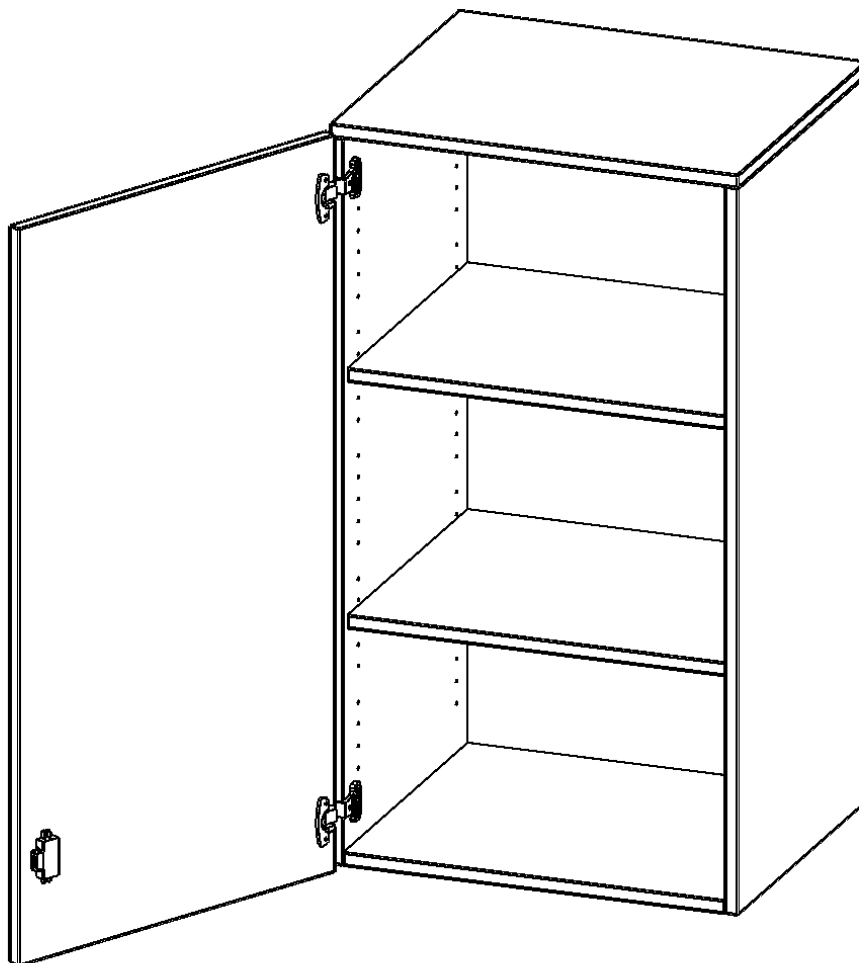

T6053ATLI

PRODUKTDATENBLATT
WWW.MOEBELWERK-NIESKY.DE

AUFSATZSCHRANK, 3 ORDNERHÖHEN - SERIE EVO180

1 TÜR, ABSCHLIESSBAR, TÜR ÖFFNET NACH LINKS, B/H/T: 60X108X50 CM

PRODUKTBECHREIBUNG

Die evo180 Aufsatzschränke und -regale in verschiedenen Höhen und Breiten sind ein Kernstück unseres evo180 Schrankwandprogrammes. Sie bieten Ihnen die Möglichkeit, Ihre Raumhöhe immer optimal auszunutzen und im wahrsten Sinne des Wortes "noch einen drauf zu setzen". Die Aufsatzschränke werden als Ergänzung zu unseren Basis Schränken angeboten und bei Lieferung optional durch unser Team mit dem jeweiligen Unterschrank fest verschraubt. Die Rückwand ist als Sichtrückwand ausgeführt, dementsprechend eignen sich alle evo180 Einzelschränke oder Schrankwände auch als Raumteiler.

Alle Aufsatzschränke werden aus melaminharzbeschichteter E1 Feinspanplatte gefertigt, die FSC zertifiziert und formaldehydfrei sind. Als Kanten verwenden wir besonders robuste 2 mm starke ABS Kanten, die unter hoher Temperatur fest verleimt werden. Bitte wählen Sie Ihr Wunschdekor aus unserer Dekorpalette aus. Die Einlegeböden sind im Raster von 32 mm verstellbar. Unsere hochwertigen Bodenträger verfügen über einen "Ausziehstop", so wird verhindert, dass Böden mit Inhalt darauf aus dem Regal oder Schrank rutschen können. Die Türen lassen sich dank 270° öffnender Scharniere an den Korpus anlegen. Sie sind mit einem Schloss verschließbar. An den Türen befindet sich eine Staublippe.

EIGENSCHAFTEN

- Aufsatzschrank, 3 Ordnerhöhen
- abschließbar, 2 verstellbare Einlegeböden
- Sichtrückwand
- Höhe 108 cm für Standard Ordner
- wird mit Unterschrank verschraubt
- Tür öffnet nach links

Zubehör

Freistehend

Artikelnummer	T6053ATLI	
Breite / Höhe / Tiefe	600 mm / 1080 mm / 500 mm	23.6" / 42.5" / 19.7"
Ordnerhöhen	3	
Einlegeböden	2	
Fächer	3	
Montageart	Freistehend	
Einsatzbereich	Grundschule, Weiterführende Schule, Büro und Objekt, Konferenzraum	
Material	Melaminplatte	
Bauart	Abschließbar, Aufsatzmodul	
Produktlinie	evo180	