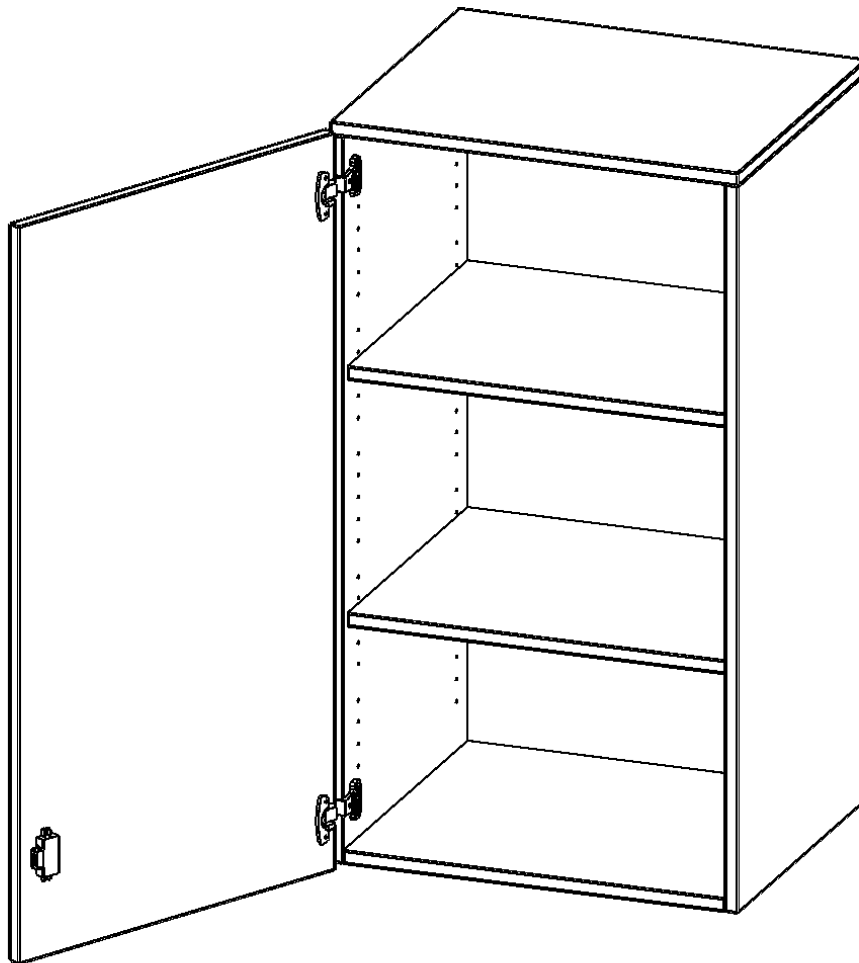

### PRODUKTBE SCHREIBUNG

Die evo180 Aufsatzschränke und -regale in verschiedenen Höhen und Breiten sind ein Kernstück unseres evo180 Schrankwandprogrammes. Sie bieten Ihnen die Möglichkeit, Ihre Raumhöhe immer optimal auszunutzen und im wahrsten Sinne des Wortes "noch einen drauf zu setzen". Die Aufsatzschränke werden als Ergänzung zu unseren Basis Schränken angeboten und bei Lieferung optional durch unser Team mit dem jeweiligen Unterschrank fest verschraubt. Die Rückwand ist als Sichtrückwand ausgeführt, dementsprechend eignen sich alle evo180 Einzelschränke oder Schrankwände auch als Raumteiler.

Alle Aufsatzschränke werden aus melaminharzbeschichteter E1 Feinspanplatte gefertigt, die FSC zertifiziert und formaldehydfrei sind. Als Kanten verwenden wir besonders robuste 2 mm starke ABS Kanten, die unter hoher Temperatur fest verleimt werden. Bitte wählen Sie Ihr Wunschdekor aus unserer Dekorpalette aus. Die Einlegeböden sind im Raster von 32 mm verstellbar. Unsere hochwertigen Bodenträger verfügen über einen "Ausziehstop", so wird verhindert, dass Böden mit Inhalt darauf aus dem Regal oder Schrank rutschen können. Die Türen lassen sich dank 270° offener Scharniere an den Korpus anlegen. Sie sind mit einem Schloss verschließbar. An den Türen befindet sich eine Staublippe.

### EIGENSCHAFTEN

- Aufsatzschrank, 3 Ordnerhöhen
- abschließbar, 2 verstellbare Einlegeböden
- Sichtrückwand
- Höhe 108 cm für Standard Ordner
- wird mit Unterschrank verschraubt
- Tür öffnet nach links

### Zubehör

Freistehend

Artikelnummer	T6053ATLI	
Breite / Höhe / Tiefe	600 mm / 1080 mm / 500 mm	23.6" / 42.5" / 19.7"
Ordnerhöhen	3	
Einlegeböden	2	
Fächer	3	
Montageart	Freistehend	
Einsatzbereich	Grundschule, Weiterführende Schule, Büro und Objekt, Konferenzraum	
Material	Melaminplatte	
Bauart	Abschließbar, Aufsatzmodul	
Produktlinie	evo180	