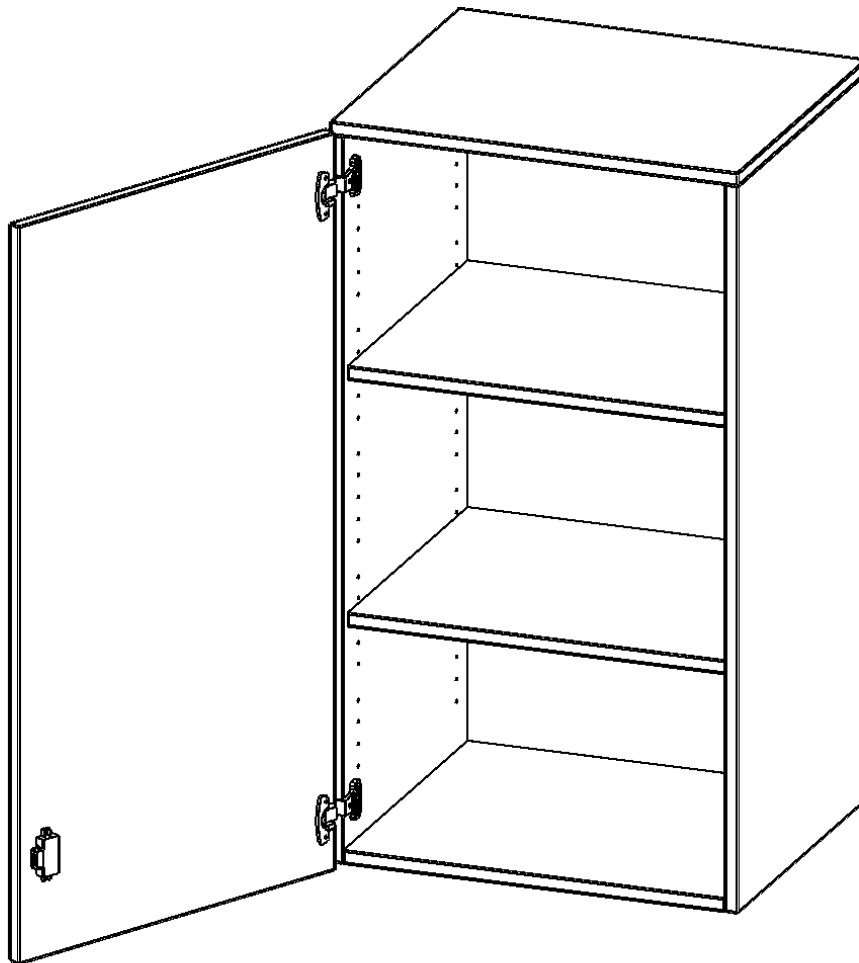

T6053ATLI

PRODUKTDATENBLATT
WWW.MOEBELWERK-NIESKY.DE

AUFSATZSCHRANK, 3 ORDNERHÖHEN - SERIE EVO180

1 TÜR, ABSCHLIESSBAR, TÜR ÖFFNET NACH LINKS, B/H/T: 60X108X50 CM

PRODUKTBESCHREIBUNG

Die evo180 Aufsatzschränke und -regale in verschiedenen Höhen und Breiten sind ein Kernstück unseres evo180 Schrankwandprogrammes. Sie bieten Ihnen die Möglichkeit, Ihre Raumhöhe immer optimal auszunutzen und im wahrsten Sinne des Wortes "noch einen drauf zu setzen". Die Aufsatzschränke werden als Ergänzung zu unseren Basis Schränken angeboten und bei Lieferung optional durch unser Team mit dem jeweiligen Unterschrank fest verschraubt. Die Rückwand ist als Sichtrückwand ausgeführt, dementsprechend eignen sich alle evo180 Einzelschränke oder Schrankwände auch als Raumteiler.

Alle Aufsatzschränke werden aus melaminharzbeschichteter E1 Feinspanplatte gefertigt, die FSC zertifiziert und formaldehydfrei sind. Als Kanten verwenden wir besonders robuste 2 mm starke ABS Kanten, die unter hoher Temperatur fest verleimt werden. Bitte wählen Sie Ihr Wunschdekor aus unserer Dekorpalette aus. Die Einlegeböden sind im Raster von 32 mm verstellbar. Unsere hochwertigen Bodenträger verfügen über einen "Ausziehstop", so wird verhindert, dass Böden mit Inhalt darauf aus dem Regal oder Schrank rutschen können. Die Türen lassen sich dank 270° offener Scharniere an den Korpus anlegen. Sie sind mit einem Schloss verschließbar. An den Türen befindet sich eine Staublippe.

EIGENSCHAFTEN

- Aufsatzschrank, 3 Ordnerhöhen
- abschließbar, 2 verstellbare Einlegeböden
- Sichtrückwand
- Höhe 108 cm für Standard Ordner
- wird mit Unterschrank verschraubt
- Tür öffnet nach links

Zubehör

Freistehend

Artikelnummer	T6053ATLI	
Breite / Höhe / Tiefe	600 mm / 1080 mm / 500 mm	23.6" / 42.5" / 19.7"
Ordnerhöhen	3	
Einlegeböden	2	
Fächer	3	
Montageart	Freistehend	
Einsatzbereich	Grundschule, Weiterführende Schule, Büro und Objekt, Konferenzraum	
Material	Melaminplatte	
Bauart	Abschließbar, Aufsatzmodul	
Produktlinie	evo180	