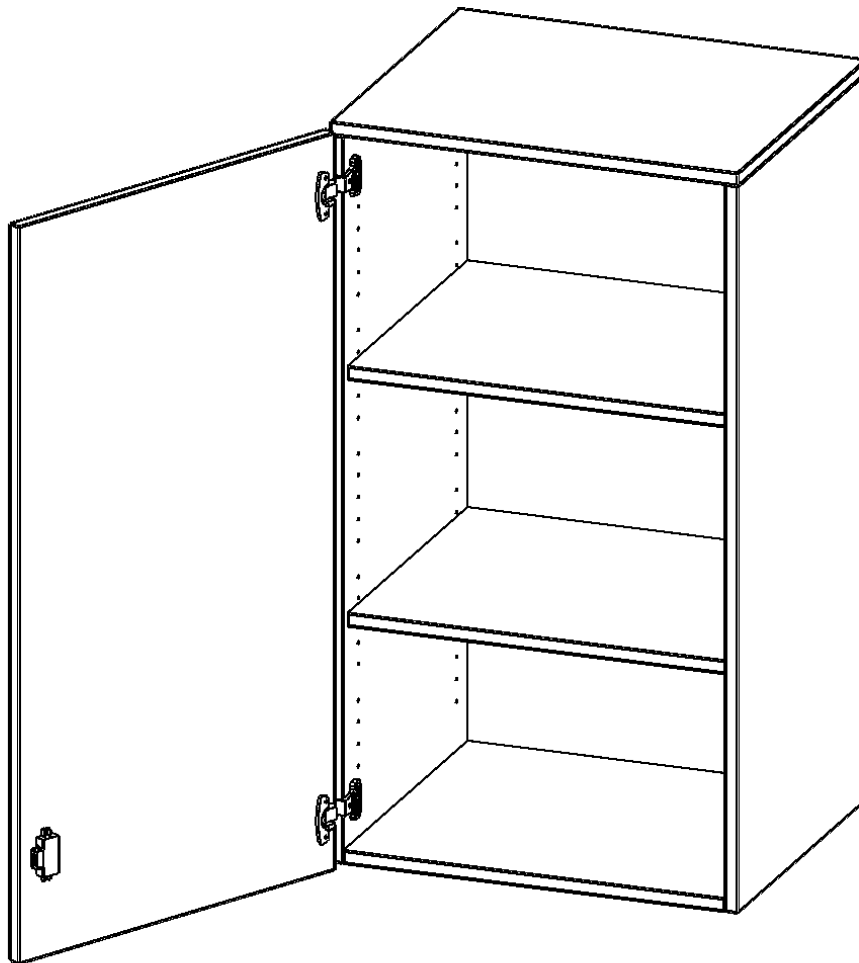

T6043ATLI

PRODUKTDATENBLATT
WWW.MOEBELWERK-NIESKY.DE

AUFSATZSCHRANK, 3 ORDNERHÖHEN - SERIE EVO180

1 TÜR, ABSCHLIESSBAR, TÜR ÖFFNET NACH LINKS, B/H/T: 60X108X40 CM

PRODUKTBESCHREIBUNG

Die evo180 Aufsatzschränke und -regale in verschiedenen Höhen und Breiten sind ein Kernstück unseres evo180 Schrankwandprogrammes. Sie bieten Ihnen die Möglichkeit, Ihre Raumhöhe immer optimal auszunutzen und im wahrsten Sinne des Wortes "noch einen drauf zu setzen". Die Aufsatzschränke werden als Ergänzung zu unseren Basis Schränken angeboten und bei Lieferung optional durch unser Team mit dem jeweiligen Unterschrank fest verschraubt. Die Rückwand ist als Sichrückwand ausgeführt, dementsprechend eignen sich alle evo180 Einzelschränke oder Schrankwände auch als Raumteiler.

Alle Aufsatzschränke werden aus melaminharzbeschichteter E1 Feinspanplatte gefertigt, die FSC zertifiziert und formaldehydfrei sind. Als Kanten verwenden wir besonders robuste 2 mm starke ABS Kanten, die unter hoher Temperatur fest verleimt werden. Bitte wählen Sie Ihr Wunschdekor aus unserer Dekorpalette aus. Die Einlegeböden sind im Raster von 32 mm verstellbar. Unsere hochwertigen Bodenträger verfügen über einen "Ausziehstop", so wird verhindert, dass Böden mit Inhalt darauf aus dem Regal oder Schrank rutschen können. Die Türen lassen sich dank 270° öffnender Scharniere an den Korpus anlegen. Sie sind mit einem Schloss verschließbar. An den Türen befindet sich eine Staublippe.

EIGENSCHAFTEN

- Aufsatzschrank, 3 Ordnerhöhen
- abschließbar, 2 verstellbare Einlegeböden
- Sichrückwand
- Höhe 108 cm für Standard Ordner
- wird mit Unterschrank verschraubt
- Tür öffnet nach links

Zubehör

Freistehend

Artikelnummer	T6043ATLI	
Breite / Höhe / Tiefe	600 mm / 1080 mm / 400 mm	23.6" / 42.5" / 15.7"
Ordnerhöhen	3	
Einlegeböden	2	
Fächer	3	
Montageart	Freistehend	
Einsatzbereich	Grundschule, Weiterführende Schule, Büro und Objekt, Konferenzraum	
Material	Melaminplatte	
Bauart	Abschließbar, Aufsatzmodul	
Produktlinie	evo180	