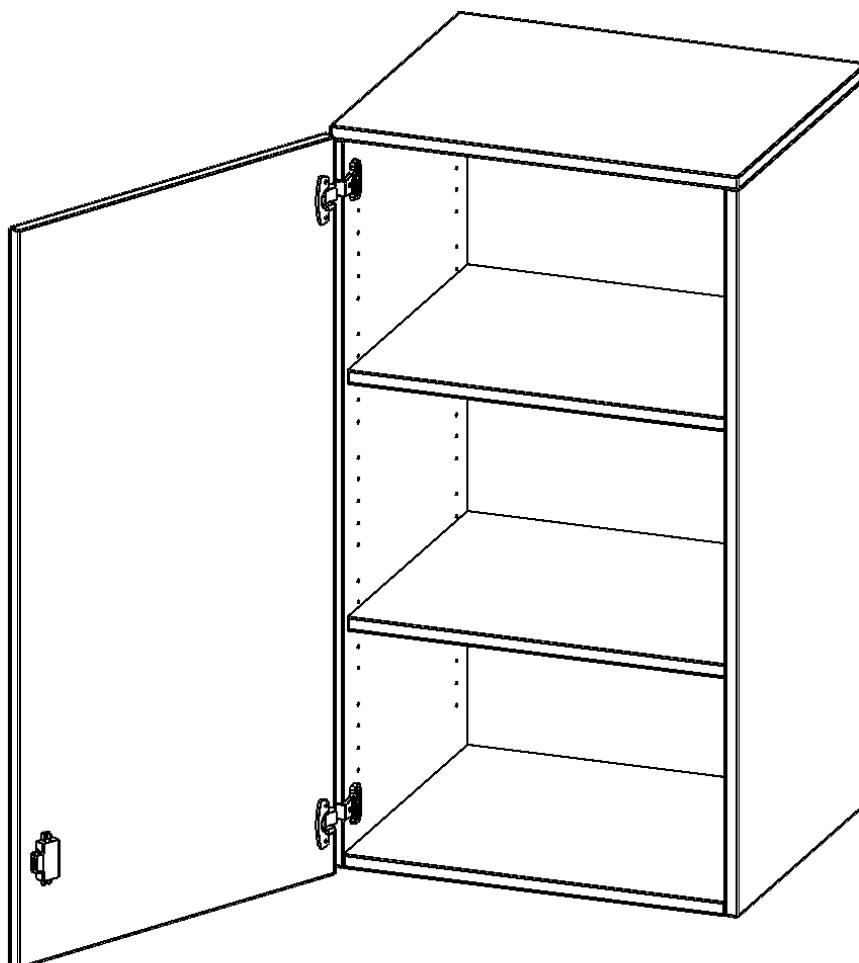

### PRODUKTBESCHREIBUNG

Die evo180 Aufsatzschränke und -regale in verschiedenen Höhen und Breiten sind ein Kernstück unseres evo180 Schrankwandprogrammes. Sie bieten Ihnen die Möglichkeit, Ihre Raumhöhe immer optimal auszunutzen und im wahrsten Sinne des Wortes "noch einen drauf zu setzen". Die Aufsatzschränke werden als Ergänzung zu unseren Basis Schränken angeboten und bei Lieferung optional durch unser Team mit dem jeweiligen Unterschrank fest verschraubt. Die Rückwand ist als Sichrückwand ausgeführt, dementsprechend eignen sich alle evo180 Einzelschränke oder Schrankwände auch als Raumteiler.

Alle Aufsatzschränke werden aus melaminharzbeschichteter E1 Feinspanplatte gefertigt, die FSC zertifiziert und formaldehydfrei sind. Als Kanten verwenden wir besonders robuste 2 mm starke ABS Kanten, die unter hoher Temperatur fest verleimt werden. Bitte wählen Sie Ihr Wunschdekor aus unserer Dekorpalette aus. Die Einlegeböden sind im Raster von 32 mm verstellbar. Unsere hochwertigen Bodenträger verfügen über einen "Ausziehstop", so wird verhindert, dass Böden mit Inhalt darauf aus dem Regal oder Schrank rutschen können. Die Türen lassen sich dank 270° offener Scharniere an den Korpus anlegen. Sie sind mit einem Schloss verschließbar. An den Türen befindet sich eine Staublippe.

### EIGENSCHAFTEN

- Aufsatzschrank, 3 Ordnerhöhen
- abschließbar, 2 verstellbare Einlegeböden
- Sichrückwand
- Höhe 108 cm für Standard Ordner
- wird mit Unterschrank verschraubt
- Tür öffnet nach links

### Zubehör

Freistehend

Artikelnummer	T6043ATLI	
Breite / Höhe / Tiefe	600 mm / 1080 mm / 400 mm	23.6" / 42.5" / 15.7"
Ordnerhöhen	3	
Einlegeböden	2	
Fächer	3	
Montageart	Freistehend	
Einsatzbereich	Grundschule, Weiterführende Schule, Büro und Objekt, Konferenzraum	
Material	Melaminplatte	
Bauart	Abschließbar, Aufsatzmodul	
Produktlinie	evo180	