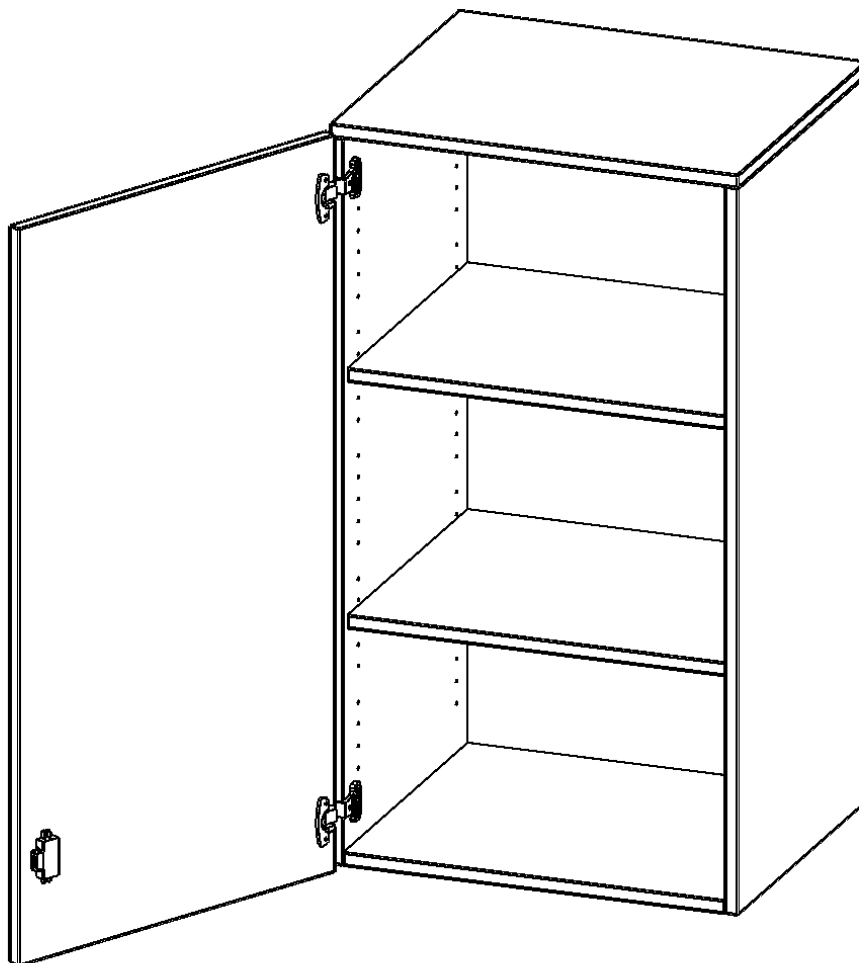

T6043ATLI

PRODUKTDATENBLATT
WWW.MOEBELWERK-NIESKY.DE

AUFSATZSCHRANK, 3 ORDNERHÖHEN - SERIE EVO180

1 TÜR, ABSCHLIESSBAR, TÜR ÖFFNET NACH LINKS, B/H/T: 60X108X40 CM

PRODUKTBEschREIBUNG

Die evo180 Aufsatzschränke und -regale in verschiedenen Höhen und Breiten sind ein Kernstück unseres evo180 Schrankwandprogrammes. Sie bieten Ihnen die Möglichkeit, Ihre Raumhöhe immer optimal auszunutzen und im wahrsten Sinne des Wortes "noch einen drauf zu setzen". Die Aufsatzschränke werden als Ergänzung zu unseren Basis Schränken angeboten und bei Lieferung optional durch unser Team mit dem jeweiligen Unterschrank fest verschraubt. Die Rückwand ist als Sichrückwand ausgeführt, dementsprechend eignen sich alle evo180 Einzelschränke oder Schrankwände auch als Raumteiler.

Alle Aufsatzschränke werden aus melaminharzbeschichteter E1 Feinspanplatte gefertigt, die FSC zertifiziert und formaldehydfrei sind. Als Kanten verwenden wir besonders robuste 2 mm starke ABS Kanten, die unter hoher Temperatur fest verleimt werden. Bitte wählen Sie Ihr Wunschdekor aus unserer Dekorpalette aus. Die Einlegeböden sind im Raster von 32 mm verstellbar. Unsere hochwertigen Bodenträger verfügen über einen "Ausziehstop", so wird verhindert, dass Böden mit Inhalt darauf aus dem Regal oder Schrank rutschen können. Die Türen lassen sich dank 270° öffnender Scharniere an den Korpus anlegen. Sie sind mit einem Schloss verschließbar. An den Türen befindet sich eine Staublippe.

EIGENSCHAFTEN

- Aufsatzschrank, 3 Ordnerhöhen
- abschließbar, 2 verstellbare Einlegeböden
- Sichrückwand
- Höhe 108 cm für Standard Ordner
- wird mit Unterschrank verschraubt
- Tür öffnet nach links

Zubehör

Freistehend

Artikelnummer	T6043ATLI	
Breite / Höhe / Tiefe	600 mm / 1080 mm / 400 mm	23.6" / 42.5" / 15.7"
Ordnerhöhen	3	
Einlegeböden	2	
Fächer	3	
Montageart	Freistehend	
Einsatzbereich	Grundschule, Weiterführende Schule, Büro und Objekt, Konferenzraum	
Material	Melaminplatte	
Bauart	Abschließbar, Aufsatzmodul	
Produktlinie	evo180	