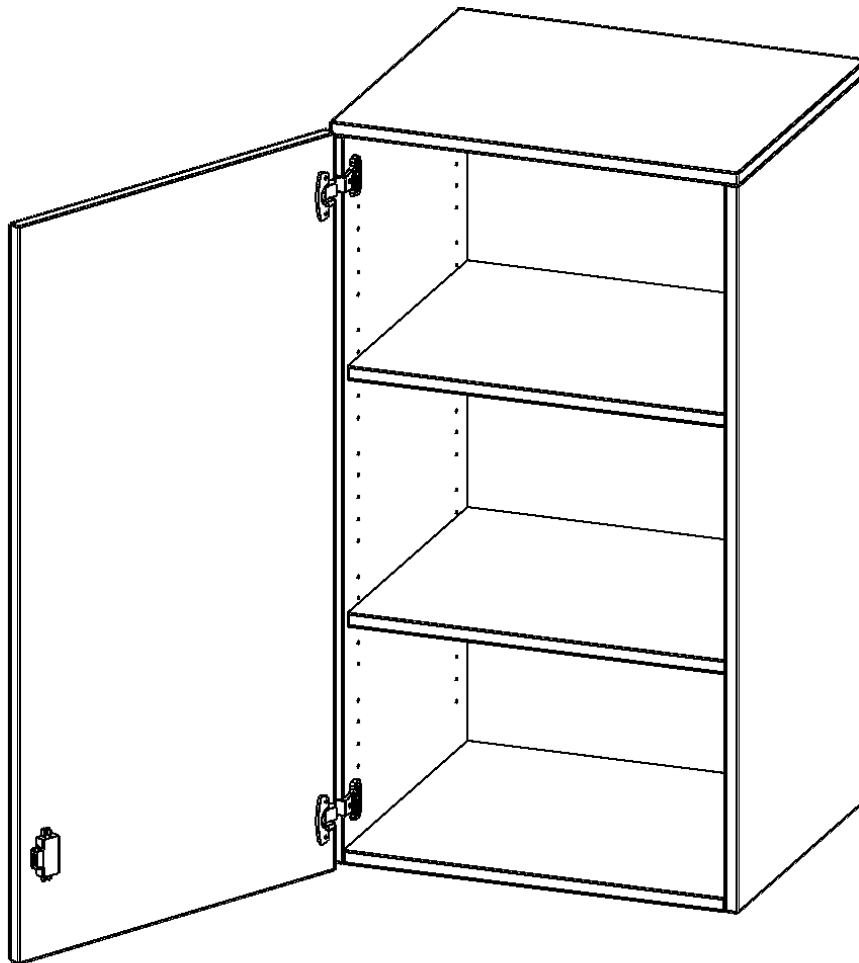

### PRODUKTBESCHREIBUNG

Die evo180 Aufsatzschränke und -regale in verschiedenen Höhen und Breiten sind ein Kernstück unseres evo180 Schrankwandprogrammes. Sie bieten Ihnen die Möglichkeit, Ihre Raumhöhe immer optimal auszunutzen und im wahrsten Sinne des Wortes "noch einen drauf zu setzen". Die Aufsatzschränke werden als Ergänzung zu unseren Basis Schränken angeboten und bei Lieferung optional durch unser Team mit dem jeweiligen Unterschrank fest verschraubt. Die Rückwand ist als Sichrückwand ausgeführt, dementsprechend eignen sich alle evo180 Einzelschränke oder Schrankwände auch als Raumteiler.

Alle Aufsatzschränke werden aus melaminharzbeschichteter E1 Feinspanplatte gefertigt, die FSC zertifiziert und formaldehydfrei sind. Als Kanten verwenden wir besonders robuste 2 mm starke ABS Kanten, die unter hoher Temperatur fest verleimt werden. Bitte wählen Sie Ihr Wunschdekor aus unserer Dekorpalette aus. Die Einlegeböden sind im Raster von 32 mm verstellbar. Unsere hochwertigen Bodenträger verfügen über einen "Ausziehstop", so wird verhindert, dass Böden mit Inhalt darauf aus dem Regal oder Schrank rutschen können. Die Türen lassen sich dank 270° öffnender Scharniere an den Korpus anlegen. Sie sind mit einem Schloss verschließbar. An den Türen befindet sich eine Staublippe.

### EIGENSCHAFTEN

- Aufsatzschrank, 3 Ordnerhöhen
- abschließbar, 2 verstellbare Einlegeböden
- Sichrückwand
- Höhe 108 cm für Standard Ordner
- wird mit Unterschrank verschraubt
- Tür öffnet nach links

### Zubehör

Freistehend

Artikelnummer	T6043ATLI	
Breite / Höhe / Tiefe	600 mm / 1080 mm / 400 mm	23.6" / 42.5" / 15.7"
Ordnerhöhen	3	
Einlegeböden	2	
Fächer	3	
Montageart	Freistehend	
Einsatzbereich	Grundschule, Weiterführende Schule, Büro und Objekt, Konferenzraum	
Material	Melaminplatte	
Bauart	Abschließbar, Aufsatzmodul	
Produktlinie	evo180	