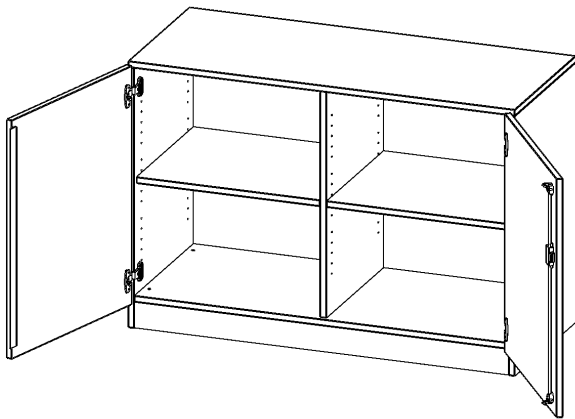

T12052TM

PRODUKTDATENBLATT
WWW.MOEBELWERK-NIESKY.DE

SCHRANK, 2 ORDNERHÖHEN - SERIE EVO180

2 TÜREN, ABSCHLIESSBAR, MIT MITTELWAND, MIT SOCKEL (81 MM), B/H/T: 120X82X50 CM

PRODUKTBESCHREIBUNG

Die evo180 Schränke und Regale in verschiedenen Höhen und Breiten sind ein Kernstück unseres evo180 Schrankwandprogrammes. Die Rückwand ist als Sichtrückwand ausgeführt, dementsprechend eignen sich alle evo180 Einzelschränke oder Schrankwände auch als Raumteiler.

Alle Schränke werden aus melaminharzbeschichteter E1 Feinspanplatte gefertigt, die FSC zertifiziert und formaldehydfrei sind. Als Kanten verwenden wir besonders robuste 2 mm starke ABS Kanten, die unter hoher Temperatur fest verleimt werden. Bitte wählen Sie Ihr Wunschdekor aus unserer Dekorpalette aus. Die Einlegeböden sind im Raster von 32 mm verstellbar. Unsere hochwertigen Bodenträger verfügen über einen "Ausziehstop", so wird verhindert, dass Böden mit Inhalt darauf aus dem Regal oder Schrank rutschen können. Die Türen lassen sich dank 270° öffnender Scharniere an den Korpus anlegen. Sie sind mit einem Schloss verschließbar. An den Türen befindet sich eine Staublippe.

Konfigurieren Sie Ihren Wunsch Schrank indem Sie bei den angebotenen Varianten Ihre Auswahl treffen.

EIGENSCHAFTEN

- Schrank, 2 Ordnerhöhen
- abschließbar, 2 verstellbare Einlegeböden
- mit Mittelwand, Sichtrückwand
- Höhe 82 cm für Standard Ordner
- mit Sockel

Zubehör

Freistehend

| | | |
|-----------------------|--|-----------------------|
| Artikelnummer | T12052TM | |
| Breite / Höhe / Tiefe | 1200 mm / 820 mm / 500 mm | 47.2" / 32.3" / 19.7" |
| Ordnerhöhen | 2 | |
| Einlegeböden | 2 | |
| Fächer | 4 | |
| Montageart | Freistehend | |
| Einsatzbereich | Grundschule, Weiterführende Schule, Büro und Objekt, Konferenzraum | |
| Material | Melaminplatte | |
| Bauart | Abschließbar, Mittelwand, Untermodul | |
| Produktlinie | evo180 | |