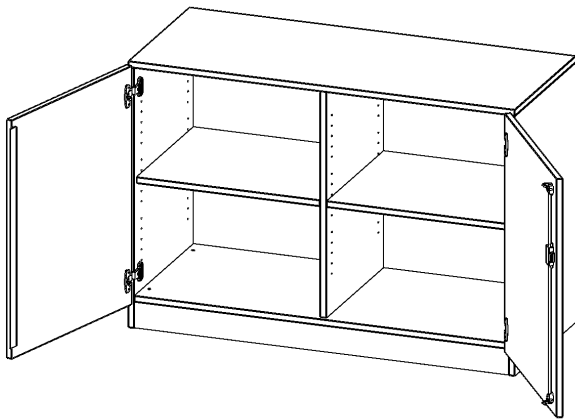

## SCHRANK, 2 ORDNERHÖHEN - SERIE EVO180

2 TÜREN, ABSCHLIESSBAR, MIT MITTELWAND, MIT SOCKEL (81 MM), B/H/T: 120X82X50 CM

### PRODUKTBESCHREIBUNG

Die evo180 Schränke und Regale in verschiedenen Höhen und Breiten sind ein Kernstück unseres evo180 Schrankwandprogrammes. Die Rückwand ist als Sichrückwand ausgeführt, dementsprechend eignen sich alle evo180 Einzelschränke oder Schrankwände auch als Raumteiler.

Alle Schränke werden aus melaminharzbeschichteter E1 Feinspanplatte gefertigt, die FSC zertifiziert und formaldehydfrei sind. Als Kanten verwenden wir besonders robuste 2 mm starke ABS Kanten, die unter hoher Temperatur fest verleimt werden. Bitte wählen Sie Ihr Wunschdekor aus unserer Dekorpalette aus. Die Einlegeböden sind im Raster von 32 mm verstellbar. Unsere hochwertigen Bodenträger verfügen über einen "Ausziehstop", so wird verhindert, dass Böden mit Inhalt darauf aus dem Regal oder Schrank rutschen können. Die Türen lassen sich dank 270° öffnender Scharniere an den Korpus anlegen. Sie sind mit einem Schloss verschließbar. An den Türen befindet sich eine Staublippe.

### EIGENSCHAFTEN

- Schrank, 2 Ordnerhöhen
- abschließbar, 2 verstellbare Einlegeböden
- mit Mittelwand, Sichrückwand
- Höhe 82 cm für Standard Ordner
- mit Sockel