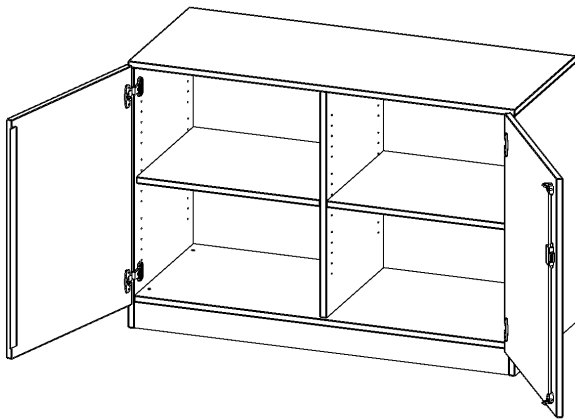

## SCHRANK, 2 ORDNERHÖHEN - SERIE EVO180

2 TÜREN, ABSCHLIESSBAR, MIT MITTELWAND, MIT SOCKEL (81 MM), B/H/T: 120X82X50 CM

### PRODUKTBESCHREIBUNG

Die evo180 Schränke und Regale in verschiedenen Höhen und Breiten sind ein Kernstück unseres evo180 Schrankwandprogrammes. Die Rückwand ist als Sichtrückwand ausgeführt, dementsprechend eignen sich alle evo180 Einzelschränke oder Schrankwände auch als Raumteiler.

Alle Schränke werden aus melaminharzbeschichteter E1 Feinspanplatte gefertigt, die FSC zertifiziert und formaldehydfrei sind. Als Kanten verwenden wir besonders robuste 2 mm starke ABS Kanten, die unter hoher Temperatur fest verleimt werden. Bitte wählen Sie Ihr Wunschdekor aus unserer Dekorpalette aus. Die Einlegeböden sind im Raster von 32 mm verstellbar. Unsere hochwertigen Bodenträger verfügen über einen "Ausziehstop", so wird verhindert, dass Böden mit Inhalt darauf aus dem Regal oder Schrank rutschen können. Die Türen lassen sich dank 270° öffnender Scharniere an den Korpus anlegen. Sie sind mit einem Schloss verschließbar. An den Türen befindet sich eine Staublippe.

### EIGENSCHAFTEN

- Schrank, 2 Ordnerhöhen
- abschließbar, 2 verstellbare Einlegeböden
- mit Mittelwand, Sichtrückwand
- Höhe 82 cm für Standard Ordner
- mit Sockel