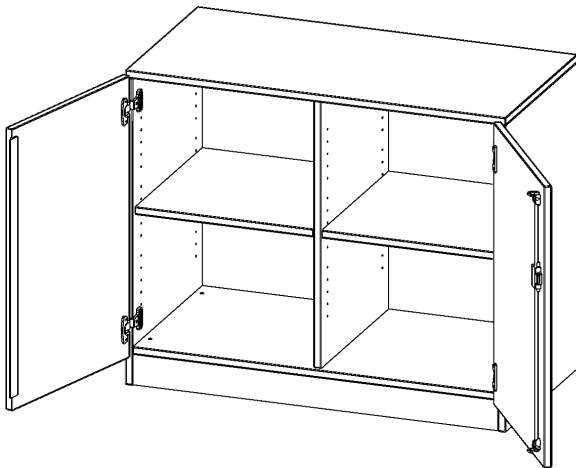

T10052TM

PRODUKTDATENBLATT
WWW.MOEBELWERK-NIESKY.DE

SCHRANK, 2 ORDNERHÖHEN - SERIE EVO180

2 TÜREN, ABSCHLIESSBAR, MIT MITTELWAND, MIT SOCKEL (81 MM), B/H/T: 100X82X50 CM

PRODUKTBESCHREIBUNG

Die evo180 Schränke und Regale in verschiedenen Höhen und Breiten sind ein Kernstück unseres evo180 Schrankwandprogrammes. Die Rückwand ist als Sichtrückwand ausgeführt, dementsprechend eignen sich alle evo180 Einzelschränke oder Schrankwände auch als Raumteiler.

Alle Schränke werden aus melaminharzbeschichteter E1 Feinspanplatte gefertigt, die FSC zertifiziert und formaldehydfrei sind. Als Kanten verwenden wir besonders robuste 2 mm starke ABS Kanten, die unter hoher Temperatur fest verleimt werden. Bitte wählen Sie Ihr Wunschdekor aus unserer Dekorpalette aus. Die Einlegeböden sind im Raster von 32 mm verstellbar. Unsere hochwertigen Bodenträger verfügen über einen "Ausziehstop", so wird verhindert, dass Böden mit Inhalt darauf aus dem Regal oder Schrank rutschen können. Die Türen lassen sich dank 270° öffnender Scharniere an den Korpus anlegen. Sie sind mit einem Schloss verschließbar. An den Türen befindet sich eine Staublippe.

Konfigurieren Sie Ihren Wunsch Schrank indem Sie bei den angebotenen Varianten Ihre Auswahl treffen.

EIGENSCHAFTEN

- Schrank, 2 Ordnerhöhen
- abschließbar, 2 verstellbare Einlegeböden
- mit Mittelwand, Sichtrückwand
- Höhe 82 cm für Standard Ordner
- mit Sockel

Zubehör

Freistehend

Artikelnummer	T10052TM	
Breite / Höhe / Tiefe	1000 mm / 820 mm / 500 mm	39.4" / 32.3" / 19.7"
Ordnerhöhen	2	
Einlegeböden	2	
Fächer	4	
Montageart	Freistehend	
Einsatzbereich	Grundschule, Weiterführende Schule, Büro und Objekt, Konferenzraum	
Material	Melaminplatte	
Bauart	Abschließbar, Mittelwand, Untermodul	
Produktlinie	evo180	