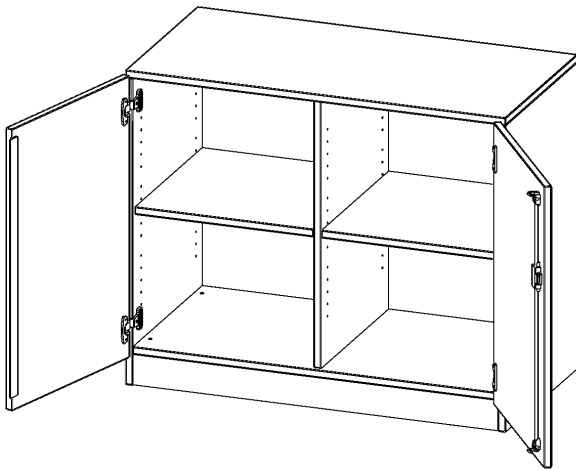

T10052TM

PRODUKTDATENBLATT
WWW.MOEBELWERK-NIESKY.DE

SCHRANK, 2 ORDNERHÖHEN - SERIE EVO180

2 TÜREN, ABSCHLIESSBAR, MIT MITTELWAND, MIT SOCKEL (81 MM), B/H/T: 100X82X50 CM

PRODUKTBESCHREIBUNG

Die evo180 Schränke und Regale in verschiedenen Höhen und Breiten sind ein Kernstück unseres evo180 Schrankwandprogrammes. Die Rückwand ist als Sichtrückwand ausgeführt, dementsprechend eignen sich alle evo180 Einzelschränke oder Schrankwände auch als Raumteiler.

Alle Schränke werden aus melaminharzbeschichteter E1 Feinspanplatte gefertigt, die FSC zertifiziert und formaldehydfrei sind. Als Kanten verwenden wir besonders robuste 2 mm starke ABS Kanten, die unter hoher Temperatur fest verleimt werden. Bitte wählen Sie Ihr Wunschdekor aus unserer Dekorpalette aus. Die Einlegeböden sind im Raster von 32 mm verstellbar. Unsere hochwertigen Bodenträger verfügen über einen "Ausziehstop", so wird verhindert, dass Böden mit Inhalt darauf aus dem Regal oder Schrank rutschen können. Die Türen lassen sich dank 270° öffnender Scharniere an den Korpus anlegen. Sie sind mit einem Schloss verschließbar. An den Türen befindet sich eine Staublippe.

Konfigurieren Sie Ihren Wunsch Schrank indem Sie bei den angebotenen Varianten Ihre Auswahl treffen.

EIGENSCHAFTEN

- Schrank, 2 Ordnerhöhen
- abschließbar, 2 verstellbare Einlegeböden
- mit Mittelwand, Sichtrückwand
- Höhe 82 cm für Standard Ordner
- mit Sockel

Zubehör

Freistehend

Artikelnummer	T10052TM	
Breite / Höhe / Tiefe	1000 mm / 820 mm / 500 mm	39.4" / 32.3" / 19.7"
Ordnerhöhen	2	
Einlegeböden	2	
Fächer	4	
Montageart	Freistehend	
Einsatzbereich	Grundschule, Weiterführende Schule, Büro und Objekt, Konferenzraum	
Material	Melaminplatte	
Bauart	Abschließbar, Mittelwand, Untermodul	
Produktlinie	evo180	