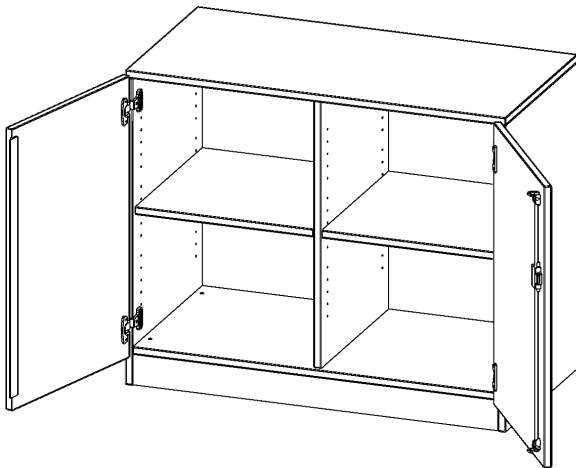

## SCHRANK, 2 ORDNERHÖHEN - SERIE EVO180

2 TÜREN, ABSCHLIESSBAR, MIT MITTELWAND, MIT SOCKEL (81 MM), B/H/T: 100X82X50 CM

### PRODUKTBESCHREIBUNG

Die evo180 Schränke und Regale in verschiedenen Höhen und Breiten sind ein Kernstück unseres evo180 Schrankwandprogrammes. Die Rückwand ist als Sichtrückwand ausgeführt, dementsprechend eignen sich alle evo180 Einzelschränke oder Schrankwände auch als Raumteiler.

Alle Schränke werden aus melaminharzbeschichteter E1 Feinspanplatte gefertigt, die FSC zertifiziert und formaldehydfrei sind. Als Kanten verwenden wir besonders robuste 2 mm starke ABS Kanten, die unter hoher Temperatur fest verleimt werden. Bitte wählen Sie Ihr Wunschdekor aus unserer Dekorpalette aus. Die Einlegeböden sind im Raster von 32 mm verstellbar. Unsere hochwertigen Bodenträger verfügen über einen "Ausziehstop", so wird verhindert, dass Böden mit Inhalt darauf aus dem Regal oder Schrank rutschen können. Die Türen lassen sich dank 270° öffnender Scharniere an den Korpus anlegen. Sie sind mit einem Schloss verschließbar. An den Türen befindet sich eine Staublippe.

### EIGENSCHAFTEN

- Schrank, 2 Ordnerhöhen
- abschließbar, 2 verstellbare Einlegeböden
- mit Mittelwand, Sichtrückwand
- Höhe 82 cm für Standard Ordner
- mit Sockel