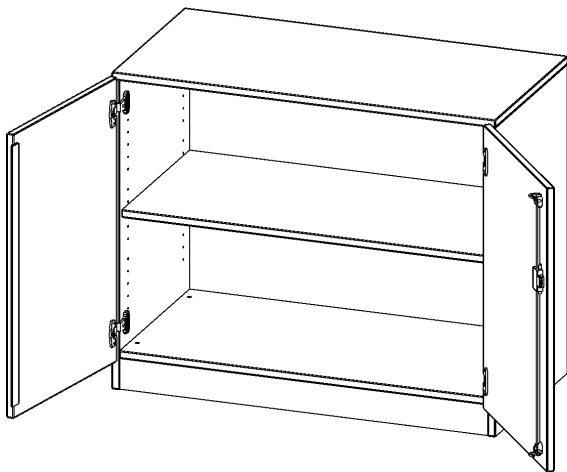

## SCHRANK, 2 ORDNERHÖHEN - SERIE EVO180

2 TÜREN, ABSCHLIESSBAR, MIT SOCKEL (81 MM), B/H/T: 100X82X60 CM

### PRODUKTBESCHREIBUNG

Die evo180 Schränke und Regale in verschiedenen Höhen und Breiten sind ein Kernstück unseres evo180 Schrankwandprogrammes. Die Rückwand ist als Sichtrückwand ausgeführt, dementsprechend eignen sich alle evo180 Einzelschränke oder Schrankwände auch als Raumteiler.

Alle Schränke werden aus melaminharzbeschichteter E1 Feinspanplatte gefertigt, die FSC zertifiziert und formaldehydfrei sind. Als Kanten verwenden wir besonders robuste 2 mm starke ABS Kanten, die unter hoher Temperatur fest verleimt werden. Bitte wählen Sie Ihr Wunschdekor aus unserer Dekorpalette aus. Die Einlegeböden sind im Raster von 32 mm verstellbar. Unsere hochwertigen Bodenträger verfügen über einen "Ausziehstop", so wird verhindert, dass Böden mit Inhalt darauf aus dem Regal oder Schrank rutschen können. Die Türen lassen sich dank 270° öffnender Scharniere an den Korpus anlegen. Sie sind mit einem Schloss verschließbar. An den Türen befindet sich eine Staublippe.

### EIGENSCHAFTEN

- Schrank, 2 Ordnerhöhen
- abschließbar, 1 verstellbarer Einlegeboden
- Sichtrückwand
- Höhe 82 cm für Standard Ordner
- mit Sockel