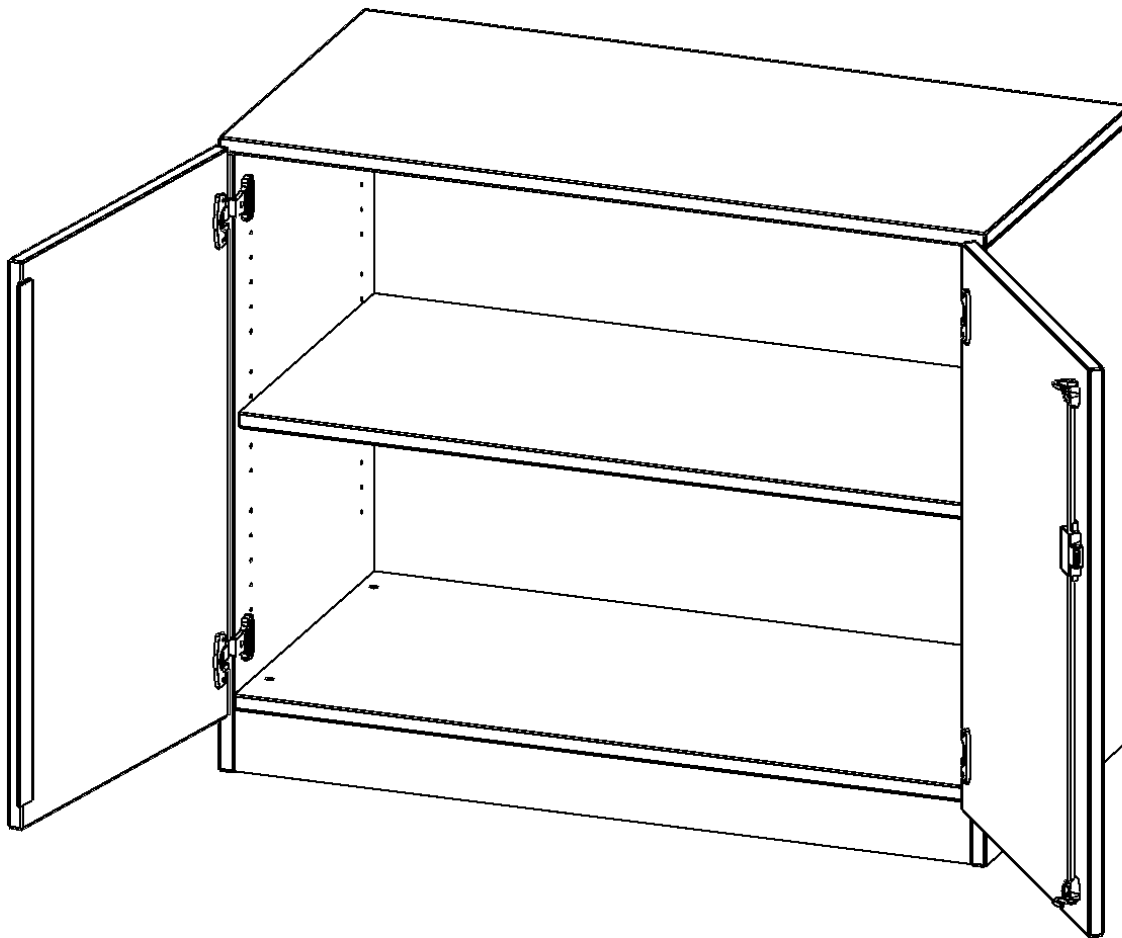

### PRODUKTBESCHREIBUNG

Die evo180 Schränke und Regale in verschiedenen Höhen und Breiten sind ein Kernstück unseres evo180 Schrankwandprogrammes. Die Rückwand ist als Sichtrückwand ausgeführt, dementsprechend eignen sich alle evo180 Einzelschränke oder Schrankwände auch als Raumteiler.

Alle Schränke werden aus melaminharzbeschichteter E1 Feinspanplatte gefertigt, die FSC zertifiziert und formaldehydfrei sind. Als Kanten verwenden wir besonders robuste 2 mm starke ABS Kanten, die unter hoher Temperatur fest verleimt werden. Bitte wählen Sie Ihr Wunschdekor aus unserer Dekorpalette aus. Die Einlegeböden sind im Raster von 32 mm verstellbar. Unsere hochwertigen Bodenträger verfügen über einen "Ausziehstop", so wird verhindert, dass Böden mit Inhalt darauf aus dem Regal oder Schrank rutschen können. Die Türen lassen sich dank 270° öffnender Scharniere an den Korpus anlegen. Sie sind mit einem Schloss verschließbar. An den Türen befindet sich eine Staublippe.

### EIGENSCHAFTEN

- Schrank, 2 Ordnerhöhen
- abschließbar, 1 verstellbarer Einlegeboden
- Sichtrückwand
- Höhe 82 cm für Standard Ordner
- mit Sockel

### Zubehör

Freistehend

20.11.2024  
Seite 1/2

Artikelnummer	T10062T	
Breite / Höhe / Tiefe	1000 mm / 820 mm / 600 mm	39.4" / 32.3" / 23.6"
Ordnerhöhen	2	
Einlegeböden	1	
Fächer	2	
Montageart	Freistehend	
Einsatzbereich	Grundschule, Weiterführende Schule, Büro und Objekt, Konferenzraum	
Material	Melaminplatte	
Bauart	Abschließbar, Untermodul	
Produktlinie	evo180	