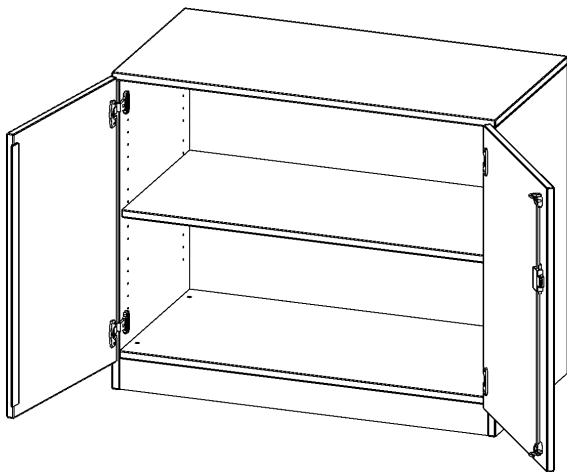

T10062T

PRODUKTDATENBLATT
WWW.MOEBELWERK-NIESKY.DE

SCHRANK, 2 ORDNERHÖHEN - SERIE EVO180

2 TÜREN, ABSCHLIESSBAR, MIT SOCKEL (81 MM), B/H/T: 100X82X60 CM

PRODUKTBESCHREIBUNG

Die evo180 Schränke und Regale in verschiedenen Höhen und Breiten sind ein Kernstück unseres evo180 Schrankwandprogrammes. Die Rückwand ist als Sichtrückwand ausgeführt, dementsprechend eignen sich alle evo180 Einzelschränke oder Schrankwände auch als Raumteiler.

Alle Schränke werden aus melaminharzbeschichteter E1 Feinspanplatte gefertigt, die FSC zertifiziert und formaldehydfrei sind. Als Kanten verwenden wir besonders robuste 2 mm starke ABS Kanten, die unter hoher Temperatur fest verleimt werden. Bitte wählen Sie Ihr Wunschdekor aus unserer Dekorpalette aus. Die Einlegeböden sind im Raster von 32 mm verstellbar. Unsere hochwertigen Bodenträger verfügen über einen "Ausziehstop", so wird verhindert, dass Böden mit Inhalt darauf aus dem Regal oder Schrank rutschen können. Die Türen lassen sich dank 270° öffnender Scharniere an den Korpus anlegen. Sie sind mit einem Schloss verschließbar. An den Türen befindet sich eine Staublippe.

Konfigurieren Sie Ihren Wunsch Schrank indem Sie bei den angebotenen Varianten Ihre Auswahl treffen.

EIGENSCHAFTEN

- Schrank, 2 Ordnerhöhen
- abschließbar, 1 verstellbarer Einlegeboden
- Sichtrückwand
- Höhe 82 cm für Standard Ordner
- mit Sockel

Zubehör

Freistehend

20.11.2024
Seite 1/2

Artikelnummer	T10062T	
Breite / Höhe / Tiefe	1000 mm / 820 mm / 600 mm	39.4" / 32.3" / 23.6"
Ordnerhöhen	2	
Einlegeböden	1	
Fächer	2	
Montageart	Freistehend	
Einsatzbereich	Grundschule, Weiterführende Schule, Büro und Objekt, Konferenzraum	
Material	Melaminplatte	
Bauart	Abschließbar, Untermodul	
Produktlinie	evo180	