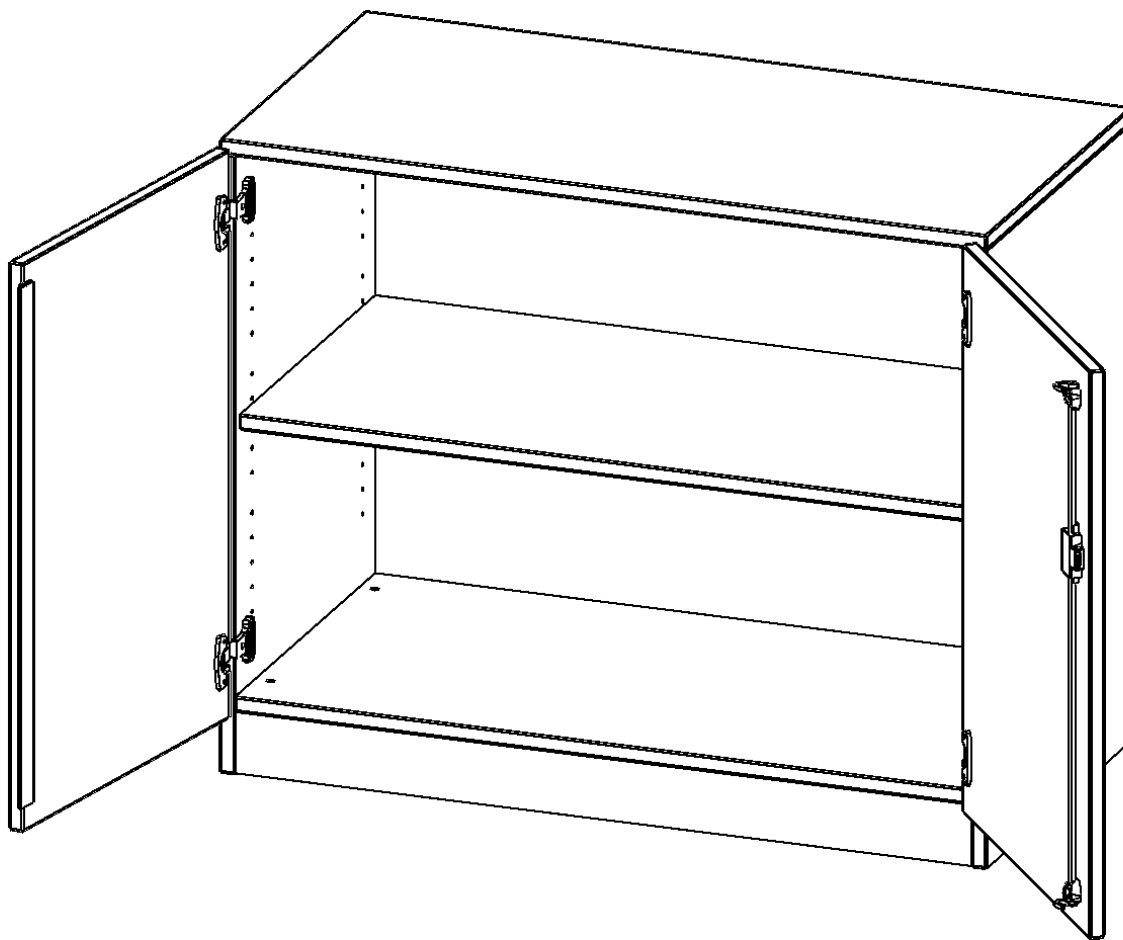

### PRODUKTBESCHREIBUNG

Die evo180 Schränke und Regale in verschiedenen Höhen und Breiten sind ein Kernstück unseres evo180 Schrankwandprogrammes. Die Rückwand ist als Sichtrückwand ausgeführt, dementsprechend eignen sich alle evo180 Einzelschränke oder Schrankwände auch als Raumteiler.

Alle Schränke werden aus melaminharzbeschichteter E1 Feinspanplatte gefertigt, die FSC zertifiziert und formaldehydfrei sind. Als Kanten verwenden wir besonders robuste 2 mm starke ABS Kanten, die unter hoher Temperatur fest verleimt werden. Bitte wählen Sie Ihr Wunschdekor aus unserer Dekorpalette aus. Die Einlegeböden sind im Raster von 32 mm verstellbar. Unsere hochwertigen Bodenträger verfügen über einen "Ausziehstop", so wird verhindert, dass Böden mit Inhalt darauf aus dem Regal oder Schrank rutschen können. Die Türen lassen sich dank 270° öffnender Scharniere an den Korpus anlegen. Sie sind mit einem Schloss verschließbar. An den Türen befindet sich eine Staublippe.

### EIGENSCHAFTEN

- Schrank, 2 Ordnerhöhen
- abschließbar, 1 verstellbarer Einlegeboden
- Sichtrückwand
- Höhe 82 cm für Standard Ordner
- mit Sockel

### Zubehör

Freistehend

08.10.2024  
Seite 1/2

Artikelnummer	T10062T	
Breite / Höhe / Tiefe	1000 mm / 820 mm / 600 mm	39.4" / 32.3" / 23.6"
Ordnerhöhen	2	
Einlegeböden	1	
Fächer	2	
Montageart	Freistehend	
Einsatzbereich	Grundschule, Weiterführende Schule, Büro und Objekt, Konferenzraum	
Material	Melaminplatte	
Bauart	Abschließbar, Untermodul	
Produktlinie	evo180	