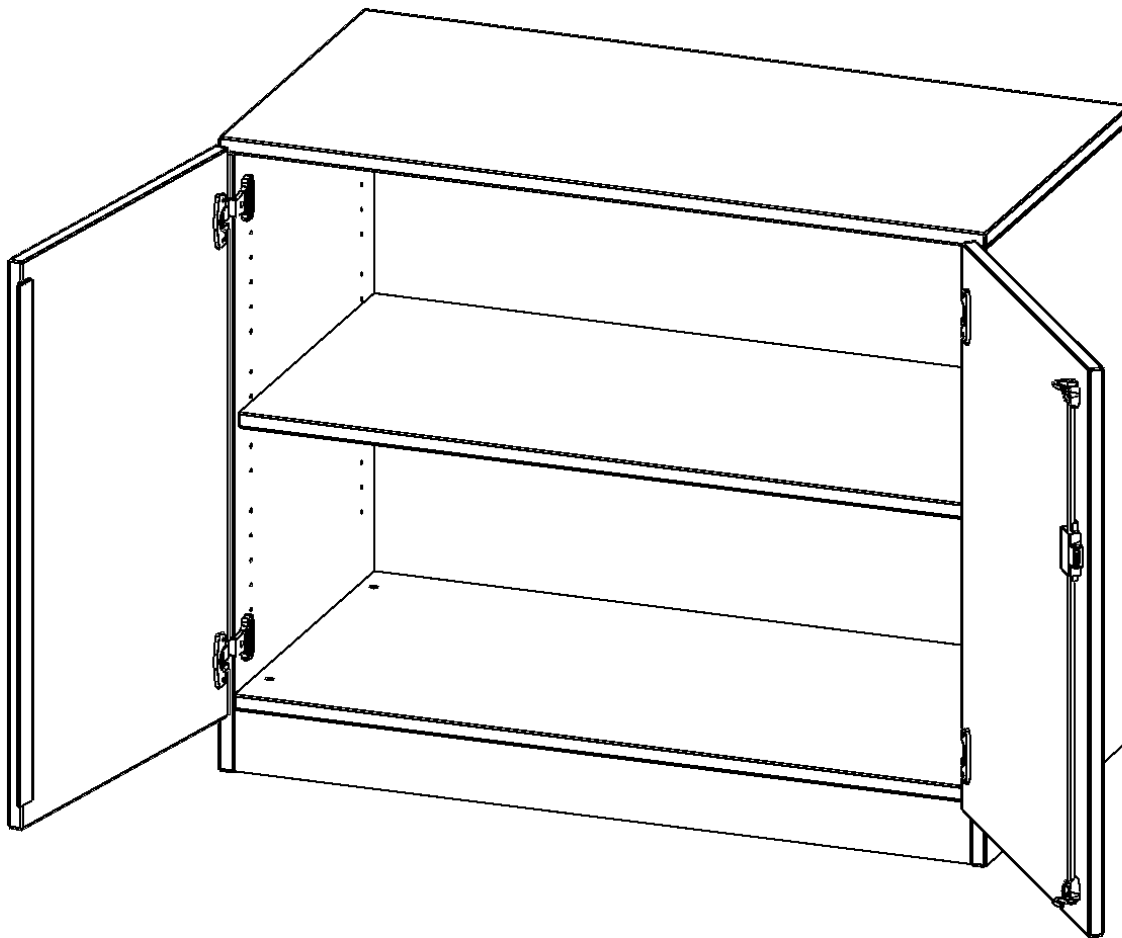

T10062T

PRODUKTDATENBLATT
WWW.MOEBELWERK-NIESKY.DE

SCHRANK, 2 ORDNERHÖHEN - SERIE EVO180

2 TÜREN, ABSCHLIESSBAR, MIT SOCKEL (81 MM), B/H/T: 100X82X60 CM

PRODUKTBESCHREIBUNG

Die evo180 Schränke und Regale in verschiedenen Höhen und Breiten sind ein Kernstück unseres evo180 Schrankwandprogrammes. Die Rückwand ist als Sichtrückwand ausgeführt, dementsprechend eignen sich alle evo180 Einzelschränke oder Schrankwände auch als Raumteiler.

Alle Schränke werden aus melaminharzbeschichteter E1 Feinspanplatte gefertigt, die FSC zertifiziert und formaldehydfrei sind. Als Kanten verwenden wir besonders robuste 2 mm starke ABS Kanten, die unter hoher Temperatur fest verleimt werden. Bitte wählen Sie Ihr Wunschdekor aus unserer Dekorpalette aus. Die Einlegeböden sind im Raster von 32 mm verstellbar. Unsere hochwertigen Bodenträger verfügen über einen "Ausziehstop", so wird verhindert, dass Böden mit Inhalt darauf aus dem Regal oder Schrank rutschen können. Die Türen lassen sich dank 270° öffnender Scharniere an den Korpus anlegen. Sie sind mit einem Schloss verschließbar. An den Türen befindet sich eine Staublippe.

Konfigurieren Sie Ihren Wunsch Schrank indem Sie bei den angebotenen Varianten Ihre Auswahl treffen.

EIGENSCHAFTEN

- Schrank, 2 Ordnerhöhen
- abschließbar, 1 verstellbarer Einlegeboden
- Sichtrückwand
- Höhe 82 cm für Standard Ordner
- mit Sockel

Zubehör

Freistehend

20.11.2024
Seite 1/2

Artikelnummer	T10062T	
Breite / Höhe / Tiefe	1000 mm / 820 mm / 600 mm	39.4" / 32.3" / 23.6"
Ordnerhöhen	2	
Einlegeböden	1	
Fächer	2	
Montageart	Freistehend	
Einsatzbereich	Grundschule, Weiterführende Schule, Büro und Objekt, Konferenzraum	
Material	Melaminplatte	
Bauart	Abschließbar, Untermodul	
Produktlinie	evo180	