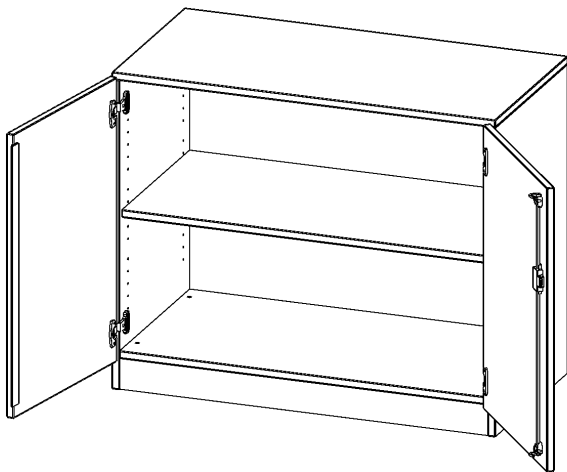

T10052T

PRODUKTDATENBLATT
WWW.MOEBELWERK-NIESKY.DE

SCHRANK, 2 ORDNERHÖHEN - SERIE EVO180

2 TÜREN, ABSCHLIESSBAR, MIT SOCKEL (81 MM), B/H/T: 100X82X50 CM

PRODUKTBESCHREIBUNG

Die evo180 Schränke und Regale in verschiedenen Höhen und Breiten sind ein Kernstück unseres evo180 Schrankwandprogrammes. Die Rückwand ist als Sichtrückwand ausgeführt, dementsprechend eignen sich alle evo180 Einzelschränke oder Schrankwände auch als Raumteiler.

Alle Schränke werden aus melaminharzbeschichteter E1 Feinspanplatte gefertigt, die FSC zertifiziert und formaldehydfrei sind. Als Kanten verwenden wir besonders robuste 2 mm starke ABS Kanten, die unter hoher Temperatur fest verleimt werden. Bitte wählen Sie Ihr Wunschdekor aus unserer Dekorpalette aus. Die Einlegeböden sind im Raster von 32 mm verstellbar. Unsere hochwertigen Bodenträger verfügen über einen "Ausziehstop", so wird verhindert, dass Böden mit Inhalt darauf aus dem Regal oder Schrank rutschen können. Die Türen lassen sich dank 270° öffnender Scharniere an den Korpus anlegen. Sie sind mit einem Schloss verschließbar. An den Türen befindet sich eine Staublippe.

Konfigurieren Sie Ihren Wunsch Schrank indem Sie bei den angebotenen Varianten Ihre Auswahl treffen.

EIGENSCHAFTEN

- Schrank, 2 Ordnerhöhen
- abschließbar, 1 verstellbarer Einlegeboden
- Sichtrückwand
- Höhe 82 cm für Standard Ordner
- mit Sockel

Zubehör

Freistehend

20.11.2024
Seite 1/2

Artikelnummer	T10052T	
Breite / Höhe / Tiefe	1000 mm / 820 mm / 500 mm	39.4" / 32.3" / 19.7"
Ordnerhöhen	2	
Einlegeböden	1	
Fächer	2	
Montageart	Freistehend	
Einsatzbereich	Grundschule, Weiterführende Schule, Büro und Objekt, Konferenzraum	
Material	Melaminplatte	
Bauart	Abschließbar, Untermodul	
Produktlinie	evo180	