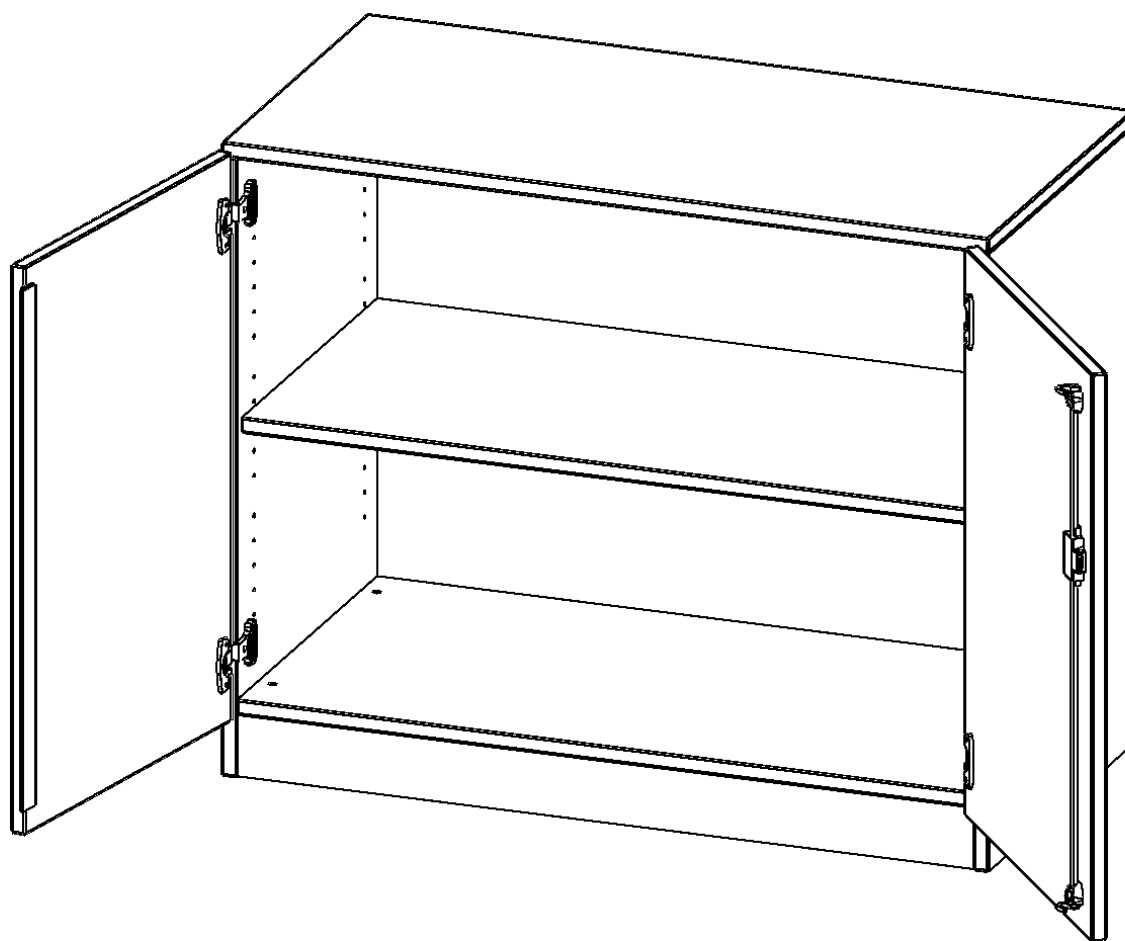

T10052T

PRODUKTDATENBLATT
WWW.MOEBELWERK-NIESKY.DE

SCHRANK, 2 ORDNERHÖHEN - SERIE EVO180

2 TÜREN, ABSCHLIESSBAR, MIT SOCKEL (81 MM), B/H/T: 100X82X50 CM

PRODUKTBESCHREIBUNG

Die evo180 Schränke und Regale in verschiedenen Höhen und Breiten sind ein Kernstück unseres evo180 Schrankwandprogrammes. Die Rückwand ist als Sichtrückwand ausgeführt, dementsprechend eignen sich alle evo180 Einzelschränke oder Schrankwände auch als Raumteiler.

Alle Schränke werden aus melaminharzbeschichteter E1 Feinspanplatte gefertigt, die FSC zertifiziert und formaldehydfrei sind. Als Kanten verwenden wir besonders robuste 2 mm starke ABS Kanten, die unter hoher Temperatur fest verleimt werden. Bitte wählen Sie Ihr Wunschdekor aus unserer Dekorpalette aus. Die Einlegeböden sind im Raster von 32 mm verstellbar. Unsere hochwertigen Bodenträger verfügen über einen "Ausziehstop", so wird verhindert, dass Böden mit Inhalt darauf aus dem Regal oder Schrank rutschen können. Die Türen lassen sich dank 270° öffnender Scharniere an den Korpus anlegen. Sie sind mit einem Schloss verschließbar. An den Türen befindet sich eine Staublippe.

Konfigurieren Sie Ihren Wunsch Schrank indem Sie bei den angebotenen Varianten Ihre Auswahl treffen.

EIGENSCHAFTEN

- Schrank, 2 Ordnerhöhen
- abschließbar, 1 verstellbarer Einlegeboden
- Sichtrückwand
- Höhe 82 cm für Standard Ordner
- mit Sockel

Zubehör

Freistehend

20.11.2024
Seite 1/2

Artikelnummer	T10052T	
Breite / Höhe / Tiefe	1000 mm / 820 mm / 500 mm	39.4" / 32.3" / 19.7"
Ordnerhöhen	2	
Einlegeböden	1	
Fächer	2	
Montageart	Freistehend	
Einsatzbereich	Grundschule, Weiterführende Schule, Büro und Objekt, Konferenzraum	
Material	Melaminplatte	
Bauart	Abschließbar, Untermodul	
Produktlinie	evo180	