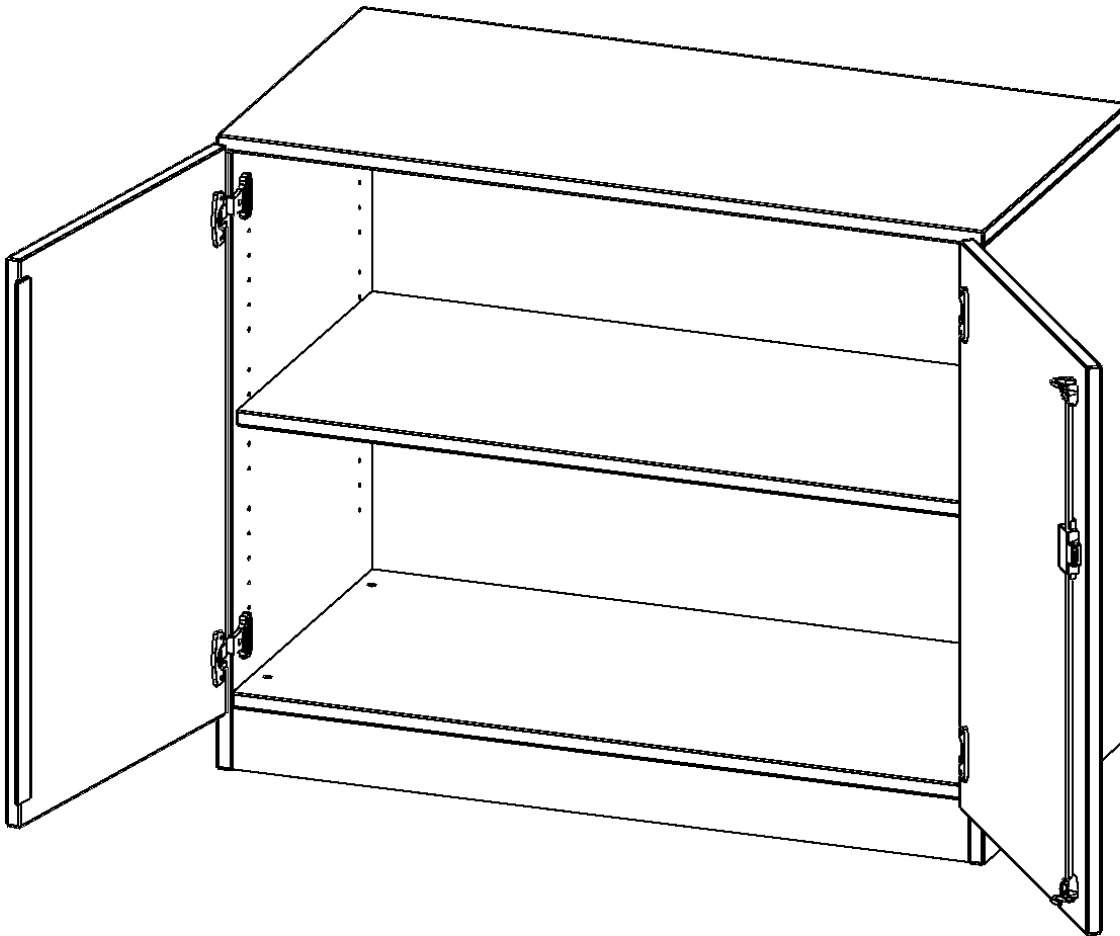

T10052T

PRODUKTDATENBLATT
WWW.MOEBELWERK-NIESKY.DE

SCHRANK, 2 ORDNERHÖHEN - SERIE EVO180

2 TÜREN, ABSCHLIESSBAR, MIT SOCKEL (81 MM), B/H/T: 100X82X50 CM

PRODUKTBESCHREIBUNG

Die evo180 Schränke und Regale in verschiedenen Höhen und Breiten sind ein Kernstück unseres evo180 Schrankwandprogrammes. Die Rückwand ist als Sichtrückwand ausgeführt, dementsprechend eignen sich alle evo180 Einzelschränke oder Schrankwände auch als Raumteiler.

Alle Schränke werden aus melaminharzbeschichteter E1 Feinspanplatte gefertigt, die FSC zertifiziert und formaldehydfrei sind. Als Kanten verwenden wir besonders robuste 2 mm starke ABS Kanten, die unter hoher Temperatur fest verleimt werden. Bitte wählen Sie Ihr Wunschdekor aus unserer Dekorpalette aus. Die Einlegeböden sind im Raster von 32 mm verstellbar. Unsere hochwertigen Bodenträger verfügen über einen "Ausziehstop", so wird verhindert, dass Böden mit Inhalt darauf aus dem Regal oder Schrank rutschen können. Die Türen lassen sich dank 270° öffnender Scharniere an den Korpus anlegen. Sie sind mit einem Schloss verschließbar. An den Türen befindet sich eine Staublippe.

Konfigurieren Sie Ihren Wunsch Schrank indem Sie bei den angebotenen Varianten Ihre Auswahl treffen.

EIGENSCHAFTEN

- Schrank, 2 Ordnerhöhen
- abschließbar, 1 verstellbarer Einlegeboden
- Sichtrückwand
- Höhe 82 cm für Standard Ordner
- mit Sockel

Zubehör

Freistehend

Artikelnummer	T10052T	
Breite / Höhe / Tiefe	1000 mm / 820 mm / 500 mm	39.4" / 32.3" / 19.7"
Ordnerhöhen	2	
Einlegeböden	1	
Fächer	2	
Montageart	Freistehend	
Einsatzbereich	Grundschule, Weiterführende Schule, Büro und Objekt, Konferenzraum	
Material	Melaminplatte	
Bauart	Abschließbar, Untermodul	
Produktlinie	evo180	