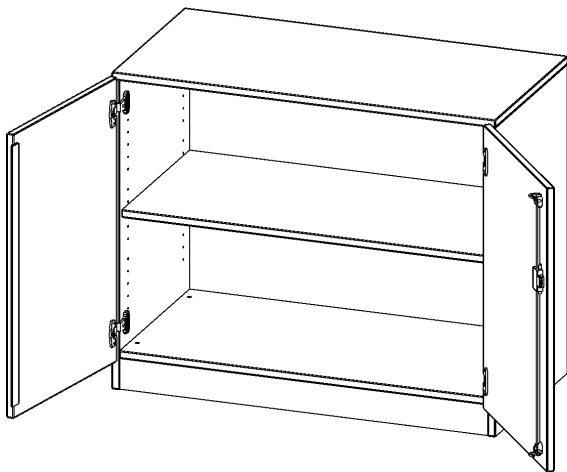

T10052T

PRODUKTDATENBLATT
WWW.MOEBELWERK-NIESKY.DE

SCHRANK, 2 ORDNERHÖHEN - SERIE EVO180

2 TÜREN, ABSCHLIESSBAR, MIT SOCKEL (81 MM), B/H/T: 100X82X50 CM

PRODUKTBESCHREIBUNG

Die evo180 Schränke und Regale in verschiedenen Höhen und Breiten sind ein Kernstück unseres evo180 Schrankwandprogrammes. Die Rückwand ist als Sichtrückwand ausgeführt, dementsprechend eignen sich alle evo180 Einzelschränke oder Schrankwände auch als Raumteiler.

Alle Schränke werden aus melaminharzbeschichteter E1 Feinspanplatte gefertigt, die FSC zertifiziert und formaldehydfrei sind. Als Kanten verwenden wir besonders robuste 2 mm starke ABS Kanten, die unter hoher Temperatur fest verleimt werden. Bitte wählen Sie Ihr Wunschdekor aus unserer Dekorpalette aus. Die Einlegeböden sind im Raster von 32 mm verstellbar. Unsere hochwertigen Bodenträger verfügen über einen "Ausziehstop", so wird verhindert, dass Böden mit Inhalt darauf aus dem Regal oder Schrank rutschen können. Die Türen lassen sich dank 270° öffnender Scharniere an den Korpus anlegen. Sie sind mit einem Schloss verschließbar. An den Türen befindet sich eine Staublippe.

Konfigurieren Sie Ihren Wunsch Schrank indem Sie bei den angebotenen Varianten Ihre Auswahl treffen.

EIGENSCHAFTEN

- Schrank, 2 Ordnerhöhen
- abschließbar, 1 verstellbarer Einlegeboden
- Sichtrückwand
- Höhe 82 cm für Standard Ordner
- mit Sockel

Zubehör

Freistehend

Artikelnummer	T10052T	
Breite / Höhe / Tiefe	1000 mm / 820 mm / 500 mm	39.4" / 32.3" / 19.7"
Ordnerhöhen	2	
Einlegeböden	1	
Fächer	2	
Montageart	Freistehend	
Einsatzbereich	Grundschule, Weiterführende Schule, Büro und Objekt, Konferenzraum	
Material	Melaminplatte	
Bauart	Abschließbar, Untermodul	
Produktlinie	evo180	