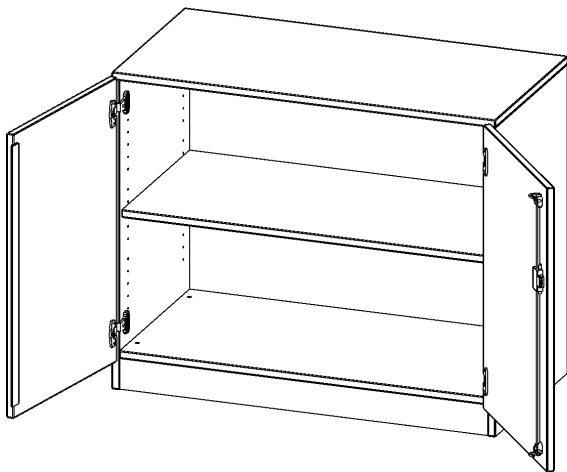

T10042T

PRODUKTDATENBLATT
WWW.MOEBELWERK-NIESKY.DE

SCHRANK, 2 ORDNERHÖHEN - SERIE EVO180

2 TÜREN, ABSCHLIESSBAR, MIT SOCKEL (81 MM), B/H/T: 100X82X40 CM

PRODUKTBESCHREIBUNG

Die evo180 Schränke und Regale in verschiedenen Höhen und Breiten sind ein Kernstück unseres evo180 Schrankwandprogrammes. Die Rückwand ist als Sichtrückwand ausgeführt, dementsprechend eignen sich alle evo180 Einzelschränke oder Schrankwände auch als Raumteiler.

Alle Schränke werden aus melaminharzbeschichteter E1 Feinspanplatte gefertigt, die FSC zertifiziert und formaldehydfrei sind. Als Kanten verwenden wir besonders robuste 2 mm starke ABS Kanten, die unter hoher Temperatur fest verleimt werden. Bitte wählen Sie Ihr Wunschdekor aus unserer Dekorpalette aus. Die Einlegeböden sind im Raster von 32 mm verstellbar. Unsere hochwertigen Bodenträger verfügen über einen "Ausziehstop", so wird verhindert, dass Böden mit Inhalt darauf aus dem Regal oder Schrank rutschen können. Die Türen lassen sich dank 270° öffnender Scharniere an den Korpus anlegen. Sie sind mit einem Schloss verschließbar. An den Türen befindet sich eine Staublippe.

Konfigurieren Sie Ihren Wunsch Schrank indem Sie bei den angebotenen Varianten Ihre Auswahl treffen.

EIGENSCHAFTEN

- Schrank, 2 Ordnerhöhen
- abschließbar, 1 verstellbarer Einlegeboden
- Sichtrückwand
- Höhe 82 cm für Standard Ordner
- mit Sockel

Zubehör

Freistehend

20.11.2024
Seite 1/2

Artikelnummer	T10042T	
Breite / Höhe / Tiefe	1000 mm / 820 mm / 400 mm	39.4" / 32.3" / 15.7"
Gewicht	42 kg	92.6 lbs
Ordnerhöhen	2	
Einlegeböden	1	
Fächer	2	
Montageart	Freistehend	
Einsatzbereich	Grundschule, Weiterführende Schule, Büro und Objekt, Konferenzraum	
Material	Melaminplatte	
Bauart	Abschließbar, Untermodul	
Produktlinie	evo180	