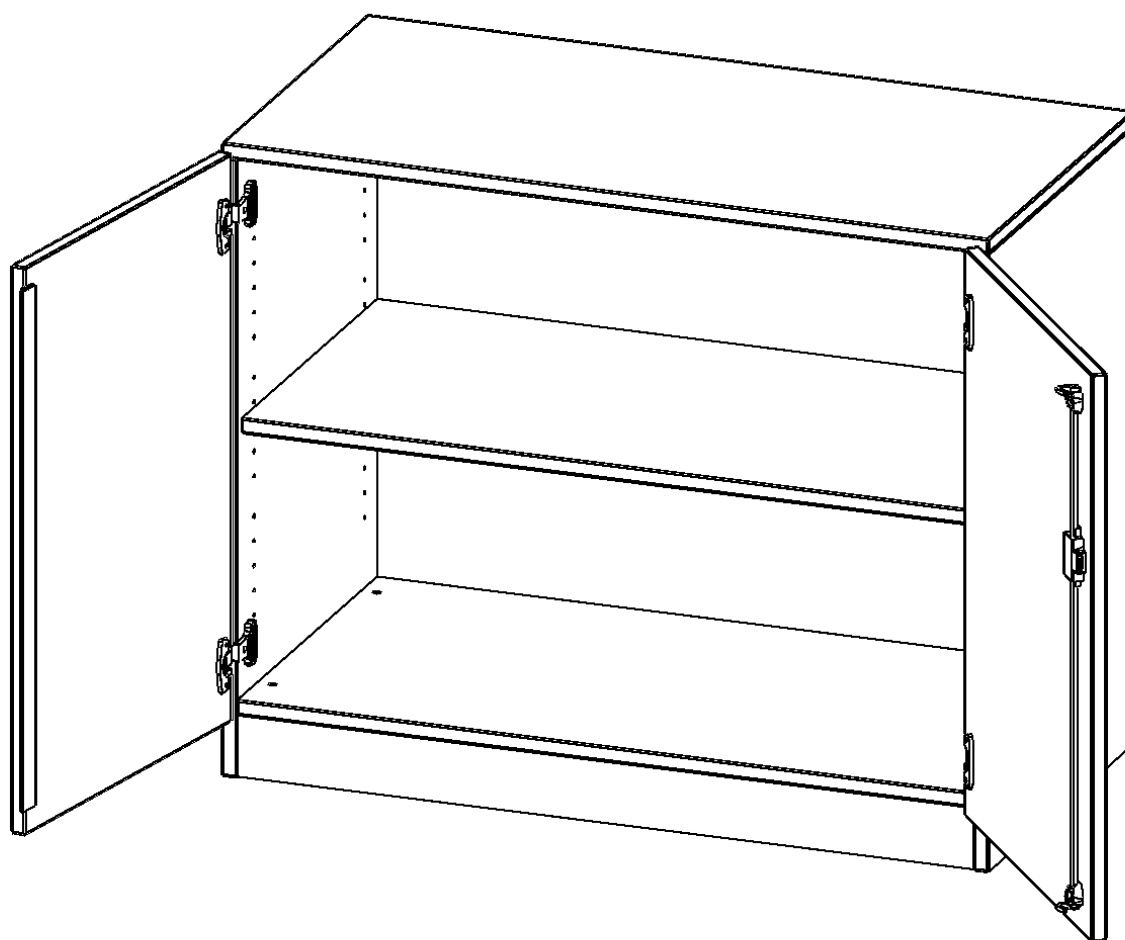

T10042T

PRODUKTDATENBLATT
WWW.MOEBELWERK-NIESKY.DE

SCHRANK, 2 ORDNERHÖHEN - SERIE EVO180

2 TÜREN, ABSCHLIESSBAR, MIT SOCKEL (81 MM), B/H/T: 100X82X40 CM

PRODUKTBESCHREIBUNG

Die evo180 Schränke und Regale in verschiedenen Höhen und Breiten sind ein Kernstück unseres evo180 Schrankwandprogrammes. Die Rückwand ist als Sichtrückwand ausgeführt, dementsprechend eignen sich alle evo180 Einzelschränke oder Schrankwände auch als Raumteiler.

Alle Schränke werden aus melaminharzbeschichteter E1 Feinspanplatte gefertigt, die FSC zertifiziert und formaldehydfrei sind. Als Kanten verwenden wir besonders robuste 2 mm starke ABS Kanten, die unter hoher Temperatur fest verleimt werden. Bitte wählen Sie Ihr Wunschdekor aus unserer Dekorpalette aus. Die Einlegeböden sind im Raster von 32 mm verstellbar. Unsere hochwertigen Bodenträger verfügen über einen "Ausziehstop", so wird verhindert, dass Böden mit Inhalt darauf aus dem Regal oder Schrank rutschen können. Die Türen lassen sich dank 270° öffnender Scharniere an den Korpus anlegen. Sie sind mit einem Schloss verschließbar. An den Türen befindet sich eine Staublippe.

Konfigurieren Sie Ihren Wunsch Schrank indem Sie bei den angebotenen Varianten Ihre Auswahl treffen.

EIGENSCHAFTEN

- Schrank, 2 Ordnerhöhen
- abschließbar, 1 verstellbarer Einlegeboden
- Sichtrückwand
- Höhe 82 cm für Standard Ordner
- mit Sockel

Zubehör

Freistehend

20.11.2024
Seite 1/2

Artikelnummer	T10042T	
Breite / Höhe / Tiefe	1000 mm / 820 mm / 400 mm	39.4" / 32.3" / 15.7"
Gewicht	42 kg	92.6 lbs
Ordnerhöhen	2	
Einlegeböden	1	
Fächer	2	
Montageart	Freistehend	
Einsatzbereich	Grundschule, Weiterführende Schule, Büro und Objekt, Konferenzraum	
Material	Melaminplatte	
Bauart	Abschließbar, Untermodul	
Produktlinie	evo180	