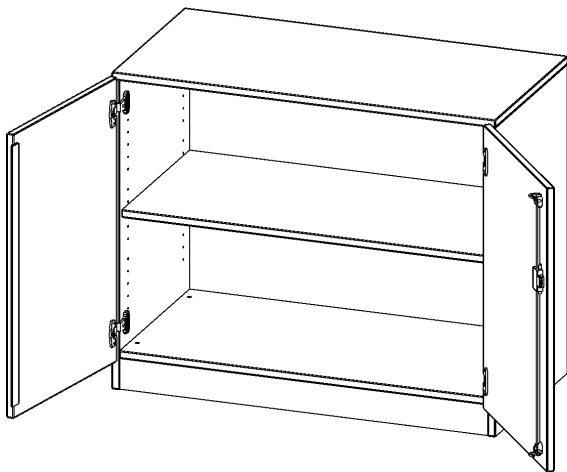

T10042T

PRODUKTDATENBLATT
WWW.MOEBELWERK-NIESKY.DE

SCHRANK, 2 ORDNERHÖHEN - SERIE EVO180

2 TÜREN, ABSCHLIESSBAR, MIT SOCKEL (81 MM), B/H/T: 100X82X40 CM

PRODUKTBESCHREIBUNG

Die evo180 Schränke und Regale in verschiedenen Höhen und Breiten sind ein Kernstück unseres evo180 Schrankwandprogrammes. Die Rückwand ist als Sichtrückwand ausgeführt, dementsprechend eignen sich alle evo180 Einzelschränke oder Schrankwände auch als Raumteiler.

Alle Schränke werden aus melaminharzbeschichteter E1 Feinspanplatte gefertigt, die FSC zertifiziert und formaldehydfrei sind. Als Kanten verwenden wir besonders robuste 2 mm starke ABS Kanten, die unter hoher Temperatur fest verleimt werden. Bitte wählen Sie Ihr Wunschdekor aus unserer Dekorpalette aus. Die Einlegeböden sind im Raster von 32 mm verstellbar. Unsere hochwertigen Bodenträger verfügen über einen "Ausziehstop", so wird verhindert, dass Böden mit Inhalt darauf aus dem Regal oder Schrank rutschen können. Die Türen lassen sich dank 270° öffnender Scharniere an den Korpus anlegen. Sie sind mit einem Schloss verschließbar. An den Türen befindet sich eine Staublippe.

Konfigurieren Sie Ihren Wunsch Schrank indem Sie bei den angebotenen Varianten Ihre Auswahl treffen.

EIGENSCHAFTEN

- Schrank, 2 Ordnerhöhen
- abschließbar, 1 verstellbarer Einlegeboden
- Sichtrückwand
- Höhe 82 cm für Standard Ordner
- mit Sockel

Zubehör

Freistehend

Artikelnummer	T10042T	
Breite / Höhe / Tiefe	1000 mm / 820 mm / 400 mm	39.4" / 32.3" / 15.7"
Ordnerhöhen	2	
Einlegeböden	1	
Fächer	2	
Montageart	Freistehend	
Einsatzbereich	Grundschule, Weiterführende Schule, Büro und Objekt, Konferenzraum	
Material	Melaminplatte	
Bauart	Abschließbar, Untermodul	
Produktlinie	evo180	