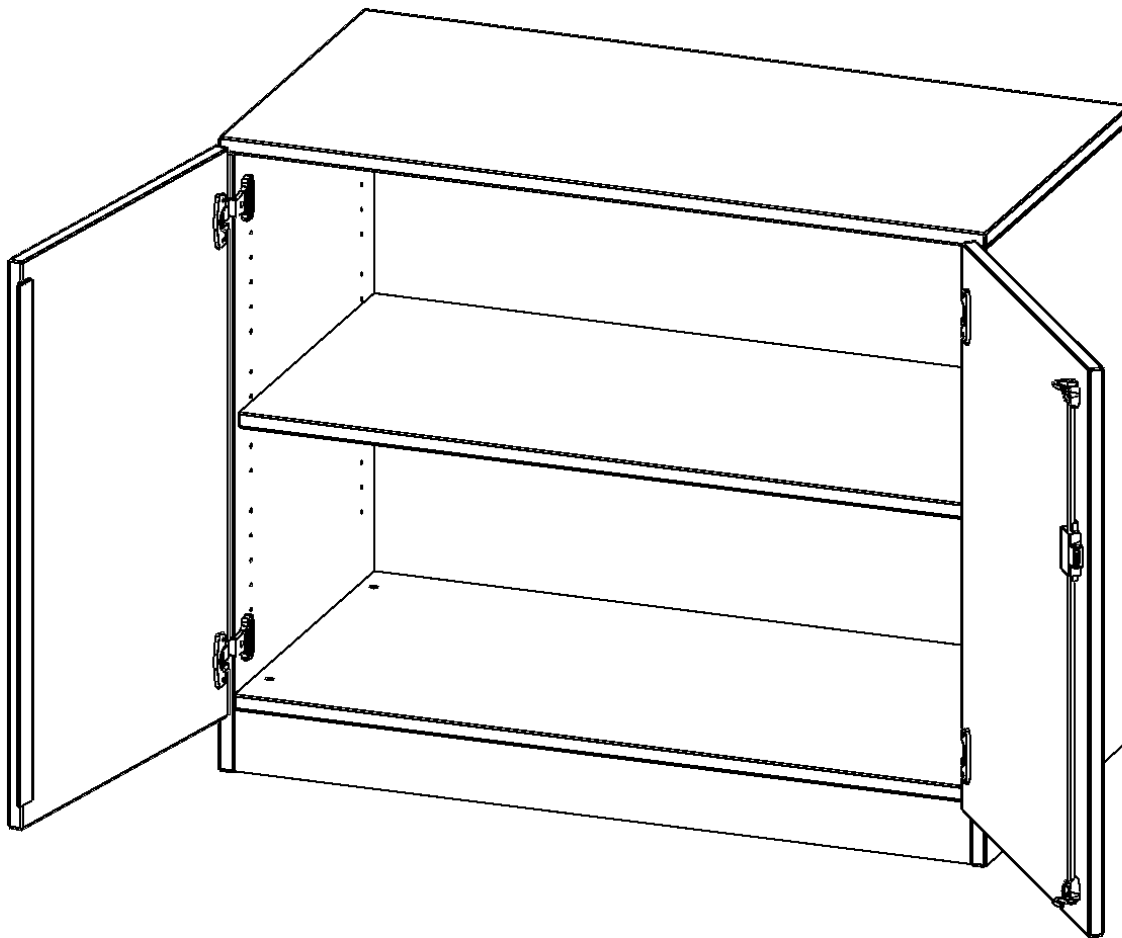

T10042T

PRODUKTDATENBLATT
WWW.MOEBELWERK-NIESKY.DE

SCHRANK, 2 ORDNERHÖHEN - SERIE EVO180

2 TÜREN, ABSCHLIESSBAR, MIT SOCKEL (81 MM), B/H/T: 100X82X40 CM

PRODUKTBESCHREIBUNG

Die evo180 Schränke und Regale in verschiedenen Höhen und Breiten sind ein Kernstück unseres evo180 Schrankwandprogrammes. Die Rückwand ist als Sichtrückwand ausgeführt, dementsprechend eignen sich alle evo180 Einzelschränke oder Schrankwände auch als Raumteiler.

Alle Schränke werden aus melaminharzbeschichteter E1 Feinspanplatte gefertigt, die FSC zertifiziert und formaldehydfrei sind. Als Kanten verwenden wir besonders robuste 2 mm starke ABS Kanten, die unter hoher Temperatur fest verleimt werden. Bitte wählen Sie Ihr Wunschdekor aus unserer Dekorpalette aus. Die Einlegeböden sind im Raster von 32 mm verstellbar. Unsere hochwertigen Bodenträger verfügen über einen "Ausziehstop", so wird verhindert, dass Böden mit Inhalt darauf aus dem Regal oder Schrank rutschen können. Die Türen lassen sich dank 270° öffnender Scharniere an den Korpus anlegen. Sie sind mit einem Schloss verschließbar. An den Türen befindet sich eine Staublippe.

Konfigurieren Sie Ihren Wunsch Schrank indem Sie bei den angebotenen Varianten Ihre Auswahl treffen.

EIGENSCHAFTEN

- Schrank, 2 Ordnerhöhen
- abschließbar, 1 verstellbarer Einlegeboden
- Sichtrückwand
- Höhe 82 cm für Standard Ordner
- mit Sockel

Zubehör

Freistehend

Artikelnummer	T10042T	
Breite / Höhe / Tiefe	1000 mm / 820 mm / 400 mm	39.4" / 32.3" / 15.7"
Ordnerhöhen	2	
Einlegeböden	1	
Fächer	2	
Montageart	Freistehend	
Einsatzbereich	Grundschule, Weiterführende Schule, Büro und Objekt, Konferenzraum	
Material	Melaminplatte	
Bauart	Abschließbar, Untermodul	
Produktlinie	evo180	