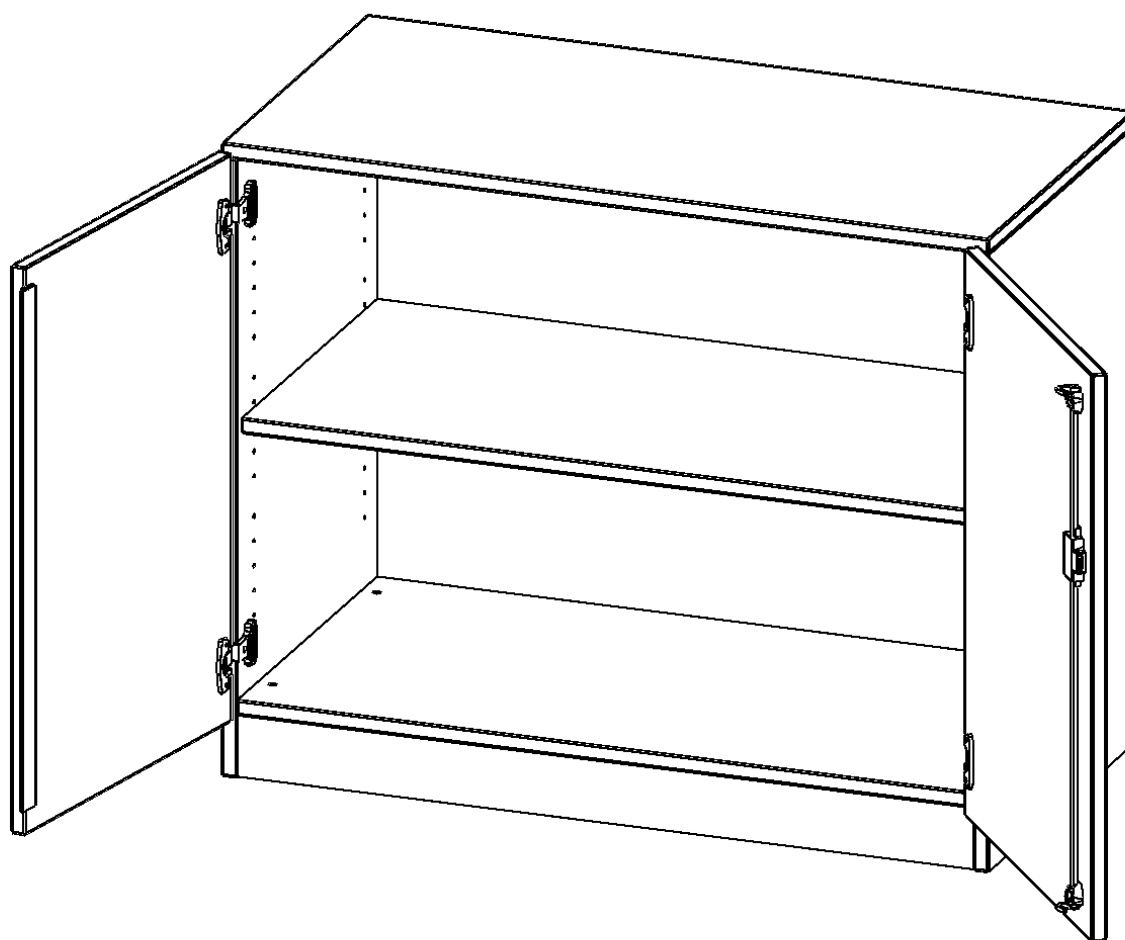

### PRODUKTBESCHREIBUNG

Die evo180 Schränke und Regale in verschiedenen Höhen und Breiten sind ein Kernstück unseres evo180 Schrankwandprogrammes. Die Rückwand ist als Sichtrückwand ausgeführt, dementsprechend eignen sich alle evo180 Einzelschränke oder Schrankwände auch als Raumteiler.

Alle Schränke werden aus melaminharzbeschichteter E1 Feinspanplatte gefertigt, die FSC zertifiziert und formaldehydfrei sind. Als Kanten verwenden wir besonders robuste 2 mm starke ABS Kanten, die unter hoher Temperatur fest verleimt werden. Bitte wählen Sie Ihr Wunschdekor aus unserer Dekorpalette aus. Die Einlegeböden sind im Raster von 32 mm verstellbar. Unsere hochwertigen Bodenträger verfügen über einen "Ausziehstop", so wird verhindert, dass Böden mit Inhalt darauf aus dem Regal oder Schrank rutschen können. Die Türen lassen sich dank 270° öffnender Scharniere an den Korpus anlegen. Sie sind mit einem Schloss verschließbar. An den Türen befindet sich eine Staublippe.

### EIGENSCHAFTEN

- Schrank, 2 Ordnerhöhen
- abschließbar, 1 verstellbarer Einlegeboden
- Sichtrückwand
- Höhe 82 cm für Standard Ordner
- mit Sockel

### Zubehör

Freistehend

Artikelnummer	T10042T	
Breite / Höhe / Tiefe	1000 mm / 820 mm / 400 mm	39.4" / 32.3" / 15.7"
Gewicht	42 kg	92.6 lbs
Ordnerhöhen	2	
Einlegeböden	1	
Fächer	2	
Montageart	Freistehend	
Einsatzbereich	Grundschule, Weiterführende Schule, Büro und Objekt, Konferenzraum	
Material	Melaminplatte	
Bauart	Abschließbar, Untermodul	
Produktlinie	evo180	