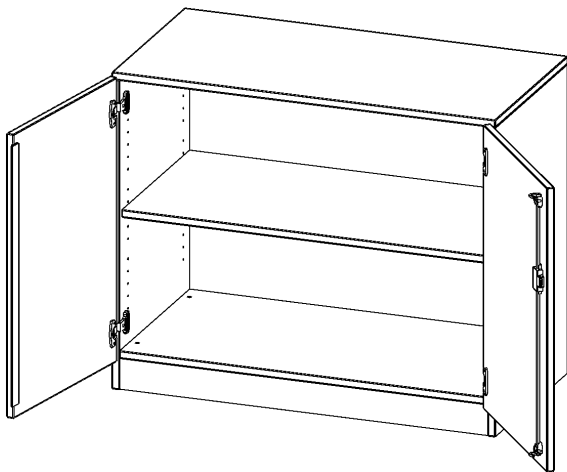

T10042T

PRODUKTDATENBLATT
WWW.MOEBELWERK-NIESKY.DE

SCHRANK, 2 ORDNERHÖHEN - SERIE EVO180

2 TÜREN, ABSCHLIESSBAR, MIT SOCKEL (81 MM), B/H/T: 100X82X40 CM

PRODUKTBESCHREIBUNG

Die evo180 Schränke und Regale in verschiedenen Höhen und Breiten sind ein Kernstück unseres evo180 Schrankwandprogrammes. Die Rückwand ist als Sichtrückwand ausgeführt, dementsprechend eignen sich alle evo180 Einzelschränke oder Schrankwände auch als Raumteiler.

Alle Schränke werden aus melaminharzbeschichteter E1 Feinspanplatte gefertigt, die FSC zertifiziert und formaldehydfrei sind. Als Kanten verwenden wir besonders robuste 2 mm starke ABS Kanten, die unter hoher Temperatur fest verleimt werden. Bitte wählen Sie Ihr Wunschdekor aus unserer Dekorpalette aus. Die Einlegeböden sind im Raster von 32 mm verstellbar. Unsere hochwertigen Bodenträger verfügen über einen "Ausziehstop", so wird verhindert, dass Böden mit Inhalt darauf aus dem Regal oder Schrank rutschen können. Die Türen lassen sich dank 270° öffnender Scharniere an den Korpus anlegen. Sie sind mit einem Schloss verschließbar. An den Türen befindet sich eine Staublippe.

Konfigurieren Sie Ihren Wunsch Schrank indem Sie bei den angebotenen Varianten Ihre Auswahl treffen.

EIGENSCHAFTEN

- Schrank, 2 Ordnerhöhen
- abschließbar, 1 verstellbarer Einlegeboden
- Sichtrückwand
- Höhe 82 cm für Standard Ordner
- mit Sockel

Zubehör

Freistehend

| | | |
|-----------------------|--|-----------------------|
| Artikelnummer | T10042T | |
| Breite / Höhe / Tiefe | 1000 mm / 820 mm / 400 mm | 39.4" / 32.3" / 15.7" |
| Ordnerhöhen | 2 | |
| Einlegeböden | 1 | |
| Fächer | 2 | |
| Montageart | Freistehend | |
| Einsatzbereich | Grundschule, Weiterführende Schule, Büro und Objekt, Konferenzraum | |
| Material | Melaminplatte | |
| Bauart | Abschließbar, Untermodul | |
| Produktlinie | evo180 | |