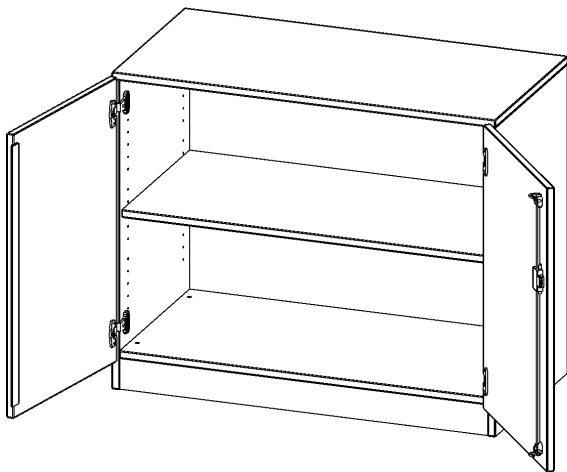

## SCHRANK, 2 ORDNERHÖHEN - SERIE EVO180

2 TÜREN, ABSCHLIESSBAR, MIT SOCKEL (81 MM), B/H/T: 100X82X40 CM

### PRODUKTBESCHREIBUNG

Die evo180 Schränke und Regale in verschiedenen Höhen und Breiten sind ein Kernstück unseres evo180 Schrankwandprogrammes. Die Rückwand ist als Sichtrückwand ausgeführt, dementsprechend eignen sich alle evo180 Einzelschränke oder Schrankwände auch als Raumteiler.

Alle Schränke werden aus melaminharzbeschichteter E1 Feinspanplatte gefertigt, die FSC zertifiziert und formaldehydfrei sind. Als Kanten verwenden wir besonders robuste 2 mm starke ABS Kanten, die unter hoher Temperatur fest verleimt werden. Bitte wählen Sie Ihr Wunschdekor aus unserer Dekorpalette aus. Die Einlegeböden sind im Raster von 32 mm verstellbar. Unsere hochwertigen Bodenträger verfügen über einen "Ausziehstop", so wird verhindert, dass Böden mit Inhalt darauf aus dem Regal oder Schrank rutschen können. Die Türen lassen sich dank 270° öffnender Scharniere an den Korpus anlegen. Sie sind mit einem Schloss verschließbar. An den Türen befindet sich eine Staublippe.

### EIGENSCHAFTEN

- Schrank, 2 Ordnerhöhen
- abschließbar, 1 verstellbarer Einlegeboden
- Sichtrückwand
- Höhe 82 cm für Standard Ordner
- mit Sockel