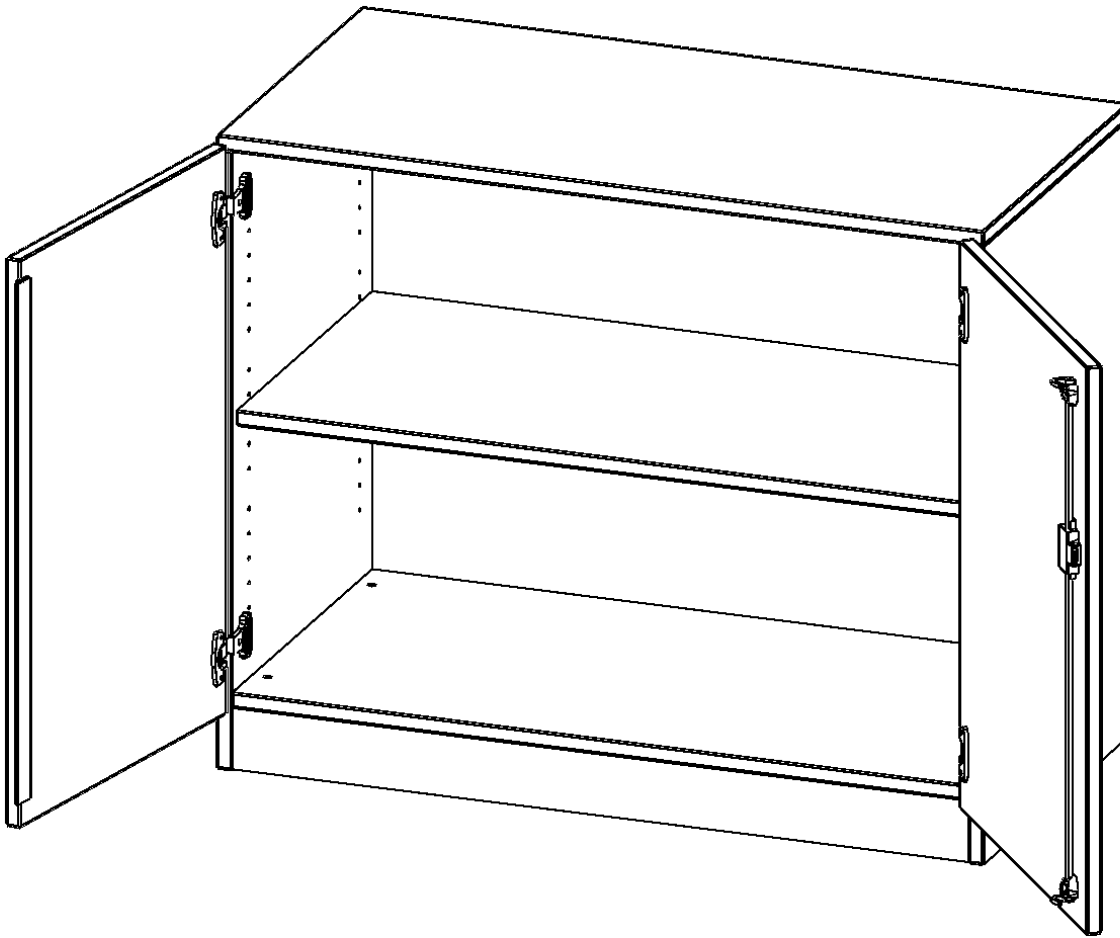

T10042T

PRODUKTDATENBLATT
WWW.MOEBELWERK-NIESKY.DE

SCHRANK, 2 ORDNERHÖHEN - SERIE EVO180

2 TÜREN, ABSCHLIESSBAR, MIT SOCKEL (81 MM), B/H/T: 100X82X40 CM

PRODUKTBESCHREIBUNG

Die evo180 Schränke und Regale in verschiedenen Höhen und Breiten sind ein Kernstück unseres evo180 Schrankwandprogrammes. Die Rückwand ist als Sichtrückwand ausgeführt, dementsprechend eignen sich alle evo180 Einzelschränke oder Schrankwände auch als Raumteiler.

Alle Schränke werden aus melaminharzbeschichteter E1 Feinspanplatte gefertigt, die FSC zertifiziert und formaldehydfrei sind. Als Kanten verwenden wir besonders robuste 2 mm starke ABS Kanten, die unter hoher Temperatur fest verleimt werden. Bitte wählen Sie Ihr Wunschdekor aus unserer Dekorpalette aus. Die Einlegeböden sind im Raster von 32 mm verstellbar. Unsere hochwertigen Bodenträger verfügen über einen "Ausziehstop", so wird verhindert, dass Böden mit Inhalt darauf aus dem Regal oder Schrank rutschen können. Die Türen lassen sich dank 270° öffnender Scharniere an den Korpus anlegen. Sie sind mit einem Schloss verschließbar. An den Türen befindet sich eine Staublippe.

Konfigurieren Sie Ihren Wunsch Schrank indem Sie bei den angebotenen Varianten Ihre Auswahl treffen.

EIGENSCHAFTEN

- Schrank, 2 Ordnerhöhen
- abschließbar, 1 verstellbarer Einlegeboden
- Sichtrückwand
- Höhe 82 cm für Standard Ordner
- mit Sockel

Zubehör

Freistehend

| | | |
|-----------------------|--|-----------------------|
| Artikelnummer | T10042T | |
| Breite / Höhe / Tiefe | 1000 mm / 820 mm / 400 mm | 39.4" / 32.3" / 15.7" |
| Ordnerhöhen | 2 | |
| Einlegeböden | 1 | |
| Fächer | 2 | |
| Montageart | Freistehend | |
| Einsatzbereich | Grundschule, Weiterführende Schule, Büro und Objekt, Konferenzraum | |
| Material | Melaminplatte | |
| Bauart | Abschließbar, Untermodul | |
| Produktlinie | evo180 | |