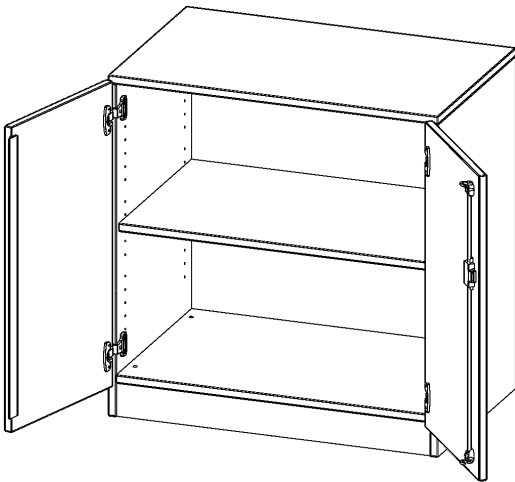

T8062T

PRODUKTDATENBLATT
WWW.MOEBELWERK-NIESKY.DE

SCHRANK, 2 ORDNERHÖHEN - SERIE EVO180

2 TÜREN, ABSCHLIESSBAR, MIT SOCKEL (81 MM), B/H/T: 80X82X60 CM

PRODUKTBESCHREIBUNG

Die evo180 Schränke und Regale in verschiedenen Höhen und Breiten sind ein Kernstück unseres evo180 Schrankwandprogrammes. Die Rückwand ist als Sichtrückwand ausgeführt, dementsprechend eignen sich alle evo180 Einzelschränke oder Schrankwände auch als Raumteiler.

Alle Schränke werden aus melaminharzbeschichteter E1 Feinspanplatte gefertigt, die FSC zertifiziert und formaldehydfrei sind. Als Kanten verwenden wir besonders robuste 2 mm starke ABS Kanten, die unter hoher Temperatur fest verleimt werden. Bitte wählen Sie Ihr Wunschdekor aus unserer Dekorpalette aus. Die Einlegeböden sind im Raster von 32 mm verstellbar. Unsere hochwertigen Bodenträger verfügen über einen "Ausziehstop", so wird verhindert, dass Böden mit Inhalt darauf aus dem Regal oder Schrank rutschen können. Die Türen lassen sich dank 270° öffnender Scharniere an den Korpus anlegen. Sie sind mit einem Schloss verschließbar. An den Türen befindet sich eine Staublippe.

Konfigurieren Sie Ihren Wunsch Schrank indem Sie bei den angebotenen Varianten Ihre Auswahl treffen.

EIGENSCHAFTEN

- Schrank, 2 Ordnerhöhen
- abschließbar, 1 verstellbarer Einlegeboden
- Sichtrückwand
- Höhe 82 cm für Standard Ordner
- mit Sockel

Zubehör

Freistehend

Artikelnummer	T8062T	
Breite / Höhe / Tiefe	800 mm / 820 mm / 600 mm	31.5" / 32.3" / 23.6"
Ordnerhöhen	2	
Einlegeböden	1	
Fächer	2	
Montageart	Freistehend	
Einsatzbereich	Grundschule, Weiterführende Schule, Büro und Objekt, Konferenzraum	
Material	Melaminplatte	
Bauart	Abschließbar, Untermodul	
Produktlinie	evo180	