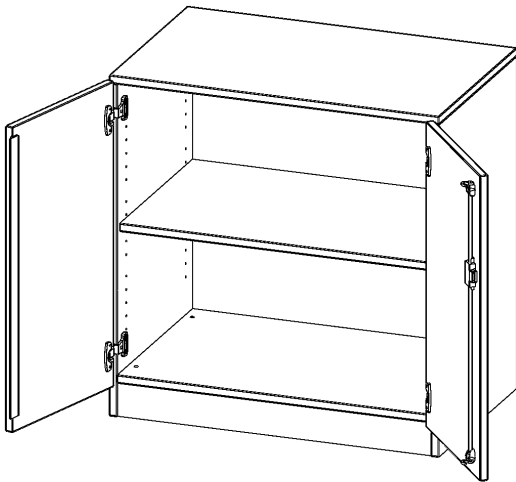

T8062T

PRODUKTDATENBLATT
WWW.MOEBELWERK-NIESKY.DE

SCHRANK, 2 ORDNERHÖHEN - SERIE EVO180

2 TÜREN, ABSCHLIESSBAR, MIT SOCKEL (81 MM), B/H/T: 80X82X60 CM

PRODUKTBESCHREIBUNG

Die evo180 Schränke und Regale in verschiedenen Höhen und Breiten sind ein Kernstück unseres evo180 Schrankwandprogrammes. Die Rückwand ist als Sichtrückwand ausgeführt, dementsprechend eignen sich alle evo180 Einzelschränke oder Schrankwände auch als Raumteiler.

Alle Schränke werden aus melaminharzbeschichteter E1 Feinspanplatte gefertigt, die FSC zertifiziert und formaldehydfrei sind. Als Kanten verwenden wir besonders robuste 2 mm starke ABS Kanten, die unter hoher Temperatur fest verleimt werden. Bitte wählen Sie Ihr Wunschdekor aus unserer Dekorpalette aus. Die Einlegeböden sind im Raster von 32 mm verstellbar. Unsere hochwertigen Bodenträger verfügen über einen "Ausziehstop", so wird verhindert, dass Böden mit Inhalt darauf aus dem Regal oder Schrank rutschen können. Die Türen lassen sich dank 270° öffnender Scharniere an den Korpus anlegen. Sie sind mit einem Schloss verschließbar. An den Türen befindet sich eine Staublippe.

Konfigurieren Sie Ihren Wunsch Schrank indem Sie bei den angebotenen Varianten Ihre Auswahl treffen.

EIGENSCHAFTEN

- Schrank, 2 Ordnerhöhen
- abschließbar, 1 verstellbarer Einlegeboden
- Sichtrückwand
- Höhe 82 cm für Standard Ordner
- mit Sockel

Zubehör

Freistehend

Artikelnummer	T8062T	
Breite / Höhe / Tiefe	800 mm / 820 mm / 600 mm	31.5" / 32.3" / 23.6"
Ordnerhöhen	2	
Einlegeböden	1	
Fächer	2	
Montageart	Freistehend	
Einsatzbereich	Grundschule, Weiterführende Schule, Büro und Objekt, Konferenzraum	
Material	Melaminplatte	
Bauart	Abschließbar, Untermodul	
Produktlinie	evo180	