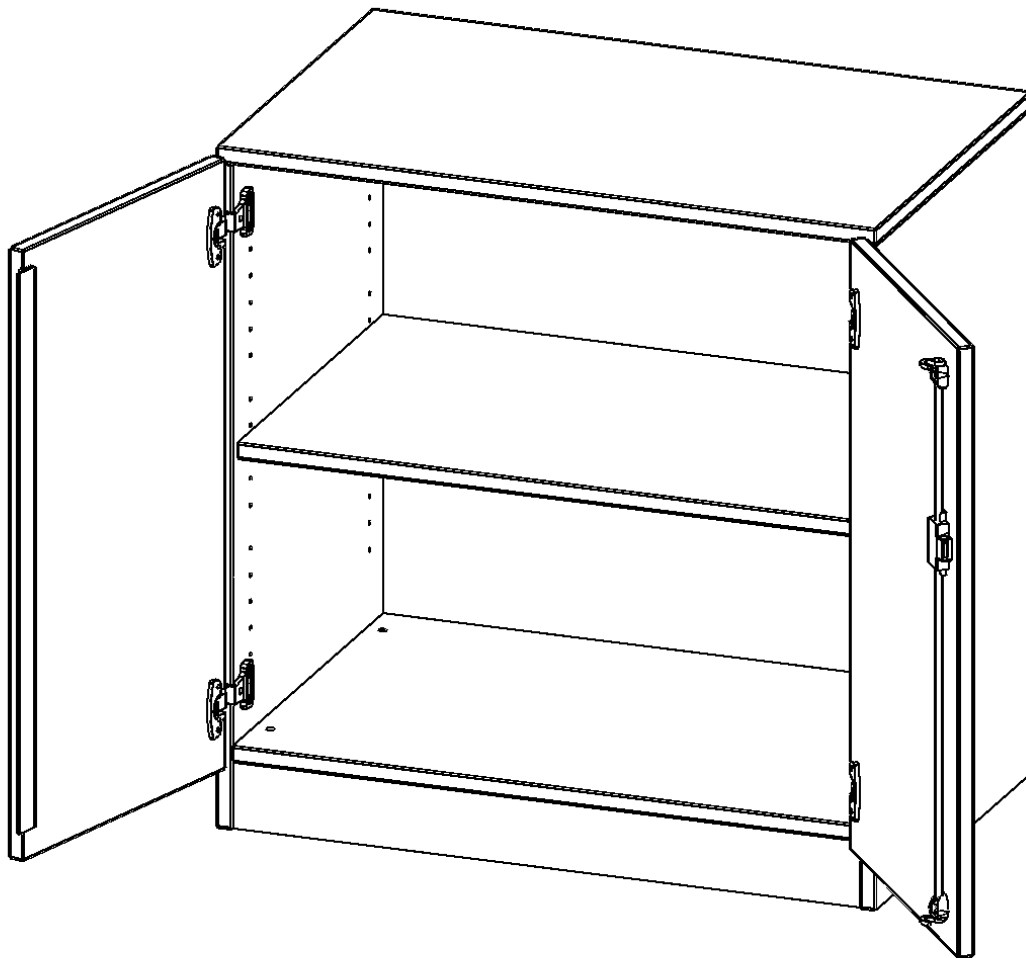

T8062T

PRODUKTDATENBLATT
WWW.MOEBELWERK-NIESKY.DE

SCHRANK, 2 ORDNERHÖHEN - SERIE EVO180

2 TÜREN, ABSCHLIESSBAR, MIT SOCKEL (81 MM), B/H/T: 80X82X60 CM

PRODUKTBESCHREIBUNG

Die evo180 Schränke und Regale in verschiedenen Höhen und Breiten sind ein Kernstück unseres evo180 Schrankwandprogrammes. Die Rückwand ist als Sichtrückwand ausgeführt, dementsprechend eignen sich alle evo180 Einzelschränke oder Schrankwände auch als Raumteiler.

Alle Schränke werden aus melaminharzbeschichteter E1 Feinspanplatte gefertigt, die FSC zertifiziert und formaldehydfrei sind. Als Kanten verwenden wir besonders robuste 2 mm starke ABS Kanten, die unter hoher Temperatur fest verleimt werden. Bitte wählen Sie Ihr Wunschdekor aus unserer Dekorpalette aus. Die Einlegeböden sind im Raster von 32 mm verstellbar. Unsere hochwertigen Bodenträger verfügen über einen "Ausziehstop", so wird verhindert, dass Böden mit Inhalt darauf aus dem Regal oder Schrank rutschen können. Die Türen lassen sich dank 270° öffnender Scharniere an den Korpus anlegen. Sie sind mit einem Schloss verschließbar. An den Türen befindet sich eine Staublippe.

Konfigurieren Sie Ihren Wunsch Schrank indem Sie bei den angebotenen Varianten Ihre Auswahl treffen.

EIGENSCHAFTEN

- Schrank, 2 Ordnerhöhen
- abschließbar, 1 verstellbarer Einlegeboden
- Sichtrückwand
- Höhe 82 cm für Standard Ordner
- mit Sockel

Zubehör

Freistehend

Artikelnummer	T8062T	
Breite / Höhe / Tiefe	800 mm / 820 mm / 600 mm	31.5" / 32.3" / 23.6"
Ordnerhöhen	2	
Einlegeböden	1	
Fächer	2	
Montageart	Freistehend	
Einsatzbereich	Grundschule, Weiterführende Schule, Büro und Objekt, Konferenzraum	
Material	Melaminplatte	
Bauart	Abschließbar, Untermodul	
Produktlinie	evo180	