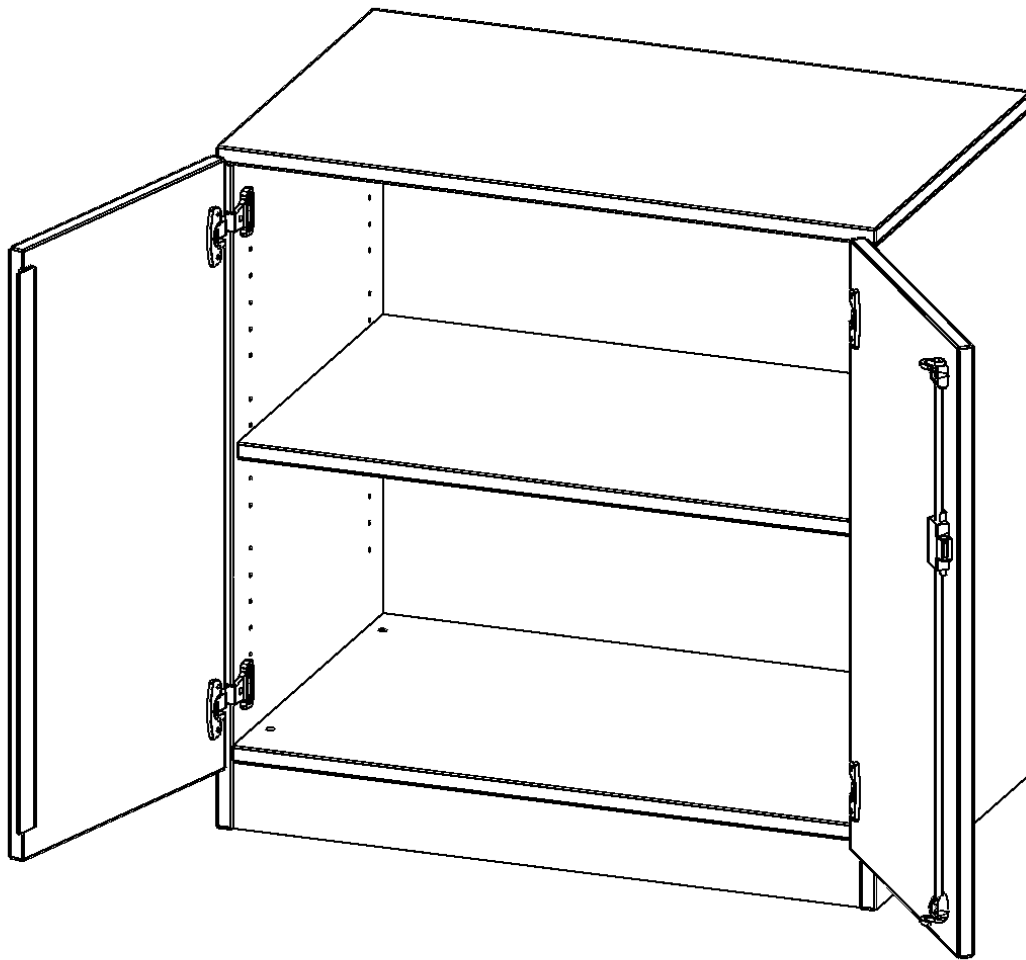

T8062T

PRODUKTDATENBLATT
WWW.MOEBELWERK-NIESKY.DE

SCHRANK, 2 ORDNERHÖHEN - SERIE EVO180

2 TÜREN, ABSCHLIESSBAR, MIT SOCKEL (81 MM), B/H/T: 80X82X60 CM

PRODUKTBESCHREIBUNG

Die evo180 Schränke und Regale in verschiedenen Höhen und Breiten sind ein Kernstück unseres evo180 Schrankwandprogrammes. Die Rückwand ist als Sichtrückwand ausgeführt, dementsprechend eignen sich alle evo180 Einzelschränke oder Schrankwände auch als Raumteiler.

Alle Schränke werden aus melaminharzbeschichteter E1 Feinspanplatte gefertigt, die FSC zertifiziert und formaldehydfrei sind. Als Kanten verwenden wir besonders robuste 2 mm starke ABS Kanten, die unter hoher Temperatur fest verleimt werden. Bitte wählen Sie Ihr Wunschdekor aus unserer Dekorpalette aus. Die Einlegeböden sind im Raster von 32 mm verstellbar. Unsere hochwertigen Bodenträger verfügen über einen "Ausziehstop", so wird verhindert, dass Böden mit Inhalt darauf aus dem Regal oder Schrank rutschen können. Die Türen lassen sich dank 270° öffnender Scharniere an den Korpus anlegen. Sie sind mit einem Schloss verschließbar. An den Türen befindet sich eine Staublippe.

Konfigurieren Sie Ihren Wunsch Schrank indem Sie bei den angebotenen Varianten Ihre Auswahl treffen.

EIGENSCHAFTEN

- Schrank, 2 Ordnerhöhen
- abschließbar, 1 verstellbarer Einlegeboden
- Sichtrückwand
- Höhe 82 cm für Standard Ordner
- mit Sockel

Zubehör

Freistehend

Artikelnummer	T8062T	
Breite / Höhe / Tiefe	800 mm / 820 mm / 600 mm	31.5" / 32.3" / 23.6"
Ordnerhöhen	2	
Einlegeböden	1	
Fächer	2	
Montageart	Freistehend	
Einsatzbereich	Grundschule, Weiterführende Schule, Büro und Objekt, Konferenzraum	
Material	Melaminplatte	
Bauart	Abschließbar, Untermodul	
Produktlinie	evo180	