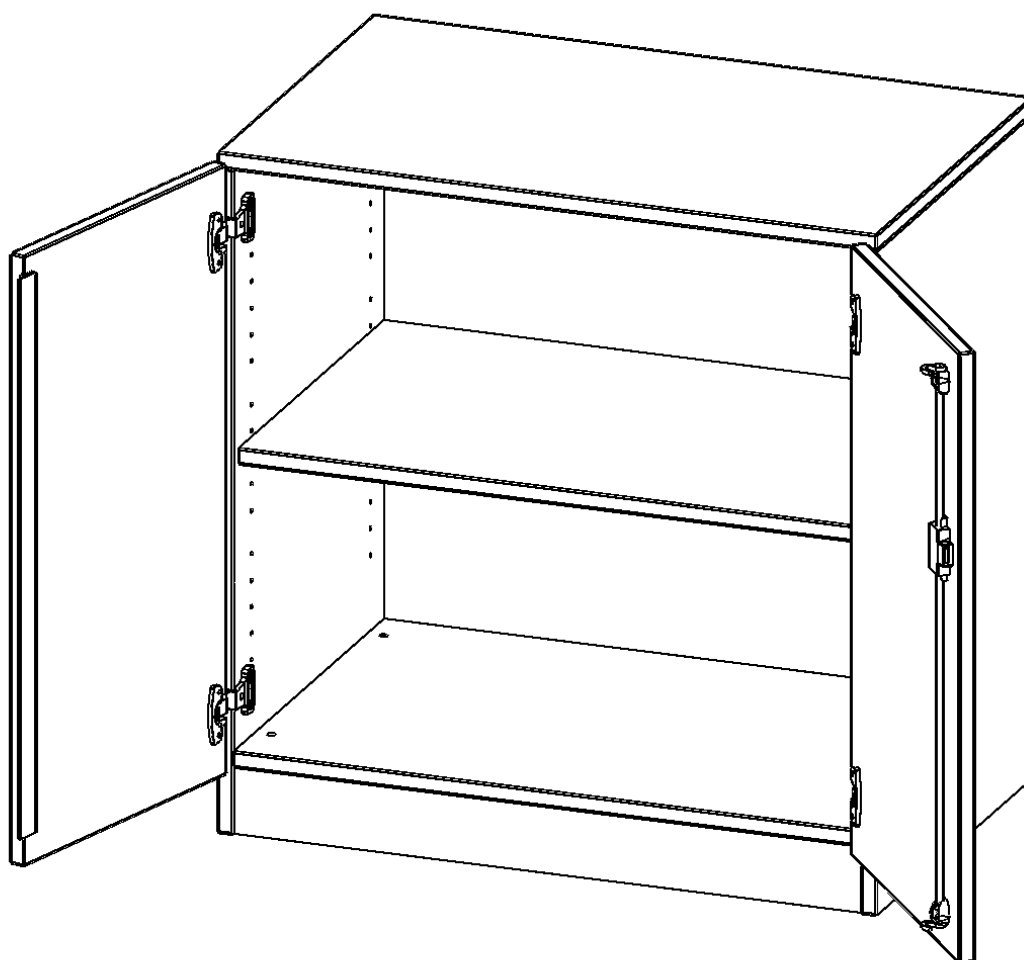

## SCHRANK, 2 ORDNERHÖHEN - SERIE EVO180

2 TÜREN, ABSCHLIESSBAR, MIT SOCKEL (81 MM), B/H/T: 80X82X50 CM

### PRODUKTBESCHREIBUNG

Die evo180 Schränke und Regale in verschiedenen Höhen und Breiten sind ein Kernstück unseres evo180 Schrankwandprogrammes. Die Rückwand ist als Sichtrückwand ausgeführt, dementsprechend eignen sich alle evo180 Einzelschränke oder Schrankwände auch als Raumteiler.

### EIGENSCHAFTEN

- Schrank, 2 Ordnerhöhen
- abschließbar, 1 verstellbarer Einlegeboden
- Sichtrückwand
- Höhe 82 cm für Standard Ordner
- mit Sockel

### Zubehör

Freistehend

Artikelnummer	T8052T	
Breite / Höhe / Tiefe	800 mm / 820 mm / 500 mm	31.5" / 32.3" / 19.7"
Gewicht	43 kg	94.8 lbs
Ordnerhöhen	2	
Einlegeböden	1	
Fächer	2	
Montageart	Freistehend	
Einsatzbereich	Grundschule, Weiterführende Schule, Büro und Objekt, Konferenzraum	
Material	Melaminplatte	
Bauart	Abschließbar, Untermodul	
Produktlinie	evo180	