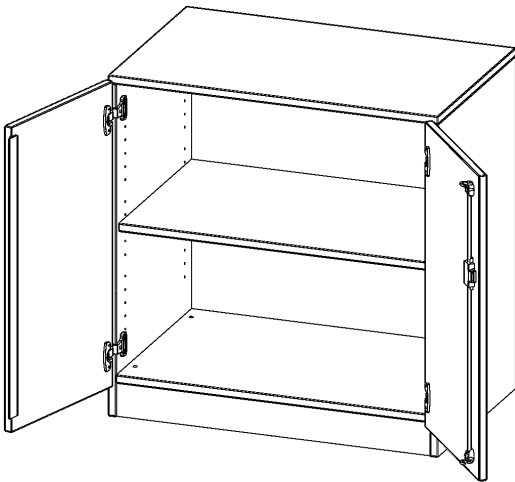

## SCHRANK, 2 ORDNERHÖHEN - SERIE EVO180

2 TÜREN, ABSCHLIESSBAR, MIT SOCKEL (81 MM), B/H/T: 80X82X50 CM

### PRODUKTBESCHREIBUNG

Die evo180 Schränke und Regale in verschiedenen Höhen und Breiten sind ein Kernstück unseres evo180 Schrankwandprogrammes. Die Rückwand ist als Sichtrückwand ausgeführt, dementsprechend eignen sich alle evo180 Einzelschränke oder Schrankwände auch als Raumteiler.

Alle Schränke werden aus melaminharzbeschichteter E1 Feinspanplatte gefertigt, die FSC zertifiziert und formaldehydfrei sind. Als Kanten verwenden wir besonders robuste 2 mm starke ABS Kanten, die unter hoher Temperatur fest verleimt werden. Bitte wählen Sie Ihr Wunschdekor aus unserer Dekorpalette aus. Die Einlegeböden sind im Raster von 32 mm verstellbar. Unsere hochwertigen Bodenträger verfügen über einen "Ausziehstop", so wird verhindert, dass Böden mit Inhalt darauf aus dem Regal oder Schrank rutschen können. Die Türen lassen sich dank 270° öffnender Scharniere an den Korpus anlegen. Sie sind mit einem Schloss verschließbar. An den Türen befindet sich eine Staublippe.

### EIGENSCHAFTEN

- Schrank, 2 Ordnerhöhen
- abschließbar, 1 verstellbarer Einlegeboden
- Sichtrückwand
- Höhe 82 cm für Standard Ordner
- mit Sockel