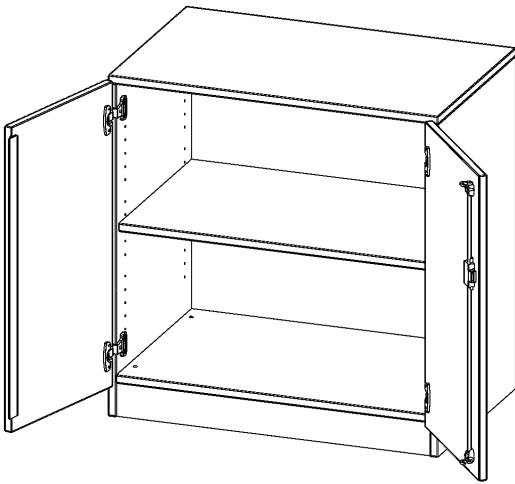

T8052T

PRODUKTDATENBLATT
WWW.MOEBELWERK-NIESKY.DE

SCHRANK, 2 ORDNERHÖHEN - SERIE EVO180

2 TÜREN, ABSCHLIESSBAR, MIT SOCKEL (81 MM), B/H/T: 80X82X50 CM

PRODUKTBESCHREIBUNG

Die evo180 Schränke und Regale in verschiedenen Höhen und Breiten sind ein Kernstück unseres evo180 Schrankwandprogrammes. Die Rückwand ist als Sichtrückwand ausgeführt, dementsprechend eignen sich alle evo180 Einzelschränke oder Schrankwände auch als Raumteiler.

Alle Schränke werden aus melaminharzbeschichteter E1 Feinspanplatte gefertigt, die FSC zertifiziert und formaldehydfrei sind. Als Kanten verwenden wir besonders robuste 2 mm starke ABS Kanten, die unter hoher Temperatur fest verleimt werden. Bitte wählen Sie Ihr Wunschdekor aus unserer Dekorpalette aus. Die Einlegeböden sind im Raster von 32 mm verstellbar. Unsere hochwertigen Bodenträger verfügen über einen "Ausziehstop", so wird verhindert, dass Böden mit Inhalt darauf aus dem Regal oder Schrank rutschen können. Die Türen lassen sich dank 270° öffnender Scharniere an den Korpus anlegen. Sie sind mit einem Schloss verschließbar. An den Türen befindet sich eine Staublippe.

Konfigurieren Sie Ihren Wunsch Schrank indem Sie bei den angebotenen Varianten Ihre Auswahl treffen.

EIGENSCHAFTEN

- Schrank, 2 Ordnerhöhen
- abschließbar, 1 verstellbarer Einlegeboden
- Sichtrückwand
- Höhe 82 cm für Standard Ordner
- mit Sockel

Zubehör

Freistehend

Artikelnummer	T8052T	
Breite / Höhe / Tiefe	800 mm / 820 mm / 500 mm	31.5" / 32.3" / 19.7"
Ordnerhöhen	2	
Einlegeböden	1	
Fächer	2	
Montageart	Freistehend	
Einsatzbereich	Grundschule, Weiterführende Schule, Büro und Objekt, Konferenzraum	
Material	Melaminplatte	
Bauart	Abschließbar, Untermodul	
Produktlinie	evo180	