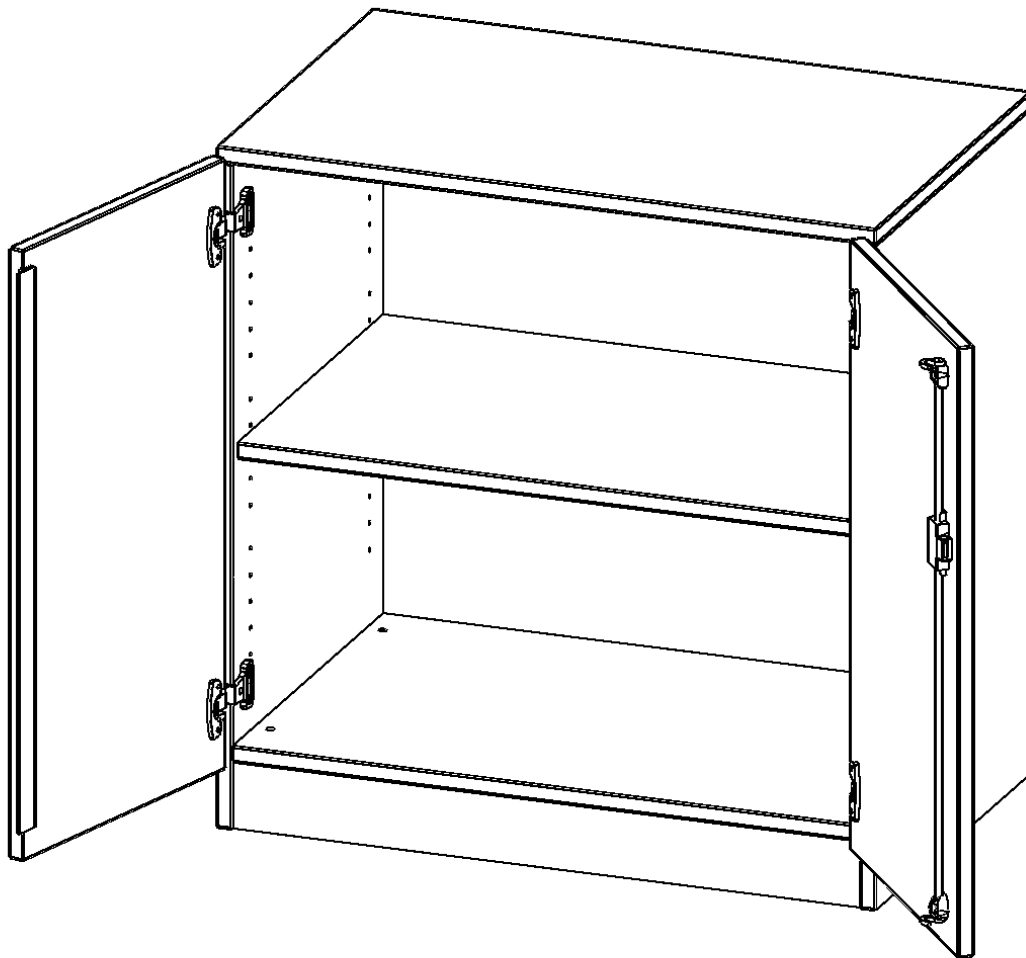

T8052T

PRODUKTDATENBLATT
WWW.MOEBELWERK-NIESKY.DE

SCHRANK, 2 ORDNERHÖHEN - SERIE EVO180

2 TÜREN, ABSCHLIESSBAR, MIT SOCKEL (81 MM), B/H/T: 80X82X50 CM

PRODUKTBESCHREIBUNG

Die evo180 Schränke und Regale in verschiedenen Höhen und Breiten sind ein Kernstück unseres evo180 Schrankwandprogrammes. Die Rückwand ist als Sichtrückwand ausgeführt, dementsprechend eignen sich alle evo180 Einzelschränke oder Schrankwände auch als Raumteiler.

Alle Schränke werden aus melaminharzbeschichteter E1 Feinspanplatte gefertigt, die FSC zertifiziert und formaldehydfrei sind. Als Kanten verwenden wir besonders robuste 2 mm starke ABS Kanten, die unter hoher Temperatur fest verleimt werden. Bitte wählen Sie Ihr Wunschdekor aus unserer Dekorpalette aus. Die Einlegeböden sind im Raster von 32 mm verstellbar. Unsere hochwertigen Bodenträger verfügen über einen "Ausziehstop", so wird verhindert, dass Böden mit Inhalt darauf aus dem Regal oder Schrank rutschen können. Die Türen lassen sich dank 270° öffnender Scharniere an den Korpus anlegen. Sie sind mit einem Schloss verschließbar. An den Türen befindet sich eine Staublippe.

Konfigurieren Sie Ihren Wunsch Schrank indem Sie bei den angebotenen Varianten Ihre Auswahl treffen.

EIGENSCHAFTEN

- Schrank, 2 Ordnerhöhen
- abschließbar, 1 verstellbarer Einlegeboden
- Sichtrückwand
- Höhe 82 cm für Standard Ordner
- mit Sockel

Zubehör

Freistehend

Artikelnummer	T8052T	
Breite / Höhe / Tiefe	800 mm / 820 mm / 500 mm	31.5" / 32.3" / 19.7"
Ordnerhöhen	2	
Einlegeböden	1	
Fächer	2	
Montageart	Freistehend	
Einsatzbereich	Grundschule, Weiterführende Schule, Büro und Objekt, Konferenzraum	
Material	Melaminplatte	
Bauart	Abschließbar, Untermodul	
Produktlinie	evo180	