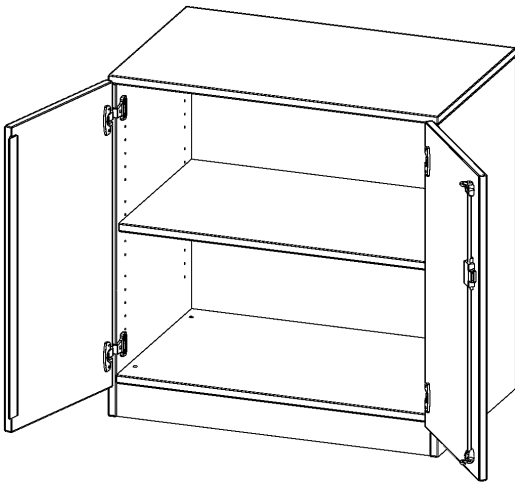

T8042T

PRODUKTDATENBLATT
WWW.MOEBELWERK-NIESKY.DE

SCHRANK, 2 ORDNERHÖHEN - SERIE EVO180

2 TÜREN, ABSCHLIESSBAR, MIT SOCKEL (81 MM), B/H/T: 80X82X40 CM

PRODUKTBESCHREIBUNG

Die evo180 Schränke und Regale in verschiedenen Höhen und Breiten sind ein Kernstück unseres evo180 Schrankwandprogrammes. Die Rückwand ist als Sichtrückwand ausgeführt, dementsprechend eignen sich alle evo180 Einzelschränke oder Schrankwände auch als Raumteiler.

Alle Schränke werden aus melaminharzbeschichteter E1 Feinspanplatte gefertigt, die FSC zertifiziert und formaldehydfrei sind. Als Kanten verwenden wir besonders robuste 2 mm starke ABS Kanten, die unter hoher Temperatur fest verleimt werden. Bitte wählen Sie Ihr Wunschdekor aus unserer Dekorpalette aus. Die Einlegeböden sind im Raster von 32 mm verstellbar. Unsere hochwertigen Bodenträger verfügen über einen "Ausziehstop", so wird verhindert, dass Böden mit Inhalt darauf aus dem Regal oder Schrank rutschen können. Die Türen lassen sich dank 270° öffnender Scharniere an den Korpus anlegen. Sie sind mit einem Schloss verschließbar. An den Türen befindet sich eine Staublippe.

Konfigurieren Sie Ihren Wunsch Schrank indem Sie bei den angebotenen Varianten Ihre Auswahl treffen.

EIGENSCHAFTEN

- Schrank, 2 Ordnerhöhen
- abschließbar, 1 verstellbarer Einlegeboden
- Sichtrückwand
- Höhe 82 cm für Standard Ordner
- mit Sockel

Zubehör

Freistehend

Artikelnummer	T8042T	
Breite / Höhe / Tiefe	800 mm / 820 mm / 400 mm	31.5" / 32.3" / 15.7"
Ordnerhöhen	2	
Einlegeböden	1	
Fächer	2	
Montageart	Freistehend	
Einsatzbereich	Grundschule, Weiterführende Schule, Büro und Objekt, Konferenzraum	
Material	Melaminplatte	
Bauart	Abschließbar, Untermodul	
Produktlinie	evo180	