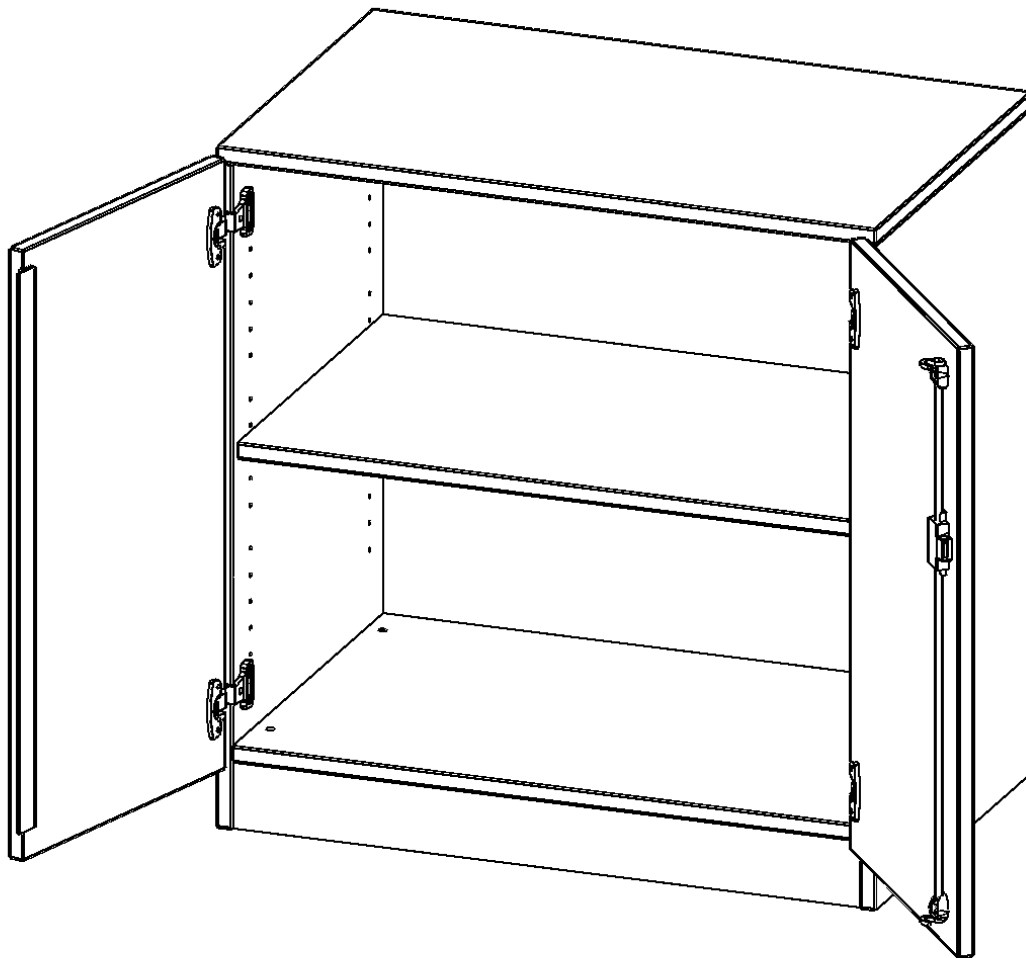

T8042T

PRODUKTDATENBLATT
WWW.MOEBELWERK-NIESKY.DE

SCHRANK, 2 ORDNERHÖHEN - SERIE EVO180

2 TÜREN, ABSCHLIESSBAR, MIT SOCKEL (81 MM), B/H/T: 80X82X40 CM

PRODUKTBESCHREIBUNG

Die evo180 Schränke und Regale in verschiedenen Höhen und Breiten sind ein Kernstück unseres evo180 Schrankwandprogrammes. Die Rückwand ist als Sichtrückwand ausgeführt, dementsprechend eignen sich alle evo180 Einzelschränke oder Schrankwände auch als Raumteiler.

Alle Schränke werden aus melaminharzbeschichteter E1 Feinspanplatte gefertigt, die FSC zertifiziert und formaldehydfrei sind. Als Kanten verwenden wir besonders robuste 2 mm starke ABS Kanten, die unter hoher Temperatur fest verleimt werden. Bitte wählen Sie Ihr Wunschdekor aus unserer Dekorpalette aus. Die Einlegeböden sind im Raster von 32 mm verstellbar. Unsere hochwertigen Bodenträger verfügen über einen "Ausziehstop", so wird verhindert, dass Böden mit Inhalt darauf aus dem Regal oder Schrank rutschen können. Die Türen lassen sich dank 270° öffnender Scharniere an den Korpus anlegen. Sie sind mit einem Schloss verschließbar. An den Türen befindet sich eine Staublippe.

Konfigurieren Sie Ihren Wunsch Schrank indem Sie bei den angebotenen Varianten Ihre Auswahl treffen.

EIGENSCHAFTEN

- Schrank, 2 Ordnerhöhen
- abschließbar, 1 verstellbarer Einlegeboden
- Sichtrückwand
- Höhe 82 cm für Standard Ordner
- mit Sockel

Zubehör

Freistehend

Artikelnummer	T8042T	
Breite / Höhe / Tiefe	800 mm / 820 mm / 400 mm	31.5" / 32.3" / 15.7"
Ordnerhöhen	2	
Einlegeböden	1	
Fächer	2	
Montageart	Freistehend	
Einsatzbereich	Grundschule, Weiterführende Schule, Büro und Objekt, Konferenzraum	
Material	Melaminplatte	
Bauart	Abschließbar, Untermodul	
Produktlinie	evo180	