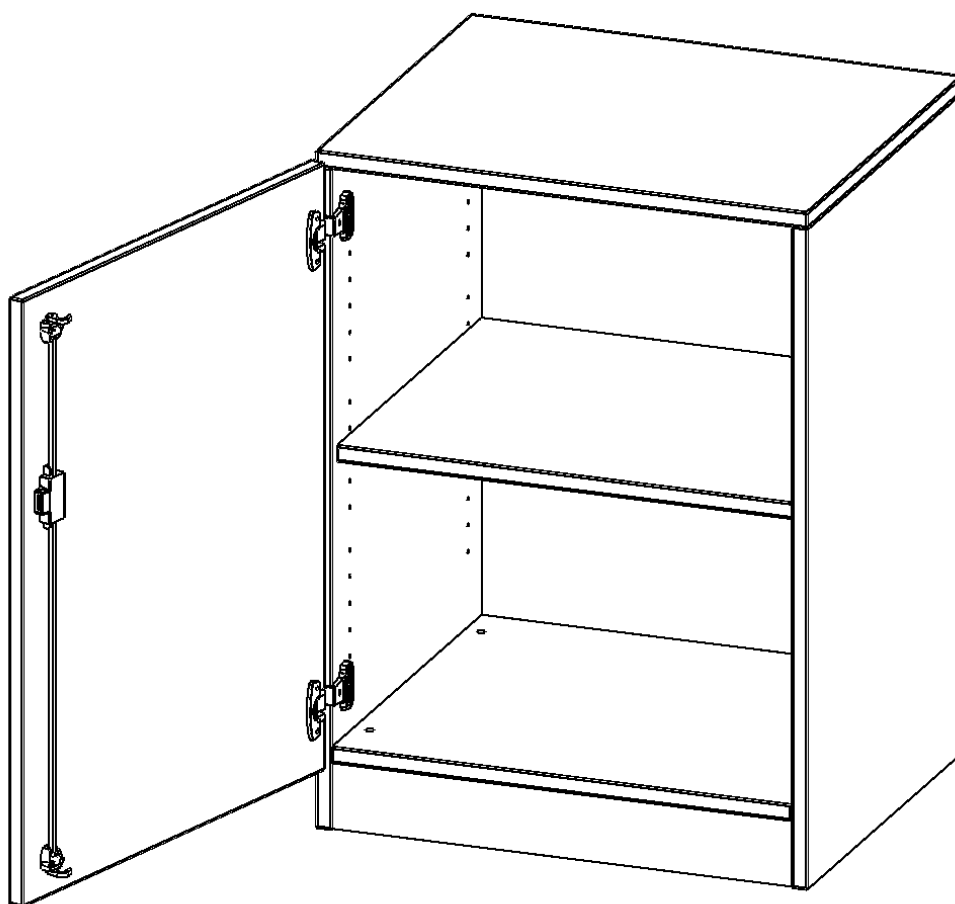

Artikelnummer	T6062TLI	
Breite / Höhe / Tiefe	600 mm / 820 mm / 600 mm	23.6" / 32.3" / 23.6"
Ordnerhöhen	2	
Einlegeböden	1	
Fächer	2	
Montageart	Freistehend	
Einsatzbereich	Grundschule, Weiterführende Schule, Büro und Objekt, Konferenzraum	
Material	Melaminplatte	
Bauart	Abschließbar, Untermodul	
Produktlinie	evo180	

Möbelwerk Niesky GmbH
Neuhofer Straße 4-6
02906 Niesky
Deutschland

T +49 3588 2537-0
F +49 3588 2537-30
E info@moebelwerk-niesky.de
www.moebelwerk-niesky.de

© Copyright by Möbelwerk Niesky GmbH

08.10.2024
Seite 2/2