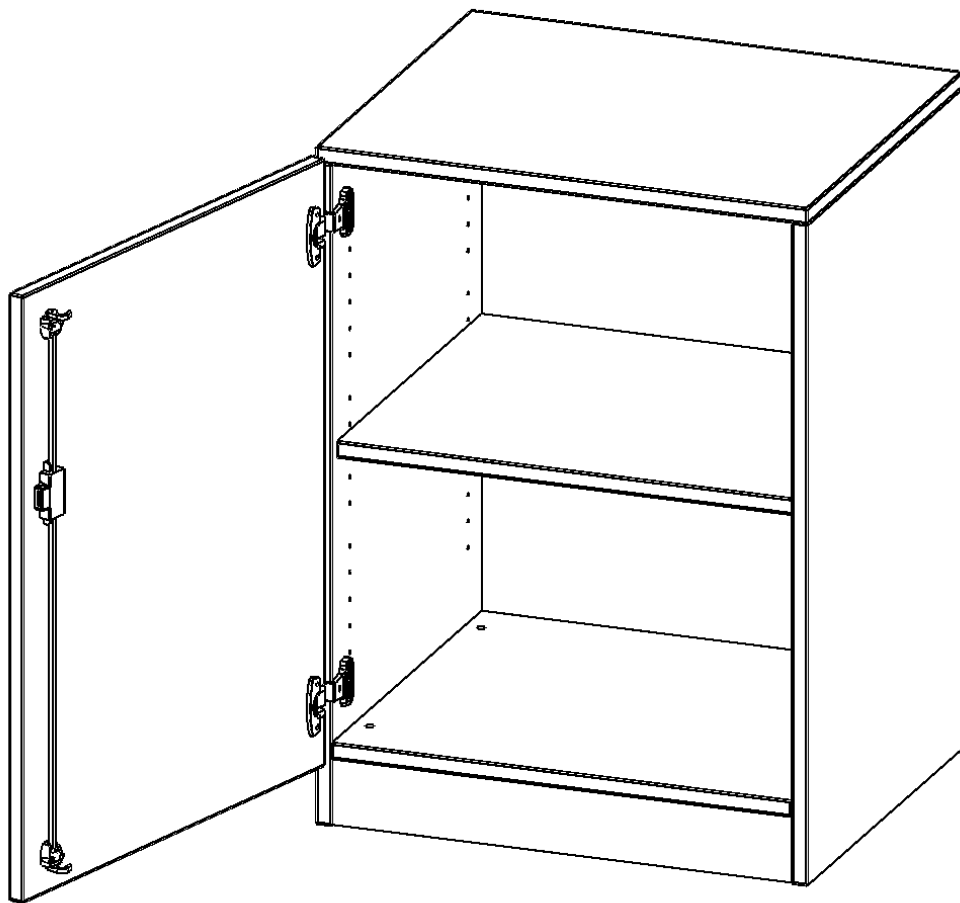

## SCHRANK, 2 ORDNERHÖHEN - SERIE EVO180

1 TÜR, ABSCHLIESSBAR, TÜR ÖFFNET NACH LINKS, MIT SOCKEL (81 MM), B/H/T: 60X82X60 CM

### PRODUKTBESCHREIBUNG

Die evo180 Schränk und -regale in verschiedenen Höhen und Breiten sind ein Kernstück unseres evo180 Schrankwandprogrammes. Die Rückwand ist als Sichrückwand ausgeführt, dementsprechend eignen sich alle evo180 Einzelschränke oder Schrankwände auch als Raumteiler.

### EIGENSCHAFTEN

- Schrank, 2 Ordnerhöhen
- abschließbar, 1 Einlegeboden
- Sichrückwand
- Höhe 82 cm für Standard Ordner
- mit Sockel
- Tür öffnet links

### Zubehör

Freistehend

Artikelnummer	T6062TLI	
Breite / Höhe / Tiefe	600 mm / 820 mm / 600 mm	23.6" / 32.3" / 23.6"
Ordnerhöhen	2	
Einlegeböden	1	
Fächer	2	
Montageart	Freistehend	
Einsatzbereich	Grundschule, Weiterführende Schule, Büro und Objekt, Konferenzraum	
Material	Melaminplatte	
Bauart	Abschließbar, Untermodul	
Produktlinie	evo180	